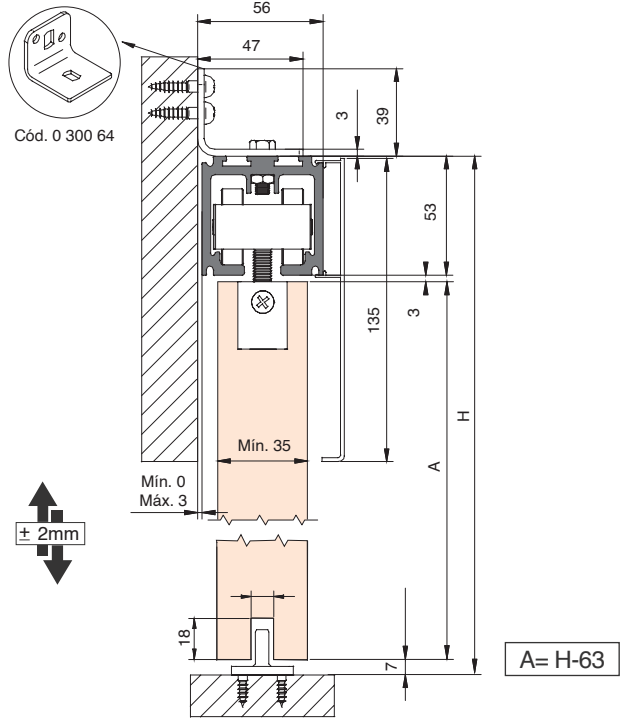

Proyecto: Light Interior | Arquitectos: ZROBIM architects

Características técnicas

Technical characteristics | Caractéristiques techniques

Perfilería Profiles | Profils

54x53 mm

23x22 mm

Especificaciones Specifications | Spécification

Installation possibilities | Variantes d'installation

PARED | **WALL** | **MUR**

TECHO | **CEILING** | **PLAFOND**

FALSO TECHO | **FALSE** **CEILING** | **FAUX-PLAFOND**

Sección tipo

Cross-section | Section type (Cotas en mm | Dimensions in mm | Dimensions en mm)

MONTAJE A PARED | WALL MOUNTING | FIXATION À MUR

OPCIÓN PLETINA
PLATE OPTION | OPTION PLATINE

OPCIÓN RA
RA OPTION | OPTION RA

MONTAJE A TECHO | CEILING MOUNTING | FIXATION À PLAFOND

OPCIÓN PLETINA
PLATE OPTION | OPTION PLATINE