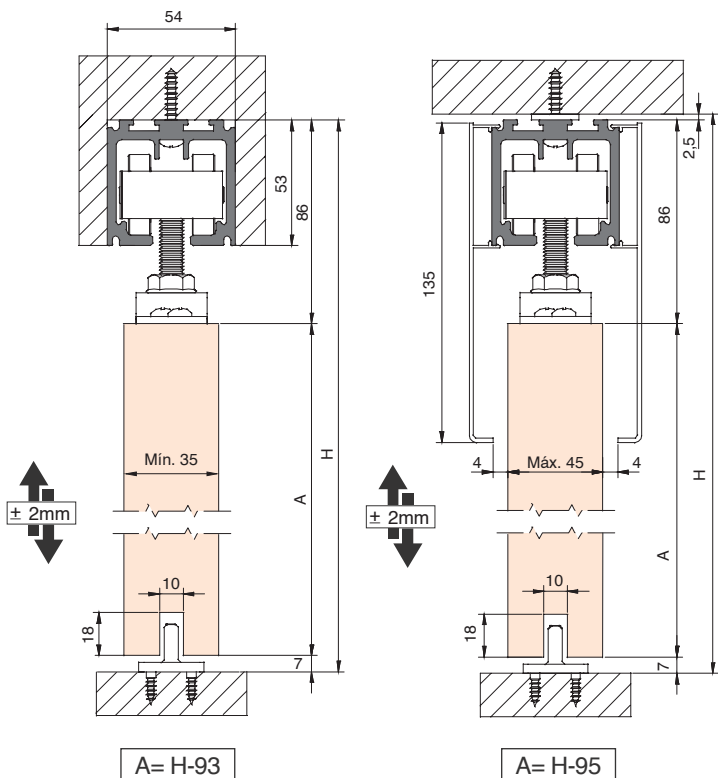

Proyecto: Light Interior | Arquitectos: ZROBIM architects

Características técnicas

Technical characteristics | Caractéristiques techniques

Perfilería Profiles | Profils

54x53 mm

23x22 mm

Especificaciones Specifications | Spécification

MONTAJE A PARED | WALL MOUNTING | FIXATION À MUR

OPCIÓN PLETINA
PLATE OPTION | OPTION PLATINE

OPCIÓN RA
RA OPTION | OPTION RA

MONTAJE A TECHO | CEILING MOUNTING | FIXATION À PLAFOND

OPCIÓN PLETINA
PLATE OPTION | OPTION PLATINE

OPCIÓN RA
RA OPTION | OPTION RA

Componentes

Components | Composants

PERFILERÍA PROFILES PROFILS		Acabado	Cód.		
	<p>Perfil superior Top track Rail supérieur</p>  <p>54x53mm</p>	S	<p>0 256 15 0 256 22 0 256 30 0 256 37 0 256 45 0 256 60</p>	<p>1,5 m 2,25 m 3 m 3,75 m 4,5 m 6 m</p>	<p>1 perfil 1 profile 1 profil</p>
	<p>Perfil inferior Bottom track Rail inférieur</p>  <p>23x22mm</p>	MF	<p>00 41 31 00 41 51</p>	<p>3 m 5 m</p>	<p>10 perfiles 10 profiles 10 profils</p>
JUEGOS SETS JEUX		Acabado	Cód.		
OPCIÓN PLETINA PLATE OPTION OPTION PLAQUE					
	<p>Juego de accesorios SF-A300 SF-A300 Fitting set Garniture SF-A300</p>  <p>300kg RODAMIENTO A BOLAS BALL BEARING ROULEMENT À BILLES</p>		0 300 00		<p>1 juego 1 set 1 jeu</p>
	<p>Juego de accesorios SF-RA300 SF-RA300 Fitting set Garniture SF-RA300</p>  <p>300kg RODAMIENTO A BOLAS BALL BEARING ROULEMENT À BILLES</p>		0 300 04		<p>1 juego 1 set 1 jeu</p>
ACCESORIOS ACCESSORIES ACCESSOIRES		Acabado	Cód.		
	<p>Conector guía Guide connector Connecteur guide</p>		0 300 67		<p>10 piezas 10 pieces 10 pièces</p>
	<p>Tapeta Pelmet cover Cache</p>	<p>S WL PC</p>	<p>0 204 20 0 204 30 0 204 50 0 204 21 0 204 31 0 204 51 0 204 32</p>	<p>2 m 3 m 5 m 2 m 3 m 5 m 3 m</p>	<p>2 u. 2 u. 2 u.</p>
	<p>Roldana SF-A300 S-A300 Roller Galet S-A300</p>  <p>RODAMIENTO A BOLAS BALL BEARING ROULEMENT À BILLES</p>		0 300 62		<p>2 piezas 2 pieces 2 pièces</p>