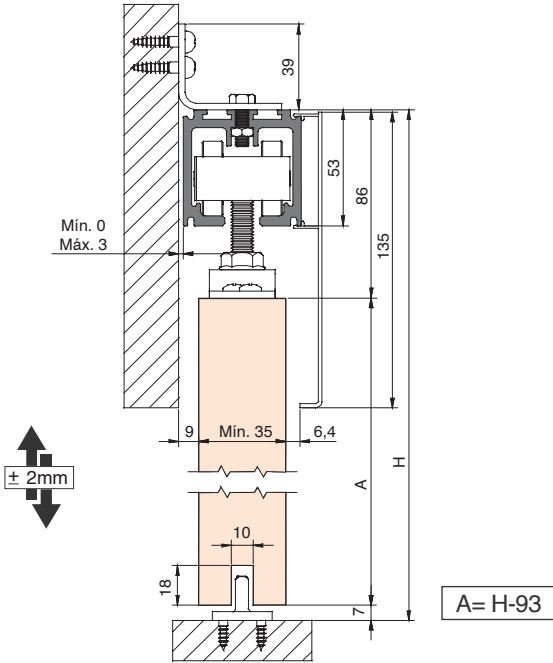

Sección tipo

Cross-section | Section type (Cotas en mm | Dimensions in mm | Dimensions en mm)

MONTAJE A PARED | WALL MOUNTING | FIXATION À MUR

OPCIÓN PLETINA
PLATE OPTION | OPTION PLATINE