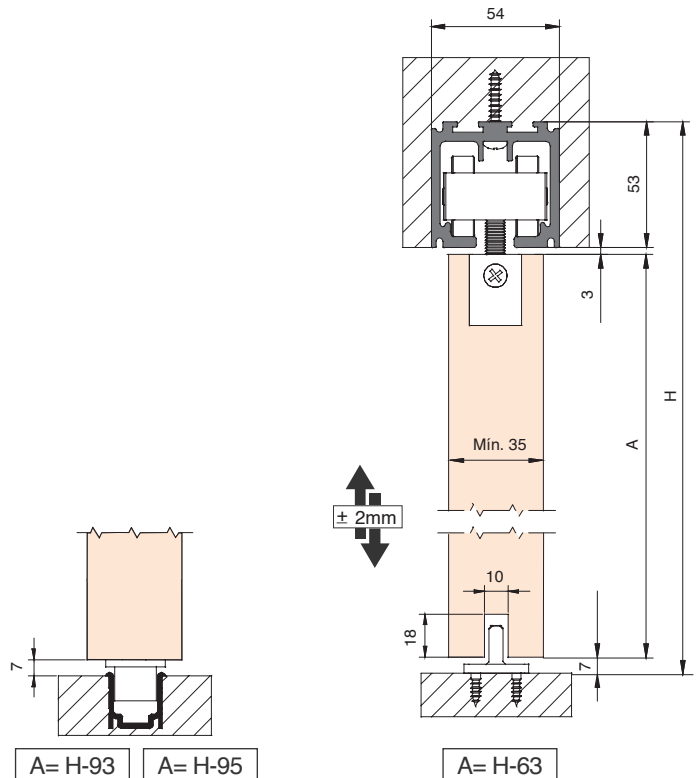

Proyecto: Light Interior | Arquitectos: ZROBIM architects

Características técnicas

Technical characteristics | Caractéristiques techniques

Perfilería Profiles | Profils

54x53 mm

23x22 mm

Especificaciones Specifications | Spécification

MONTAJE A PARED | WALL MOUNTING | FIXATION À MUR

OPCIÓN PLETINA
PLATE OPTION | OPTION PLATINE

OPCIÓN RA
RA OPTION | OPTION RA

MONTAJE A TECHO | CEILING MOUNTING | FIXATION À PLAFOND

OPCIÓN PLETINA
PLATE OPTION | OPTION PLATINE

OPCIÓN RA
RA OPTION | OPTION RA

Componentes

Components | Composants

PERFILERÍA PROFILES PROFILS		Acabado	Cód.		
	<p>Perfil superior Top track Rail supérieur</p>  <p>54x53mm</p>	S	<p>0 256 15 0 256 22 0 256 30 0 256 37 0 256 45 0 256 60</p>	<p>1,5 m 2,25 m 3 m 3,75 m 4,5 m 6 m</p>	<p>1 perfil 1 profile 1 profil</p>
	<p>Perfil inferior Bottom track Rail inférieur</p>  <p>23x22mm</p>	MF	<p>00 41 31 00 41 51</p>	<p>3 m 5 m</p>	<p>10 perfiles 10 profiles 10 profils</p>
JUEGOS SETS JEUX		Acabado	Cód.		
OPCIÓN PLETINA PLATE OPTION OPTION PLAQUE					
	<p>Juego de accesorios SF-A300 SF-A300 Fitting set Garniture SF-A300</p>  <p>300kg RODAMIENTO A BOLAS BALL BEARING ROULEMENT À BILLES</p>		0 300 00		<p>1 juego 1 set 1 jeu</p>
	<p>Juego de accesorios SF-RA300 SF-RA300 Fitting set Garniture SF-RA300</p>  <p>300kg RODAMIENTO A BOLAS BALL BEARING ROULEMENT À BILLES</p>		0 300 04		<p>1 juego 1 set 1 jeu</p>
ACCESORIOS ACCESSORIES ACCESSOIRES		Acabado	Cód.		
	<p>Conector guía Guide connector Connecteur guide</p>		0 300 67		<p>10 piezas 10 pieces 10 pièces</p>
	<p>Tapeta Pelmet cover Cache</p>	<p>S WL PC</p>	<p>0 204 20 0 204 30 0 204 50 0 204 21 0 204 31 0 204 51 0 204 32</p>	<p>2 m 3 m 5 m 2 m 3 m 5 m 3 m</p>	<p>2 u. 2 u. 2 u.</p>
	<p>Roldana SF-A300 S-A300 Roller Galet S-A300</p>  <p>RODAMIENTO A BOLAS BALL BEARING ROULEMENT À BILLES</p>		0 300 62		<p>2 piezas 2 pieces 2 pièces</p>