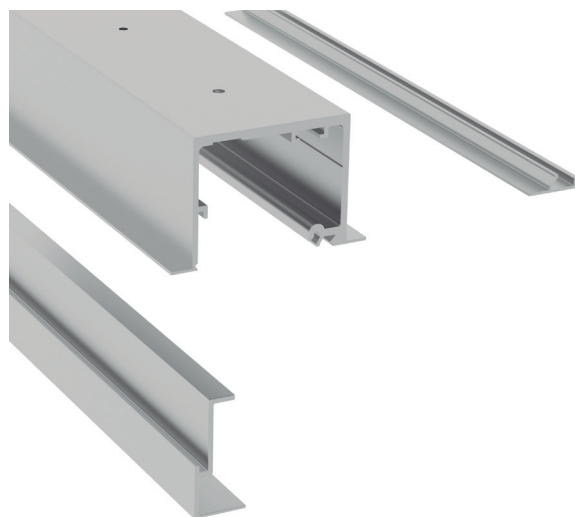

# NUEVA GAMA FALSO TECHO

## Compact Glass

### SV-X70

Saheco amplia su oferta Compact Glass SV-X70 con la nueva perfiles Falso Techo

Conjunto de perfil superior para Falso Techo y Falso Techo Vidrio Fijo.

Disponible en conjuntos de 2, 3, 4 y 6 m.

2 acabados:  
Aluminio anodizado plata mate  
Aluminio cepillado acabado Inox

Novedad - 012C