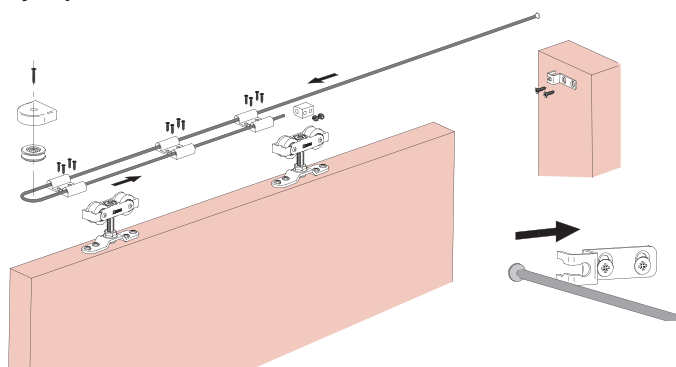

**PRODUCT
NEWS**
by Saheco

Selfclose Timber

NOVEDAD

Autocierre universal para puertas correderas de 40/120 kg

SF-**SELF-CLOSE**
universal

Cód. / Cód.
00 80 90 / 00 80 95 para Boxkel/Mito

*Para armazones Boxkel/Mito utilizar el Selfclose con el código 00 80 95.

Ejemplo de instalación con el sistema SF-A81

Selfclose es compatible con las siguientes familias Saheco:

ECO IN (SF-40 | SF-75)
CLASSIC (SF-A60 | SF-A80)
ROLLER (SF-ROLLER sobrepuesto)
CLASSIC L (SF-A100 | SF-A125)

Nueva solución SAHECO para el cierre controlado y eficaz de puertas correderas de madera SF-Selfclose universal:

- Mantiene la puerta corredera siempre cerrada.
- Permite la posibilidad de mantener la puerta abierta gracias a su retenedor, dejando escoger de este modo, el momento de autocierre.
- Actúa de forma mecánica mediante cable elástico. 2 modelos que permiten adaptar la velocidad de cierre.
- Máxima capacidad de adaptación a cada tipo de puerta con un máximo de 120Kg.
- Garantiza un cierre sin ruidos, vibraciones ni golpes bruscos de la puerta con el contramarco, gracias al sistema de frenado Softbrake que amortigua en los últimos 10 cm de recorrido.
- *Saheco aconseja utilizar siempre Softbrake para un buen funcionamiento del Autocierre.