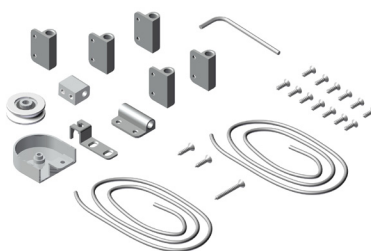

**PRODUCT
NEWS**
by Saheco

Selfclose Timber

NOVEDAD

Autocierre universal para puertas correderas de 40/120 kg

SF-**SELF-CLOSE**
universal

Cód. / Cód.
00 80 90 / 00 80 95 para Boxkel/Mito

*Para armazones Boxkel/Mito utilizar el Selfclose con el código 00 80 95.

Ejemplo de instalación con el sistema SF-A81

Selfclose es compatible con las siguientes familias Saheco:

ECO IN (SF-40 | SF-75)
CLASSIC (SF-A60 | SF-A80)
ROLLER (SF-ROLLER sobrepuesto)
CLASSIC L (SF-A100 | SF-A125)

Nueva solución SAHECO para el cierre controlado y eficaz de puertas correderas de madera SF-Selfclose universal:

- Mantiene la puerta corredera siempre cerrada.
- Permite la posibilidad de mantener la puerta abierta gracias a su retenedor, dejando escoger de este modo, el momento de autocierre.
- Actúa de forma mecánica mediante cable elástico. 2 modelos que permiten adaptar la velocidad de cierre.
- Máxima capacidad de adaptación a cada tipo de puerta con un máximo de 120Kg.
- Garantiza un cierre sin ruidos, vibraciones ni golpes bruscos de la puerta con el contramarco, gracias al sistema de frenado Softbrake que amortigua en los últimos 10 cm de recorrido.
- *Saheco aconseja utilizar siempre Softbrake para un buen funcionamiento del Autocierre.