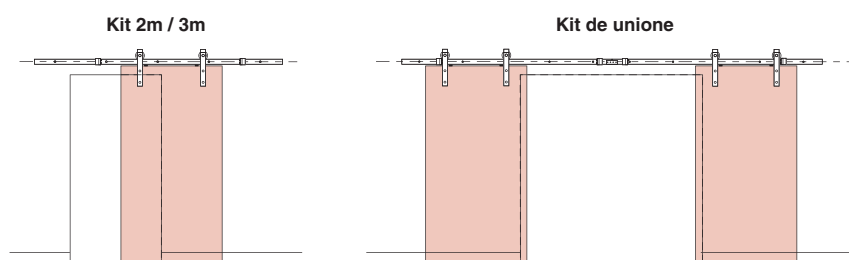

La famiglia **RUSTICO TIMBER** viene ampliata con il sistema **SF-RUSTICO 80G**

Saheco offre nel sistema Rustico Timber un nuovo kit con ruota grande

- Nuovo sistema SF-RUSTICO 80G con una estetica che ricorda gli antichi portoni dei fienili.
- Kit da 2m e 3m disponibili in finitura ferro Oxiron nero.
- Ruote con diametro di 125mm.
- Disponibilità di un kit di giunzione per unire 2 kit.
- Ideale per porte scorrevoli in legno da 80kg di portata.

Novità - 027C