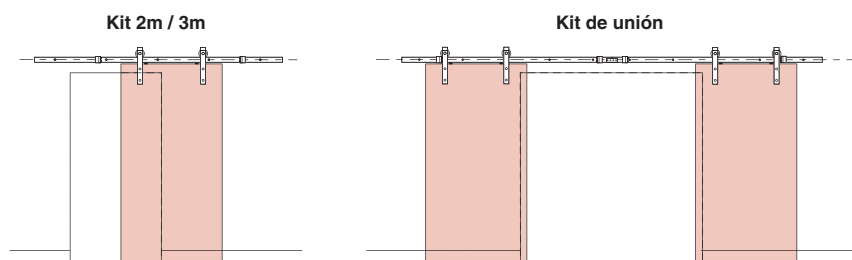

La familia **RUSTICO TIMBER** crece con el sistema **SF-RUSTICO 80G**

Saheco amplía la familia Rustico Timber con la oferta de kits con rueda grande

- Nuevo sistema SF-RUSTICO 80G con una estética que recuerda a las antiguas puertas de granero.
- Kits de 2m y 3m disponibles en acabado Hierro Oxiron Negro.
- Rueda con un diámetro de 125mm.
- Posibilidad de unir 2 kits con el kit de unión.
- Ideal para instalaciones con puertas correderas de madera de hasta 80kg.

Novedad - 027C