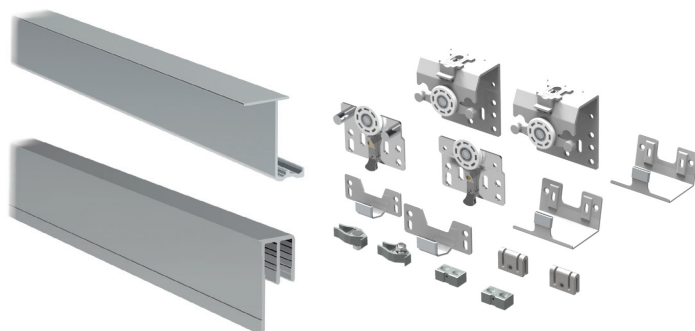

## SF-F40 FRONT TIMBER

Nuevo sistema para muebles y armarios

### Saheco incorpora el nuevo sistema SF-F40 FRONT TIMBER en su gama de madera

- Sistema para hojas correderas de hasta 40 Kg.
- Perfiles superior e inferior de aluminio.
- Mecanismos de fácil instalación con rodamiento a bolas.
- Rodadura silenciosa y confortable.