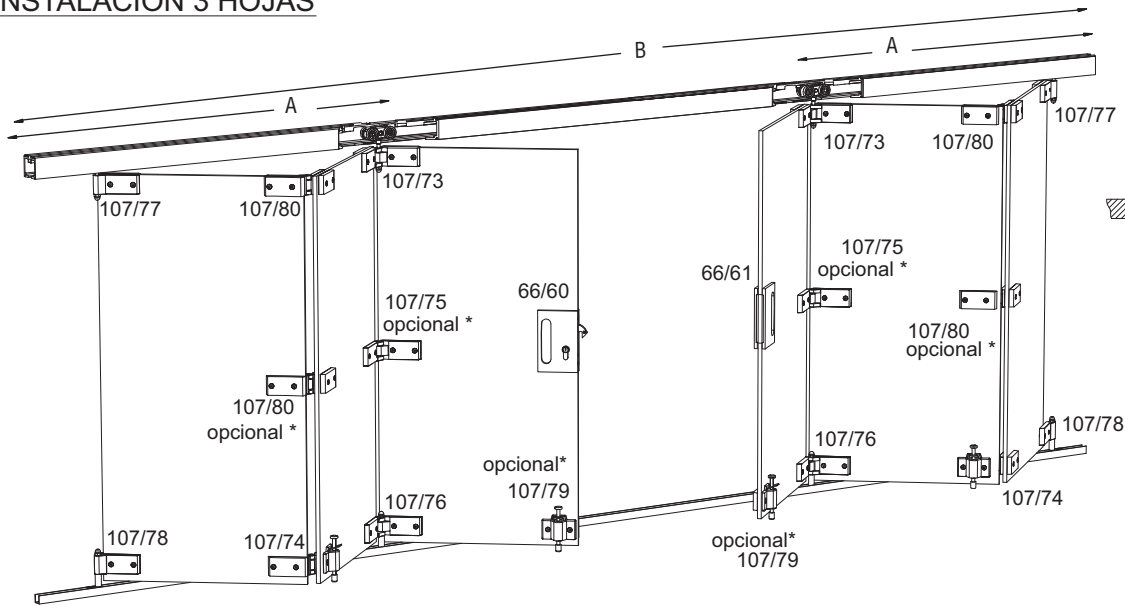

INSTALACION 2 HOJAS

SV-A101D

038060123 01-02-2017

A = Max. 1500
B = Max. 3000

INSTALACION 3 HOJAS

A = Max. 2250
B = Max. 4500

INSTALACION 4 HOJAS

A = Max. 3000
B = Max. 6000

* Para puertas superiores a las medidas de altura recomendadas (2650 mm.) es necesario instalar bisagras intermedias.

For doors higher to the height advised sizes (2650mm.) is necessary to install patch-hinges.