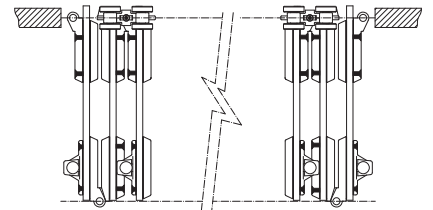

INSTALACION 2 HOJAS

SV-A101D

038060123 01-02-2017

A = Max. 1500
B = Max. 3000

INSTALACION 3 HOJAS

A = Max. 2250
B = Max. 4500

INSTALACION 4 HOJAS

A = Max. 3000
B = Max. 6000

* Para puertas superiores a las medidas de altura recomendadas (2650 mm.) es necesario instalar bisagras intermedias.

For doors higher to the height advised sizes (2650mm.) is necessary to install patch-hinges.

Pour les portes plus hautes que les dimensions de hauteur recommandées (2650mm.) il faut installer des charnières intermédiaires.

INSTALACION 5 HOJAS

INSTALACION 6 HOJAS

* Para puertas superiores a las medidas de altura recomendadas (2650 mm.) es necesario instalar bisagras intermedias.
For doors higher to the height advised sizes (2650mm.) is necessary to install patch-hinges.
Pour les portes plus hautes que les dimensions de hauteur recommandées (2650mm.) il faut installer des charnières intermédiaires.