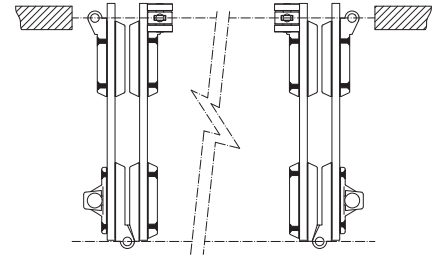

INSTALACION 2 HOJAS

SV-A101D

038060123 01-02-2017

A = Max. 1500
B = Max. 3000

INSTALACION 3 HOJAS

A = Max. 2250
B = Max. 4500

INSTALACION 4 HOJAS

A = Max. 3000
B = Max. 6000

* Para puertas superiores a las medidas de altura recomendadas (2650 mm.) es necesario instalar bisagras intermedias.

For doors higher to the height advised sizes (2650mm.) is necessary to install patch-hinges.

Pour les portes plus hautes que les dimensions de hauteur recommandées (2650mm.) il faut installer des charnières intermédiaires.

INSTALACION 5 HOJAS

INSTALACION 6 HOJAS

* Para puertas superiores a las medidas de altura recomendadas (2650 mm.) es necesario instalar bisagras intermedias.
For doors higher to the height advised sizes (2650mm.) is necessary to install patch-hinges.
Pour les portes plus hautes que les dimensions de hauteur recommandées (2650mm.) il faut installer des charnières intermédiaires.