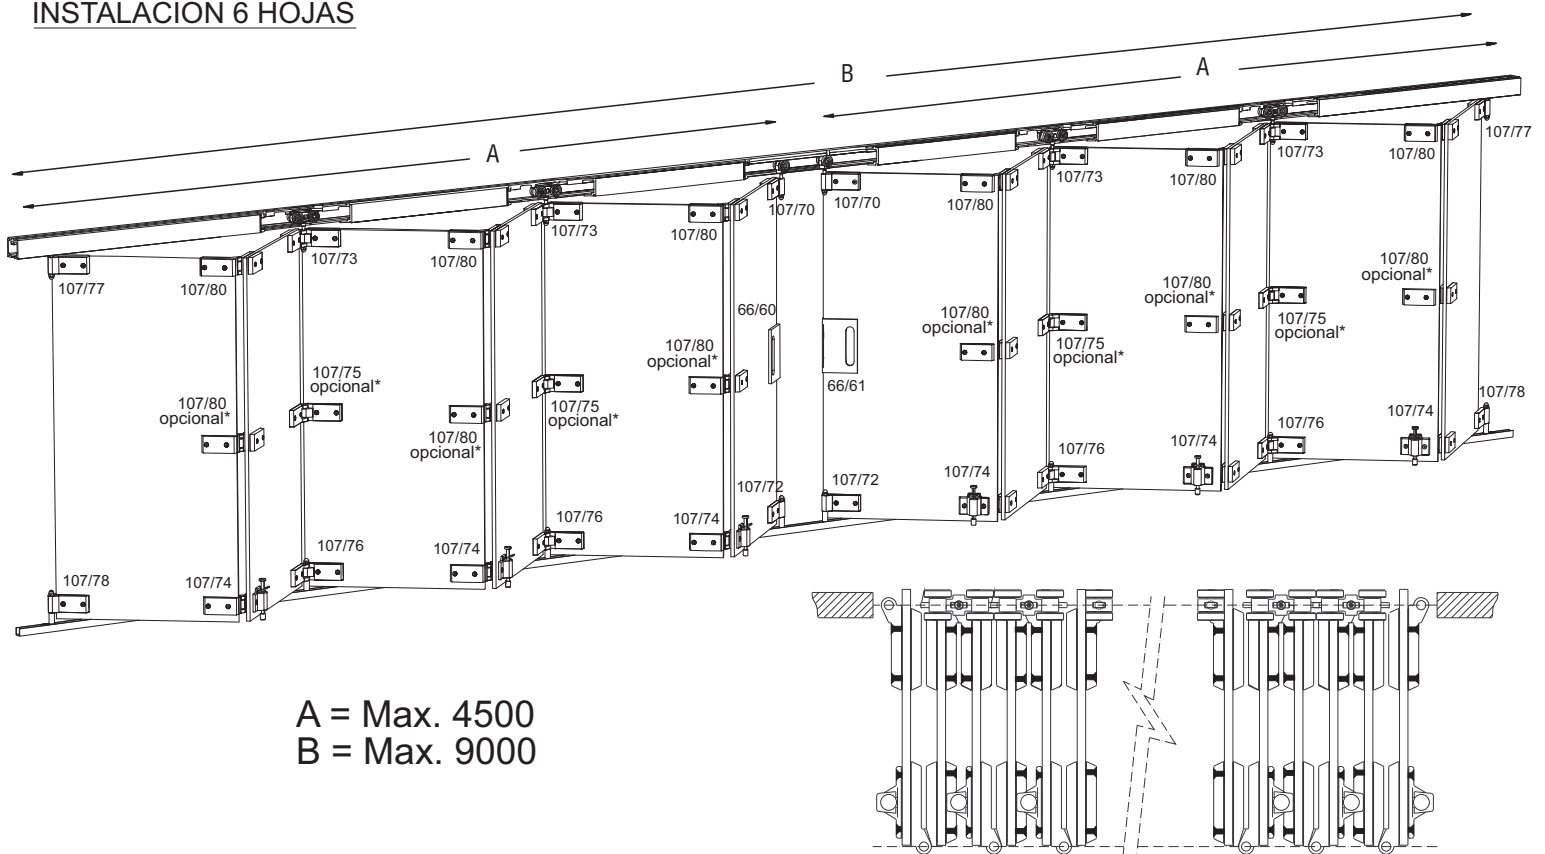

INSTALACION 2 HOJAS

SV-A101D

038060123 01-02-2017

A = Max. 1500
B = Max. 3000

INSTALACION 3 HOJAS

A = Max. 2250
B = Max. 4500

INSTALACION 4 HOJAS

A = Max. 3000
B = Max. 6000

* Para puertas superiores a las medidas de altura recomendadas (2650 mm.) es necesario instalar bisagras intermedias.

For doors higher to the height advised sizes (2650mm.) is necessary to install patch-hinges.

Pour les portes plus hautes que les dimensions de hauteur recommandées (2650mm.) il faut installer des charnières intermédiaires.

INSTALACION 5 HOJAS

INSTALACION 6 HOJAS

* Para puertas superiores a las medidas de altura recomendadas (2650 mm.) es necesario instalar bisagras intermedias.
For doors higher to the height advised sizes (2650mm.) is necessary to install patch-hinges.
Pour les portes plus hautes que les dimensions de hauteur recommandées (2650mm.) il faut installer des charnières intermédiaires.