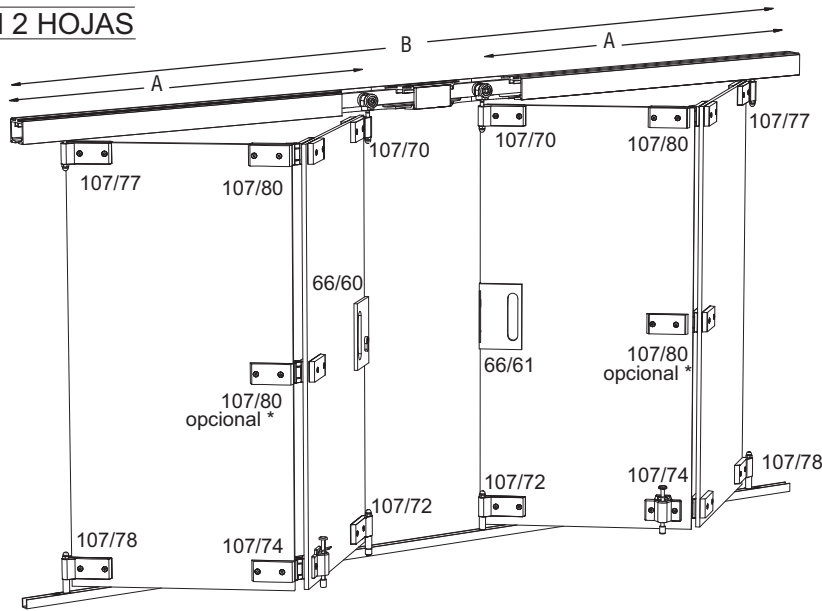

INSTALACION 2 HOJAS

SV-A101D

038060123 01-02-2017

A = Max. 1500
B = Max. 3000

INSTALACION 3 HOJAS

A = Max. 2250
B = Max. 4500

INSTALACION 4 HOJAS

A = Max. 3000
B = Max. 6000

* Para puertas superiores a las medidas de altura recomendadas (2650 mm.) es necesario instalar bisagras intermedias.

For doors higher to the height advised sizes (2650mm.) is necessary to install patch-hinges.