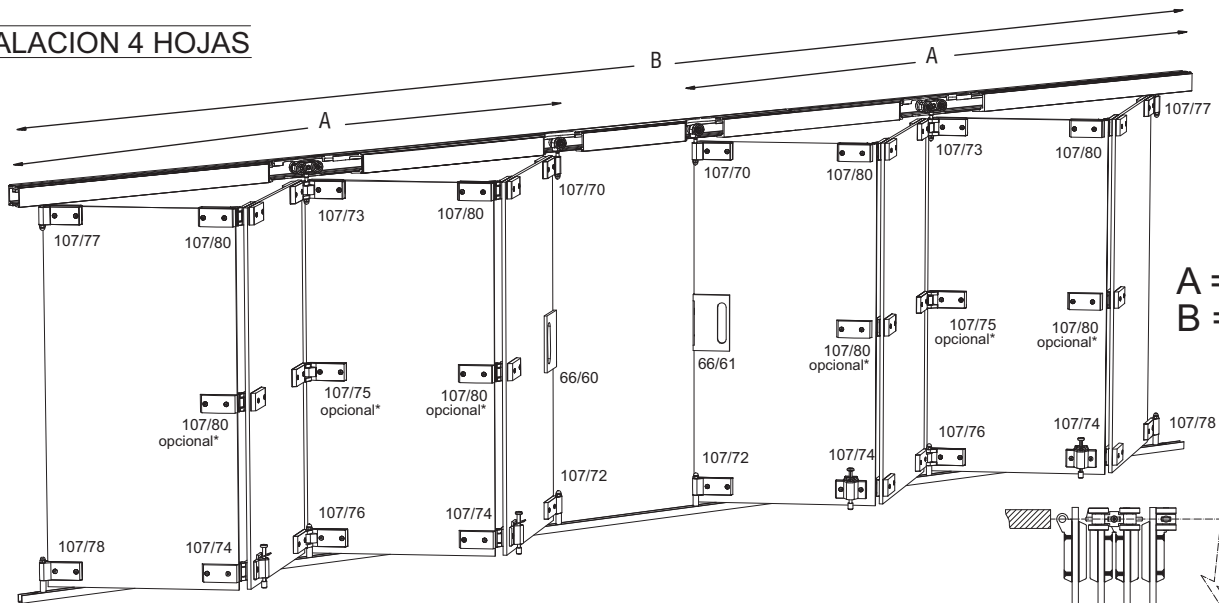

INSTALACION 2 HOJAS

SV-A101D

038060123 01-02-2017

A = Max. 1500
B = Max. 3000

INSTALACION 3 HOJAS

A = Max. 2250
B = Max. 4500

INSTALACION 4 HOJAS

A = Max. 3000
B = Max. 6000

* Para puertas superiores a las medidas de altura recomendadas (2650 mm.) es necesario instalar bisagras intermedias.

For doors higher to the height advised sizes (2650mm.) is necessary to install patch-hinges.