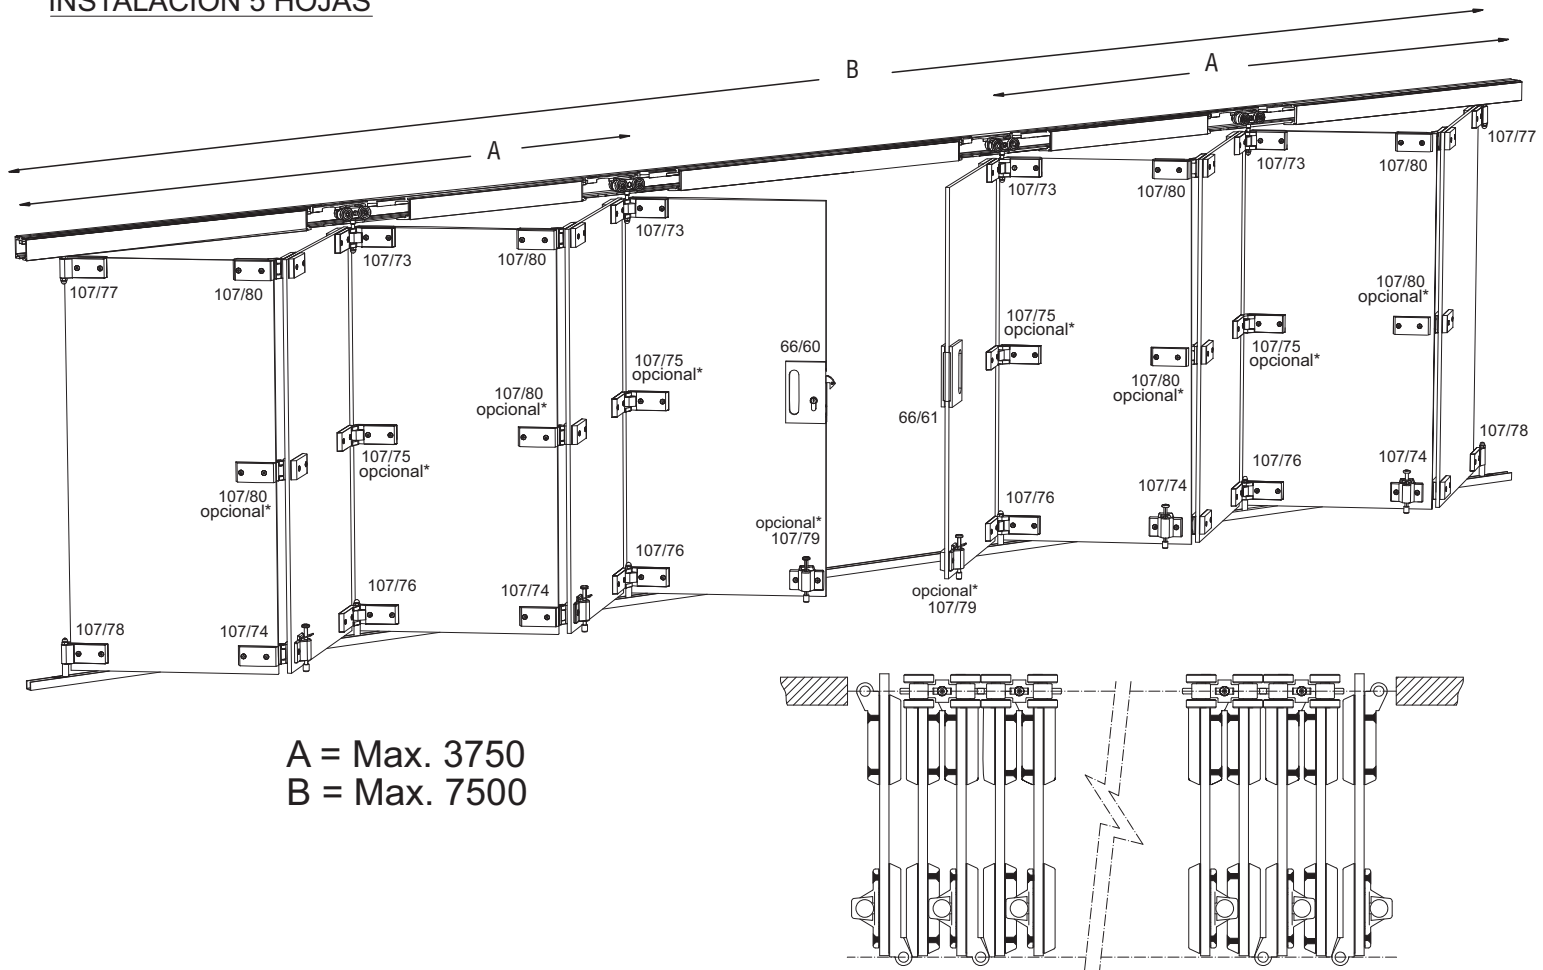

INSTALACION 2 HOJAS

SV-A101D

038060123 01-02-2017

A = Max. 1500
B = Max. 3000

INSTALACION 3 HOJAS

A = Max. 2250
B = Max. 4500

INSTALACION 4 HOJAS

A = Max. 3000
B = Max. 6000

* Para puertas superiores a las medidas de altura recomendadas (2650 mm.) es necesario instalar bisagras intermedias.

For doors higher to the height advised sizes (2650mm.) is necessary to install patch-hinges.

Pour les portes plus hautes que les dimensions de hauteur recommandées (2650mm.) il faut installer des charnières intermédiaires.

INSTALACION 5 HOJAS

INSTALACION 6 HOJAS

* Para puertas superiores a las medidas de altura recomendadas (2650 mm.) es necesario instalar bisagras intermedias.
For doors higher to the height advised sizes (2650mm.) is necessary to install patch-hinges.
Pour les portes plus hautes que les dimensions de hauteur recommandées (2650mm.) il faut installer des charnières intermédiaires.