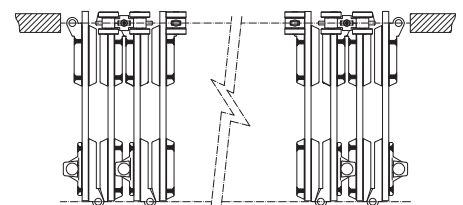

INSTALACION 2 HOJAS

SV-A101D

038060123 01-02-2017

A = Max. 1500
B = Max. 3000

INSTALACION 3 HOJAS

A = Max. 2250
B = Max. 4500

INSTALACION 4 HOJAS

A = Max. 3000
B = Max. 6000

* Para puertas superiores a las medidas de altura recomendadas (2650 mm.) es necesario instalar bisagras intermedias.

For doors higher to the height advised sizes (2650mm.) is necessary to install patch-hinges.