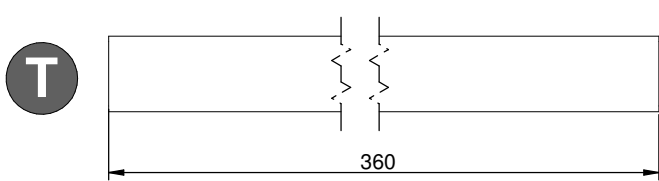

A = H - 8

INSTALACION SOLAPADA
Overlap assembly
Mountage Sournois

INSTALACION ENRASADA
Levelled assembly
Mountage arasé

PERFIL INFERIOR
Lower Profile
Profile bas

PUERTA CORREDERA
SLIDING DOOR
PORTE COULISSANTE

CORTAR POR UN LADO PARA AJUSTAR
cut on one side to adjust
coupé sur un côté pour ajuster

VIDRIO FIJO
FIXED GLASS
VERRE FIXE