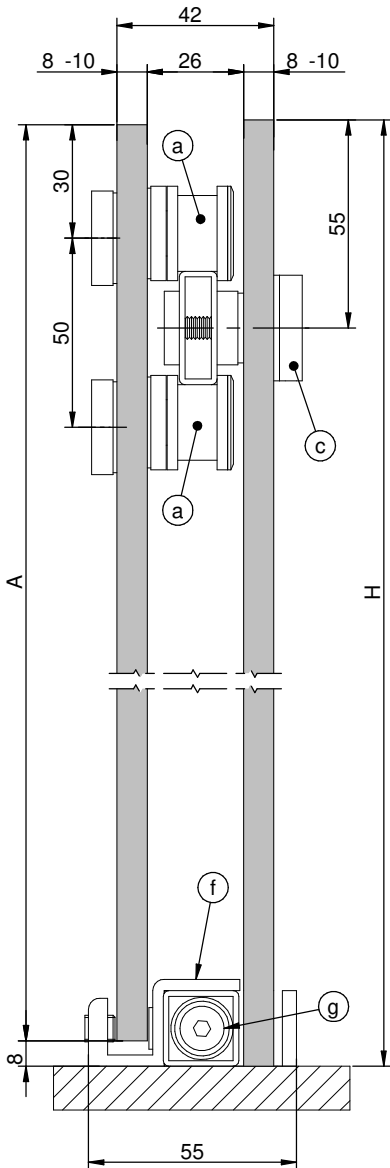

A = H - 8

INSTALACION SOLAPADA
Overlap assembly
Mountage Sournois

INSTALACION ENRASADA
Levelled assembly
Mountage arasé

PERFIL INFERIOR
Lower Profile
Profile bas

PUERTA CORREDERA
SLIDING DOOR
PORTE COULISSANTE

CORTAR POR UN LADO PARA AJUSTAR
cut on one side to adjust
coupé sur un côté pour ajuster

VIDRIO FIJO
FIXED GLASS
VERRE FIXE