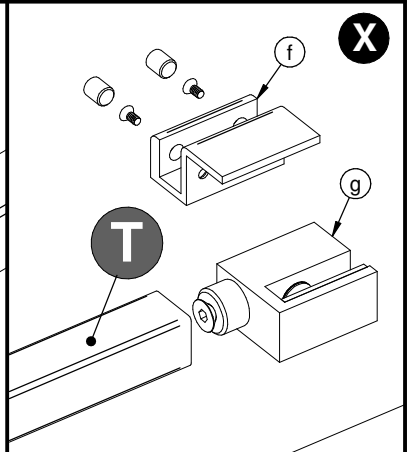

A = H - 8

INSTALACION SOLAPADA
Overlap assembly
Mountage Sournois

INSTALACION ENRASADA
Levelled assembly
Mountage arasé

PERFIL INFERIOR
Lower Profile
Profile bas

PUERTA CORREDERA
SLIDING DOOR
PORTE COULISSANTE

CORTAR POR UN LADO PARA AJUSTAR
cut on one side to adjust
coupé sur un côté pour ajuster

VIDRIO FIJO
FIXED GLASS
VERRE FIXE