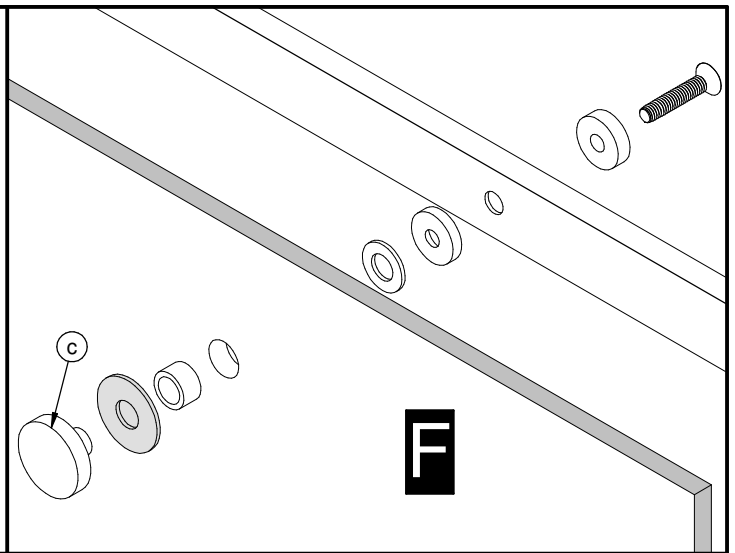

A = H - 8

INSTALACION SOLAPADA
Overlap assembly
Mountage Sournois

INSTALACION ENRASADA
Levelled assembly
Mountage arasé

PERFIL INFERIOR
Lower Profile
Profile bas

PUERTA CORREDERA
SLIDING DOOR
PORTE COULISSANTE

CORTAR POR UN LADO PARA AJUSTAR
cut on one side to adjust
coupé sur un côté pour ajuster

VIDRIO FIJO
FIXED GLASS
VERRE FIXE