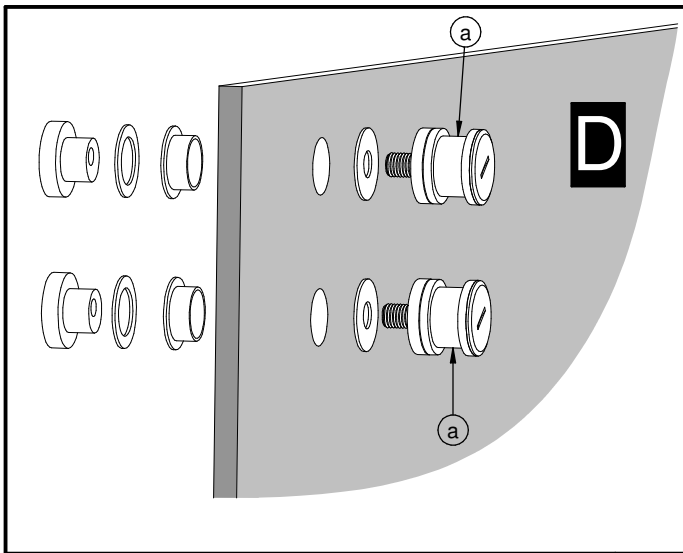

A = H - 8

INSTALACION SOLAPADA
Overlap assembly
Mountage Sournois

INSTALACION ENRASADA
Levelled assembly
Mountage arasé

PERFIL INFERIOR
Lower Profile
Profile bas

PUERTA CORREDERA
SLIDING DOOR
PORTE COULISSANTE

CORTAR POR UN LADO PARA AJUSTAR
cut on one side to adjust
coupé sur un côté pour ajuster

VIDRIO FIJO
FIXED GLASS
VERRE FIXE