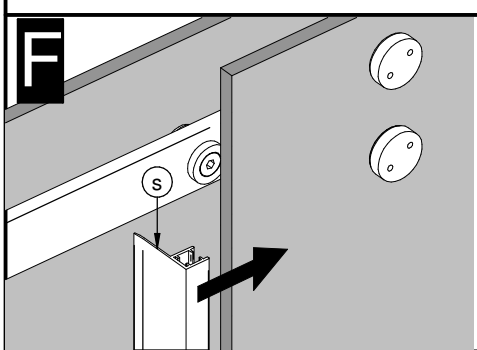

A = H - 8

INSTALACION SOLAPADA
Overlap assembly
Mountage Sournois

INSTALACION ENRASADA
Levelled assembly
Mountage arasé

PERFIL INFERIOR
Lower Profile
Profile bas

PUERTA CORREDERA
SLIDING DOOR
PORTE COULISSANTE

CORTAR POR UN LADO PARA AJUSTAR
cut on one side to adjust
coupé sur un côté pour ajuster

VIDRIO FIJO
FIXED GLASS
VERRE FIXE