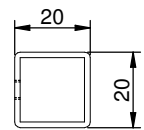

A = H - 8

INSTALACION SOLAPADA
Overlap assembly
Mountage Sournois

INSTALACION ENRASADA
Levelled assembly
Mountage arasé

PERFIL INFERIOR
Lower Profile
Profile bas

PUERTA CORREDERA
SLIDING DOOR
PORTE COULISSANTE

CORTAR POR UN LADO PARA AJUSTAR
cut on one side to adjust
coupé sur un côté pour ajuster

VIDRIO FIJO
FIXED GLASS
VERRE FIXE