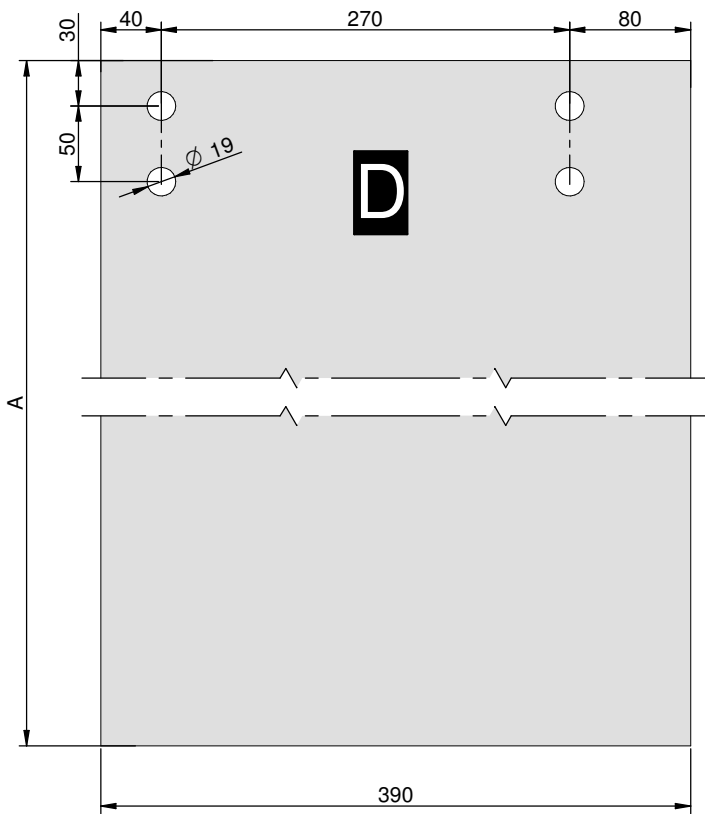

A = H - 8

INSTALACION SOLAPADA
Overlap assembly
Mountage Sournois

INSTALACION ENRASADA
Levelled assembly
Mountage arasé

PERFIL INFERIOR
Lower Profile
Profile bas

PUERTA CORREDERA
SLIDING DOOR
PORTE COULISSANTE

CORTAR POR UN LADO PARA AJUSTAR
cut on one side to adjust
coupé sur un côté pour ajuster

VIDRIO FIJO
FIXED GLASS
VERRE FIXE