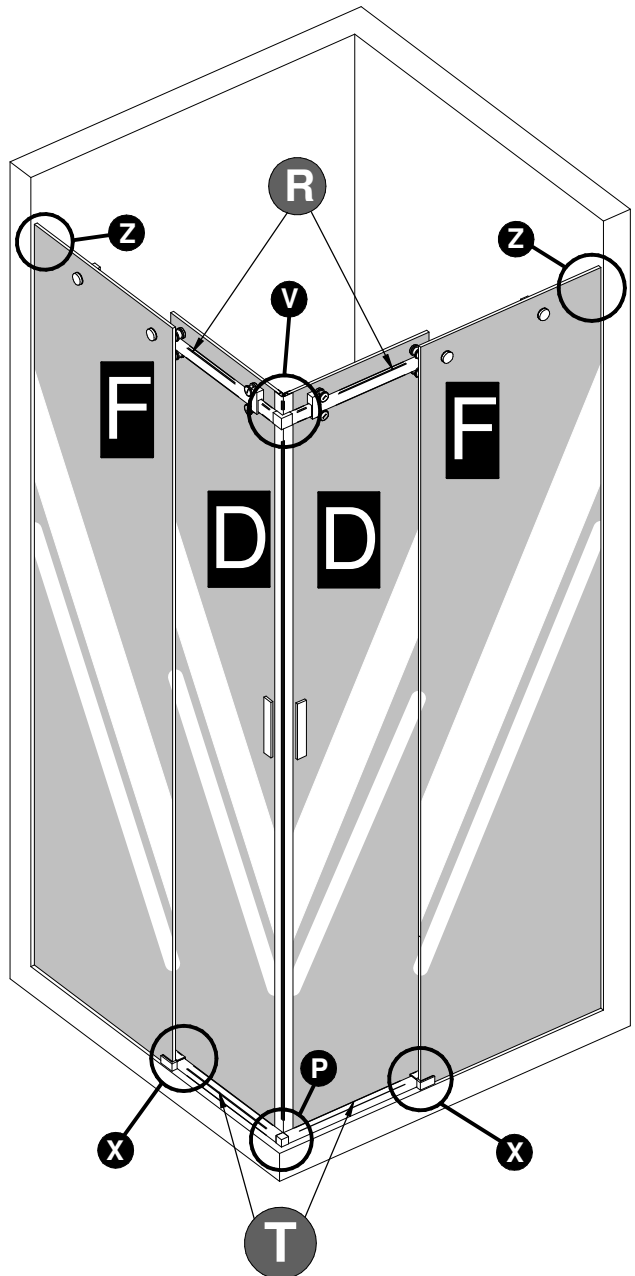

A = H - 8

INSTALACION SOLAPADA
Overlap assembly
Mountage Sournois

INSTALACION ENRASADA
Levelled assembly
Mountage arasé

PERFIL INFERIOR
Lower Profile
Profile bas

PUERTA CORREDERA
SLIDING DOOR
PORTE COULISSANTE

CORTAR POR UN LADO PARA AJUSTAR
cut on one side to adjust
coupé sur un côté pour ajuster

VIDRIO FIJO
FIXED GLASS
VERRE FIXE