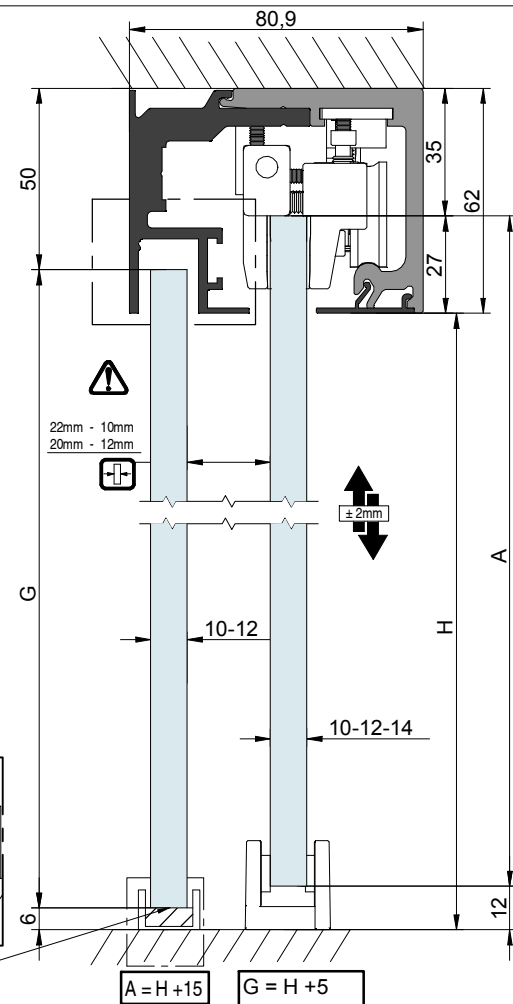

1

0 155 73

1

OPCIONAL / Optional / Optionnel

CODE	mm.	JUNTA PVC PVC GASKET JOIN PVC
004582	12	
004587	10	

A RELLENAR
TO BE FILLED
BOUCHER

1 MONTAJE PINZAS / Clamps assembly

2 (x1) TORNILLO ANTIDESCARRILAMIENTO / Anti-derrailment screw

3 PRIMER PASO: AJUSTAR TORNILLOS AJUSTE GROSOR VIDRIO / First step: Adjust glass thickness screws

DISTANCIA PINZAS / Clamps distance	GRUESO VIDRIO / Glass thickness
3mm	10mm
5mm	12mm
7mm	14mm

4 SEGUNDO PASO: APRETAR TORNILLOS APRIETE PINZA / Second step: Strenght clamp thigthen screws