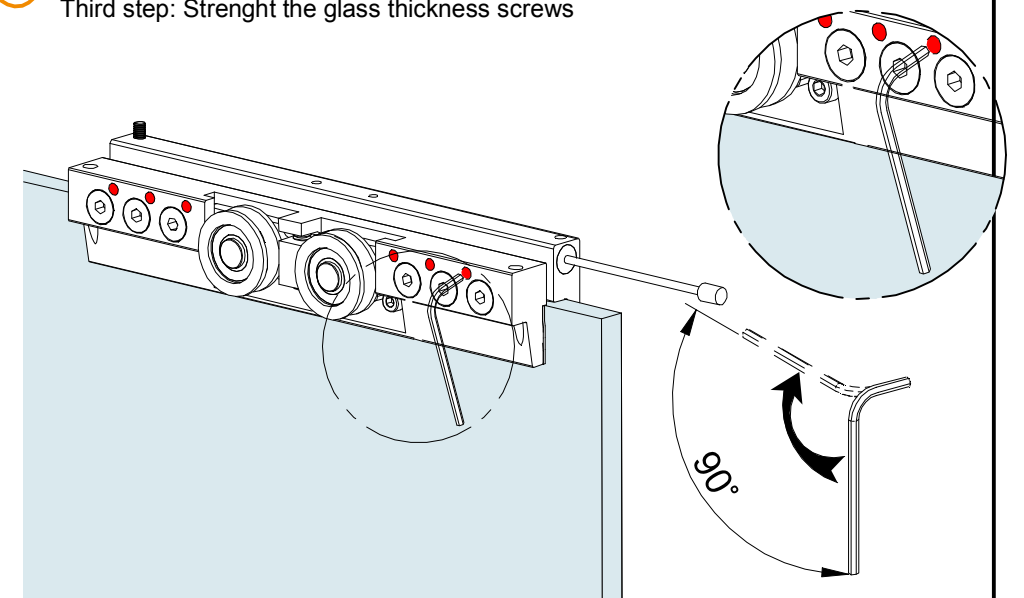

5 TERCER PASO: APRETAR TORNILLOS AJUSTE GROSOR VIDRIO / Third step: Strenght the glass thickness screws