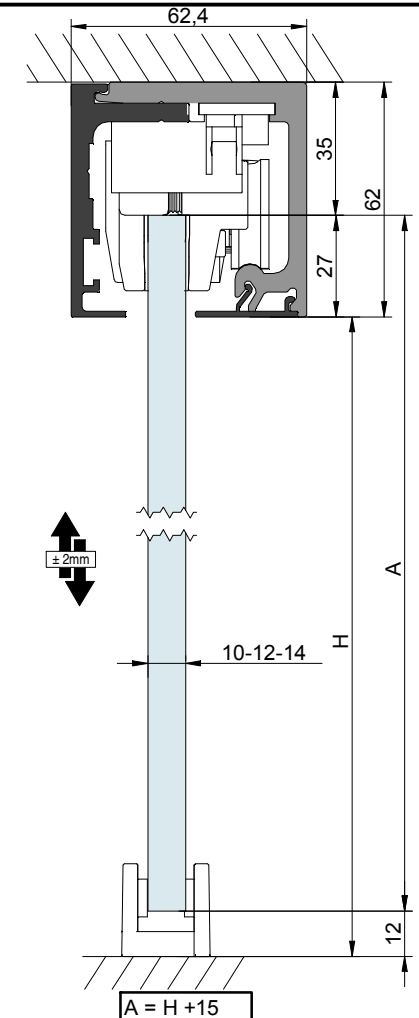

1

0 155 73

1

OPCIONAL / Optional / Optionnel

CODE	mm.	JUNTA PVC PVC GASKET JOIN PVC
004582	12	
004587	10	

A RELLENAR
TO BE FILLED
BOUCHER

1 MONTAJE PINZAS / Clamps assembly

2 (x1) TORNILLO ANTIDESCARRILAMIENTO / Anti-derrailment screw

3 PRIMER PASO: AJUSTAR TORNILLOS AJUSTE GROSOR VIDRIO / First step: Adjust glass thickness screws

DISTANCIA PINZAS / Clamps distance	GRUESO VIDRIO / Glass thickness
3mm	10mm
5mm	12mm
7mm	14mm

4 SEGUNDO PASO: APRETAR TORNILLOS APRIETE PINZA / Second step: Strenght clamp thigthen screws