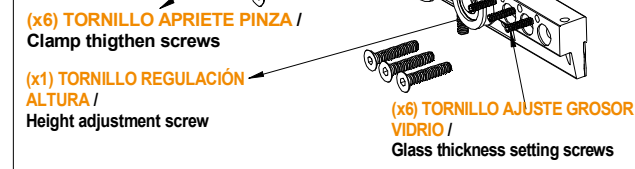

1

0 155 73

1

OPCIONAL / Optional / Optionnel

CODE	mm.	JUNTA PVC PVC GASKET JOIN PVC
004582	12	
004587	10	

A RELLENAR
TO BE FILLED
BOUCHER

1 MONTAJE PINZAS / Clamps assembly

2 (x1) TORNILLO ANTIDESCARRILAMIENTO / Anti-derrailment screw

3 PRIMER PASO: AJUSTAR TORNILLOS AJUSTE GROSOR VIDRIO / First step: Adjust glass thickness screws

DISTANCIA PINZAS / Clamps distance	GRUESO VIDRIO / Glass thickness
3mm	10mm
5mm	12mm
7mm	14mm

4 SEGUNDO PASO: APRETAR TORNILLOS APRIETE PINZA / Second step: Strenght clamp thigthen screws