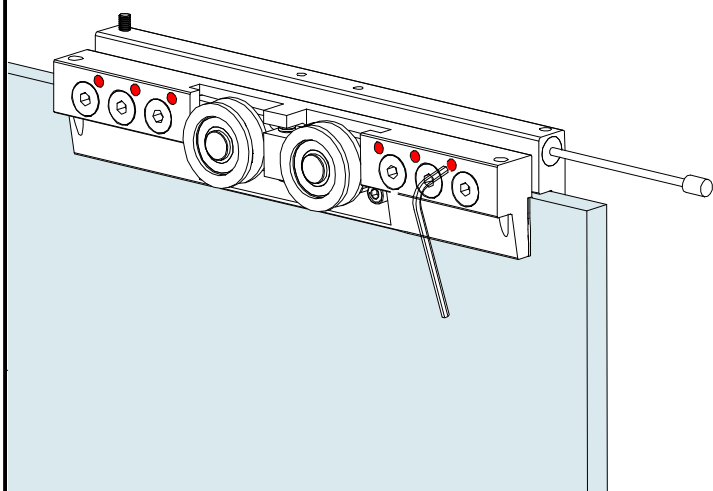

1

0 155 73

1

OPCIONAL / Optional / Optionnel

CODE	mm.	JUNTA PVC PVC GASKET JOIN PVC
004582	12	
004587	10	

A RELLENAR
TO BE FILLED
BOUCHER

1 MONTAJE PINZAS / Clamps assembly

2 (x1) TORNILLO ANTIDESCARRILAMIENTO / Anti-derrailment screw

3 PRIMER PASO: AJUSTAR TORNILLOS AJUSTE GROSOR VIDRIO / First step: Adjust glass thickness screws

DISTANCIA PINZAS / Clamps distance	GRUESO VIDRIO / Glass thickness
3mm	10mm
5mm	12mm
7mm	14mm

4 SEGUNDO PASO: APRETAR TORNILLOS APRIETE PINZA / Second step: Strenght clamp thigthen screws