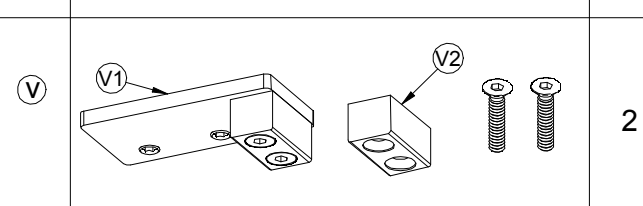

SV-X150 (Doble Softpro)

sistemas para puertas correderas

Poligono Industrial Foradada - 08580 - Sant Quirze de Besora (Barcelona)
Telf. 34-93.852.92.23
Export. Telf. 34-93.852.96.15
e-mail: saheco@saheco.com - web: www.saheco.com

MADE IN E.U.

GRUPO TORREMAT **MAX 150 kg**

MARCH 2022

038060734

0 155 01

1

1

2

1

0 155 73

1

OPCIONAL / Optional / Optionnel

CODE	mm.	JUNTA PVC PVC GASKET JOIN PVC
004582	12	
004587	10	

A RELLENAR
TO BE FILLED
BOUCHER