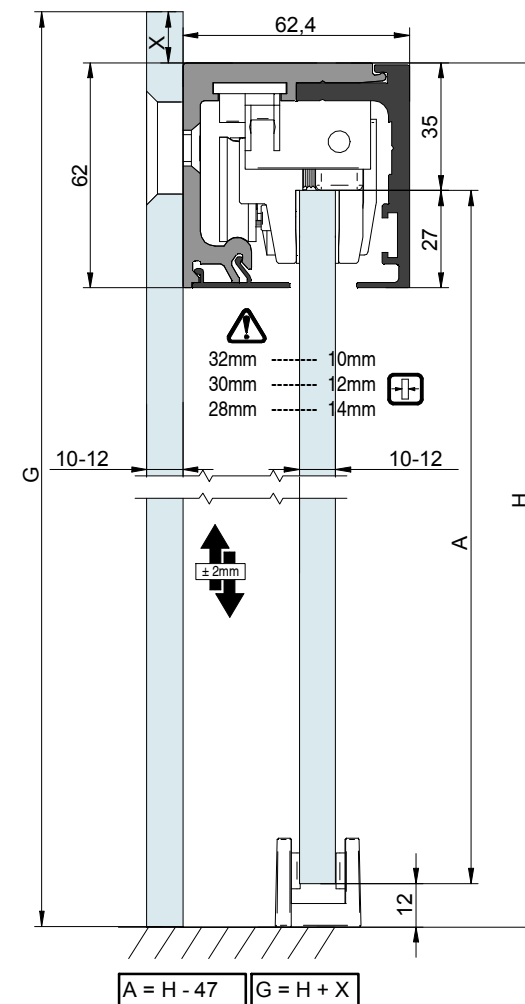

1

0 155 73

1

OPCIONAL / Optional / Optionnel

CODE	mm.	JUNTA PVC PVC GASKET JOIN PVC
004582	12	
004587	10	

A RELLENAR
TO BE FILLED
BOUCHER

1 MONTAJE PINZAS / Clamps assembly

2 (x1) TORNILLO ANTIDESCARRILAMIENTO / Anti-derrailment screw

3 PRIMER PASO: AJUSTAR TORNILLOS AJUSTE GROSOR VIDRIO / First step: Adjust glass thickness screws

DISTANCIA PINZAS / Clamps distance	GRUESO VIDRIO / Glass thickness
3mm	10mm
5mm	12mm
7mm	14mm

4 SEGUNDO PASO: APRETAR TORNILLOS APRIETE PINZA / Second step: Strenght clamp thigthen screws