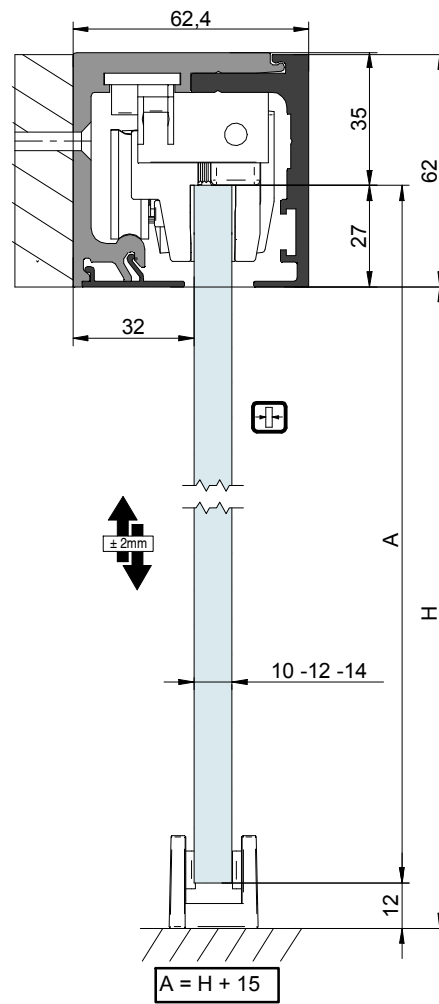

1

0 155 73

1

OPCIONAL / Optional / Optionnel

CODE	mm.	JUNTA PVC PVC GASKET JOIN PVC
004582	12	
004587	10	

A RELLENAR
TO BE FILLED
BOUCHER

1 MONTAJE PINZAS / Clamps assembly

2 (x1) TORNILLO ANTIDESCARRILAMIENTO / Anti-derrailment screw

3 PRIMER PASO: AJUSTAR TORNILLOS AJUSTE GROSOR VIDRIO / First step: Adjust glass thickness screws

DISTANCIA PINZAS / Clamps distance	GRUESO VIDRIO / Glass thickness
3mm	10mm
5mm	12mm
7mm	14mm

4 SEGUNDO PASO: APRETAR TORNILLOS APRIETE PINZA / Second step: Strenght clamp thigthen screws