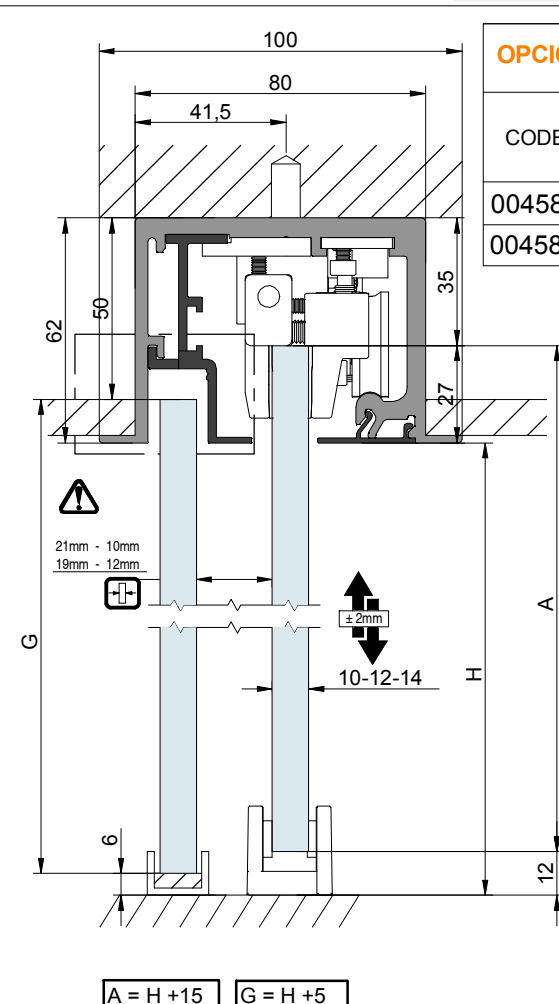

1

0 155 73

1

OPCIONAL / Optional / Optionnel

CODE	mm.	JUNTA PVC PVC GASKET JOIN PVC
004582	12	
004587	10	

A RELLENAR
TO BE FILLED
BOUCHER

1 MONTAJE PINZAS / Clamps assembly

2 (x1) TORNILLO ANTIDESCARRILAMIENTO / Anti-derrailment screw

3 PRIMER PASO: AJUSTAR TORNILLOS AJUSTE GROSOR VIDRIO / First step: Adjust glass thickness screws

DISTANCIA PINZAS / Clamps distance	GRUESO VIDRIO / Glass thickness
3mm	10mm
5mm	12mm
7mm	14mm

4 SEGUNDO PASO: APRETAR TORNILLOS APRIETE PINZA / Second step: Strenght clamp thigthen screws