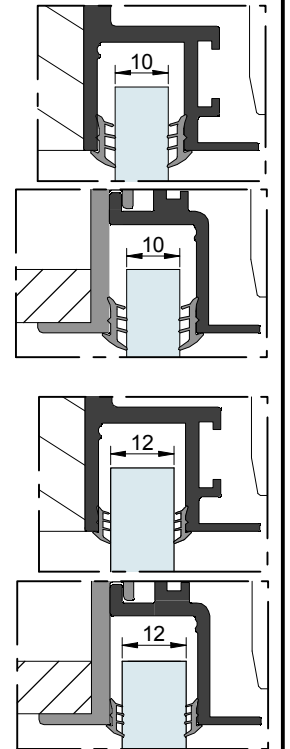

1

0 155 73

1

OPCIONAL / Optional / Optionnel

CODE	mm.	JUNTA PVC PVC GASKET JOIN PVC
004582	12	
004587	10	

A RELLENAR
TO BE FILLED
BOUCHER

1 MONTAJE PINZAS / Clamps assembly

2 (x1) TORNILLO ANTIDESCARRILAMIENTO / Anti-derrailment screw

3 PRIMER PASO: AJUSTAR TORNILLOS AJUSTE GROSOR VIDRIO / First step: Adjust glass thickness screws

DISTANCIA PINZAS / Clamps distance	GRUESO VIDRIO / Glass thickness
3mm	10mm
5mm	12mm
7mm	14mm

4 SEGUNDO PASO: APRETAR TORNILLOS APRIETE PINZA / Second step: Strenght clamp thigthen screws