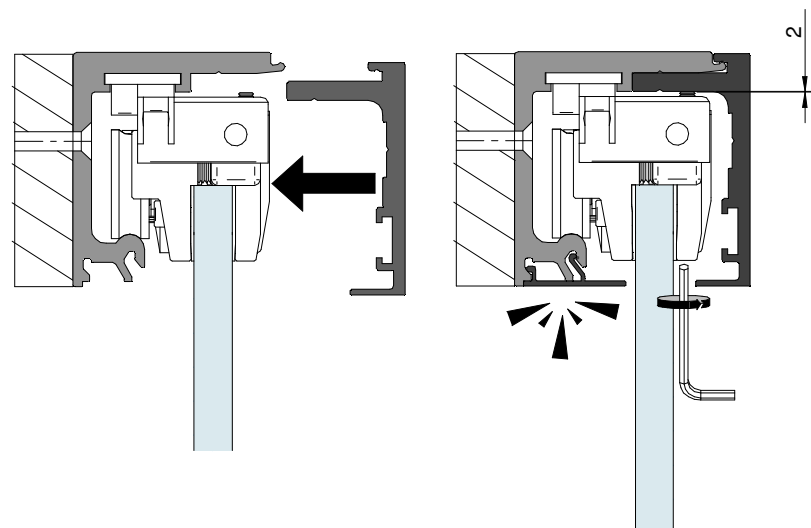

5 TERCER PASO: APRETAR TORNILLOS AJUSTE GROSOR VIDRIO / Third step: Strenght the glass thickness screws

6 MONTAJE SOFTPRO / Softpro Assembly

PARA FIJAR LAS PINZAS DEL SOFTPRO SEGUIR LOS PASOS DE LAS IMAGENES N° 3, 4, 5 / Fix softpro clamps following steps in pictures n° 3, 4, 5

7 MONTAJE A PARED / Wall mount

8 GUIADOR / Guide

9 GRADUACIÓN ALTURA / Height adjustment

10 MONTAJE ACTIVADORES / Activators mount

11 ANTIDESCARRILAMIENTO / Anti-derailment

12 MONTAJE EMBELLECEDORES / End covers mount/

13 MONTAJE A PARED CON VIDRIO FIJO / Wall mount with fixed glass

14 MONTAJE A PARED DE VIDRIO / Glass wall mount

15 MONTAJE A FALSO TECHO CON VIDRIO FIJO / False ceiling mount with fixed glass