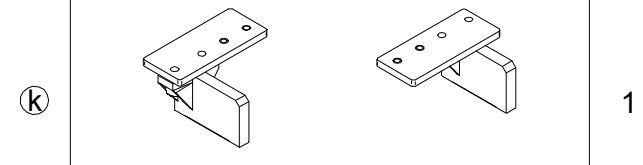

SV-X150 (Doble Softpro)

sistemas para puertas correderas

Poligono Industrial Foradada - 08580 - Sant Quirze de Besora (Barcelona)
Telf. 34-93.852.92.23
Export. Telf. 34-93.852.96.15
e-mail: saheco@saheco.com - web: www.saheco.com

MADE IN E.U.

GRUPO TORREMAT **MAX 150 kg**

MARCH 2022

038060734

0 155 01

1