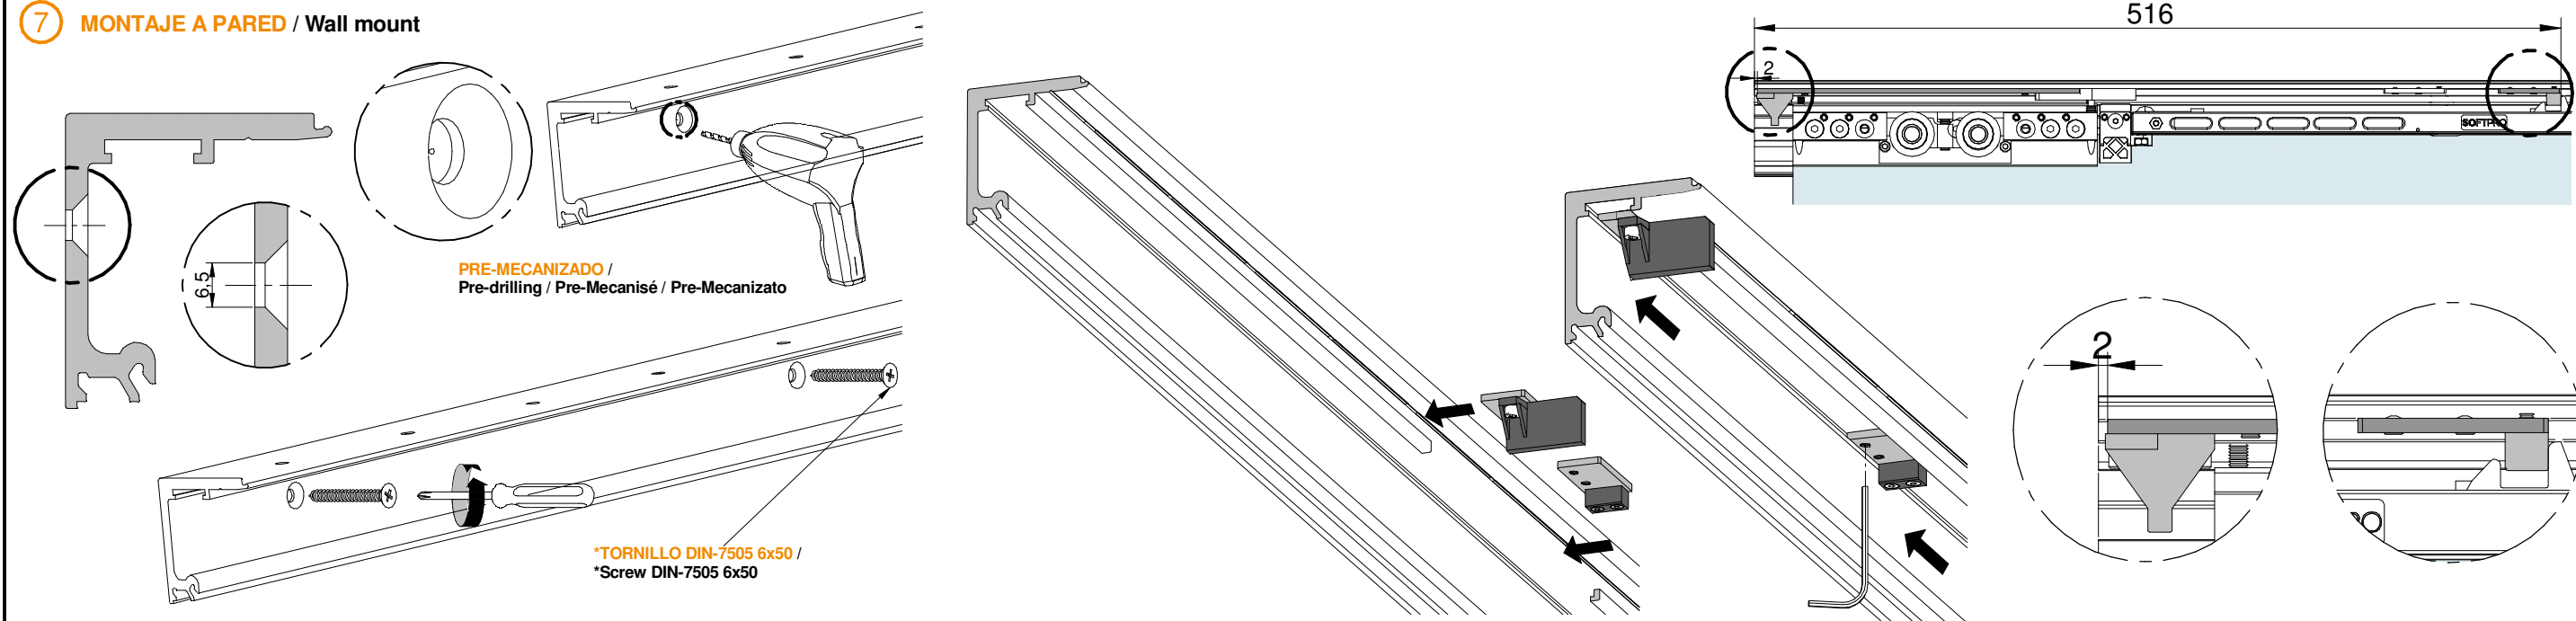

7 MONTAJE A PARED / Wall mount