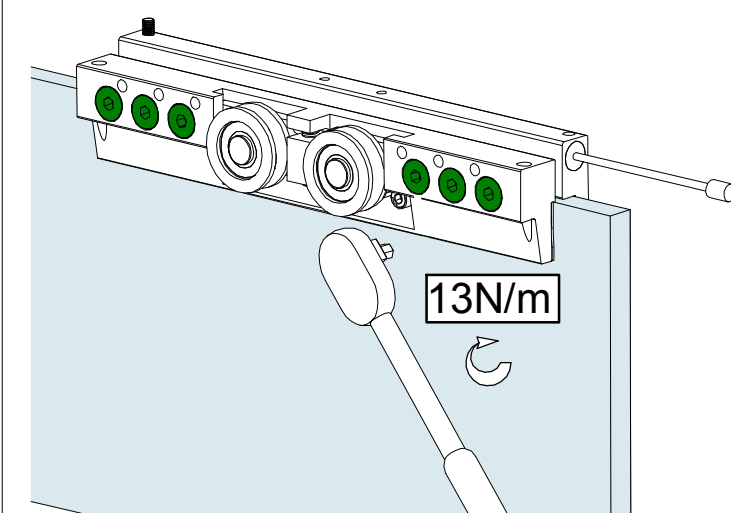

1

0 155 73

1

OPCIONAL / Optional / Optionnel

CODE	mm.	JUNTA PVC PVC GASKET JOIN PVC
004582	12	
004587	10	

A RELLENAR
TO BE FILLED
BOUCHER

1 MONTAJE PINZAS / Clamps assembly

2 (x1) TORNILLO ANTIDESCARRILAMIENTO / Anti-derrailment screw

3 PRIMER PASO: AJUSTAR TORNILLOS AJUSTE GROSOR VIDRIO / First step: Adjust glass thickness screws

DISTANCIA PINZAS / Clamps distance	GRUESO VIDRIO / Glass thickness
3mm	10mm
5mm	12mm
7mm	14mm

4 SEGUNDO PASO: APRETAR TORNILLOS APRIETE PINZA / Second step: Strenght clamp thigthen screws