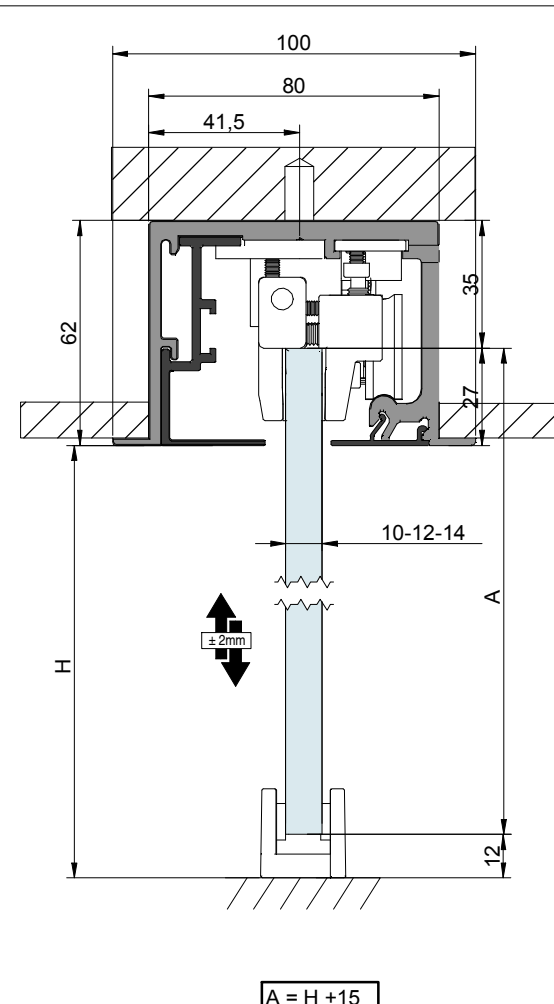

1

0 155 73

1

OPCIONAL / Optional / Optionnel

CODE	mm.	JUNTA PVC PVC GASKET JOIN PVC
004582	12	
004587	10	

A RELLENAR
TO BE FILLED
BOUCHER

1 MONTAJE PINZAS / Clamps assembly

2 (x1) TORNILLO ANTIDESCARRILAMIENTO / Anti-derrailment screw

3 PRIMER PASO: AJUSTAR TORNILLOS AJUSTE GROSOR VIDRIO / First step: Adjust glass thickness screws

DISTANCIA PINZAS / Clamps distance	GRUESO VIDRIO / Glass thickness
3mm	10mm
5mm	12mm
7mm	14mm

4 SEGUNDO PASO: APRETAR TORNILLOS APRIETE PINZA / Second step: Strenght clamp thigthen screws