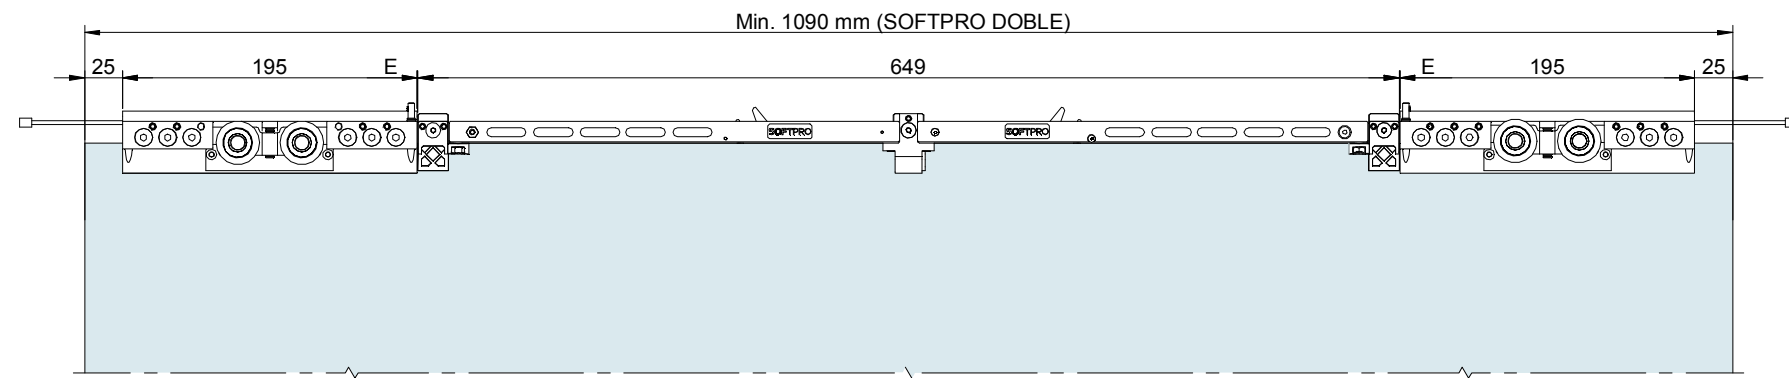

1

0 155 73

1

OPCIONAL / Optional / Optionnel

CODE	mm.	JUNTA PVC PVC GASKET JOIN PVC
004582	12	
004587	10	

A RELLENAR
TO BE FILLED
BOUCHER

1 MONTAJE PINZAS / Clamps assembly

2 (x1) TORNILLO ANTIDESCARRILAMIENTO / Anti-derrailment screw

3 PRIMER PASO: AJUSTAR TORNILLOS AJUSTE GROSOR VIDRIO / First step: Adjust glass thickness screws

DISTANCIA PINZAS / Clamps distance	GRUESO VIDRIO / Glass thickness
3mm	10mm
5mm	12mm
7mm	14mm

4 SEGUNDO PASO: APRETAR TORNILLOS APRIETE PINZA / Second step: Strenght clamp thigthen screws