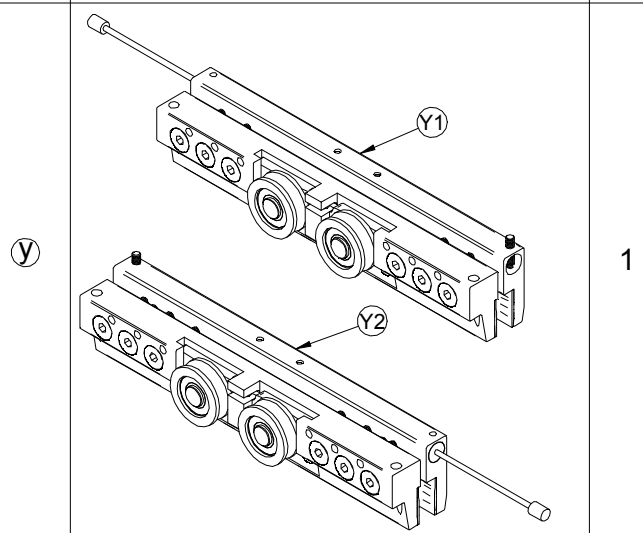

SV-X150 (Doble Softpro)

sistemas para puertas correderas

Poligono Industrial Foradada - 08580 - Sant Quirze de Besora (Barcelona)
Telf. 34-93.852.92.23
Export. Telf. 34-93.852.96.15
e-mail: saheco@saheco.com - web: www.saheco.com

MADE IN E.U.

GRUPO TORREMAT **MAX 150 kg**

MARCH 2022

038060734

0 155 01

1

1