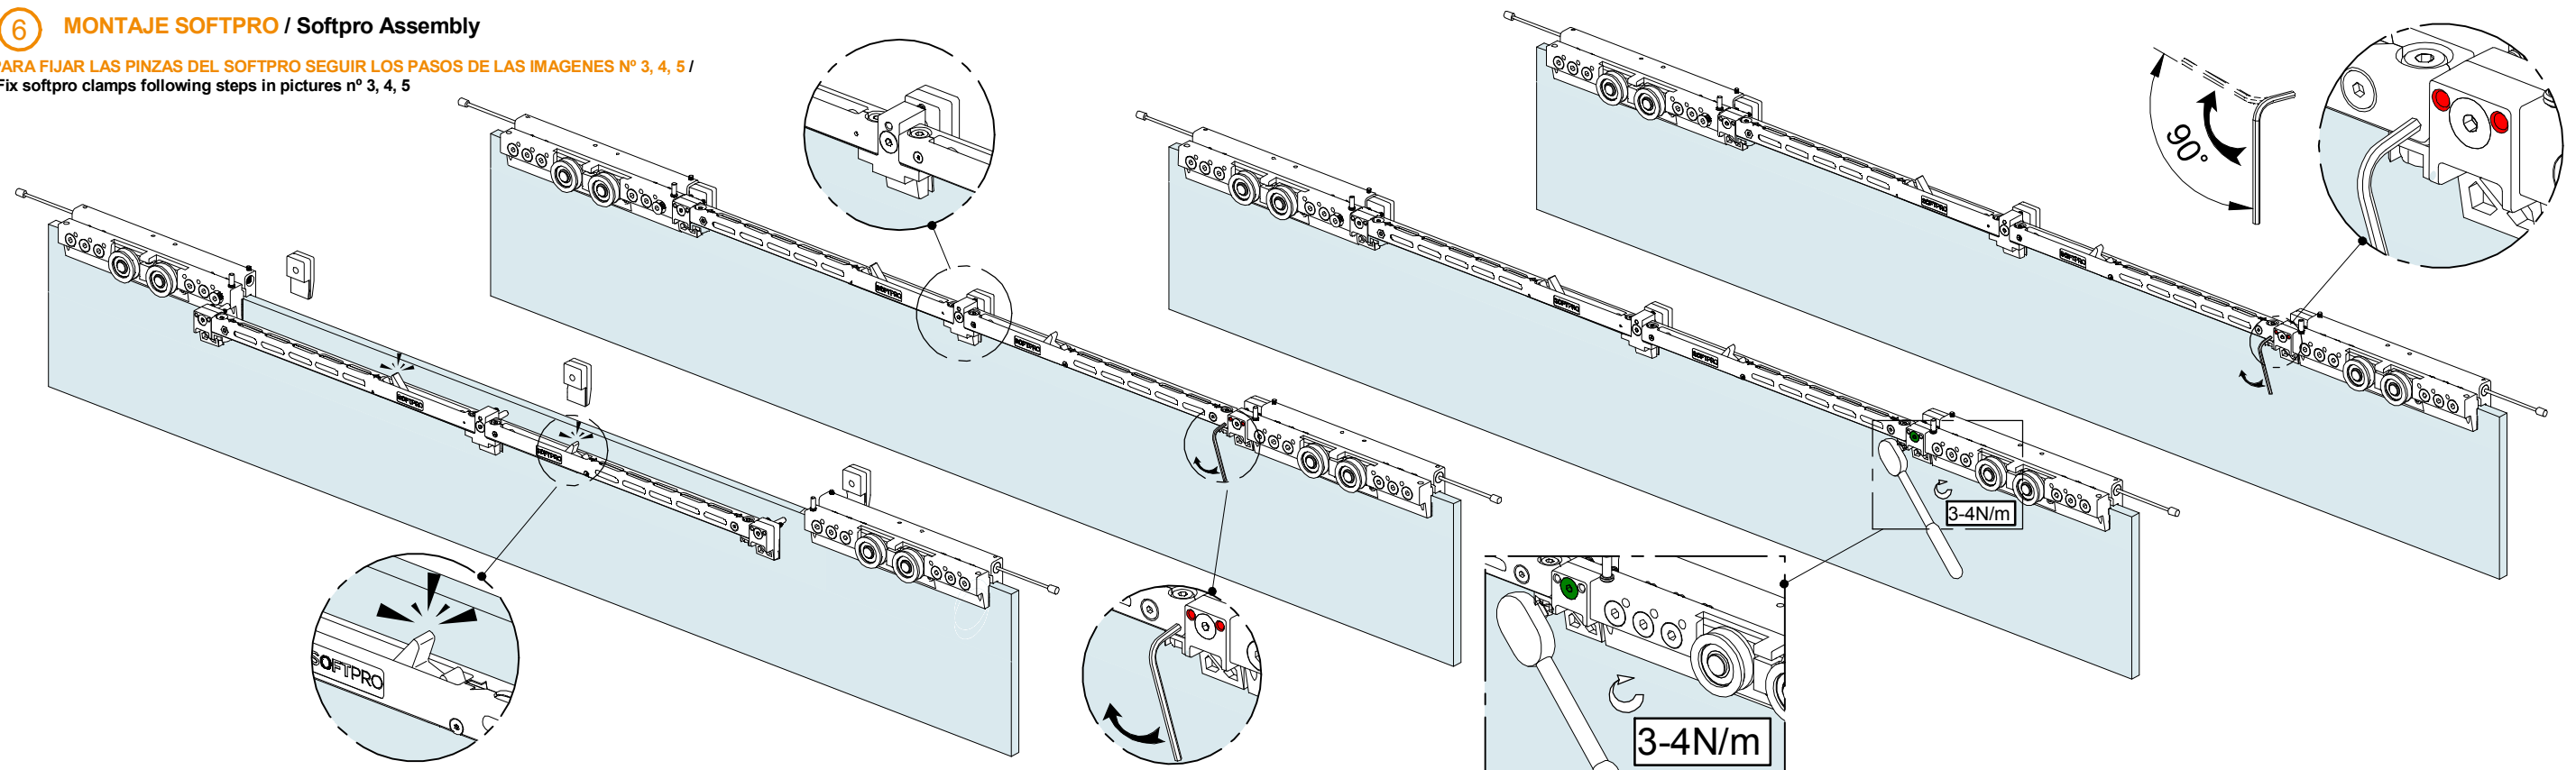

3 PRIMER PASO: AJUSTAR TORNILLOS AJUSTE GROSOR VIDRIO / First step: Adjust glass thickness screws

DISTANCIA PINZAS / Clamps distance	GRUESO VIDRIO / Glass thickness
3mm	10mm
5mm	12mm
7mm	14mm

4 SEGUNDO PASO: APRETAR TORNILLOS APRIETE PINZA / Second step: Strenght clamp thigthen screws

5 TERCER PASO: APRETAR TORNILLOS AJUSTE GROSOR VIDRIO / Third step: Strenght the glass thickness screws

6 MONTAJE SOFTPRO / Softpro Assembly

PARA FIJAR LAS PINZAS DEL SOFTPRO SEGUIR LOS PASOS DE LAS IMAGENES N° 3, 4, 5 / Fix softpro clamps following steps in pictures n° 3, 4, 5