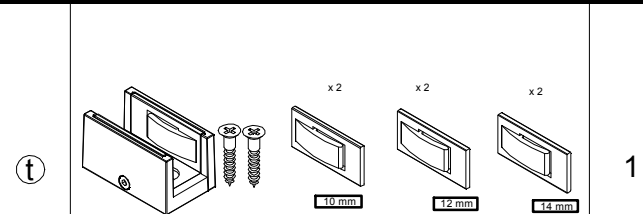

1

0 155 73

1

OPCIONAL / Optional / Optionnel

CODE	mm.	JUNTA PVC PVC GASKET JOIN PVC
004582	12	
004587	10	

A RELLENAR
TO BE FILLED
BOUCHER

1 MONTAJE PINZAS / Clamps assembly

2 (x1) TORNILLO ANTIDESCARRILAMIENTO / Anti-derrailment screw