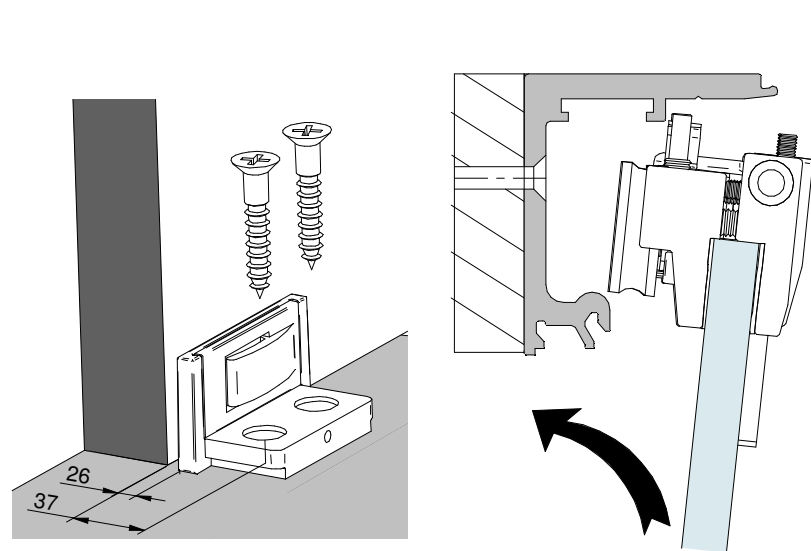

3 PRIMER PASO: AJUSTAR TORNILLOS AJUSTE GROSOR VIDRIO / First step: Adjust glass thickness screws

DISTANCIA PINZAS / Clamps distance	GRUESO VIDRIO / Glass thickness
3mm	10mm
5mm	12mm
7mm	14mm

4 SEGUNDO PASO: APRETAR TORNILLOS APRIETE PINZA / Second step: Strenght clamp thigthen screws

5 TERCER PASO: APRETAR TORNILLOS AJUSTE GROSOR VIDRIO / Third step: Strenght the glass thickness screws

6 MONTAJE SOFTPRO / Softpro Assembly

PARA FIJAR LAS PINZAS DEL SOFTPRO SEGUIR LOS PASOS DE LAS IMAGENES N° 3, 4, 5 / Fix softpro clamps following steps in pictures n° 3, 4, 5

7 MONTAJE A PARED / Wall mount

8 GUIADOR / Guide

9 GRADUACIÓN ALTURA / Height adjustment

10 MONTAJE ACTIVADORES / Activators mount

11 ANTIDESCARRILAMIENTO / Anti-derailment

12 MONTAJE EMBELLECEDORES / End covers mount/