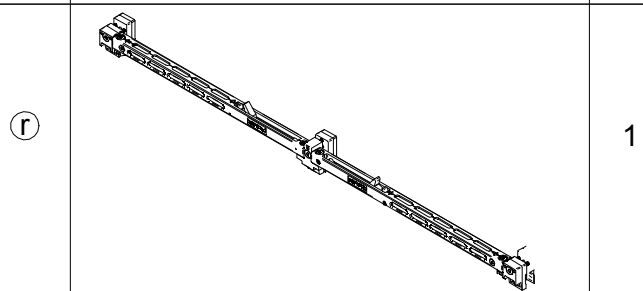

1

0 155 73

1

OPCIONAL / Optional / Optionnel

CODE	mm.	JUNTA PVC PVC GASKET JOIN PVC
004582	12	
004587	10	

A RELLENAR
TO BE FILLED
BOUCHER

1 MONTAJE PINZAS / Clamps assembly

2 (x1) TORNILLO ANTIDESCARRILAMIENTO / Anti-derrailment screw