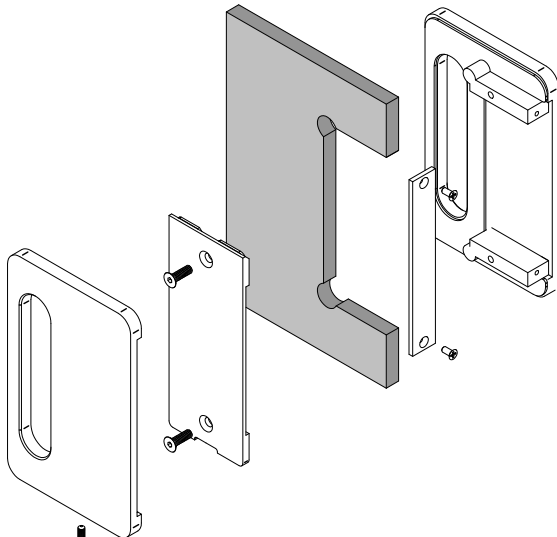

MADE IN E.U.

CODE:
006666

21-02-2020

038060067

CERRADERO PARA PUERTA CORREDERA DE VIDRIO / Glass door lock strike box

ALUMINIO ANODIZADO / Anodized aluminium

VIDRIO / Glass 10mm - 12mm

VIDRIO / Glass 8mm

Serie SV

CERRADURA / CERRADOR / Lock / Serrure
CODE: 006660 / 006661 / 006662 / 006663 / 006665 / 006666

MEDIDAS MECANIZADO VIDRIO / Glass drilling / Usinage du verre