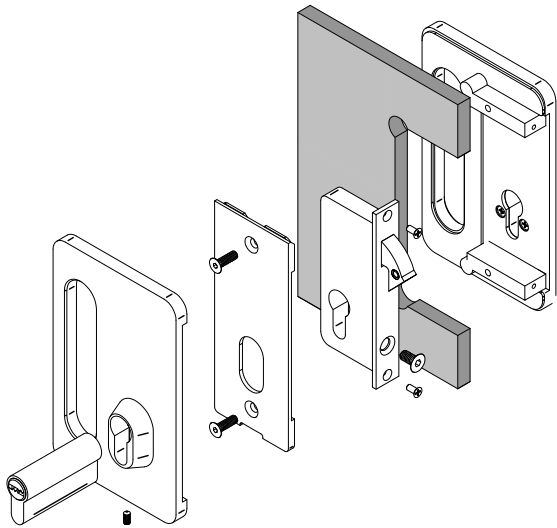

MADE IN E.U.

**CODE:
006662**

21-02-2020

038060085

CERRADURA CON GANCHO PARA PUERTA CORREDERA /
 Glass door lock with strike.

ALUMINIO ANODIZADO BRILLO / Shiny anodized aluminium

VIDRIO / Glass 10mm - 12mm

VIDRIO / Glass 8mm

MADE IN E.U.

**CODE:
006663**

21-02-2020

038060085

CERRADERO PARA PUERTA CORREDERA DE VIDRIO /
 Glass door lock strike box.

ALUMINIO ANODIZADO BRILLO / Shiny anodized aluminium

VIDRIO / Glass 10mm - 12mm

VIDRIO / Glass 8mm