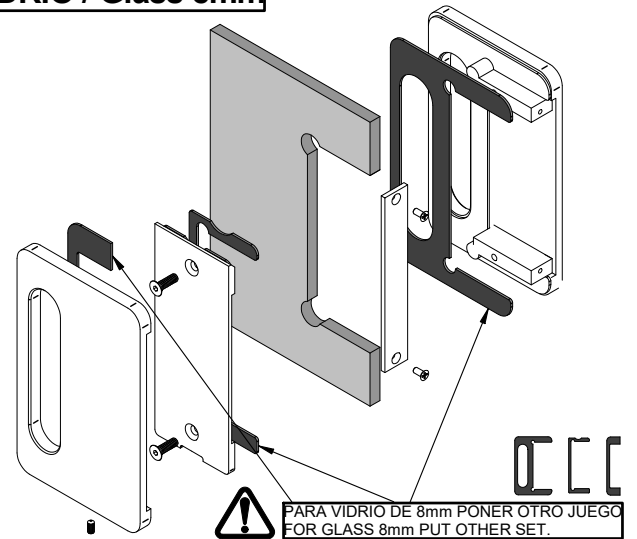

MADE IN E.U.

**CODE:
006662**

21-02-2020

038060085

CERRADURA CON GANCHO PARA PUERTA CORREDERA /
 Glass door lock with strike.

ALUMINIO ANODIZADO BRILLO / Shiny anodized aluminium

VIDRIO / Glass 10mm - 12mm

VIDRIO / Glass 8mm

MADE IN E.U.

**CODE:
006663**

21-02-2020

038060085

CERRADERO PARA PUERTA CORREDERA DE VIDRIO /
 Glass door lock strike box.

ALUMINIO ANODIZADO BRILLO / Shiny anodized aluminium

VIDRIO / Glass 10mm - 12mm

VIDRIO / Glass 8mm