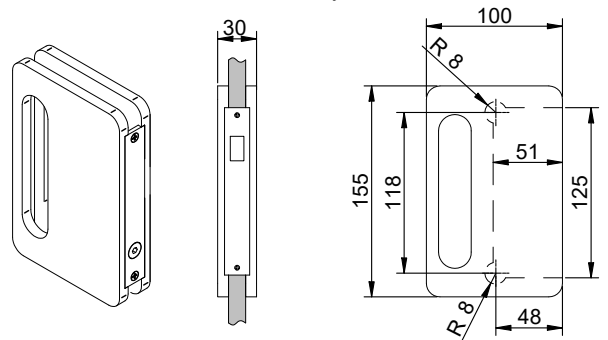

MADE IN E.U.

**CODE:
006663**

21-02-2020

038060085

CERRADERO PARA PUERTA CORREDERA DE VIDRIO /
 Glass door lock strike box.

ALUMINIO ANODIZADO BRILLO / Shiny anodized aluminium

VIDRIO / Glass 10mm - 12mm

VIDRIO / Glass 8mm