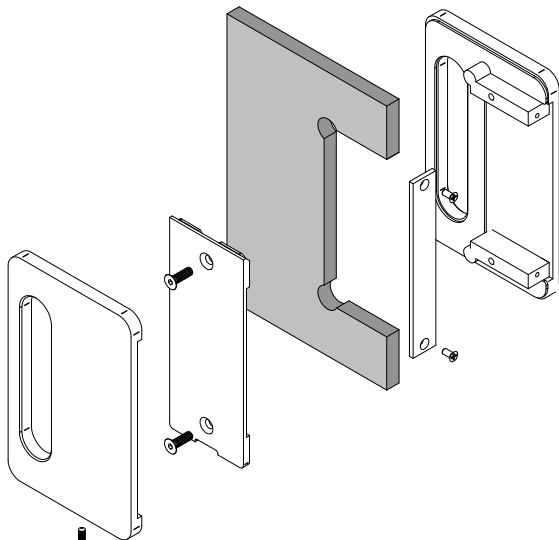

MADE IN E.U.

**CODE:
006663**

21-02-2020

038060085

CERRADERO PARA PUERTA CORREDERA DE VIDRIO /
 Glass door lock strike box.

ALUMINIO ANODIZADO BRILLO / Shiny anodized aluminium

VIDRIO / Glass 10mm - 12mm

VIDRIO / Glass 8mm