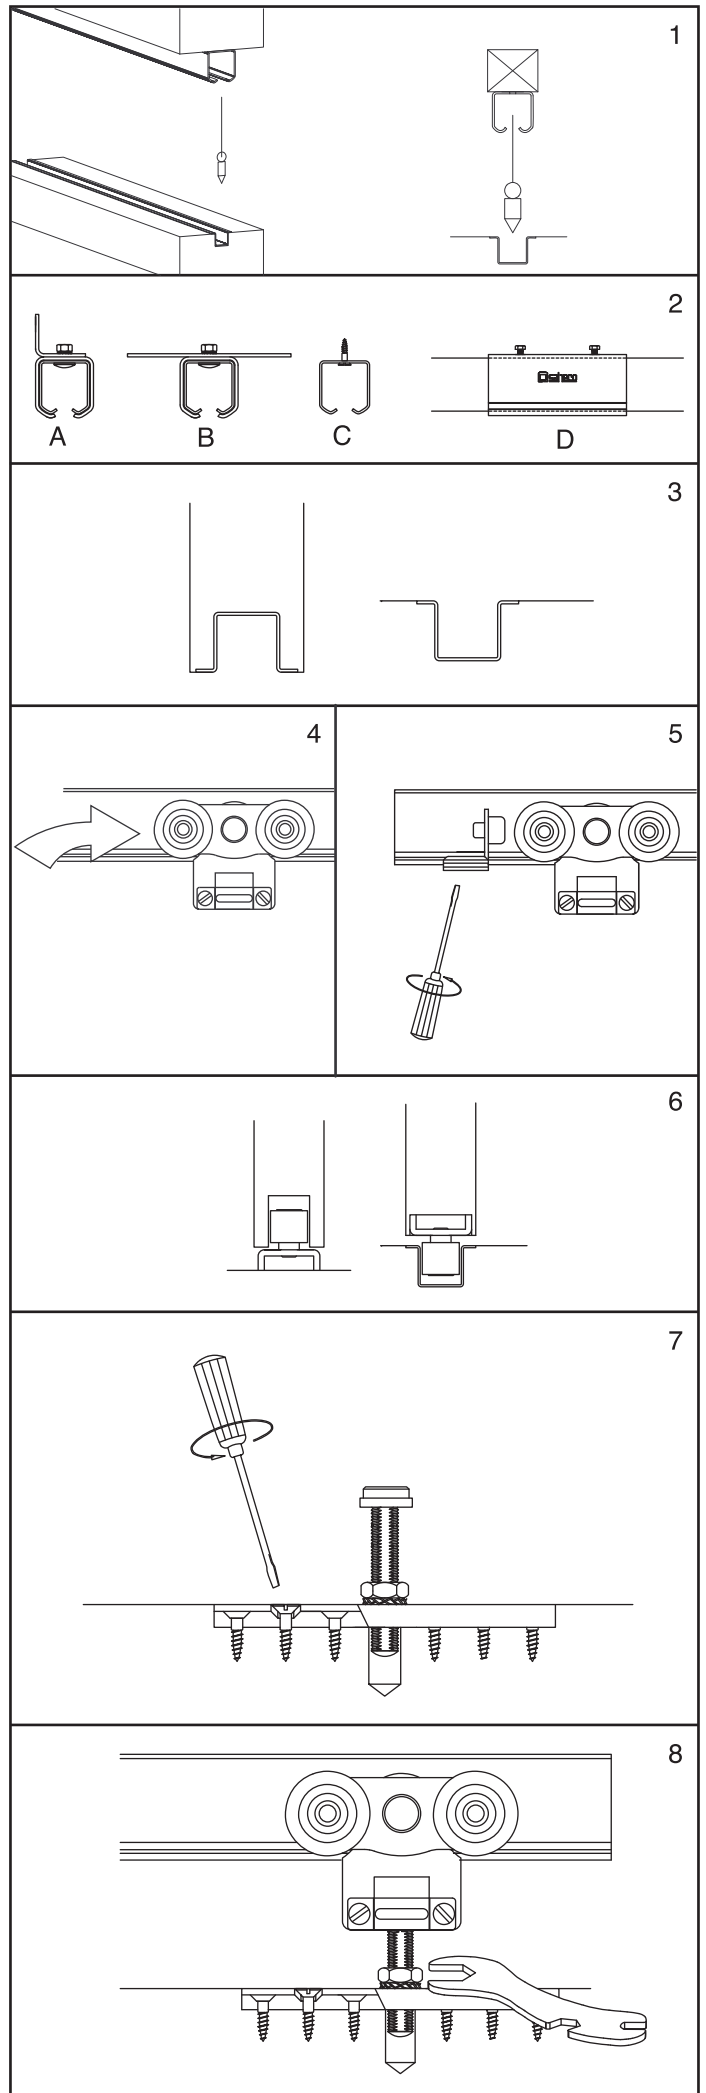

MAY - 2012

Saheco

SF-401

Poligono Industrial Foradada - 08580 - Sant Quirze de Besora (Barcelona)
Telf. 34-93.852.92.23, Fax. 34-93.852.91.76
e-mail: saheco@saheco.com
web : www.saheco.com

**GRUPO
TORREMAT**

038060024

MADE IN E.U.