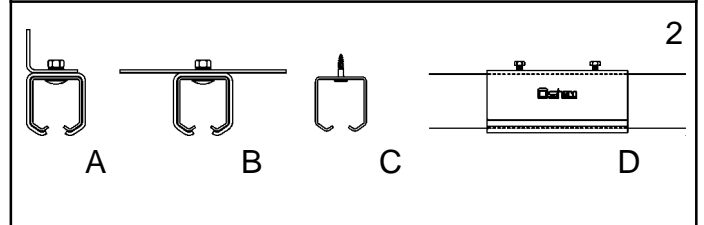

MAY - 2012

saheco

SM-202

Poligono Industrial Foradada - 08580 - Sant Quirze de Besora (Barcelona)
Telf. 34-93.852.92.23, Fax. 34-93.852.91.76
e-mail: saheco@saheco.com
web: www.saheco.com

**GRUPO
TORREMAT**

038060008