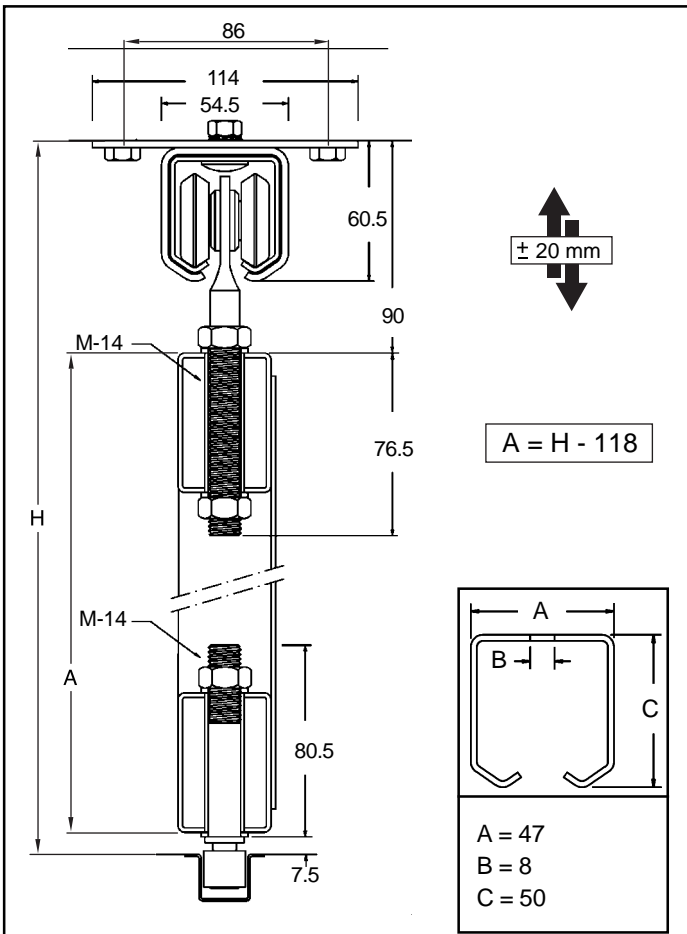

MAY - 2012

saheco

SM-202

Poligono Industrial Foradada - 08580 - Sant Quirze de Besora (Barcelona)
 Telf. 34-93.852.92.23, Fax. 34-93.852.91.76
 e-mail: saheco@saheco.com
 web: www.saheco.com

**GRUPO
TORREMAT**

038060008

MADE IN E.U.