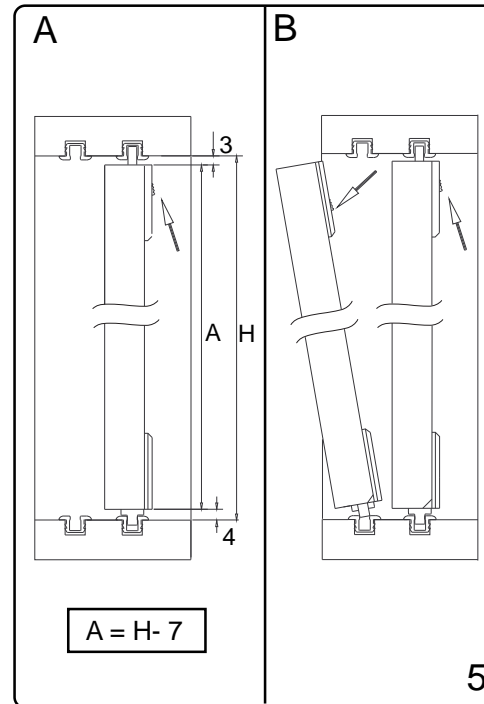

saheco

SF-24 Gen. - 2012

24 Kg.

038060019

Poligono Industrial de Foradada
08580-Sant Quirze de Besora (Barcelona)
Telf. 34-93.852.92.23 Fax. 34-93.852.91.76
e-mail : saheco@saheco.com / www.saheco.com

MADE IN SPAIN
صنع في السوق الأوروبية
GRUPO TORREMAT