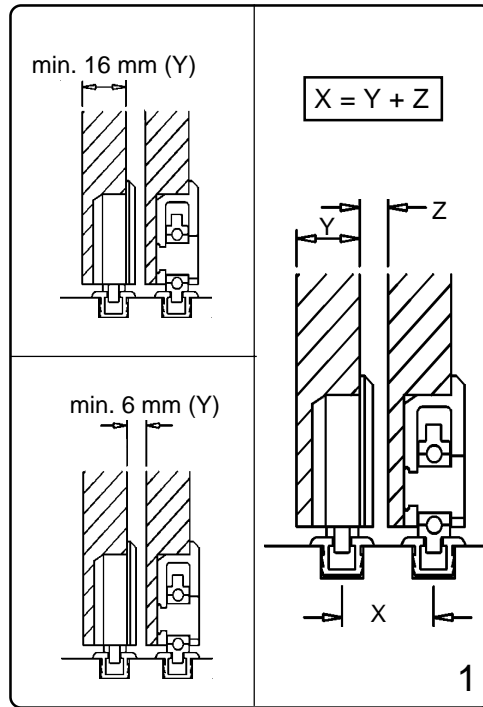

saheco

SF-24 Gen. - 2012

24 Kg.

038060019

Poligono Industrial de Foradada
08580-Sant Quirze de Besora (Barcelona)
Telf. 34-93.852.92.23 Fax. 34-93.852.91.76
e-mail : saheco@saheco.com / www.saheco.com

MADE IN SPAIN
صنع في السوق الأوروبية
GRUPO TORREMAT