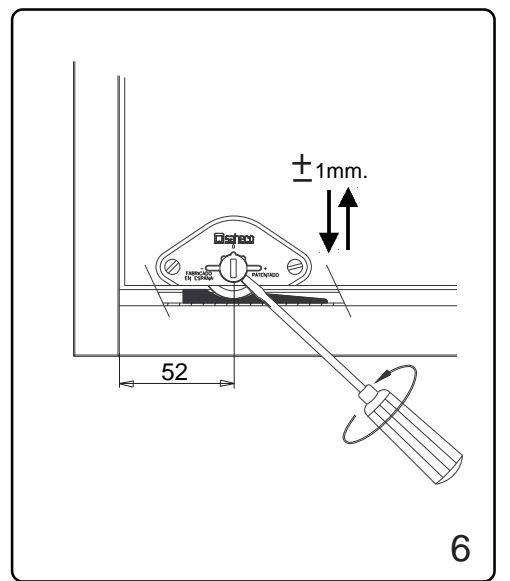

saheco

SF-24 Gen. - 2012

24 Kg.

038060019

Poligono Industrial de Foradada
08580-Sant Quirze de Besora (Barcelona)
Telf. 34-93.852.92.23 Fax. 34-93.852.91.76
e-mail : saheco@saheco.com / www.saheco.com

MADE IN SPAIN
صنع في السوق الأوروبية
GRUPO TORREMAT