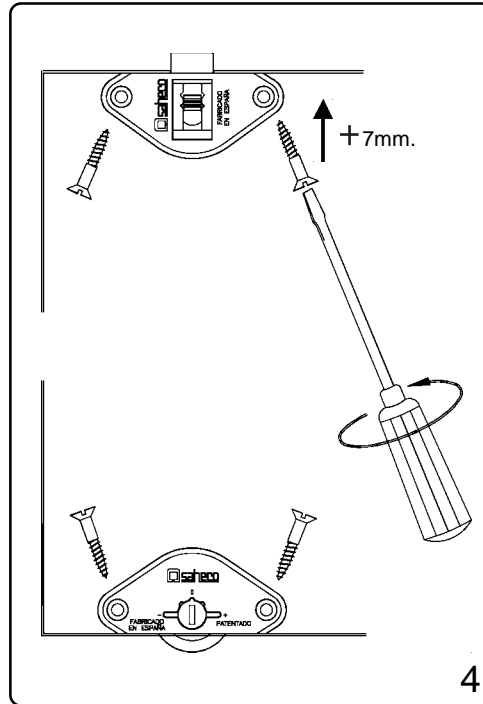

saheco

SF-24 Gen. - 2012

24 Kg.

038060019

Poligono Industrial de Foradada
08580-Sant Quirze de Besora (Barcelona)
Telf. 34-93.852.92.23 Fax. 34-93.852.91.76
e-mail : saheco@saheco.com / www.saheco.com

MADE IN SPAIN
صنع في السوق الأوروبية
GRUPO TORREMAT