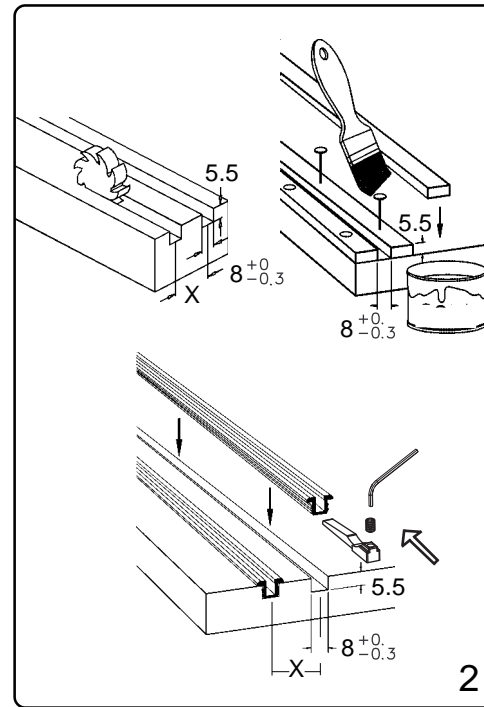

saheco

SF-24 Gen. - 2012

24 Kg.

038060019

Poligono Industrial de Foradada
08580-Sant Quirze de Besora (Barcelona)
Telf. 34-93.852.92.23 Fax. 34-93.852.91.76
e-mail : saheco@saheco.com / www.saheco.com

MADE IN SPAIN
صنع في السوق الأوروبية
GRUPO TORREMAT