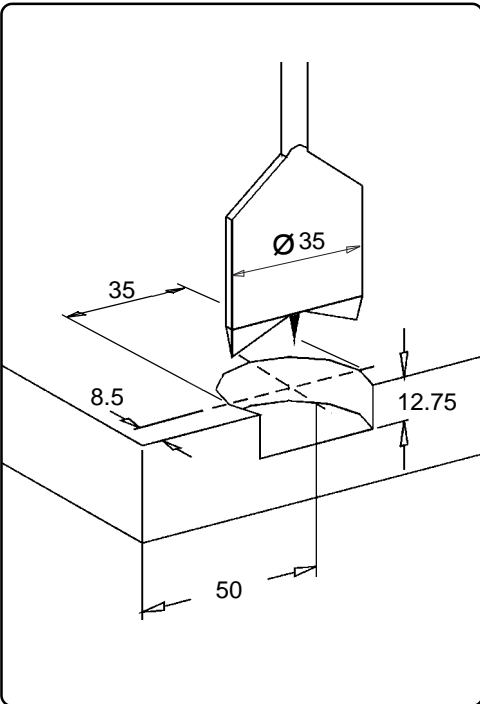

saheco

SF-24 Gen. - 2012

24 Kg.

038060019

Poligono Industrial de Foradada
08580-Sant Quirze de Besora (Barcelona)
Telf. 34-93.852.92.23 Fax. 34-93.852.91.76
e-mail : saheco@saheco.com / www.saheco.com

MADE IN SPAIN
صنع في السوق الأوروبية
GRUPO TORREMAT