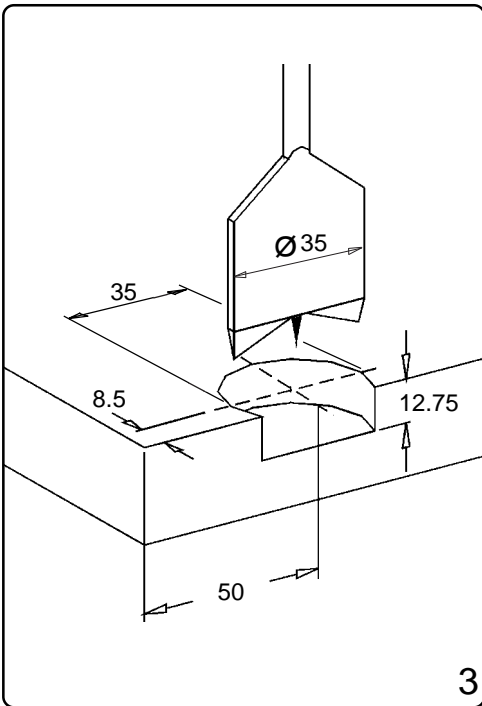

saheco

SF-22 Gen. - 2012

22 Kg.

038060016

Poligono Industrial de Foradada
08580-Sant Quirze de Besora (Barcelona)
Telf. 34-93.852.92.23 Fax. 34-93.852.91.76
e-mail : saheco@saheco.com / www.saheco.com

MADE IN SPAIN **GRUPO TORREMAT**
صنع في السوق الأوروبية