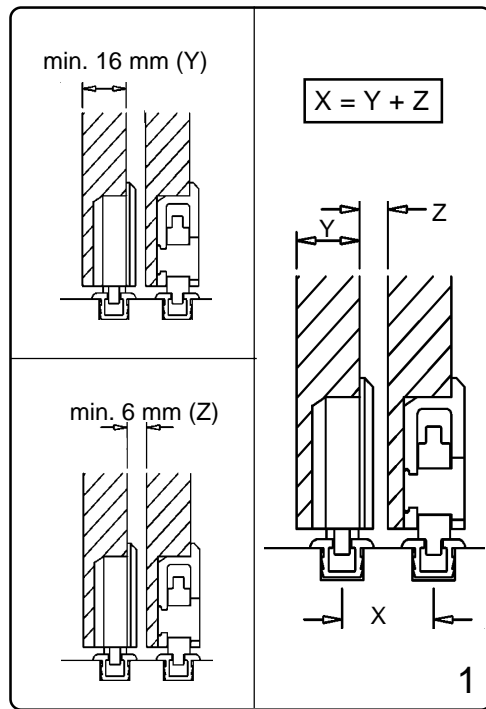

saheco

SF-22 Gen. - 2012

22 Kg.

038060016

Poligono Industrial de Foradada
08580-Sant Quirze de Besora (Barcelona)
Telf. 34-93.852.92.23 Fax. 34-93.852.91.76
e-mail : saheco@saheco.com / www.saheco.com

MADE IN SPAIN **GRUPO TORREMAT**
صنع في السوق الأوروبية