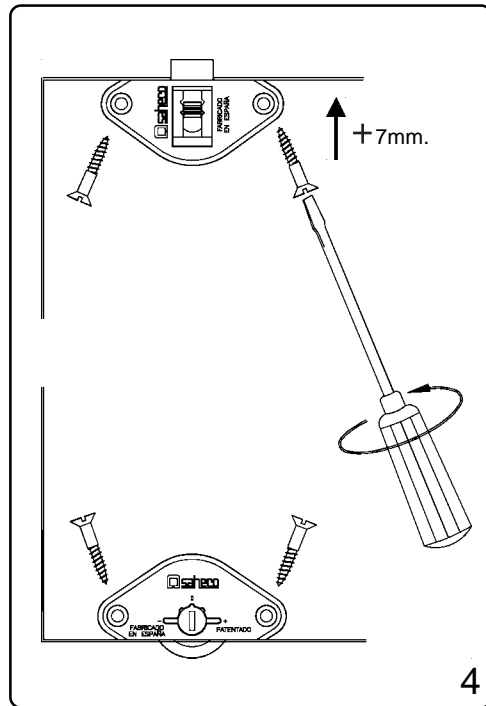

saheco

SF-22 Gen. - 2012

22 Kg.

038060016

Poligono Industrial de Foradada
08580-Sant Quirze de Besora (Barcelona)
Telf. 34-93.852.92.23 Fax. 34-93.852.91.76
e-mail : saheco@saheco.com / www.saheco.com

MADE IN SPAIN **GRUPO TORREMAT**
صنع في السوق الأوروبية