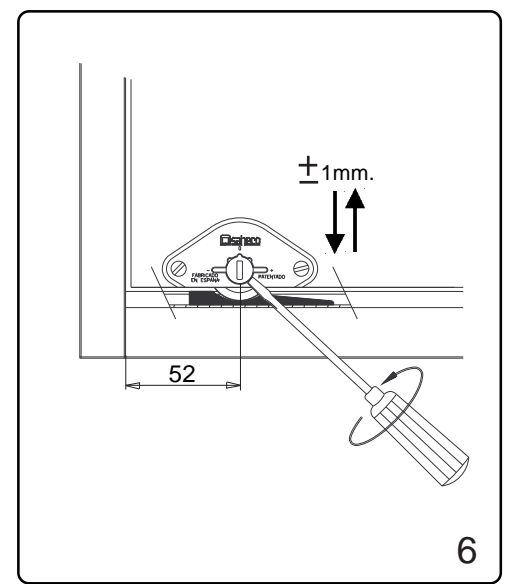

saheco

SF-22 Gen. - 2012

22 Kg.

038060016

Poligono Industrial de Foradada
08580-Sant Quirze de Besora (Barcelona)
Telf. 34-93.852.92.23 Fax. 34-93.852.91.76
e-mail : saheco@saheco.com / www.saheco.com

MADE IN SPAIN **GRUPO TORREMAT**
صنع في السوق الأوروبية