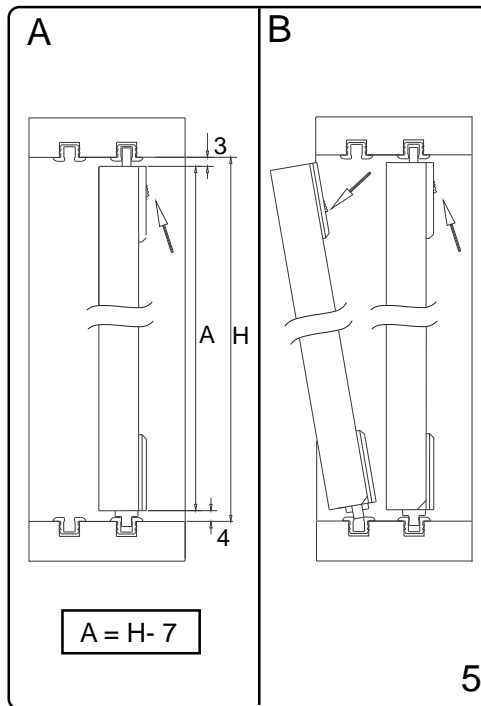

saheco

SF-22 Gen. - 2012

22 Kg.

038060016

Poligono Industrial de Foradada
08580-Sant Quirze de Besora (Barcelona)
Telf. 34-93.852.92.23 Fax. 34-93.852.91.76
e-mail : saheco@saheco.com / www.saheco.com

MADE IN SPAIN **GRUPO TORREMAT**
صنع في السوق الأوروبية