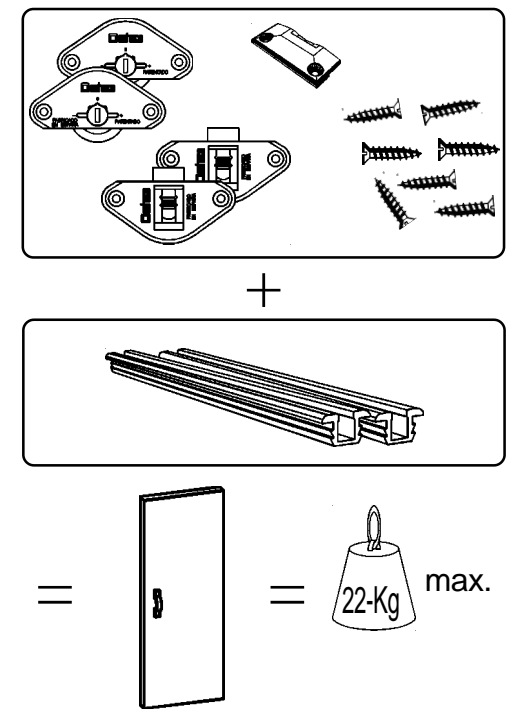

saheco

SF-22 Gen. - 2012

22 Kg.

038060016

Poligono Industrial de Foradada
08580-Sant Quirze de Besora (Barcelona)
Telf. 34-93.852.92.23 Fax. 34-93.852.91.76
e-mail : saheco@saheco.com / www.saheco.com

MADE IN SPAIN **GRUPO TORREMAT**
صنع في السوق الأوروبية