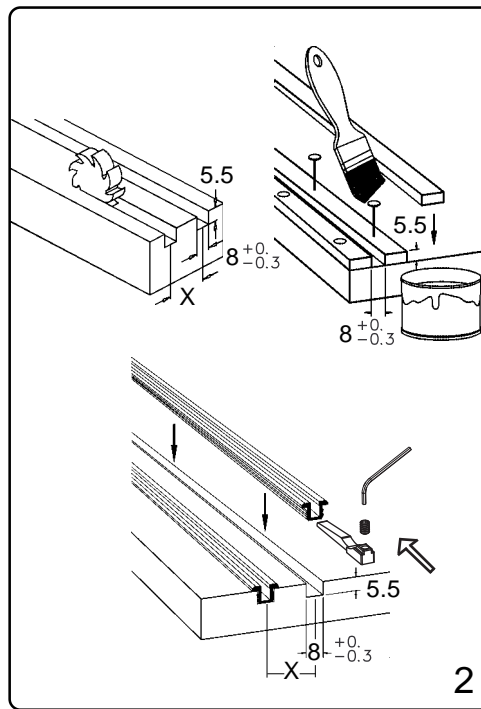

saheco

SF-22 Gen. - 2012

22 Kg.

038060016

Poligono Industrial de Foradada
08580-Sant Quirze de Besora (Barcelona)
Telf. 34-93.852.92.23 Fax. 34-93.852.91.76
e-mail : saheco@saheco.com / www.saheco.com

MADE IN SPAIN **GRUPO TORREMAT**
صنع في السوق الأوروبية