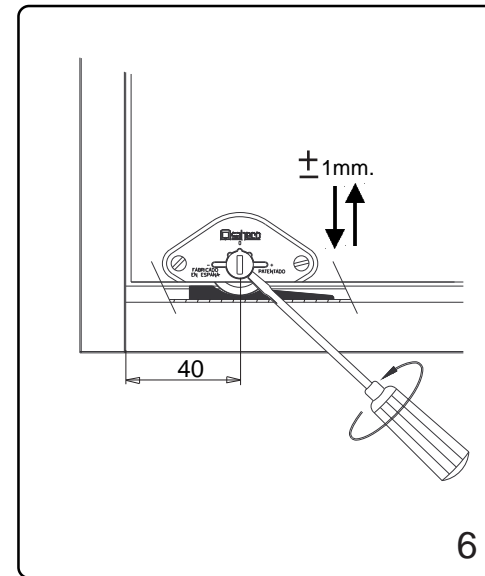

saheco

SF-12 Nov. - 2011

12 Kg.

038060011

saheco

Poligono Industrial de Foradada
08580-Sant Quirze de Besora(Barcelona)
Telf. 34-93.852.92.23 Fax. 34-93.852.91.76
e-mail : saheco@saheco.com / www.saheco.com