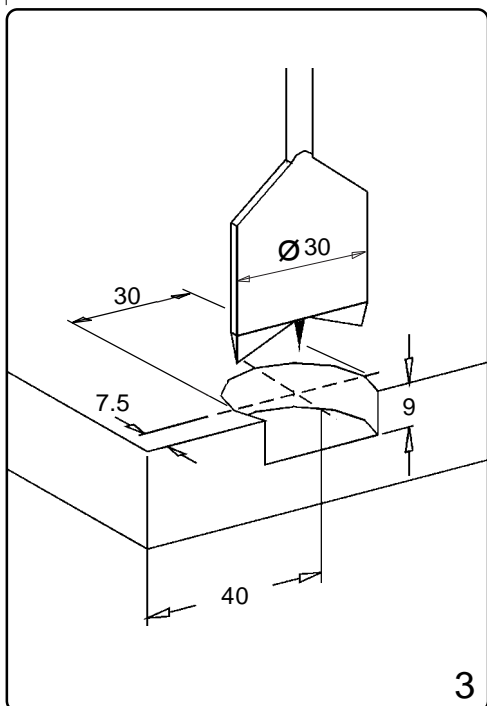

saheco

SF-12 Nov. - 2011

12 Kg.

038060011

saheco

Poligono Industrial de Foradada
08580-Sant Quirze de Besora(Barcelona)
Telf. 34-93.852.92.23 Fax. 34-93.852.91.76
e-mail : saheco@saheco.com / www.saheco.com