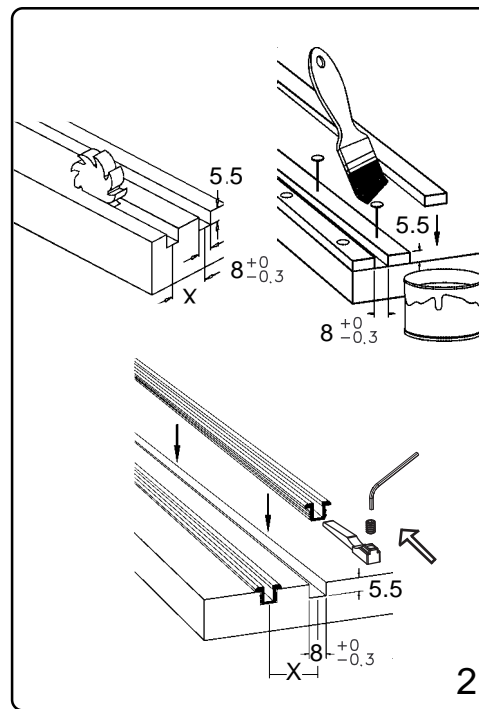

saheco

SF-12 Nov. - 2011

12 Kg.

038060011

saheco

Poligono Industrial de Foradada
08580-Sant Quirze de Besora(Barcelona)
Telf. 34-93.852.92.23 Fax. 34-93.852.91.76
e-mail : saheco@saheco.com / www.saheco.com