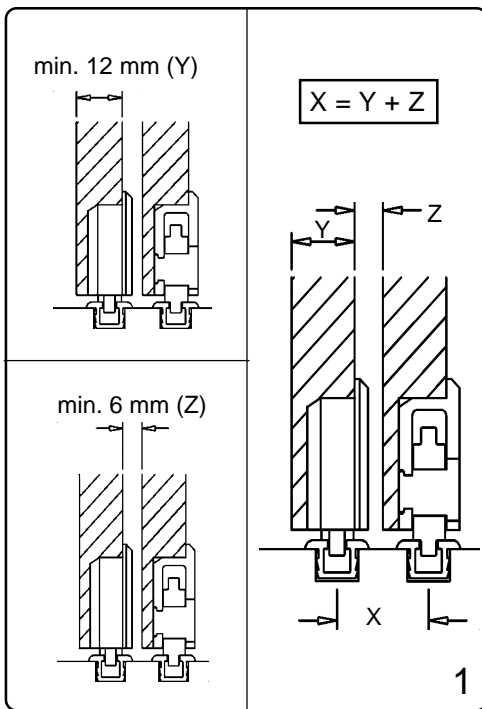

saheco

SF-12 Nov. - 2011

12 Kg.

038060011

saheco

Poligono Industrial de Foradada
08580-Sant Quirze de Besora(Barcelona)
Telf. 34-93.852.92.23 Fax. 34-93.852.91.76
e-mail : saheco@saheco.com / www.saheco.com