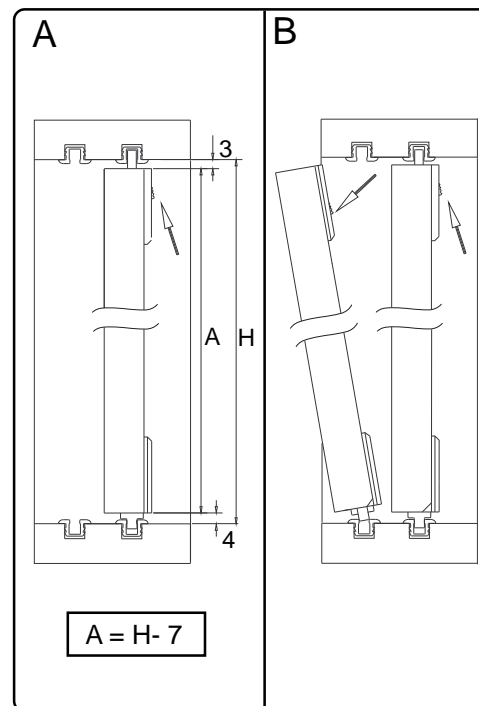

saheco

SF-12 Nov. - 2011

12 Kg.

038060011

saheco

Poligono Industrial de Foradada
08580-Sant Quirze de Besora(Barcelona)
Telf. 34-93.852.92.23 Fax. 34-93.852.91.76
e-mail : saheco@saheco.com / www.saheco.com