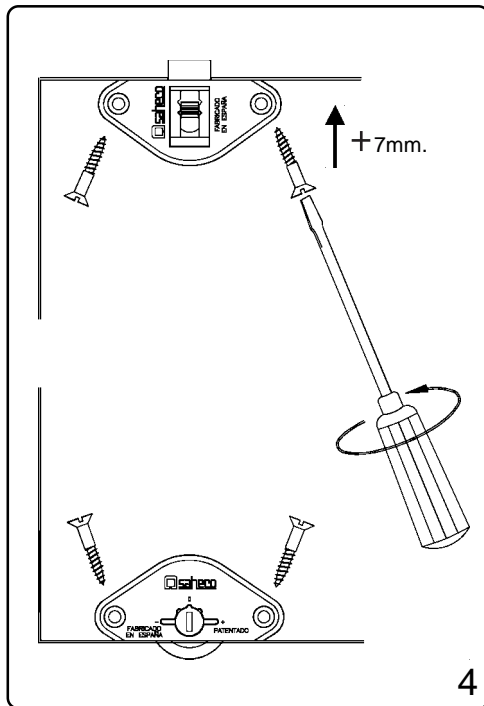

saheco

SF-12 Nov. - 2011

12 Kg.

038060011

saheco

Poligono Industrial de Foradada
08580-Sant Quirze de Besora(Barcelona)
Telf. 34-93.852.92.23 Fax. 34-93.852.91.76
e-mail : saheco@saheco.com / www.saheco.com