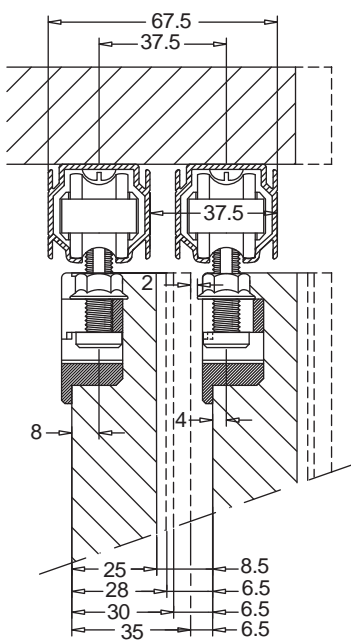

saheco SF-SA90

Poligono Industrial Foradada - 08580 - Sant Quirze de Besora (Barcelona)
 Telf. 34-93.852.92.23
 Export. Telf. 34-93.852.96.15
 e-mail: saheco@saheco.com - web.: www.saheco.com
 MADE IN E.U.

AUG. 2022
038060091

$A = H - 41$