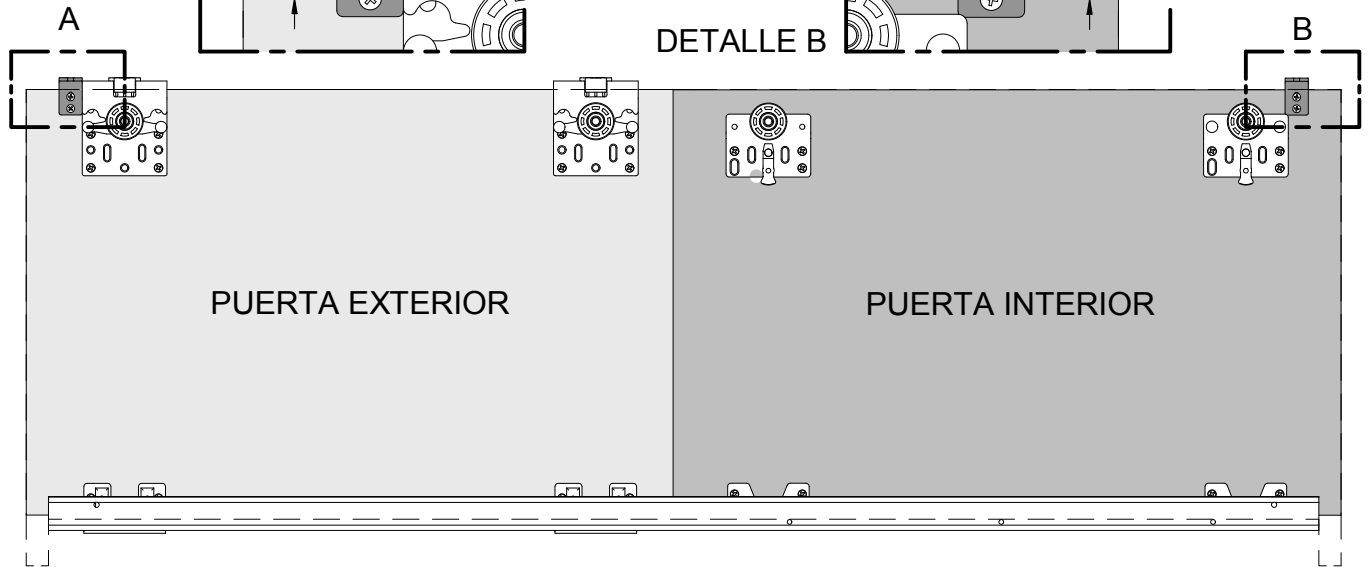

MADE IN E.U.

**GRUPO  
TORREMAT**

June 2018

39/07

Z		1	Y		1
X				2	

z1, y1= DIN-7981 3,9x19mm CINC    x1= DIN 7505-A 5x30mm CINC

1

PUERTA EXTERIOR

2

PUERTA INTERIOR

3