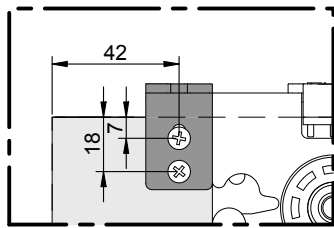

MADE IN E.U.

**GRUPO  
TORREMAT**

June 2018

39/07

Z		1	Y		1
X				2	

z1, y1= DIN-7981 3,9x19mm CINC    x1= DIN 7505-A 5x30mm CINC

1

PUERTA EXTERIOR