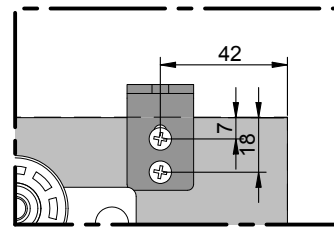

MADE IN E.U.

**GRUPO  
TORREMAT**

June 2018

39/07

Z		1	Y		1
X				2	

z1, y1= DIN-7981 3,9x19mm CINC    x1= DIN 7505-A 5x30mm CINC

1

PUERTA EXTERIOR