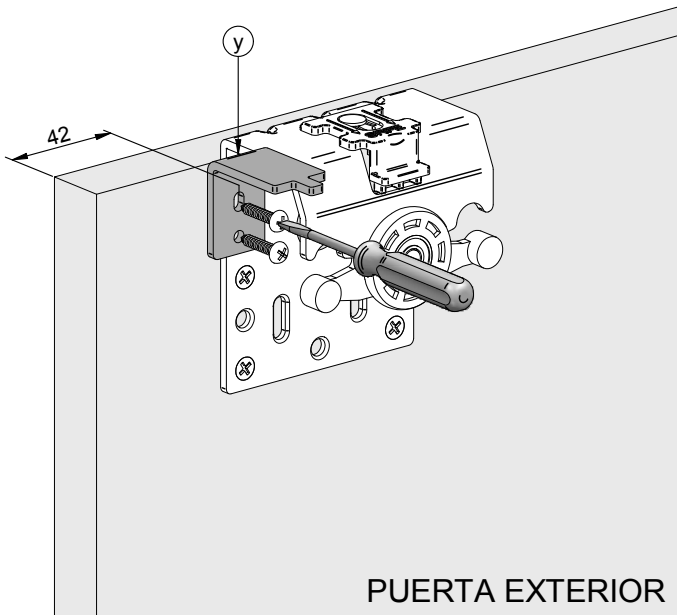

MADE IN E.U.

**GRUPO  
TORREMAT**

June 2018

39/07

Z		1	Y		1
X				2	

z1, y1= DIN-7981 3,9x19mm CINC    x1= DIN 7505-A 5x30mm CINC

1

PUERTA EXTERIOR

2

PUERTA INTERIOR

3