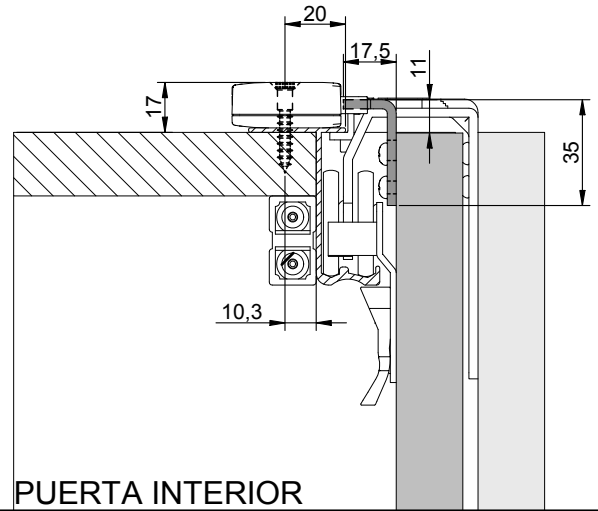

MADE IN E.U.

**GRUPO  
TORREMAT**

June 2018

39/07

Z		1	Y		1
X				2	

z1, y1= DIN-7981 3,9x19mm CINC    x1= DIN 7505-A 5x30mm CINC

1

PUERTA EXTERIOR

2

PUERTA INTERIOR

3