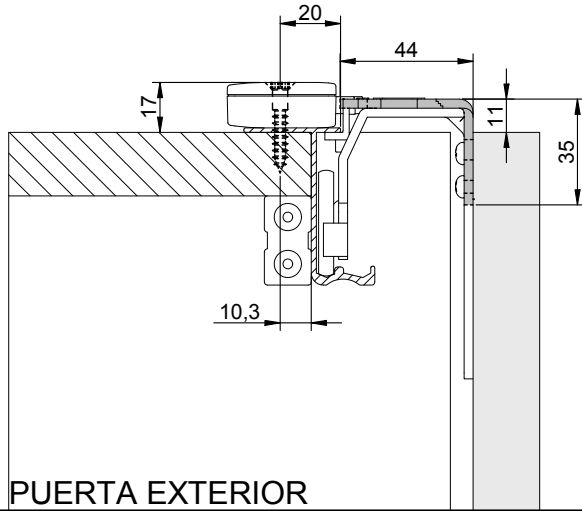

MADE IN E.U.

**GRUPO  
TORREMAT**

June 2018

39/07

Z		1	Y		1
X				2	

z1, y1= DIN-7981 3,9x19mm CINC    x1= DIN 7505-A 5x30mm CINC

1

PUERTA EXTERIOR

2

PUERTA INTERIOR

3