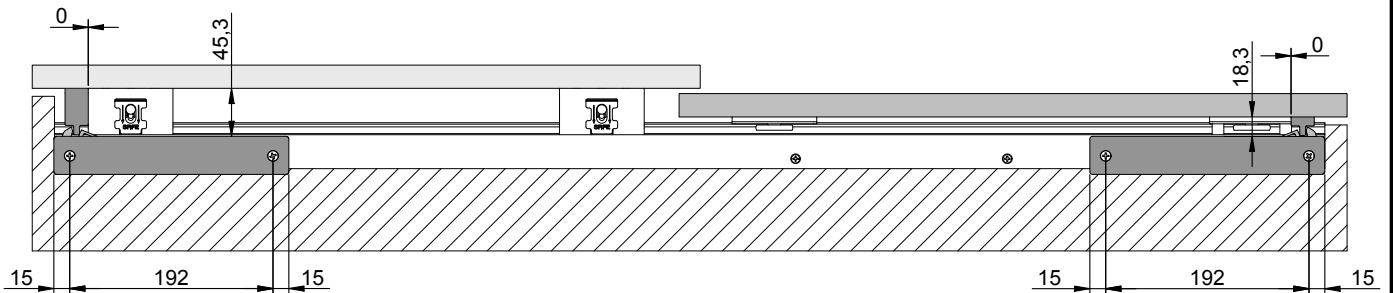

MADE IN E.U.

**GRUPO  
TORREMAT**

June 2018

39/07

Z		1	Y		1
X				2	

z1, y1= DIN-7981 3,9x19mm CINC    x1= DIN 7505-A 5x30mm CINC

1

PUERTA EXTERIOR

2

PUERTA INTERIOR

3