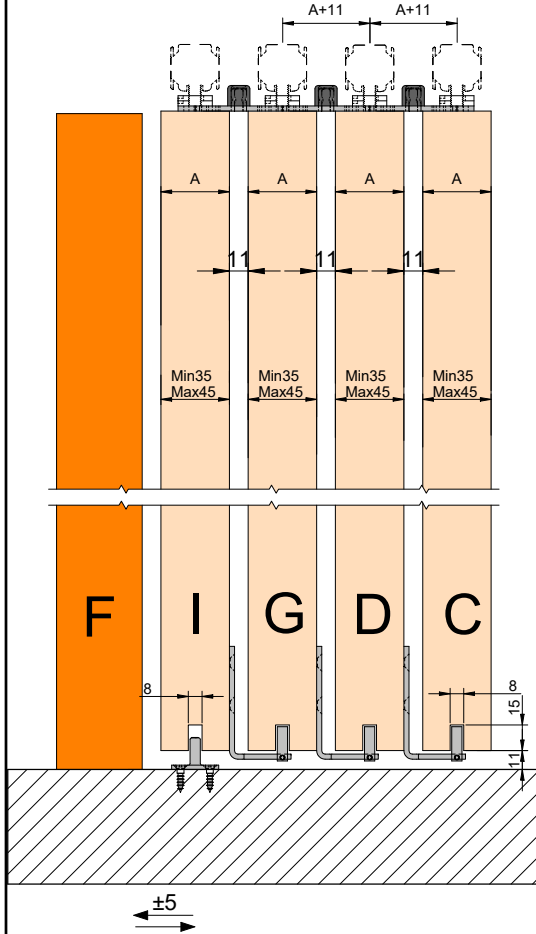

10148				10149							
e		6	h		3	e		3	h		3
f		3	i		12	f		6	i		12
g		18				g		18			
DIN 7505 B 4X25				DIN 7505 A 4X20				DIN 7505 A 4X20			

**PUERTAS APILADAS IZQUIERDA/
STACKED DOORS ON THE LEFT**

10148

**PUERTAS APILADAS DERECHA/
STACKED DOORS ON THE RIGHT**

10149

①

$$H = L + 246$$

2

② PUERTAS APILADAS A LA IZQUIERDA (10148)/ STACKED DOORS ON THE LEFT (10148)
POSICIÓN ANCLAJES SUPERIORES PARA CADA HOJA/ UPPER ANCHORAGE POSITION FOR EACH LEAF

③ PUERTAS APILADAS A LA DERECHA (10149)/ STACKED DOORS ON THE RIGHT (10149)
POSICIÓN ANCLAJES SUPERIORES PARA CADA HOJA/ UPPER ANCHORAGE POSITION FOR EACH LEAF