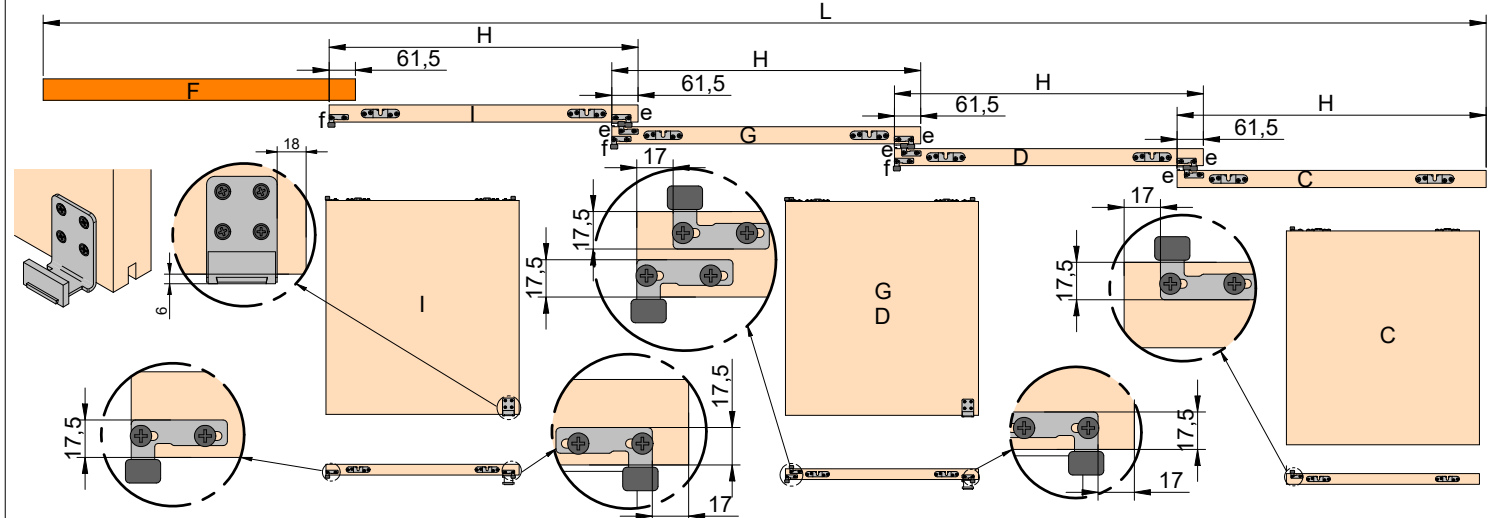

10148				10149							
e		6	h		3	e		3	h		3
f		3	i		12	f		6	i		12
g		18				g		18			
DIN 7505 B 4X25				DIN 7505 A 4X20				DIN 7505 A 4X20			

**PUERTAS APILADAS IZQUIERDA/
STACKED DOORS ON THE LEFT**

10148

**PUERTAS APILADAS DERECHA/
STACKED DOORS ON THE RIGHT**

10149

①

$$H = L + 246$$

2

② PUERTAS APILADAS A LA IZQUIERDA (10148)/ STACKED DOORS ON THE LEFT (10148)
POSICIÓN ANCLAJES SUPERIORES PARA CADA HOJA/ UPPER ANCHORAGE POSITION FOR EACH LEAF

③ PUERTAS APILADAS A LA DERECHA (10149)/ STACKED DOORS ON THE RIGHT (10149)
POSICIÓN ANCLAJES SUPERIORES PARA CADA HOJA/ UPPER ANCHORAGE POSITION FOR EACH LEAF