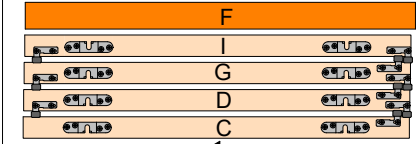

10148				10149							
e		6	h		3	e		3	h		3
f		3	i		12	f		6	i		12
g		18				g		18			
DIN 7505 B 4X25				DIN 7505 A 4X20				DIN 7505 A 4X20			

**PUERTAS APILADAS IZQUIERDA/
STACKED DOORS ON THE LEFT**

10148

**PUERTAS APILADAS DERECHA/
STACKED DOORS ON THE RIGHT**

10149

①

$$H = L + 246$$

2

② PUERTAS APILADAS A LA IZQUIERDA (10148)/ STACKED DOORS ON THE LEFT (10148)
POSICIÓN ANCLAJES SUPERIORES PARA CADA HOJA/ UPPER ANCHORAGE POSITION FOR EACH LEAF

③ PUERTAS APILADAS A LA DERECHA (10149)/ STACKED DOORS ON THE RIGHT (10149)
POSICIÓN ANCLAJES SUPERIORES PARA CADA HOJA/ UPPER ANCHORAGE POSITION FOR EACH LEAF