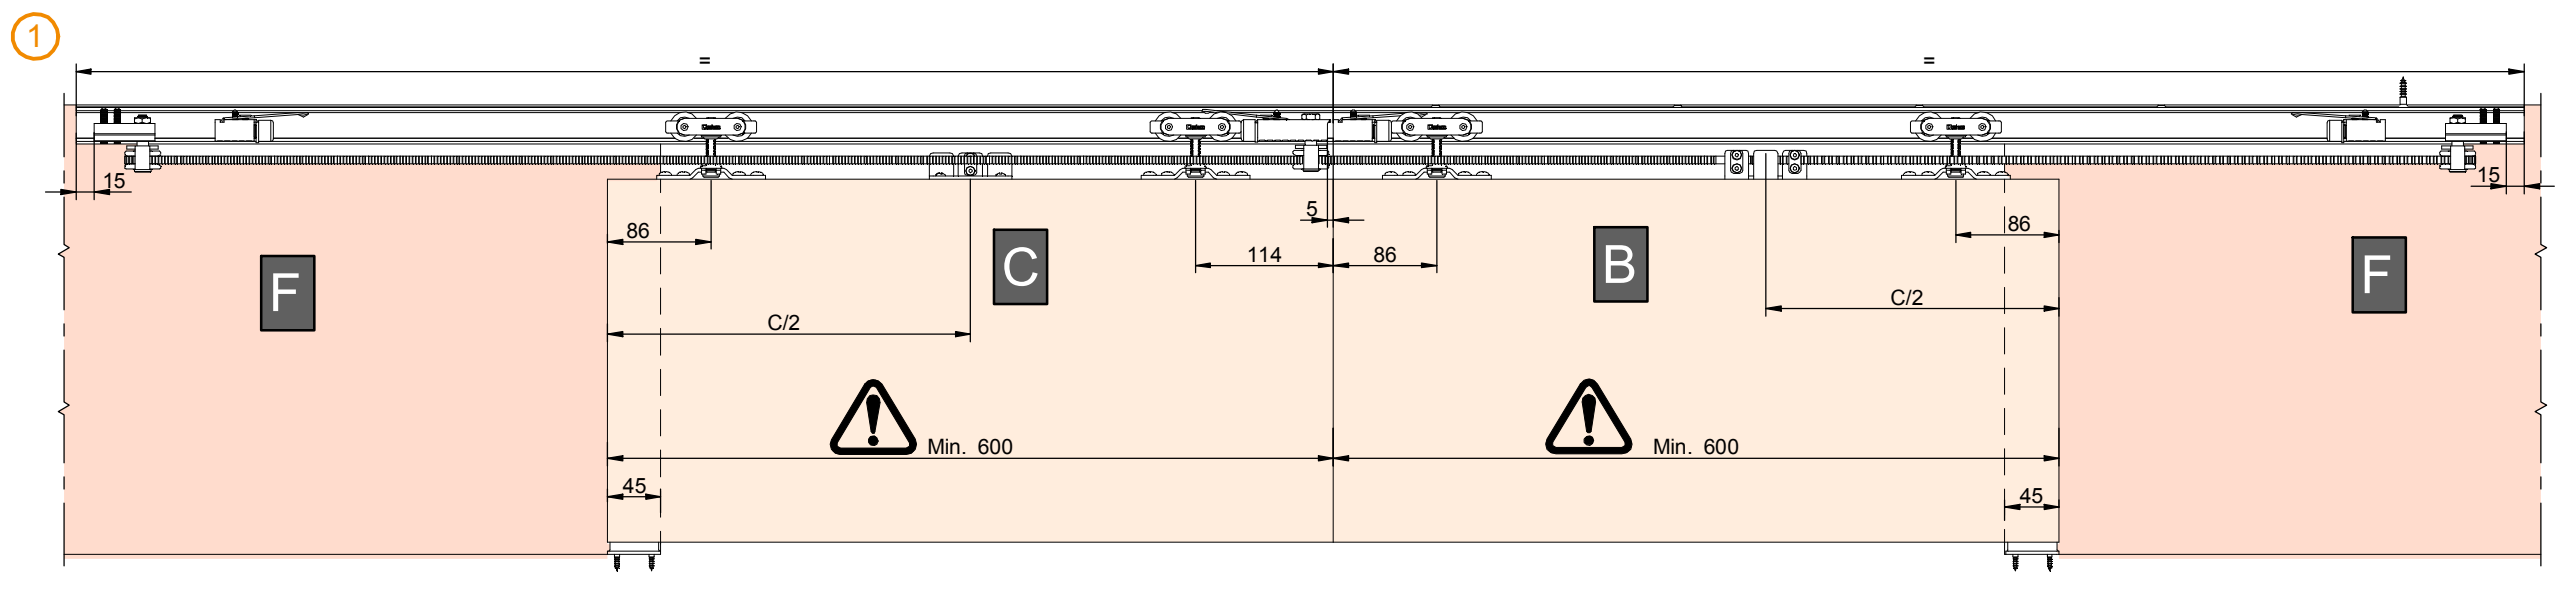

B, C = FUERTA / Door / Porte
F = HOJA FIJA / Fixed Sheet / Panneau Fixe

INSTALACIÓN ENRASADA / Leveled assembly / Moutage arasé

INSTALACIÓN SOLAPADA / Overlap assembly / Moutage Sournois

SIN PANEL FJO / No fixed panel / Pas panneau fixe

$$C = \frac{L + 90}{2}$$

SIN PANEL FJO / No fixed panel / Pas panneau fixe

$$C = \frac{L + 90}{2}$$

$$L = P - 2F$$

$$P = L + 2F$$

$$C = \frac{P + 60}{4}$$

$$F = C + 15$$

$$B = C$$

$$L = P - 2F$$

$$P = L + 2F$$

$$C = \frac{P + 60 + 2S}{4}$$

$$F = C + 15 - S$$

$$B = C$$

2 MONTAJE A TECHO / Ceiling mount / Fixation à plafond

3 MONTAJE A PARED / Wall mount / Fixation à plafond