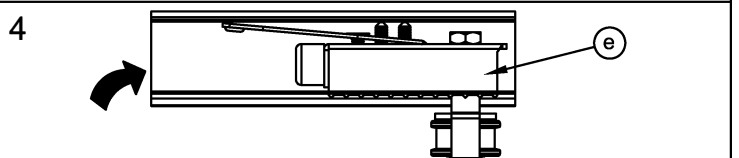

web: www.saheco.com

**GRUPO
TORREMAT**

038060622

10113					
a		4	b		4
c		2	d		1
e		1	f		3
g		1	h		2
i		1	j		3
t1		16	t2		4
t3		8	t4		6
w		1			

Montaje Correa Largo ("Posicion" hojas cerradas segun medidas)
Long Belt Assembly ("Position" closed sheet according to measures)
Montage de Long cinturón ("Position" panneau fermée selon les mesures)