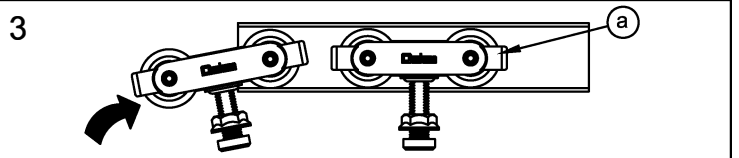

web: www.saheco.com

**GRUPO
TORREMAT**

038060622

10113					
a		4	b		4
c		2	d		1
e		1	f		3
g		1	h		2
i		1	j		3
t1		16	t2		4
t3		8	t4		6
w		1			

Montaje Correa Largo ("Posicion" hojas cerradas segun medidas)
Long Belt Assembly ("Position" closed sheet according to measures)
Montage de Long cinturón ("Position" panneau fermée selon les mesures)

6

7

8

9

10

11

The belt must be strained before fix the screws.

12