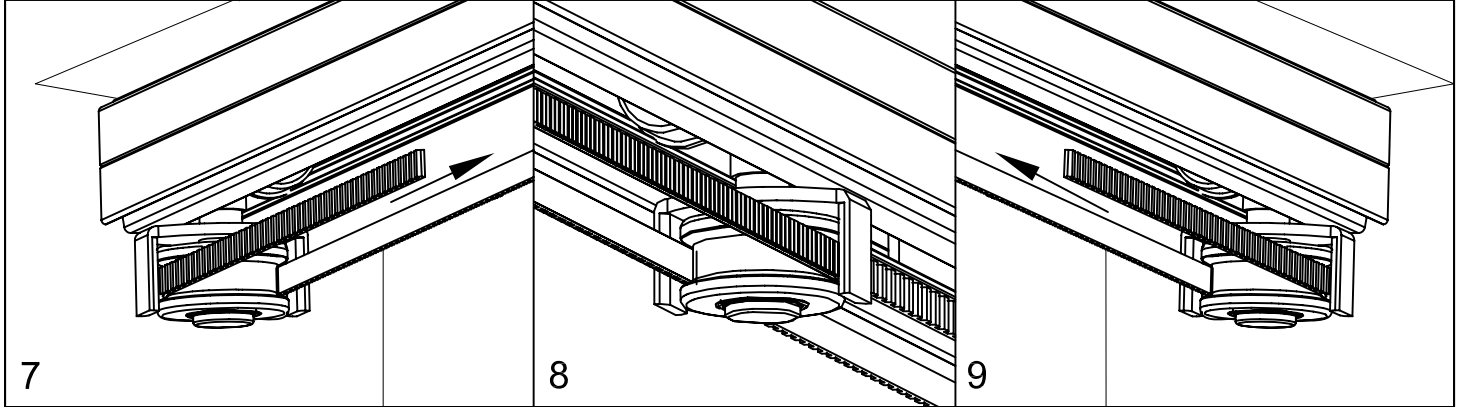

Montaje Correa Largo ("Posicion" hojas cerradas segun medidas)
Long Belt Assembly ("Position" closed sheet according to measures)
Montage de Long cinturón ("Position" panneau fermée selon les mesures)

6