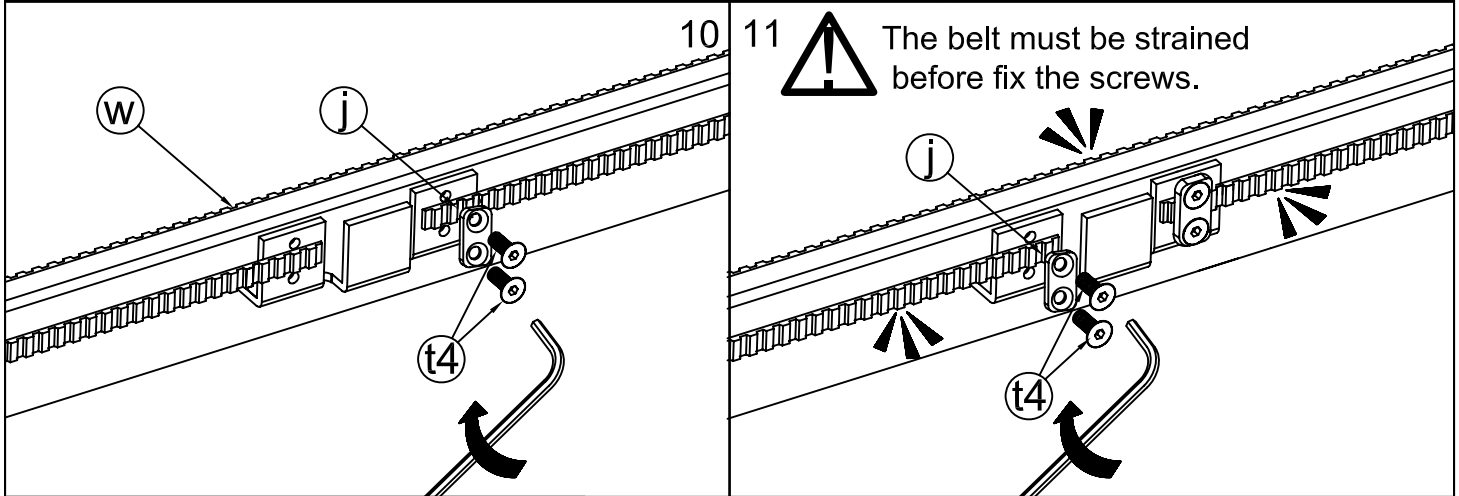

web: www.saheco.com

**GRUPO
TORREMAT**

038060622

10113					
a		4	b		4
c		2	d		1
e		1	f		3
g		1	h		2
i		1	j		3
t1		16	t2		4
t3		8	t4		6
w		1			

Montaje Correa Largo ("Posicion" hojas cerradas segun medidas)
Long Belt Assembly ("Position" closed sheet according to measures)
Montage de Long cinturón ("Position" panneau fermée selon les mesures)

6

7

8

9

10

11

The belt must be strained before fix the screws.

12