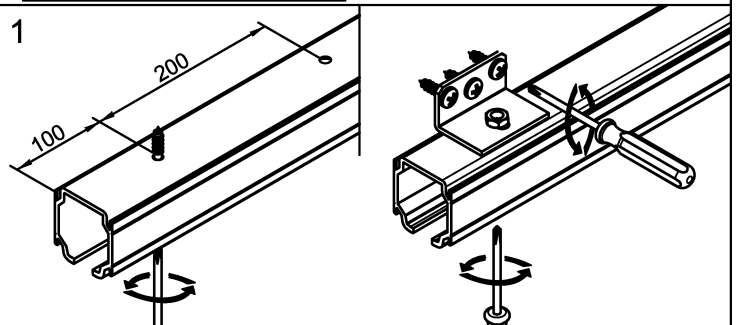

web: www.saheco.com

**GRUPO
TORREMAT**

038060622

10113					
a		4	b		4
c		2	d		1
e		1	f		3
g		1	h		2
i		1	j		3
t1		16	t2		4
t3		8	t4		6
w		1			

Montaje Correa Largo ("Posicion" hojas cerradas segun medidas)
Long Belt Assembly ("Position" closed sheet according to measures)
Montage de Long cinturón ("Position" panneau fermée selon les mesures)

6

7

8

9

10

11

The belt must be strained before fix the screws.

12