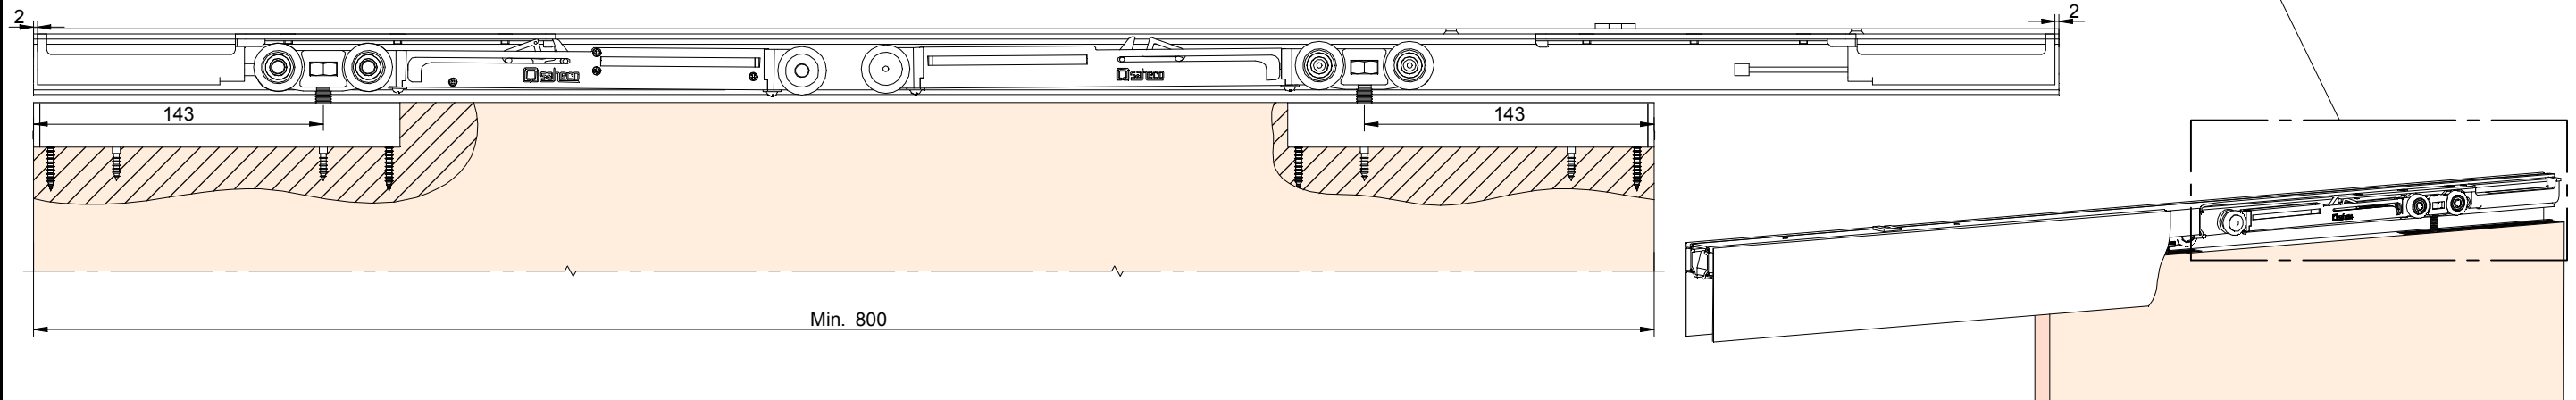

SF-RA P70

2 SOFTBRAKE

sistemas para puertas correderas

Poligono Industrial Foradada - 08580 - Sant Quirze de Besora (Barcelona)
Telf. 34-93.852.92.23
Export. Telf. 34-93.852.96.15
e-mail: saheco@saheco.com - web: www.saheco.com

MADE IN E.U.

GRUPO TORREMAT

JULY 2019

038060654

CODE: 007212

e		1
f	 DIN 7505 A 4x20	4
g		1

h		2
j		2
k		2
m	 DIN 7505 B 4x25	4
n	 DIN 7505 A 4x20	4

PERFIL EXCELLENCE / Profile Excellence / Profil Excellence