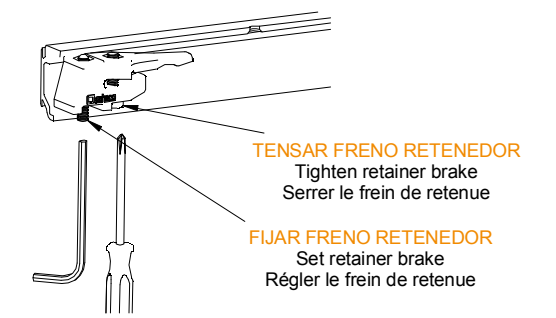

PERFIL STAR / Profile Star / Profil Star

PERFIL STAR FALSO TECHO / Profile Star for plasterboard / Profil Star pour plaques en plâtre

1 MONTAJE A TECHO / Ceiling mount / Fixation à plafond

EXCELLENCE

STAR

2 MONTAJE A PARED + PERFIL SEPARADOR / Wall mount + full width side fixing profile / Fixation à plafond + profil séparateur

EXCELLENCE

STAR

3 MONTAJE COMPONENTES / Assembly components / Composant d'assemblage

4

5

6

7

8

MONTAJE TAPETA / Pelmet cover mount / Bandeau à clipser sur rail

9

10 TAPETAS LATERALES / Cover caps / Capuchons finals