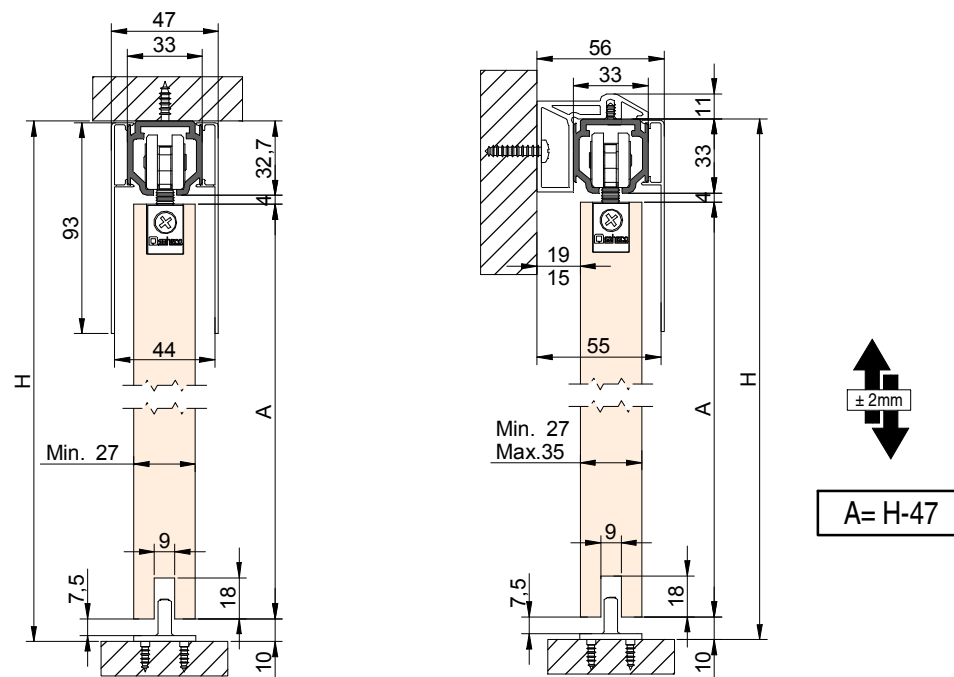

MADE IN E.U.

GRUPO TORREMAT

JULY 2019

038060654

CODE: 007212

e		1
f	 DIN 7505 A 4x20	4
g		1

h		2
j		2
k		2
m	 DIN 7505 B 4x25	4
n	 DIN 7505 A 4x20	4

PERFIL EXCELLENCE / Profile Excellence / Profil Excellence

PERFIL STAR / Profile Star / Profil Star

PERFIL STAR FALSO TECHO / Profile Star for plasterboard / Profil Star pour plaques en plâtre

1 MONTAJE A TECHO / Ceiling mount / Fixation à plafond

EXCELLENCE

STAR