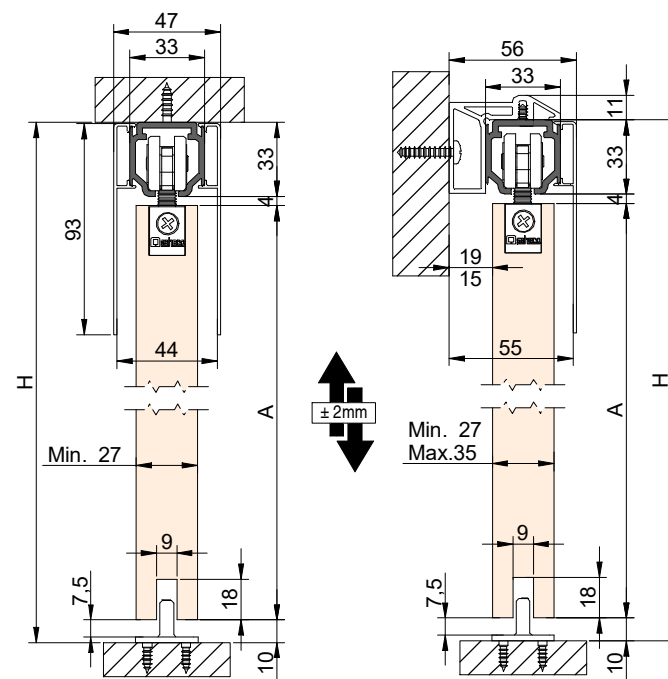

PERFIL EXCELLENCE / Profile Excellence / Profil Excellence