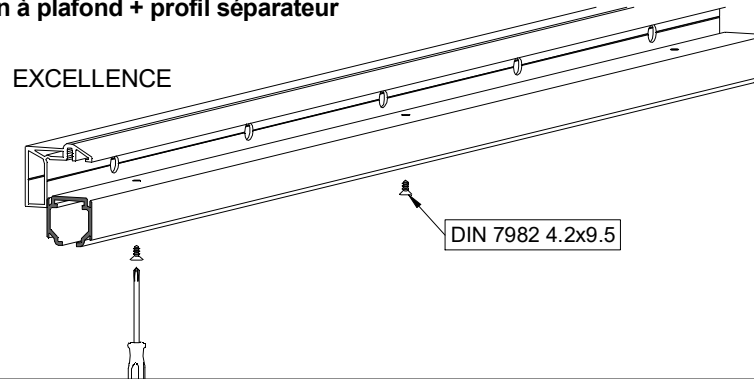

A= H-47

PERFIL STAR FALSO TECHO / Profile Star for plasterboard / Profil Star pour plaques en plâtre

A= H-14

1 MONTAJE A TECHO / Ceiling mount / Fixation à plafond

STANDARD

EXCELLENCE

STAR

MONTAJE A PARED / Wall mount / Fixation à mur

STANDARD

2 MONTAJE A PARED + PERFIL SEPARADOR / Wall mount + full width side fixing profile / Fixation à plafond + profil séparateur

EXCELLENCE

STAR

3 MONTAJE COMPONENTES / Assembly components / Composant d'assemblage