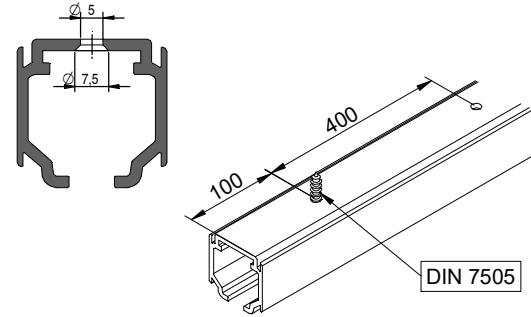

A= H-47

PERFIL STAR FALSO TECHO / Profile Star for plasterboard / Profil Star pour plaques en plâtre

A= H-14

1 MONTAJE A TECHO / Ceiling mount / Fixation à plafond

STANDARD

EXCELLENCE

STAR

MONTAJE A PARED / Wall mount / Fixation à mur

STANDARD

2 MONTAJE A PARED + PERFIL SEPARADOR / Wall mount + full width side fixing profile / Fixation à plafond + profil séparateur

EXCELLENCE

STAR

3 MONTAJE COMPONENTES / Assembly components / Composant d'assemblage