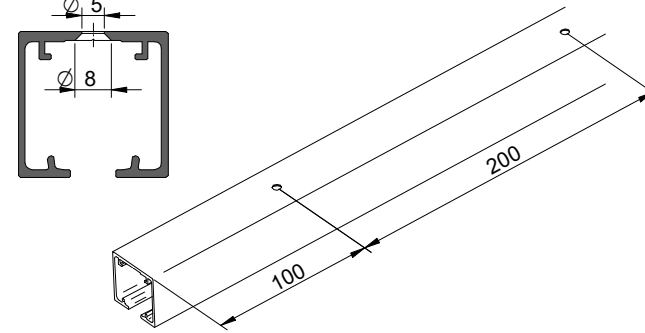

A= H-47

PERFIL STAR FALSO TECHO / Profile Star for plasterboard / Profil Star pour plaques en plâtre

A= H-14

1 MONTAJE A TECHO / Ceiling mount / Fixation à plafond

STANDARD

EXCELLENCE

STAR

MONTAJE A PARED / Wall mount / Fixation à mur