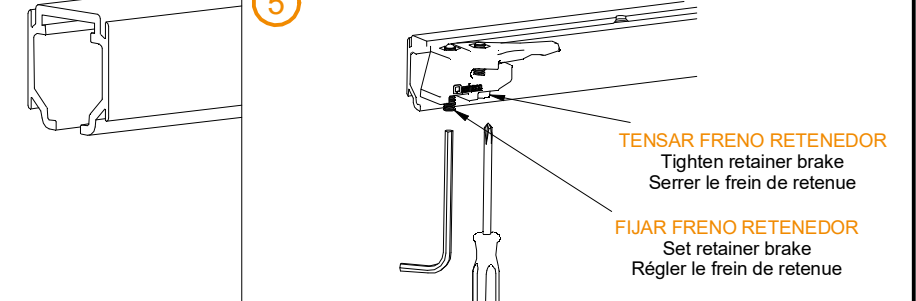

STANDARD

2 MONTAJE A PARED + PERFIL SEPARADOR / Wall mount + full width side fixing profile / Fixation à plafond + profil séparateur

EXCELLENCE

STAR

3 MONTAJE COMPONENTES / Assembly components / Composant d'assemblage

4

5

6

7

MONTAJE TAPETA / Pelmet cover mount / Bandeau à clipser sur rail

8

9 TAPETAS LATERALES / Cover caps / Capuchons finals

STANDARD
EXCELLENCE