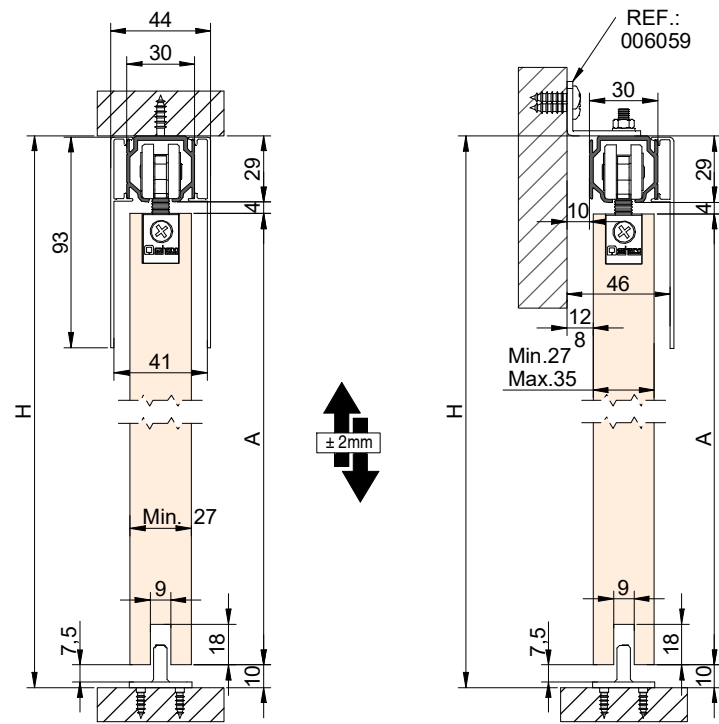

CODE: 007211

a		2	h		2
b		1	j		4
c		4	k		2
d		1	n		2

PERFIL STANDARD / Profile Standard / Profil Standard

A= H-43

PERFIL EXCELLENCE / Profile Excellence / Profil Excellence

A= H-47

PERFIL STAR / Profile Star / Profil Star

A= H-47

PERFIL STAR FALSO TECHO / Profile Star for plasterboard / Profil Star pour plaques en plâtre

A= H-14

1 MONTAJE A TECHO / Ceiling mount / Fixation à plafond

STANDARD

EXCELLENCE

STAR

MONTAJE A PARED / Wall mount / Fixation à mur

STANDARD

2 MONTAJE A PARED + PERFIL SEPARADOR / Wall mount + full width side fixing profile / Fixation à plafond + profil séparateur

EXCELLENCE

STAR

3 MONTAJE COMPONENTES / Assembly components / Composant d'assemblage