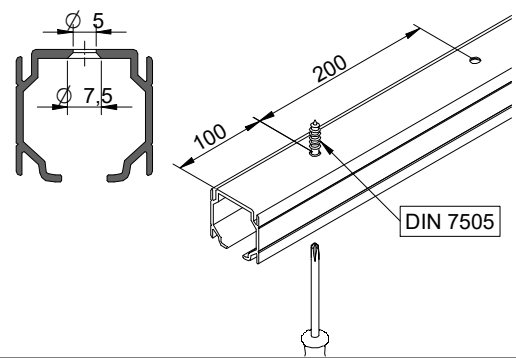

A= H-47

PERFIL STAR FALSO TECHO / Profile Star for plasterboard / Profil Star pour plaques en plâtre

A= H-14

1 MONTAJE A TECHO / Ceiling mount / Fixation à plafond

STANDARD

EXCELLENCE

STAR

MONTAJE A PARED / Wall mount / Fixation à mur

STANDARD

2 MONTAJE A PARED + PERFIL SEPARADOR / Wall mount + full width side fixing profile / Fixation à plafond + profil séparateur

EXCELLENCE

STAR

3 MONTAJE COMPONENTES / Assembly components / Composant d'assemblage