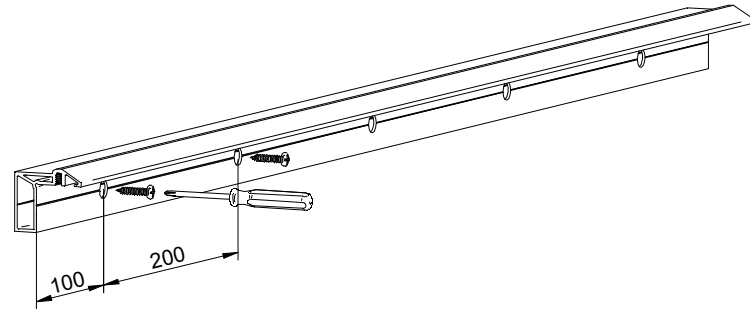

A= H-47

PERFIL STAR FALSO TECHO / Profile Star for plasterboard / Profil Star pour plaques en plâtre

A= H-14

1 MONTAJE A TECHO / Ceiling mount / Fixation à plafond

STANDARD

EXCELLENCE

STAR

MONTAJE A PARED / Wall mount / Fixation à mur

STANDARD

2 MONTAJE A PARED + PERFIL SEPARADOR / Wall mount + full width side fixing profile / Fixation à plafond + profil séparateur

EXCELLENCE

STAR

3 MONTAJE COMPONENTES / Assembly components / Composant d'assemblage