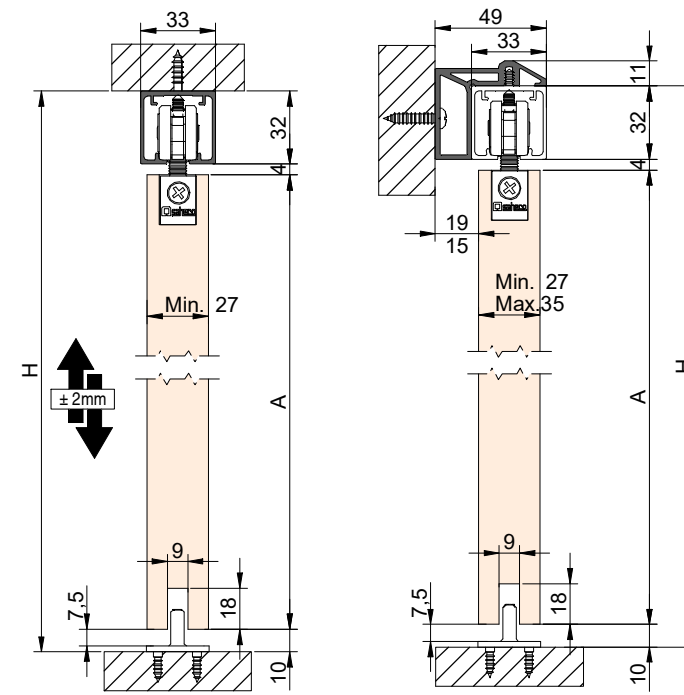

CODE: 007211

a		2	h		2
b		1	j		4
c		4	k		2
d		1	n		2

PERFIL STANDARD / Profile Standard / Profil Standard

A= H-43

PERFIL EXCELLENCE / Profile Excellence / Profil Excellence

A= H-47

PERFIL STAR / Profile Star / Profil Star

A= H-47

PERFIL STAR FALSO TECHO / Profile Star for plasterboard / Profil Star pour plaques en plâtre

A= H-14

1 MONTAJE A TECHO / Ceiling mount / Fixation à plafond

STANDARD

EXCELLENCE

STAR

MONTAJE A PARED / Wall mount / Fixation à mur

STANDARD

2 MONTAJE A PARED + PERFIL SEPARADOR / Wall mount + full width side fixing profile / Fixation à plafond + profil séparateur

EXCELLENCE

STAR

3 MONTAJE COMPONENTES / Assembly components / Composant d'assemblage