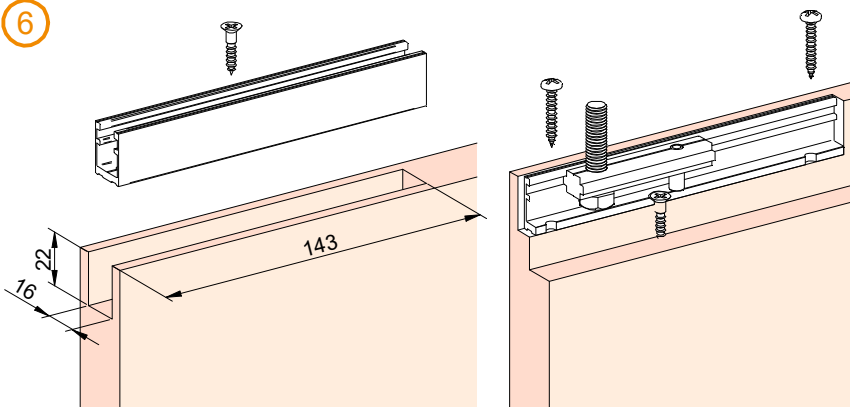

STANDARD

2 MONTAJE A PARED + PERFIL SEPARADOR / Wall mount + full width side fixing profile / Fixation à plafond + profil séparateur

EXCELLENCE

STAR

3 MONTAJE COMPONENTES / Assembly components / Composant d'assemblage

4

5

6

7

MONTAJE TAPETA / Pelmet cover mount / Bandeau à clipser sur rail

8

9 TAPETAS LATERALES / Cover caps / Capuchons finals

STANDARD
EXCELLENCE