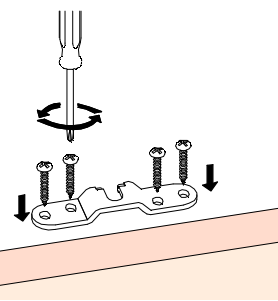

A= H-47

PERFIL STAR FALSO TECHO / Profile Star for plasterboard / Profil Star pour plaques en plâtre

A= H-14

1 MONTAJE A TECHO / Ceiling mount / Fixation à plafond

STANDARD

EXCELLENCE

STAR

MONTAJE A PARED / Wall mount / Fixation à mur

STANDARD

2 MONTAJE A PARED + PERFIL SEPARADOR / Wall mount + full width side fixing profile / Fixation à plafond + profil séparateur

EXCELLENCE

STAR

3 MONTAJE COMPONENTES / Assembly components / Composant d'assemblage

4

5

6

7

MONTAJE TAPETA / Pelmet cover mount / Bandeau à clipser sur rail

8

9 TAPETAS LATERALES / Cover caps / Capuchons finals

STANDARD
EXCELLENCE