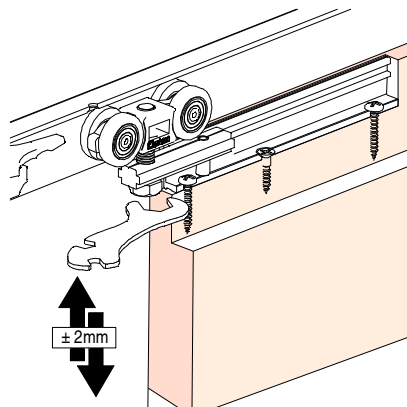

STANDARD

2 MONTAJE A PARED + PERFIL SEPARADOR / Wall mount + full width side fixing profile / Fixation à plafond + profil séparateur

EXCELLENCE

STAR

3 MONTAJE COMPONENTES / Assembly components / Composant d'assemblage

4

5

6

7

MONTAJE TAPETA / Pelmet cover mount / Bandeau à clipser sur rail

8

9 TAPETAS LATERALES / Cover caps / Capuchons finals

STANDARD
EXCELLENCE