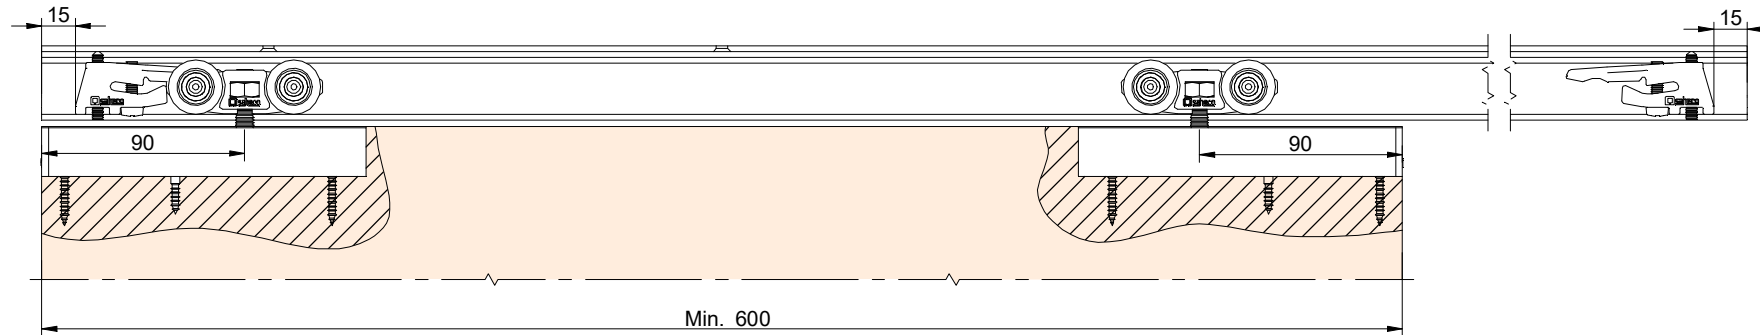

CODE: 007211

a		2	h		2
b		1	j		4
c		4	k		2
d		1	n		2

PERFIL STANDARD / Profile Standard / Profil Standard

A= H-43

PERFIL EXCELLENCE / Profile Excellence / Profil Excellence

A= H-47

PERFIL STAR / Profile Star / Profil Star

A= H-47

PERFIL STAR FALSO TECHO / Profile Star for plasterboard / Profil Star pour plaques en plâtre

A= H-14

1 MONTAJE A TECHO / Ceiling mount / Fixation à plafond

STANDARD

EXCELLENCE

STAR

MONTAJE A PARED / Wall mount / Fixation à mur

STANDARD

2 MONTAJE A PARED + PERFIL SEPARADOR / Wall mount + full width side fixing profile / Fixation à plafond + profil séparateur

EXCELLENCE

STAR

3 MONTAJE COMPONENTES / Assembly components / Composant d'assemblage