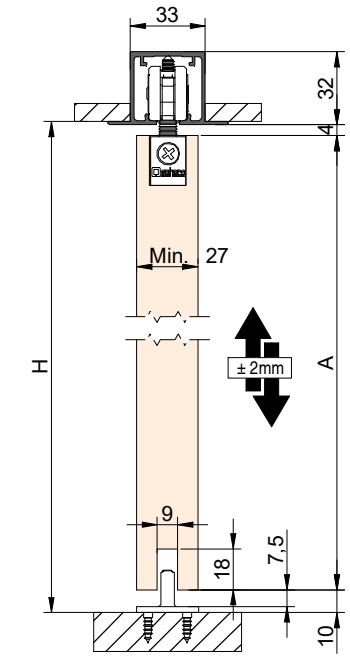

CODE: 007211

a		2	h		2
b		1	j		4
c		4	k		2
d		1	n		2

PERFIL STANDARD / Profile Standard / Profil Standard

A= H-43

PERFIL EXCELLENCE / Profile Excellence / Profil Excellence

A= H-47

PERFIL STAR / Profile Star / Profil Star

A= H-47

PERFIL STAR FALSO TECHO / Profile Star for plasterboard / Profil Star pour plaques en plâtre

A= H-14

1 MONTAJE A TECHO / Ceiling mount / Fixation à plafond

STANDARD

EXCELLENCE

STAR

MONTAJE A PARED / Wall mount / Fixation à mur

STANDARD

2 MONTAJE A PARED + PERFIL SEPARADOR / Wall mount + full width side fixing profile / Fixation à plafond + profil séparateur

EXCELLENCE

STAR

3 MONTAJE COMPONENTES / Assembly components / Composant d'assemblage