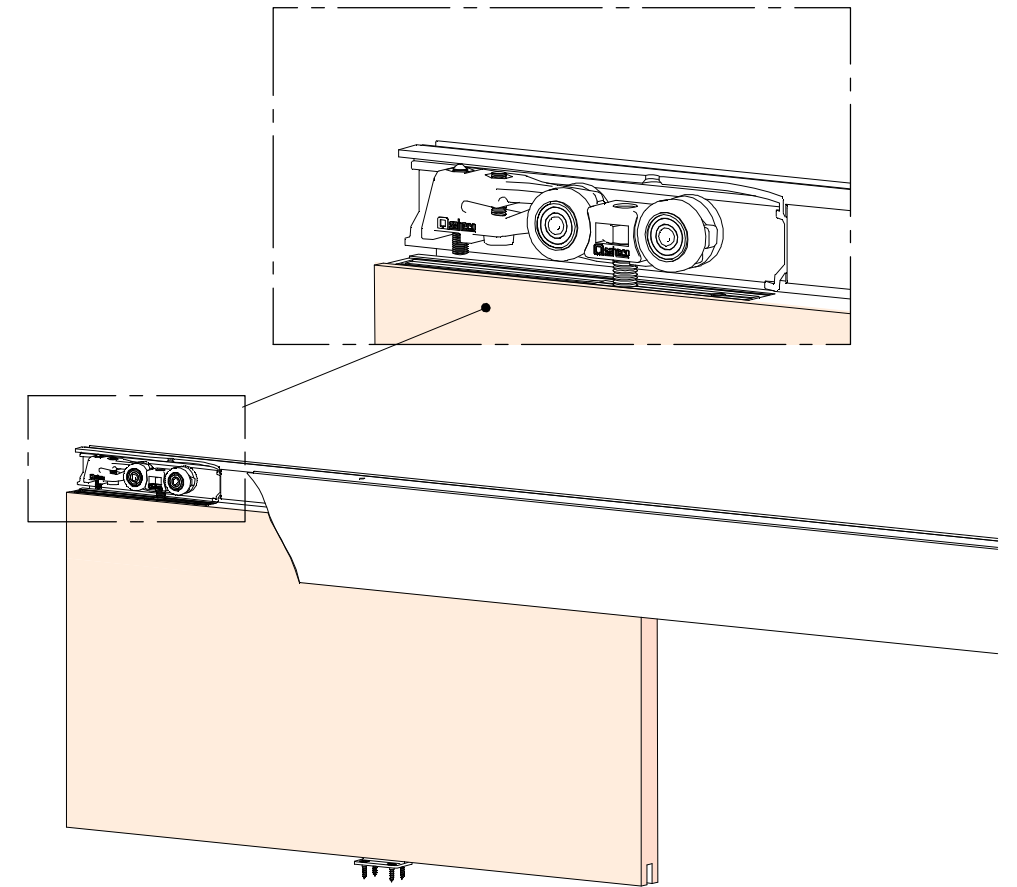

CODE: 007211

a		2	h		2
b		1	j		4
c		4	k		2
d		1	n		2