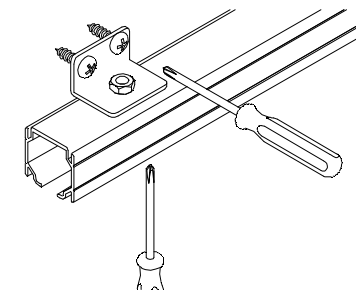

A= H-47

PERFIL STAR FALSO TECHO / Profile Star for plasterboard / Profil Star pour plaques en plâtre

A= H-14

1 MONTAJE A TECHO / Ceiling mount / Fixation à plafond

STANDARD

EXCELLENCE

STAR

MONTAJE A PARED / Wall mount / Fixation à mur

STANDARD

2 MONTAJE A PARED + PERFIL SEPARADOR / Wall mount + full width side fixing profile / Fixation à plafond + profil séparateur

EXCELLENCE

STAR

3 MONTAJE COMPONENTES / Assembly components / Composant d'assemblage