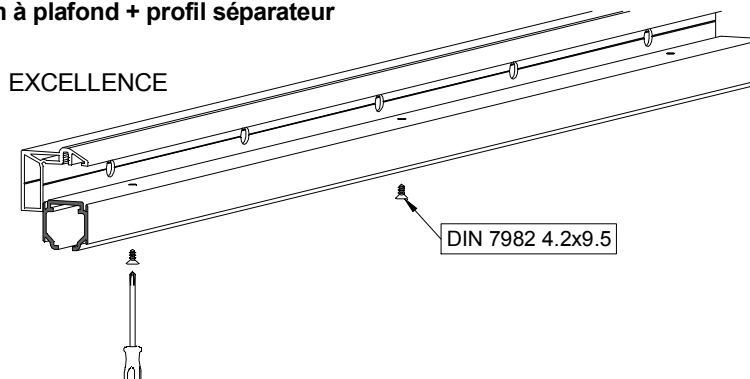

1 MONTAJE A TECHO / Ceiling mount / Fixation à plafond

STANDARD

EXCELLENCE

ROLLER

MONTAJE A PARED / Wall mount / Fixation à mur

STANDARD

2 MONTAJE A PARED + PERFIL SEPARADOR / Wall mount + full width side fixing profile / Fixation à plafond + profil séparateur

EXCELLENCE

ROLLER

3 MONTAJE COMPONENTES / Assembly components / Composant d'assemblage

4

5

6

7

8 MONTAJE TAPETA / Pelmet cover mount / Bandeau à clipser sur rail

9 TAPETAS LATERALES / Cover caps / Capuchons finals

STANDARD  
EXCELLENCE

EXCELLENCE

ROLLER