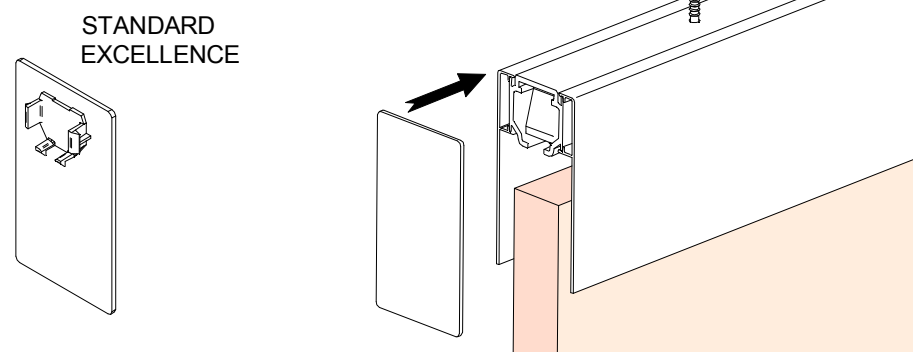

1 MONTAJE A TECHO / Ceiling mount / Fixation à plafond

STANDARD

EXCELLENCE

ROLLER

MONTAJE A PARED / Wall mount / Fixation à mur

STANDARD

2 MONTAJE A PARED + PERFIL SEPARADOR / Wall mount + full width side fixing profile / Fixation à plafond + profil séparateur

EXCELLENCE

ROLLER

3 MONTAJE COMPONENTES / Assembly components / Composant d'assemblage

4

5

6

7

8 MONTAJE TAPETA / Pelmet cover mount / Bandeau à clipser sur rail

9 TAPETAS LATERALES / Cover caps / Capuchons finals

STANDARD  
EXCELLENCE

EXCELLENCE

ROLLER