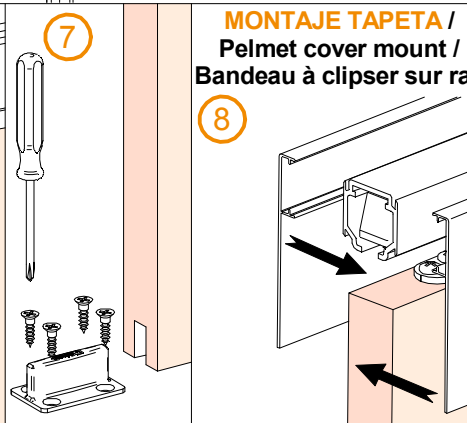

1 MONTAJE A TECHO / Ceiling mount / Fixation à plafond

STANDARD

EXCELLENCE

ROLLER

MONTAJE A PARED / Wall mount / Fixation à mur

STANDARD

2 MONTAJE A PARED + PERFIL SEPARADOR / Wall mount + full width side fixing profile / Fixation à plafond + profil séparateur

EXCELLENCE

ROLLER

3 MONTAJE COMPONENTES / Assembly components / Composant d'assemblage

4

5

6

7

8 MONTAJE TAPETA / Pelmet cover mount / Bandeau à clipser sur rail

9 TAPETAS LATERALES / Cover caps / Capuchons finals

STANDARD  
EXCELLENCE

EXCELLENCE

ROLLER