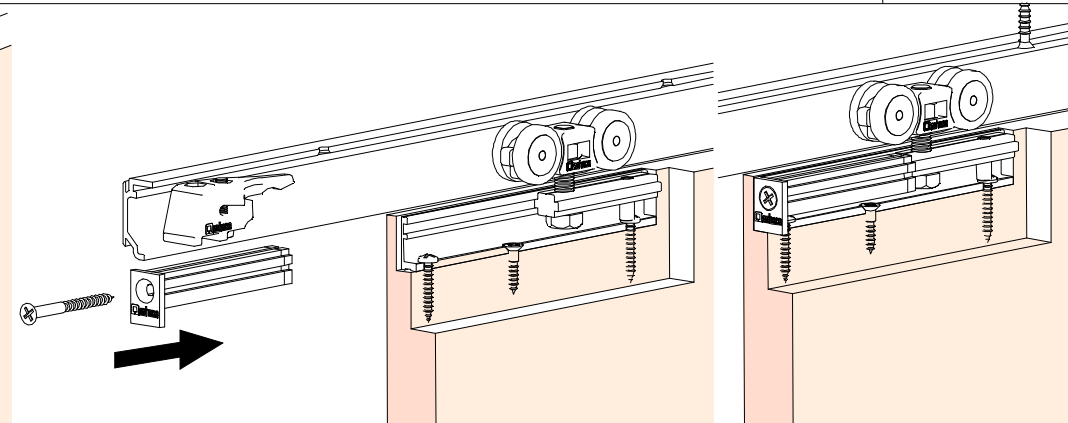

1 MONTAJE A TECHO / Ceiling mount / Fixation à plafond

STANDARD

EXCELLENCE

ROLLER

MONTAJE A PARED / Wall mount / Fixation à mur

STANDARD

2 MONTAJE A PARED + PERFIL SEPARADOR / Wall mount + full width side fixing profile / Fixation à plafond + profil séparateur

EXCELLENCE

ROLLER

3 MONTAJE COMPONENTES / Assembly components / Composant d'assemblage

4

5

6

7

8 MONTAJE TAPETA / Pelmet cover mount / Bandeau à clipser sur rail

9 TAPETAS LATERALES / Cover caps / Capuchons finals

STANDARD  
EXCELLENCE

EXCELLENCE

ROLLER