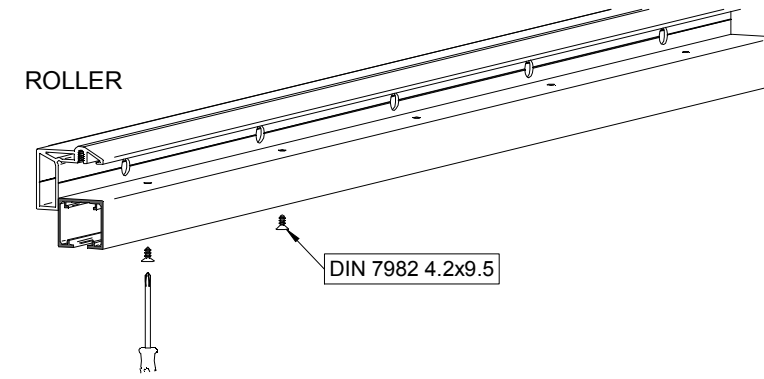

1 MONTAJE A TECHO / Ceiling mount / Fixation à plafond

STANDARD

EXCELLENCE

ROLLER

MONTAJE A PARED / Wall mount / Fixation à mur

STANDARD

2 MONTAJE A PARED + PERFIL SEPARADOR / Wall mount + full width side fixing profile / Fixation à plafond + profil séparateur

EXCELLENCE

ROLLER

3 MONTAJE COMPONENTES / Assembly components / Composant d'assemblage

4

5

6

7

8 MONTAJE TAPETA / Pelmet cover mount / Bandeau à clipser sur rail

9 TAPETAS LATERALES / Cover caps / Capuchons finals

STANDARD  
EXCELLENCE

EXCELLENCE

ROLLER