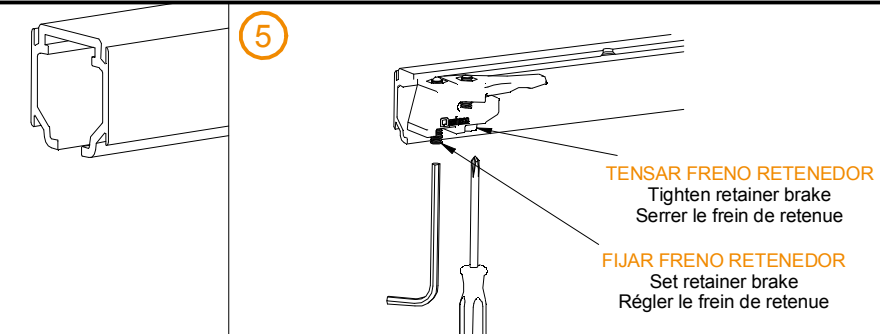

1 MONTAJE A TECHO / Ceiling mount / Fixation à plafond

STANDARD

EXCELLENCE

ROLLER

MONTAJE A PARED / Wall mount / Fixation à mur

STANDARD

2 MONTAJE A PARED + PERFIL SEPARADOR / Wall mount + full width side fixing profile / Fixation à plafond + profil séparateur

EXCELLENCE

ROLLER

3 MONTAJE COMPONENTES / Assembly components / Composant d'assemblage

4

5

6

7

8 MONTAJE TAPETA / Pelmet cover mount / Bandeau à clipser sur rail

9 TAPETAS LATERALES / Cover caps / Capuchons finals

STANDARD  
EXCELLENCE

EXCELLENCE

ROLLER