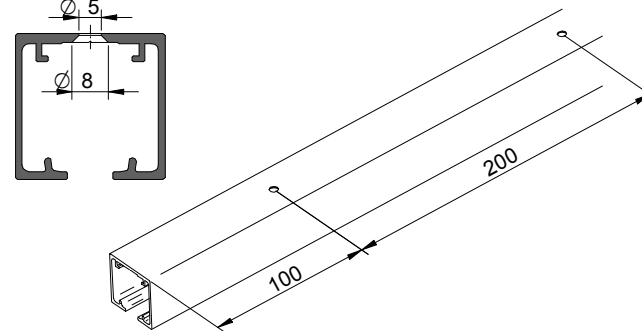

1 MONTAJE A TECHO / Ceiling mount / Fixation à plafond

STANDARD

EXCELLENCE

ROLLER

MONTAJE A PARED / Wall mount / Fixation à mur

STANDARD

2 MONTAJE A PARED + PERFIL SEPARADOR / Wall mount + full width side fixing profile / Fixation à plafond + profil séparateur

EXCELLENCE

ROLLER

3 MONTAJE COMPONENTES / Assembly components / Composant d'assemblage

4

5

6

7

8 MONTAJE TAPETA / Pelmet cover mount / Bandeau à clipser sur rail

9 TAPETAS LATERALES / Cover caps / Capuchons finals

STANDARD  
EXCELLENCE

EXCELLENCE

ROLLER