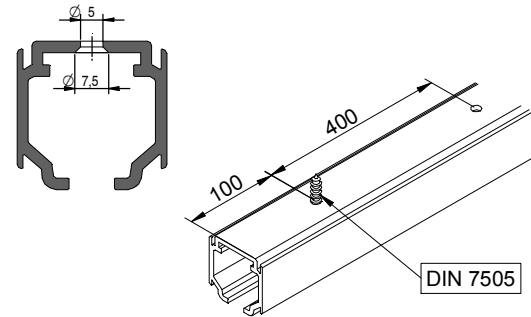

1 MONTAJE A TECHO / Ceiling mount / Fixation à plafond

STANDARD

EXCELLENCE

ROLLER

MONTAJE A PARED / Wall mount / Fixation à mur

STANDARD

2 MONTAJE A PARED + PERFIL SEPARADOR / Wall mount + full width side fixing profile / Fixation à plafond + profil séparateur

EXCELLENCE

ROLLER

3 MONTAJE COMPONENTES / Assembly components / Composant d'assemblage

4

5

6

7

8 MONTAJE TAPETA / Pelmet cover mount / Bandeau à clipser sur rail

9 TAPETAS LATERALES / Cover caps / Capuchons finals

STANDARD  
EXCELLENCE

EXCELLENCE

ROLLER