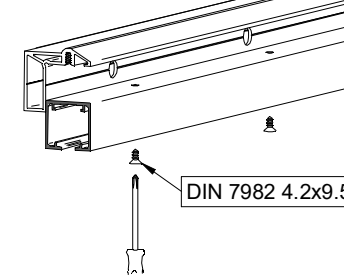

1 MONTAJE A TECHO / Ceiling mount / Fixation à plafond

STANDARD

EXCELLENCE

STAR

MONTAJE A PARED / Wall mount / Fixation à mur

STANDARD

2 MONTAJE A PARED + PERFIL SEPARADOR / Wall mount + full width side fixing profile / Fixation à plafond + profil séparateur

EXCELLENCE

STAR

3 MONTAJE COMPONENTES / Assembly components / Composant d'assemblage

4

TENSAR FRENO RETENEDOR
Tighten retainer brake
Serrer le frein de retenue

FIJAR FRENO RETENEDOR
Set retainer brake
Régler le frein de retenue