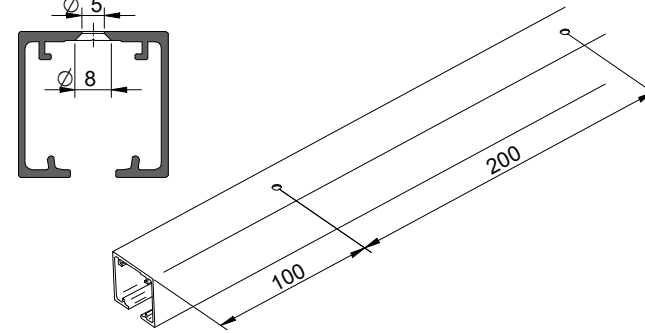

1 MONTAJE A TECHO / Ceiling mount / Fixation à plafond

STANDARD

EXCELLENCE

STAR

MONTAJE A PARED / Wall mount / Fixation à mur

STANDARD

2 MONTAJE A PARED + PERFIL SEPARADOR / Wall mount + full width side fixing profile / Fixation à plafond + profil séparateur