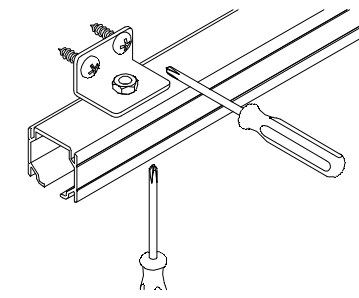

1 MONTAJE A TECHO / Ceiling mount / Fixation à plafond

STANDARD

EXCELLENCE

STAR

MONTAJE A PARED / Wall mount / Fixation à mur

STANDARD

2 MONTAJE A PARED + PERFIL SEPARADOR / Wall mount + full width side fixing profile / Fixation à plafond + profil séparateur

EXCELLENCE

STAR

3 MONTAJE COMPONENTES / Assembly components / Composant d'assemblage

4

TENSAR FRENO RETENEDOR
Tighten retainer brake
Serrer le frein de retenue

FIJAR FRENO RETENEDOR
Set retainer brake
Régler le frein de retenue

5

6

7

MONTAJE TAPETA / Pelmet cover mount / Bandeau à clipser sur rail

8 TAPETAS LATERALES / Cover caps / Capuchons finals

STANDARD
EXCELLENCE

EXCELLENCE

STAR