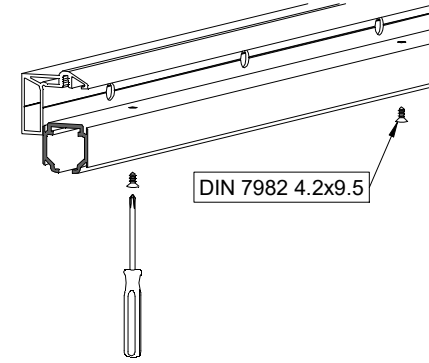

1 MONTAJE A TECHO / Ceiling mount / Fixation à plafond

STANDARD

EXCELLENCE

STAR

MONTAJE A PARED / Wall mount / Fixation à mur

STANDARD

2 MONTAJE A PARED + PERFIL SEPARADOR / Wall mount + full width side fixing profile / Fixation à plafond + profil séparateur

EXCELLENCE

STAR

3 MONTAJE COMPONENTES / Assembly components / Composant d'assemblage

4

TENSAR FRENO RETENEDOR
Tighten retainer brake
Serrer le frein de retenue

FIJAR FRENO RETENEDOR
Set retainer brake
Régler le frein de retenue