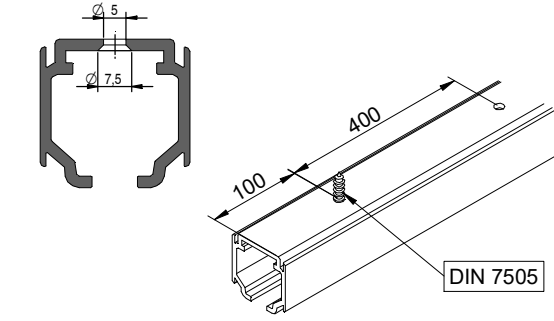

1 MONTAJE A TECHO / Ceiling mount / Fixation à plafond

STANDARD

EXCELLENCE

STAR

MONTAJE A PARED / Wall mount / Fixation à mur

STANDARD

2 MONTAJE A PARED + PERFIL SEPARADOR / Wall mount + full width side fixing profile / Fixation à plafond + profil séparateur

EXCELLENCE

STAR

3 MONTAJE COMPONENTES / Assembly components / Composant d'assemblage

4

TENSAR FRENO RETENEDOR
Tighten retainer brake
Serrer le frein de retenue

FIJAR FRENO RETENEDOR
Set retainer brake
Régler le frein de retenue