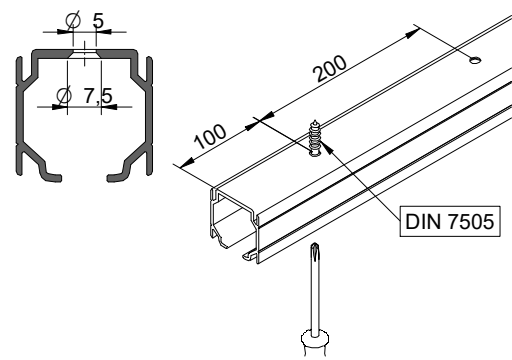

1 MONTAJE A TECHO / Ceiling mount / Fixation à plafond

STANDARD

EXCELLENCE

STAR

MONTAJE A PARED / Wall mount / Fixation à mur

STANDARD

2 MONTAJE A PARED + PERFIL SEPARADOR / Wall mount + full width side fixing profile / Fixation à plafond + profil séparateur

EXCELLENCE

STAR

3 MONTAJE COMPONENTES / Assembly components / Composant d'assemblage

4

TENSAR FRENO RETENEDOR
Tighten retainer brake
Serrer le frein de retenue

FIJAR FRENO RETENEDOR
Set retainer brake
Régler le frein de retenue