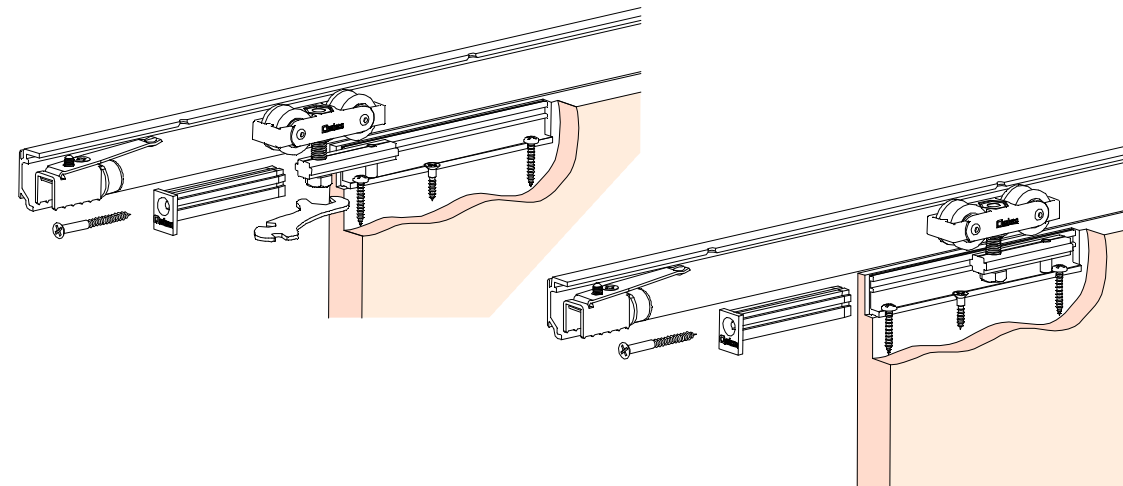

1 MONTAJE A TECHO / Ceiling mount / Fixation à plafond

STANDARD

EXCELLENCE

STAR

MONTAJE A PARED / Wall mount / Fixation à mur

STANDARD

2 MONTAJE A PARED + PERFIL SEPARADOR / Wall mount + full width side fixing profile / Fixation à plafond + profil séparateur

EXCELLENCE

STAR

3 MONTAJE COMPONENTES / Assembly components / Composant d'assemblage

4

TENSAR FRENO RETENEDOR
Tighten retainer brake
Serrer le frein de retenue

FIJAR FRENO RETENEDOR
Set retainer brake
Régler le frein de retenue

5

6

7

MONTAJE TAPETA / Pelmet cover mount / Bandeau à clipser sur rail

8 TAPETAS LATERALES / Cover caps / Capuchons finals

STANDARD
EXCELLENCE

EXCELLENCE

STAR