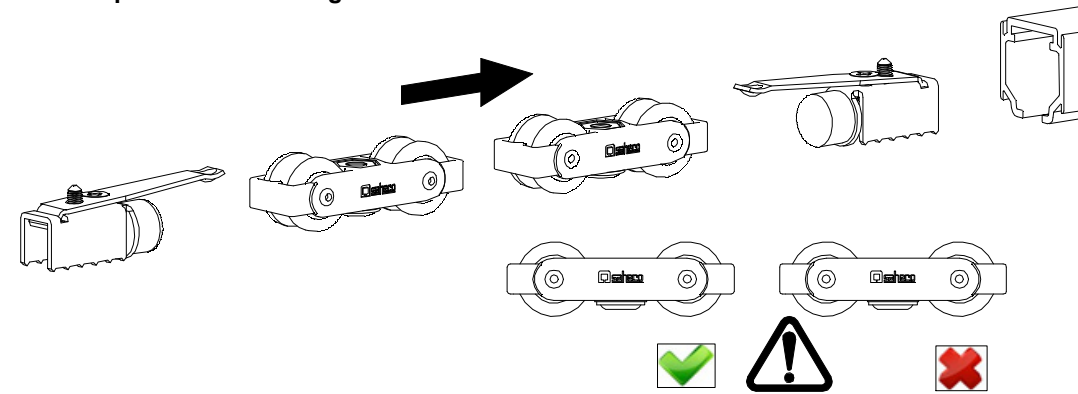

1 MONTAJE A TECHO / Ceiling mount / Fixation à plafond

STANDARD

EXCELLENCE

STAR

MONTAJE A PARED / Wall mount / Fixation à mur

STANDARD

2 MONTAJE A PARED + PERFIL SEPARADOR / Wall mount + full width side fixing profile / Fixation à plafond + profil séparateur

EXCELLENCE

STAR

3 MONTAJE COMPONENTES / Assembly components / Composant d'assemblage

4

TENSAR FRENO RETENEDOR
Tighten retainer brake
Serrer le frein de retenue

FIJAR FRENO RETENEDOR
Set retainer brake
Régler le frein de retenue

5

6

7

MONTAJE TAPETA / Pelmet cover mount / Bandeau à clipser sur rail

8 TAPETAS LATERALES / Cover caps / Capuchons finals

STANDARD
EXCELLENCE

EXCELLENCE

STAR