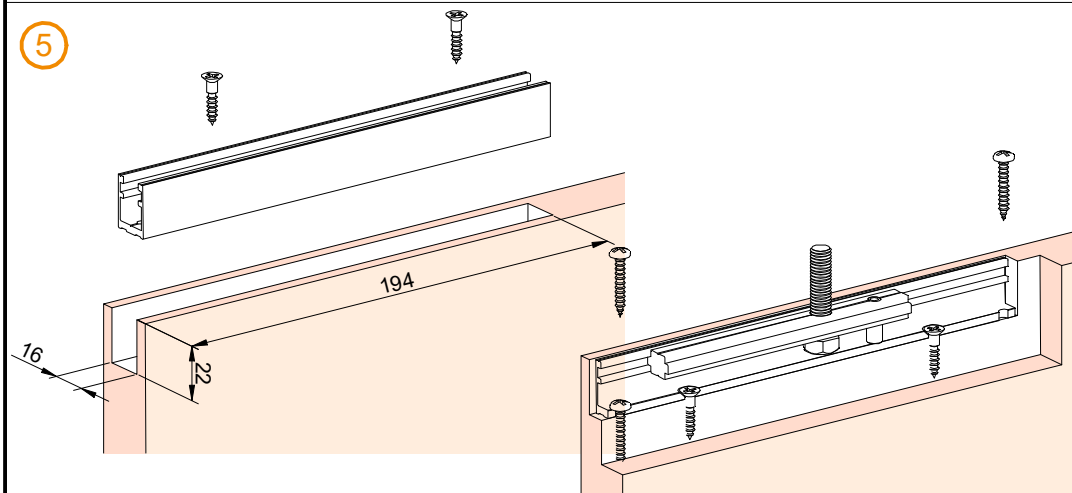

1 MONTAJE A TECHO / Ceiling mount / Fixation à plafond

STANDARD

EXCELLENCE

STAR

MONTAJE A PARED / Wall mount / Fixation à mur

STANDARD

2 MONTAJE A PARED + PERFIL SEPARADOR / Wall mount + full width side fixing profile / Fixation à plafond + profil séparateur

5

6

7

MONTAJE TAPETA / Pelmet cover mount / Bandeau à clipser sur rail

8 TAPETAS LATERALES / Cover caps / Capuchons finals

STANDARD
EXCELLENCE

EXCELLENCE

STAR