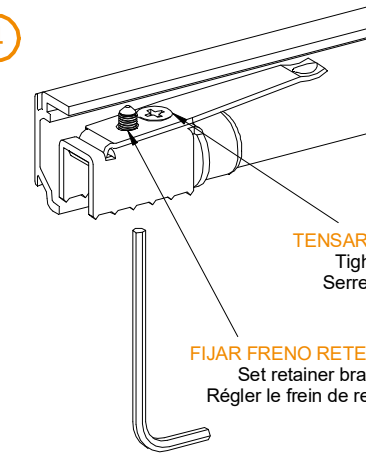

1 MONTAJE A TECHO / Ceiling mount / Fixation à plafond

STANDARD

EXCELLENCE

STAR

MONTAJE A PARED / Wall mount / Fixation à mur

STANDARD

2 MONTAJE A PARED + PERFIL SEPARADOR / Wall mount + full width side fixing profile / Fixation à plafond + profil séparateur

EXCELLENCE

STAR

3 MONTAJE COMPONENTES / Assembly components / Composant d'assemblage

4

TENSAR FRENO RETENEDOR
Tighten retainer brake
Serrer le frein de retenue

FIJAR FRENO RETENEDOR
Set retainer brake
Régler le frein de retenue

5

6

7

MONTAJE TAPETA / Pelmet cover mount / Bandeau à clipser sur rail

8 TAPETAS LATERALES / Cover caps / Capuchons finals

STANDARD
EXCELLENCE

EXCELLENCE

STAR