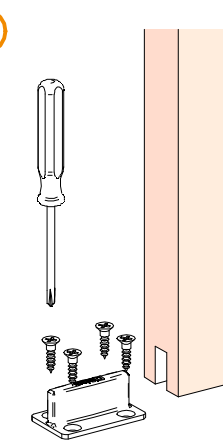

1 MONTAJE A TECHO / Ceiling mount / Fixation à plafond

STANDARD

EXCELLENCE

STAR

MONTAJE A PARED / Wall mount / Fixation à mur

STANDARD

2 MONTAJE A PARED + PERFIL SEPARADOR / Wall mount + full width side fixing profile / Fixation à plafond + profil séparateur

EXCELLENCE

STAR

3 MONTAJE COMPONENTES / Assembly components / Composant d'assemblage

4

TENSAR FRENO RETENEDOR
Tighten retainer brake
Serrer le frein de retenue

FIJAR FRENO RETENEDOR
Set retainer brake
Régler le frein de retenue

5

6

7

MONTAJE TAPETA / Pelmet cover mount / Bandeau à clipser sur rail

8 TAPETAS LATERALES / Cover caps / Capuchons finals

STANDARD
EXCELLENCE

EXCELLENCE

STAR