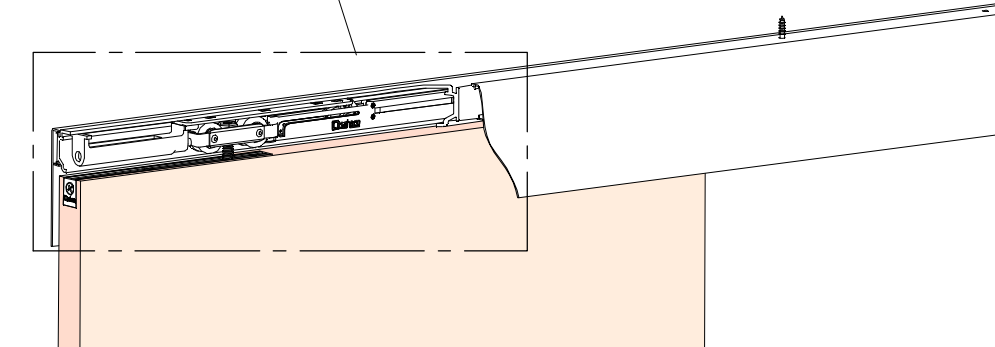

SF-RA A90
1 SOFTBRAKE

sistemas para puertas correderas

Poligono Industrial Foradada - 08580 - Sant Quirze de Besora (Barcelona)
Telf. 34-93.852.92.23
Export. Telf. 34-93.852.96.15
e-mail: saheco@saheco.com - web: www.saheco.com

MADE IN E.U.

GRUPO TORREMAT

JULY 2019

038060677

CODE: 098192

d		1
e		1
f		4
g		1

h		1
j		1
k		2
m		4
n		4