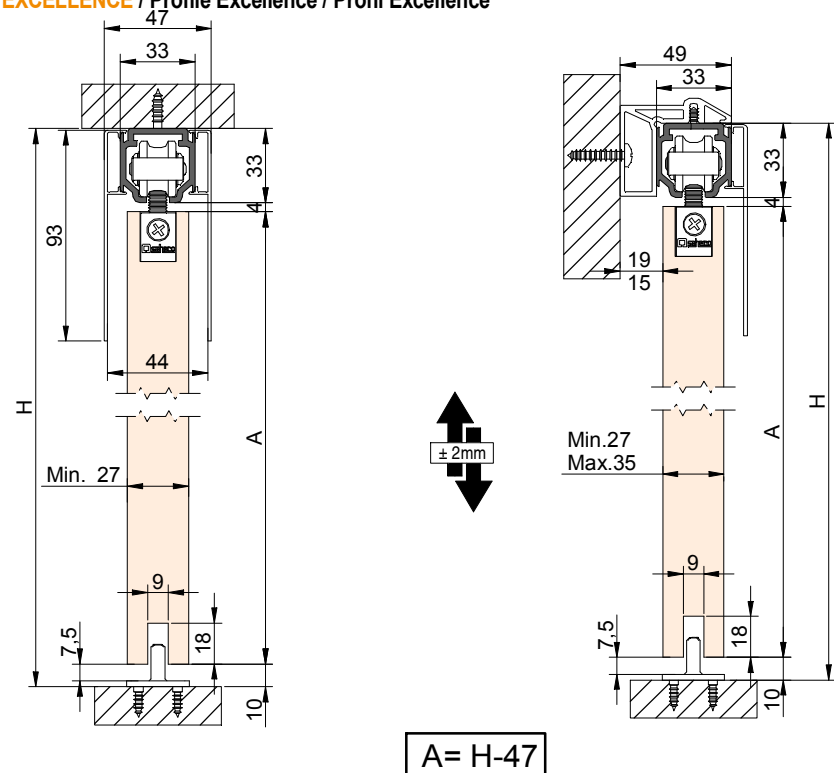

PERFIL STAR / Profile Star / Profil Star

PERFIL STAR FALSO TECHO / Profile Star for plasterboard / Profil Star pour plaques en plâtre

1 MONTAJE A TECHO / Ceiling mount / Fixation à plafond

2 MONTAJE A PARED + PERFIL SEPARADOR / Wall mount + full width side fixing profile / Fixation à plafond + profil séparateur