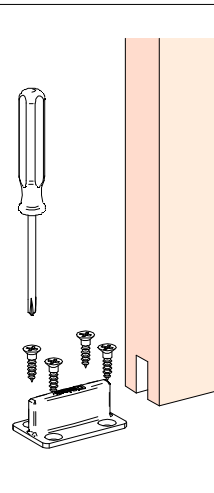

PERFIL STAR / Profile Star / Profil Star

PERFIL STAR FALSO TECHO / Profile Star for plasterboard / Profil Star pour plaques en plâtre

1 MONTAJE A TECHO / Ceiling mount / Fixation à plafond

2 MONTAJE A PARED + PERFIL SEPARADOR / Wall mount + full width side fixing profile / Fixation à plafond + profil séparateur

**4 MONTAJE COMPONENTES /
Assembly components /
Composant d'assemblage**

5

6

7

8

9

10 TAPETAS LATERALES / Cover caps / Capuchons finals

STANDARD
EXCELLENCE