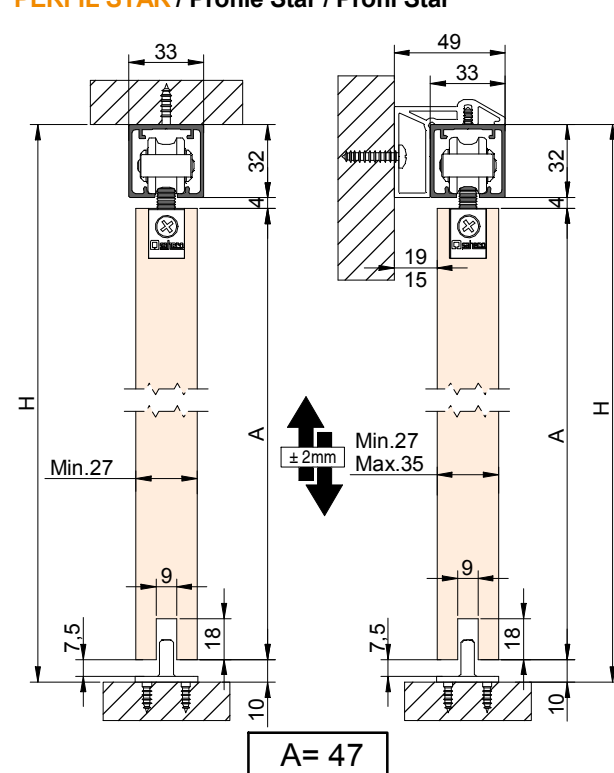

PERFIL STAR / Profile Star / Profil Star

PERFIL STAR FALSO TECHO / Profile Star for plasterboard / Profil Star pour plaques en plâtre

1 MONTAJE A TECHO / Ceiling mount / Fixation à plafond

2 MONTAJE A PARED + PERFIL SEPARADOR / Wall mount + full width side fixing profile / Fixation à plafond + profil séparateur