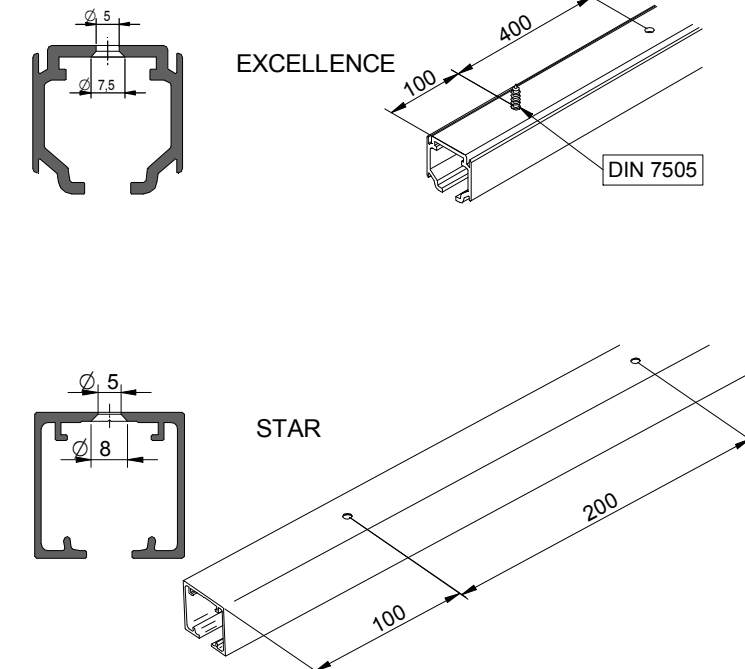

PERFIL STAR / Profile Star / Profil Star

PERFIL STAR FALSO TECHO / Profile Star for plasterboard / Profil Star pour plaques en plâtre

1 MONTAJE A TECHO / Ceiling mount / Fixation à plafond

2 MONTAJE A PARED + PERFIL SEPARADOR / Wall mount + full width side fixing profile / Fixation à plafond + profil séparateur