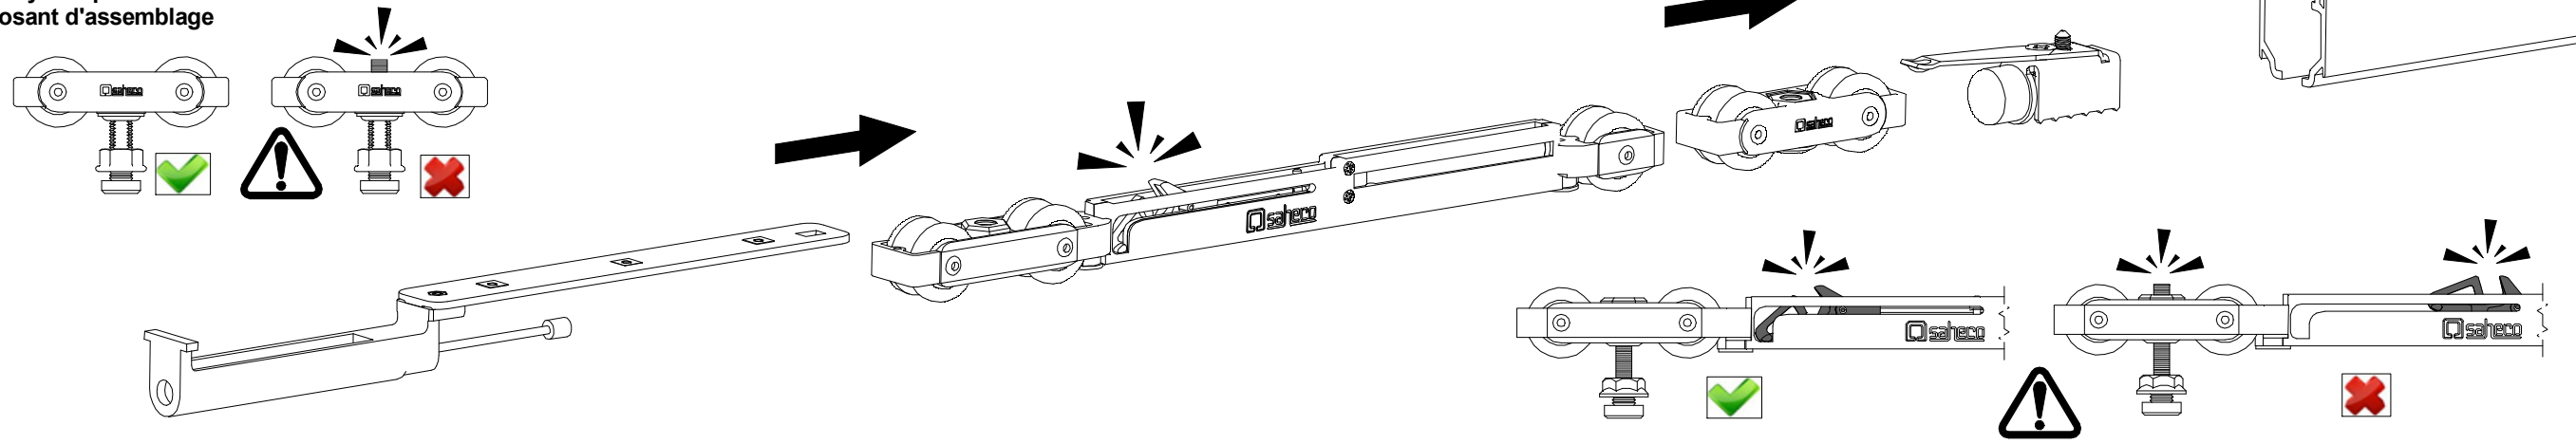

PERFIL STAR / Profile Star / Profil Star

PERFIL STAR FALSO TECHO / Profile Star for plasterboard / Profil Star pour plaques en plâtre

1 MONTAJE A TECHO / Ceiling mount / Fixation à plafond

2 MONTAJE A PARED + PERFIL SEPARADOR / Wall mount + full width side fixing profile / Fixation à plafond + profil séparateur

**4 MONTAJE COMPONENTES /
Assembly components /
Composant d'assemblage**

5

6

7

8

9

10 TAPETAS LATERALES / Cover caps / Capuchons finals

STANDARD
EXCELLENCE