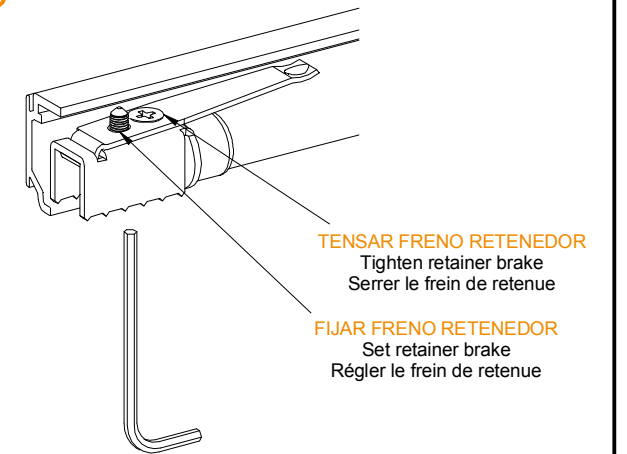

PERFIL STAR / Profile Star / Profil Star

PERFIL STAR FALSO TECHO / Profile Star for plasterboard / Profil Star pour plaques en plâtre

1 MONTAJE A TECHO / Ceiling mount / Fixation à plafond

2 MONTAJE A PARED + PERFIL SEPARADOR / Wall mount + full width side fixing profile / Fixation à plafond + profil séparateur

**4 MONTAJE COMPONENTES /
Assembly components /
Composant d'assemblage**

5

6

7

8

9

10 TAPETAS LATERALES / Cover caps / Capuchons finals

STANDARD
EXCELLENCE