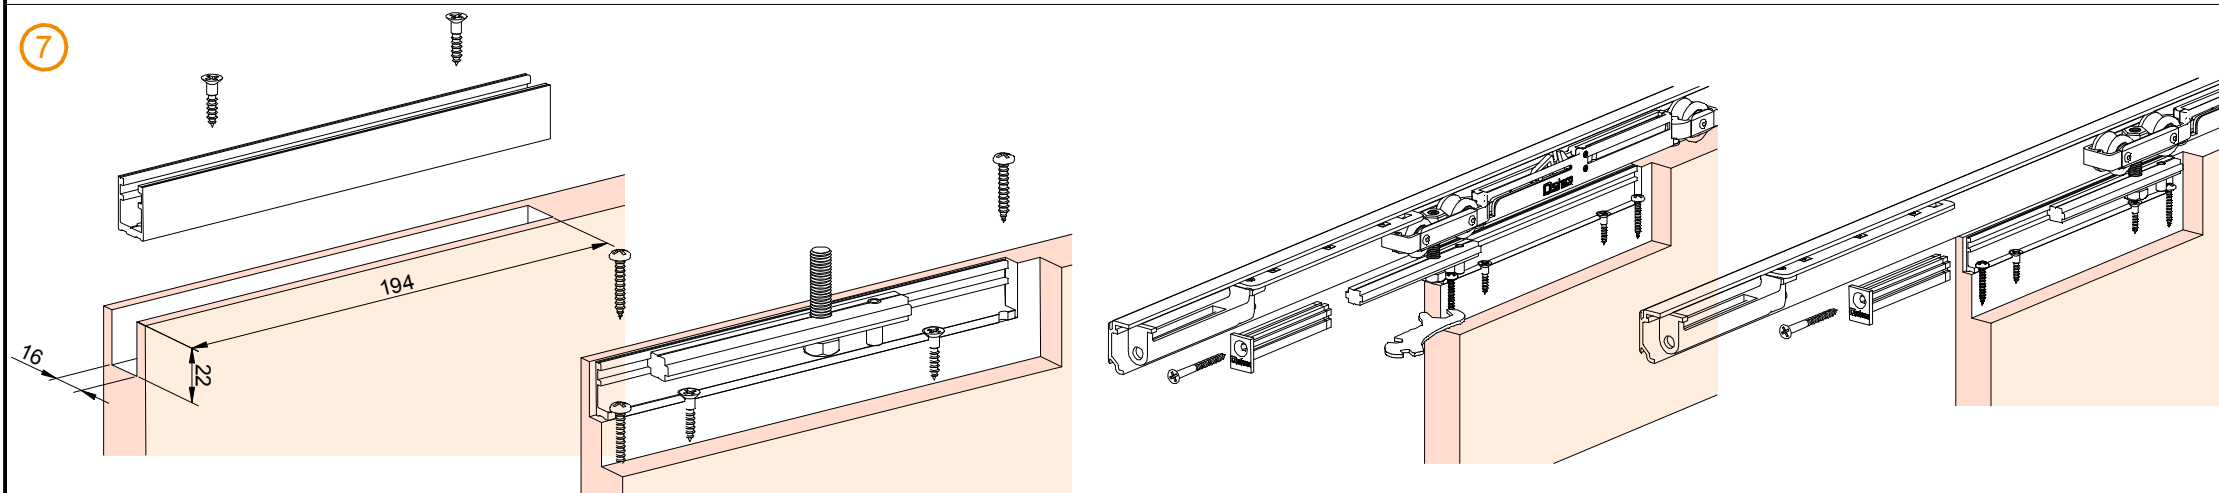

PERFIL STAR / Profile Star / Profil Star

PERFIL STAR FALSO TECHO / Profile Star for plasterboard / Profil Star pour plaques en plâtre

1 MONTAJE A TECHO / Ceiling mount / Fixation à plafond

2 MONTAJE A PARED + PERFIL SEPARADOR / Wall mount + full width side fixing profile / Fixation à plafond + profil séparateur

**4 MONTAJE COMPONENTES /
Assembly components /
Composant d'assemblage**

5

6

7

8

9

10 TAPETAS LATERALES / Cover caps / Capuchons finals

STANDARD
EXCELLENCE