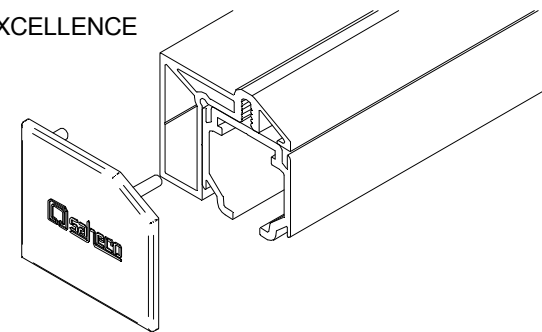

EXCELLENCE