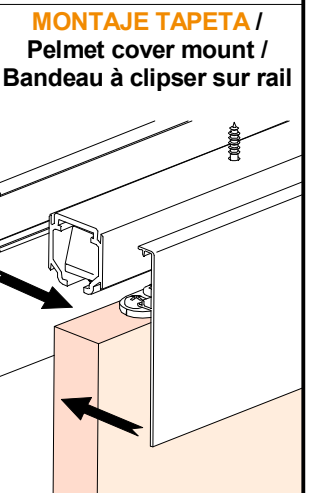

PERFIL STAR / Profile Star / Profil Star

PERFIL STAR FALSO TECHO / Profile Star for plasterboard / Profil Star pour plaques en plâtre

1 MONTAJE A TECHO / Ceiling mount / Fixation à plafond

2 MONTAJE A PARED + PERFIL SEPARADOR / Wall mount + full width side fixing profile / Fixation à plafond + profil séparateur

**4 MONTAJE COMPONENTES /
Assembly components /
Composant d'assemblage**

5

6

7

8

9

10 TAPETAS LATERALES / Cover caps / Capuchons finals

STANDARD
EXCELLENCE