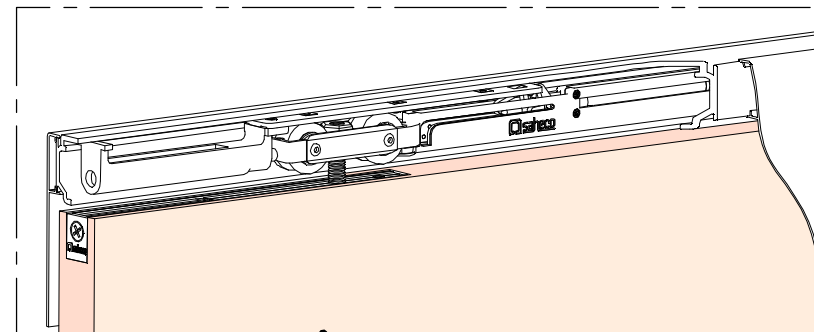

SF-RA A90
1 SOFTBRAKE

sistemas para puertas correderas

Poligono Industrial Foradada - 08580 - Sant Quirze de Besora (Barcelona)
Telf. 34-93.852.92.23
Export. Telf. 34-93.852.96.15
e-mail: saheco@saheco.com - web: www.saheco.com

MADE IN E.U.

GRUPO TORREMAT

JULY 2019

038060677

CODE: 098192

d		1
e		1
f		4
g		1

h		1
j		1
k		2
m		4
n		4