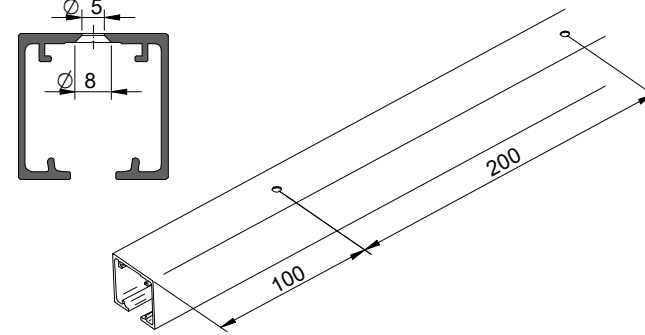

1 MONTAJE A TECHO / Ceiling mount / Fixation à plafond

STANDARD

EXCELLENCE

STAR

MONTAJE A PARED / Wall mount / Fixation à mur

STANDARD

2 MONTAJE A PARED + PERFIL SEPARADOR / Wall mount + full width side fixing profile / Fixation à plafond + profil séparateur

EXCELLENCE

STAR

3 MONTAJE COMPONENTES / Assembly components / Composant d'assemblage

4

5

6

7

8

MONTAJE TAPETA / Pelmet cover mount / Bandeau à clipser sur rail

9 TAPETAS LATERALES / Cover caps / Capuchons finals

STANDARD
EXCELLENCE

EXCELLENCE

STAR