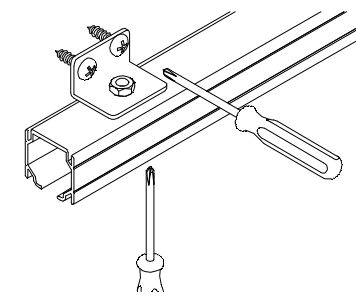

PERFIL STAR / Profile Star / Profil Star

A= H-65

PERFIL STAR FALSO TECHO / Profile Star for plasterboard / Profil Star pour plaques en plâtre

A= H-32

1 MONTAJE A TECHO / Ceiling mount / Fixation à plafond

STANDARD

EXCELLENCE

STAR

MONTAJE A PARED / Wall mount / Fixation à mur

STANDARD

2 MONTAJE A PARED + PERFIL SEPARADOR / Wall mount + full width side fixing profile / Fixation à plafond + profil séparateur

EXCELLENCE

STAR

3 MONTAJE COMPONENTES / Assembly components / Composant d'assemblage

4

5

6

7

8

MONTAJE TAPETA / Pelmet cover mount / Bandeau à clipser sur rail