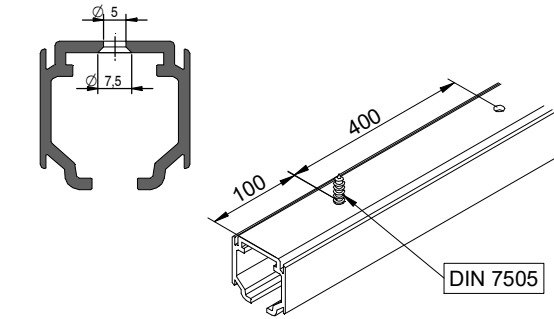

PERFIL STAR / Profile Star / Profil Star

A= H-65

PERFIL STAR FALSO TECHO / Profile Star for plasterboard / Profil Star pour plaques en plâtre

A= H-32

1 MONTAJE A TECHO / Ceiling mount / Fixation à plafond

STANDARD

EXCELLENCE

STAR

MONTAJE A PARED / Wall mount / Fixation à mur

STANDARD

2 MONTAJE A PARED + PERFIL SEPARADOR / Wall mount + full width side fixing profile / Fixation à plafond + profil séparateur

EXCELLENCE