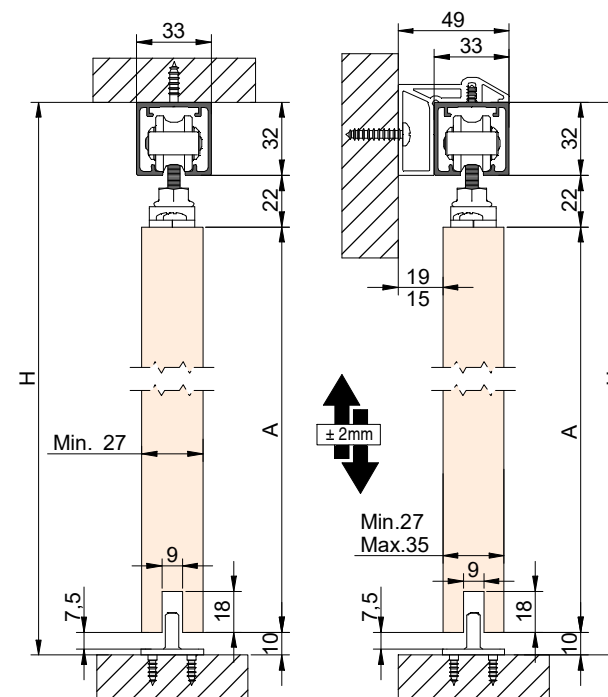

CODE: 006100

a		2	d		2
b		2	e		1
c		8	f		4
			g		1

DIN 7505 B 5X25
DIN 7505 A 4x20

PERFIL STANDARD / Profile Standard / Profil Standard

A= H-61

PERFIL EXCELLENCE / Profile Excellence / Profil Excellence

A= H-65

PERFIL STAR / Profile Star / Profil Star

A= H-65

PERFIL STAR FALSO TECHO / Profile Star for plasterboard / Profil Star pour plaques en plâtre

A= H-32

1 MONTAJE A TECHO / Ceiling mount / Fixation à plafond

STANDARD

EXCELLENCE

STAR

MONTAJE A PARED / Wall mount / Fixation à mur

STANDARD

2 MONTAJE A PARED + PERFIL SEPARADOR / Wall mount + full width side fixing profile / Fixation à plafond + profil séparateur

EXCELLENCE