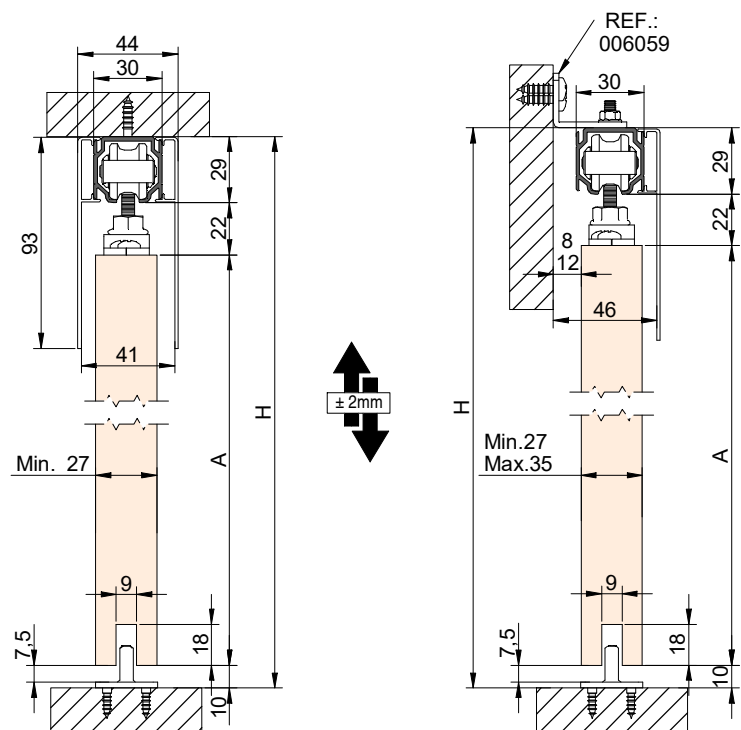

CODE: 006100

a		2	d		2
b		2	e		1
c		8	f		4
			g		1

DIN 7505 B 5X25
DIN 7505 A 4x20

PERFIL STANDARD / Profile Standard / Profil Standard

A= H-61

PERFIL EXCELLENCE / Profile Excellence / Profil Excellence

A= H-65

PERFIL STAR / Profile Star / Profil Star

A= H-65

PERFIL STAR FALSO TECHO / Profile Star for plasterboard / Profil Star pour plaques en plâtre

A= H-32

1 MONTAJE A TECHO / Ceiling mount / Fixation à plafond

STANDARD

EXCELLENCE

STAR

MONTAJE A PARED / Wall mount / Fixation à mur

STANDARD

2 MONTAJE A PARED + PERFIL SEPARADOR / Wall mount + full width side fixing profile / Fixation à plafond + profil séparateur

EXCELLENCE