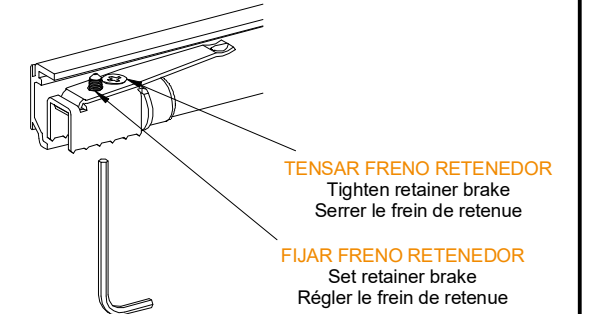

STANDARD

EXCELLENCE

STAR

MONTAJE A PARED / Wall mount / Fixation à mur

STANDARD

2 MONTAJE A PARED + PERFIL SEPARADOR / Wall mount + full width side fixing profile / Fixation à plafond + profil séparateur

EXCELLENCE

STAR

3 MONTAJE COMPONENTES / Assembly components / Composant d'assemblage

4

5

6

7

8

MONTAJE TAPETA / Pelmet cover mount / Bandeau à clipser sur rail

9 TAPETAS LATERALES / Cover caps / Capuchons finals

STANDARD
EXCELLENCE

EXCELLENCE

STAR