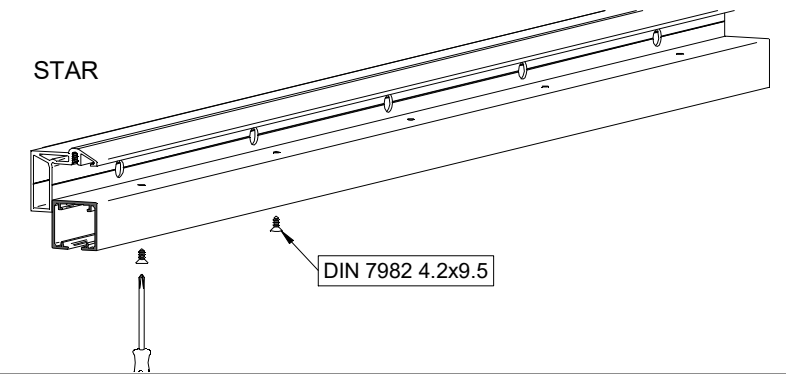

STANDARD

EXCELLENCE

STAR

MONTAJE A PARED / Wall mount / Fixation à mur

STANDARD

2 MONTAJE A PARED + PERFIL SEPARADOR / Wall mount + full width side fixing profile / Fixation à plafond + profil séparateur

EXCELLENCE

STAR

3 MONTAJE COMPONENTES / Assembly components / Composant d'assemblage

4

5

6

7

8

MONTAJE TAPETA / Pelmet cover mount / Bandeau à clipser sur rail