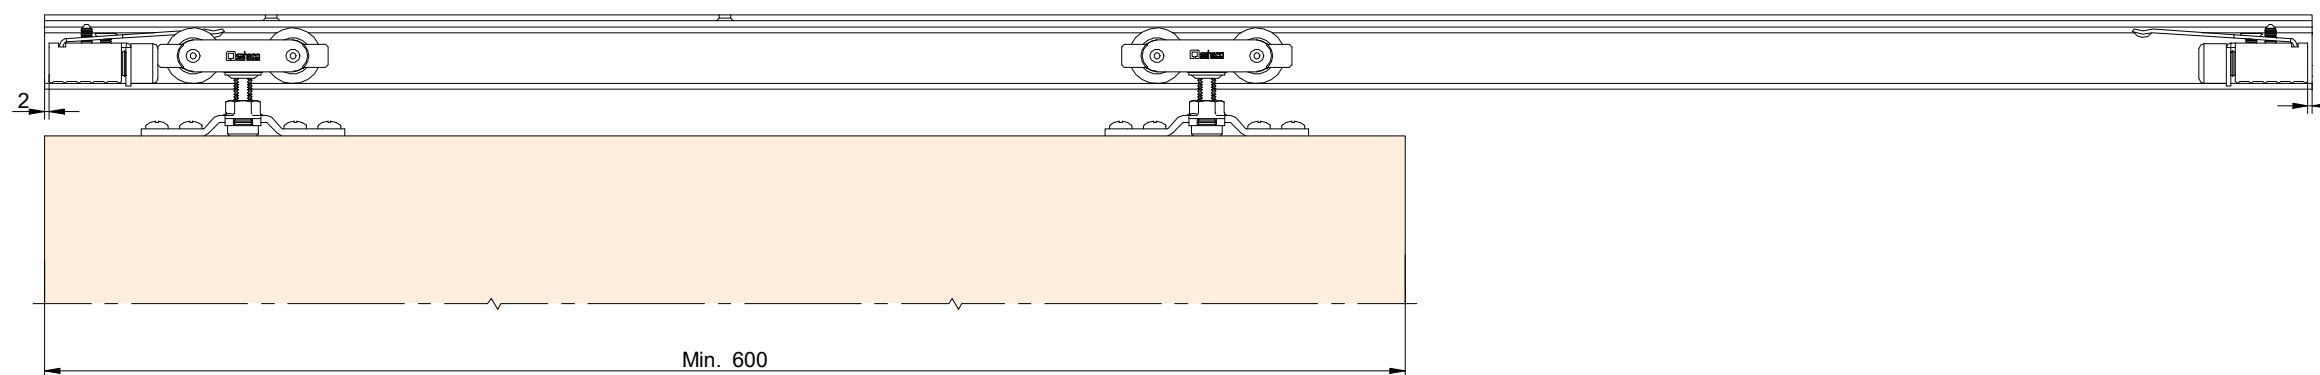

CODE: 006100

a		2	d		2
b		2	e		1
c		8	f		4
			g		1

DIN 7505 B 5X25
DIN 7505 A 4x20

PERFIL STANDARD / Profile Standard / Profil Standard

A= H-61

PERFIL EXCELLENCE / Profile Excellence / Profil Excellence

A= H-65

PERFIL STAR / Profile Star / Profil Star

A= H-65

PERFIL STAR FALSO TECHO / Profile Star for plasterboard / Profil Star pour plaques en plâtre

A= H-32

1 MONTAJE A TECHO / Ceiling mount / Fixation à plafond

STANDARD

EXCELLENCE

STAR

MONTAJE A PARED / Wall mount / Fixation à mur

STANDARD

2 MONTAJE A PARED + PERFIL SEPARADOR / Wall mount + full width side fixing profile / Fixation à plafond + profil séparateur

EXCELLENCE