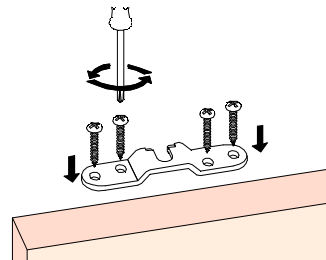

PERFIL STAR / Profile Star / Profil Star

A= H-65

PERFIL STAR FALSO TECHO / Profile Star for plasterboard / Profil Star pour plaques en plâtre

A= H-32

1 MONTAJE A TECHO / Ceiling mount / Fixation à plafond

STANDARD

EXCELLENCE

STAR

MONTAJE A PARED / Wall mount / Fixation à mur

STANDARD

2 MONTAJE A PARED + PERFIL SEPARADOR / Wall mount + full width side fixing profile / Fixation à plafond + profil séparateur

EXCELLENCE

STAR

3 MONTAJE COMPONENTES / Assembly components / Composant d'assemblage

4

5

6

7

8

MONTAJE TAPETA / Pelmet cover mount / Bandeau à clipser sur rail