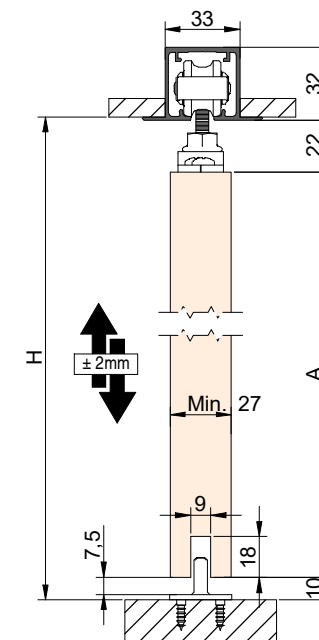

CODE: 006100

a		2	d		2
b		2	e		1
c		8	f		4
			g		1

DIN 7505 B 5X25
DIN 7505 A 4x20

PERFIL STANDARD / Profile Standard / Profil Standard

A= H-61

PERFIL EXCELLENCE / Profile Excellence / Profil Excellence

A= H-65

PERFIL STAR / Profile Star / Profil Star

A= H-65

PERFIL STAR FALSO TECHO / Profile Star for plasterboard / Profil Star pour plaques en plâtre

A= H-32

1 MONTAJE A TECHO / Ceiling mount / Fixation à plafond

STANDARD

EXCELLENCE

STAR

MONTAJE A PARED / Wall mount / Fixation à mur

STANDARD

2 MONTAJE A PARED + PERFIL SEPARADOR / Wall mount + full width side fixing profile / Fixation à plafond + profil séparateur

EXCELLENCE