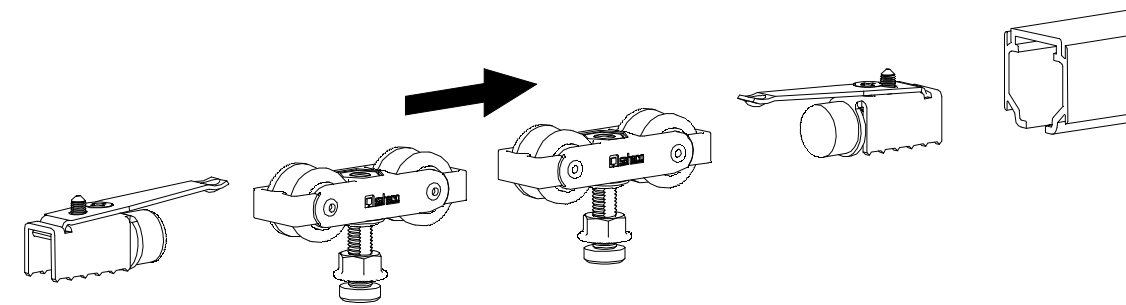

PERFIL STAR / Profile Star / Profil Star

A= H-65

PERFIL STAR FALSO TECHO / Profile Star for plasterboard / Profil Star pour plaques en plâtre

A= H-32

1 MONTAJE A TECHO / Ceiling mount / Fixation à plafond

STANDARD

EXCELLENCE

STAR

MONTAJE A PARED / Wall mount / Fixation à mur

STANDARD

2 MONTAJE A PARED + PERFIL SEPARADOR / Wall mount + full width side fixing profile / Fixation à plafond + profil séparateur

EXCELLENCE

STAR

3 MONTAJE COMPONENTES / Assembly components / Composant d'assemblage

4

5

6

7

8

MONTAJE TAPETA / Pelmet cover mount / Bandeau à clipser sur rail