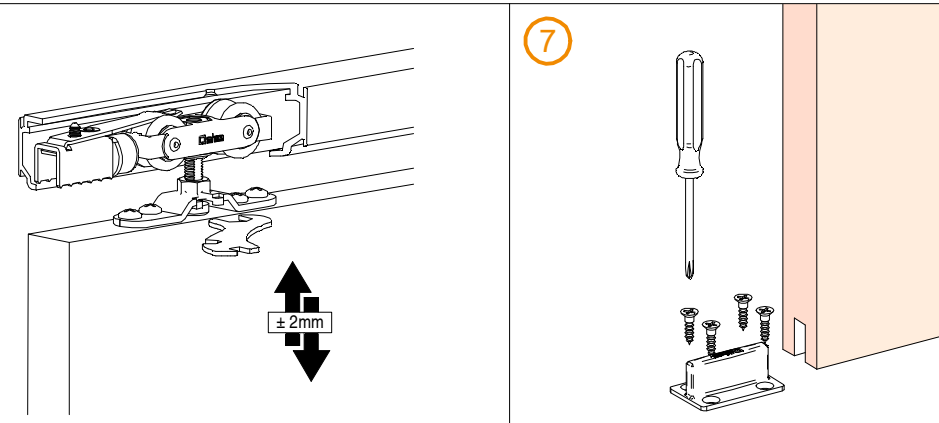

STANDARD

EXCELLENCE

STAR

MONTAJE A PARED / Wall mount / Fixation à mur

STANDARD

2 MONTAJE A PARED + PERFIL SEPARADOR / Wall mount + full width side fixing profile / Fixation à plafond + profil séparateur

EXCELLENCE

STAR

3 MONTAJE COMPONENTES / Assembly components / Composant d'assemblage

4

5

6

7

8

MONTAJE TAPETA / Pelmet cover mount / Bandeau à clipser sur rail