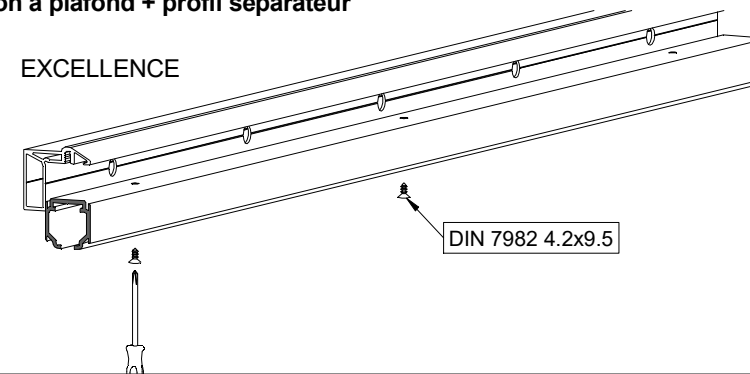

PERFIL STAR / Profile Star / Profil Star

A= H-65

PERFIL STAR FALSO TECHO / Profile Star for plasterboard / Profil Star pour plaques en plâtre

A= H-32

1 MONTAJE A TECHO / Ceiling mount / Fixation à plafond

STANDARD

EXCELLENCE

STAR

MONTAJE A PARED / Wall mount / Fixation à mur

STANDARD

2 MONTAJE A PARED + PERFIL SEPARADOR / Wall mount + full width side fixing profile / Fixation à plafond + profil séparateur

EXCELLENCE

STAR

3 MONTAJE COMPONENTES / Assembly components / Composant d'assemblage

4

5

6

7

8

MONTAJE TAPETA / Pelmet cover mount / Bandeau à clipser sur rail