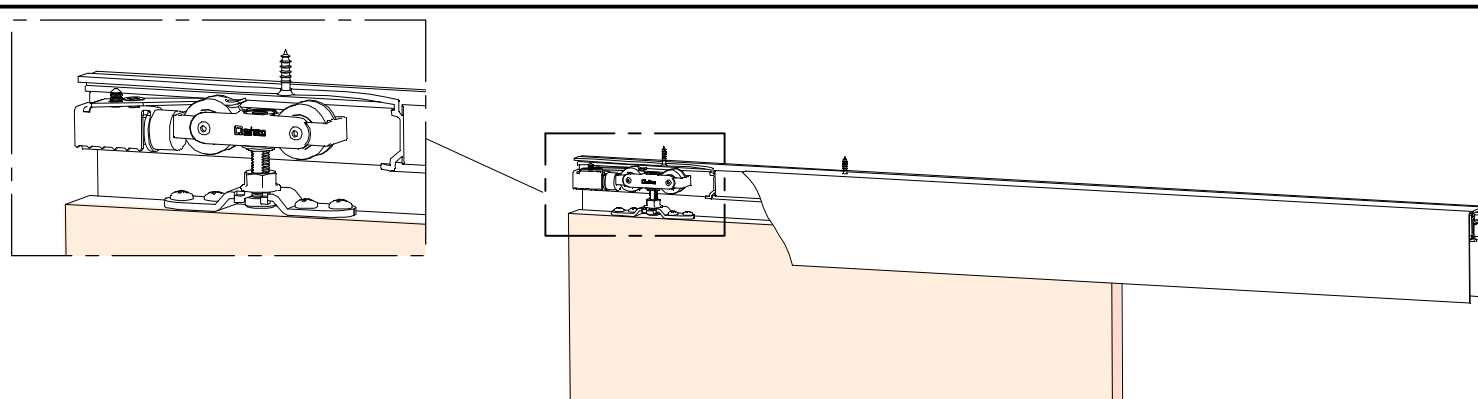

CODE: 006100

a		2	d		2
b		2	e		1
c		8	f		4
			g		1

DIN 7505 B 5X25
DIN 7505 A 4x20

PERFIL STANDARD / Profile Standard / Profil Standard

A= H-61

PERFIL EXCELLENCE / Profile Excellence / Profil Excellence

A= H-65

PERFIL STAR / Profile Star / Profil Star

A= H-65

PERFIL STAR FALSO TECHO / Profile Star for plasterboard / Profil Star pour plaques en plâtre

A= H-32

1 MONTAJE A TECHO / Ceiling mount / Fixation à plafond

STANDARD

EXCELLENCE

STAR

MONTAJE A PARED / Wall mount / Fixation à mur

STANDARD

2 MONTAJE A PARED + PERFIL SEPARADOR / Wall mount + full width side fixing profile / Fixation à plafond + profil séparateur

EXCELLENCE