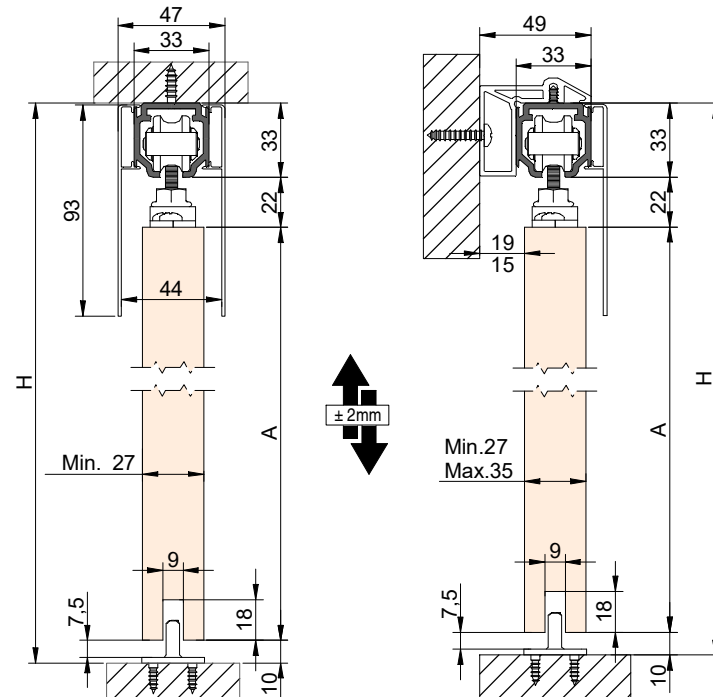

CODE: 006100

a		2	d		2
b		2	e		1
c		8	f		4
			g		1

DIN 7505 B 5X25
DIN 7505 A 4x20

PERFIL STANDARD / Profile Standard / Profil Standard

A= H-61

PERFIL EXCELLENCE / Profile Excellence / Profil Excellence

A= H-65

PERFIL STAR / Profile Star / Profil Star

A= H-65

PERFIL STAR FALSO TECHO / Profile Star for plasterboard / Profil Star pour plaques en plâtre

A= H-32

1 MONTAJE A TECHO / Ceiling mount / Fixation à plafond

STANDARD

EXCELLENCE

STAR

MONTAJE A PARED / Wall mount / Fixation à mur

STANDARD

2 MONTAJE A PARED + PERFIL SEPARADOR / Wall mount + full width side fixing profile / Fixation à plafond + profil séparateur

EXCELLENCE