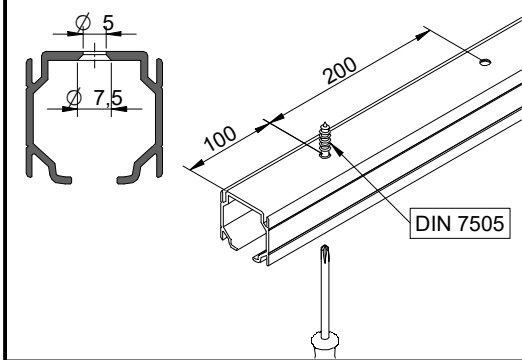

PERFIL STAR / Profile Star / Profil Star

A= H-65

PERFIL STAR FALSO TECHO / Profile Star for plasterboard / Profil Star pour plaques en plâtre

A= H-32

1 MONTAJE A TECHO / Ceiling mount / Fixation à plafond

STANDARD

EXCELLENCE

STAR

MONTAJE A PARED / Wall mount / Fixation à mur

STANDARD

2 MONTAJE A PARED + PERFIL SEPARADOR / Wall mount + full width side fixing profile / Fixation à plafond + profil séparateur

EXCELLENCE