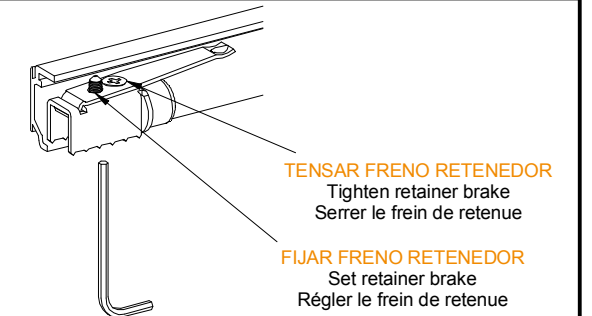

A= H-23

1 MONTAJE A TECHO / Ceiling mount / Fixation à plafond

STANDARD

EXCELLENCE

STAR

MONTAJE A PARED / Wall mount / Fixation à mur

STANDARD

2 MONTAJE A PARED + PERFIL SEPARADOR / Wall mount + full width side fixing profile / Fixation à plafond + profil séparateur

EXCELLENCE

STAR

3 MONTAJE COMPONENTES / Assembly components / Composant d'assemblage

4

5

6

7

8 MONTAJE TAPETA / Pelmet cover mount / Bandeau à clipser sur rail

9 TAPETAS LATERALES / Cover caps / Capuchons finals

STANDARD
EXCELLENCE

EXCELLENCE

STAR