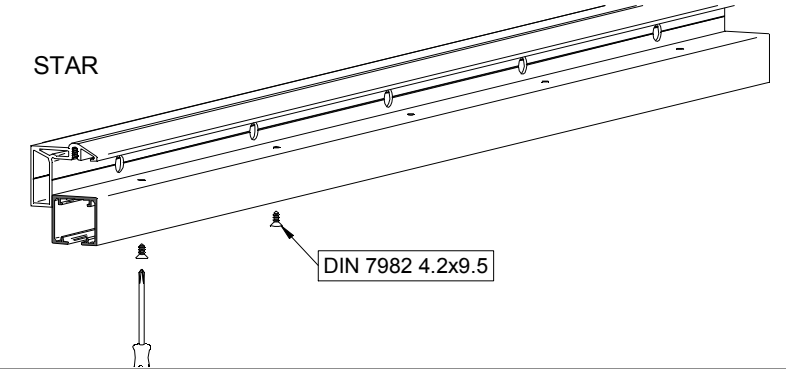

A= H-23

1 MONTAJE A TECHO / Ceiling mount / Fixation à plafond

STANDARD

EXCELLENCE

STAR

MONTAJE A PARED / Wall mount / Fixation à mur

STANDARD

2 MONTAJE A PARED + PERFIL SEPARADOR / Wall mount + full width side fixing profile / Fixation à plafond + profil séparateur

EXCELLENCE

STAR

3 MONTAJE COMPONENTES / Assembly components / Composant d'assemblage

4

5

6

7

8 MONTAJE TAPETA / Pelmet cover mount / Bandeau à clipser sur rail