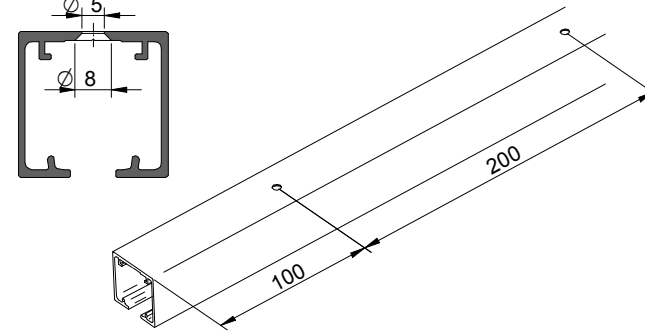

A= H-23

1 MONTAJE A TECHO / Ceiling mount / Fixation à plafond

STANDARD

EXCELLENCE

STAR

MONTAJE A PARED / Wall mount / Fixation à mur

STANDARD

2 MONTAJE A PARED + PERFIL SEPARADOR / Wall mount + full width side fixing profile / Fixation à plafond + profil séparateur