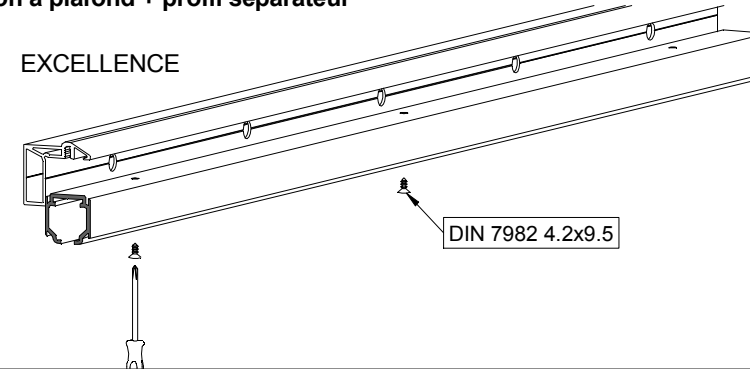

A= H-23

1 MONTAJE A TECHO / Ceiling mount / Fixation à plafond

STANDARD

EXCELLENCE

STAR

MONTAJE A PARED / Wall mount / Fixation à mur

STANDARD

2 MONTAJE A PARED + PERFIL SEPARADOR / Wall mount + full width side fixing profile / Fixation à plafond + profil séparateur

EXCELLENCE

STAR

3 MONTAJE COMPONENTES / Assembly components / Composant d'assemblage

4

5

6

7

8 MONTAJE TAPETA / Pelmet cover mount / Bandeau à clipser sur rail