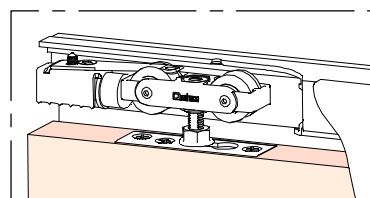

PERFIL STANDARD / Profile Standard / Profil Standard

A= H-52

PERFIL EXCELLENCE / Profile Excellence / Profil Excellence

A= H-56

PERFIL STAR / Profile Star / Profil Star

A= H-56

PERFIL STAR FALSO TECHO / Profile Star for plasterboard / Profil Star pour plaques en plâtre

A= H-23

1 MONTAJE A TECHO / Ceiling mount / Fixation à plafond

STANDARD

EXCELLENCE

STAR

MONTAJE A PARED / Wall mount / Fixation à mur

STANDARD

2 MONTAJE A PARED + PERFIL SEPARADOR / Wall mount + full width side fixing profile / Fixation à plafond + profil séparateur