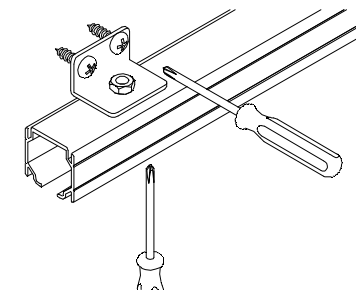

A= H-23

1 MONTAJE A TECHO / Ceiling mount / Fixation à plafond

STANDARD

EXCELLENCE

STAR

MONTAJE A PARED / Wall mount / Fixation à mur

STANDARD

2 MONTAJE A PARED + PERFIL SEPARADOR / Wall mount + full width side fixing profile / Fixation à plafond + profil séparateur

EXCELLENCE

STAR

3 MONTAJE COMPONENTES / Assembly components / Composant d'assemblage

4

5

6

7

8 MONTAJE TAPETA / Pelmet cover mount / Bandeau à clipser sur rail