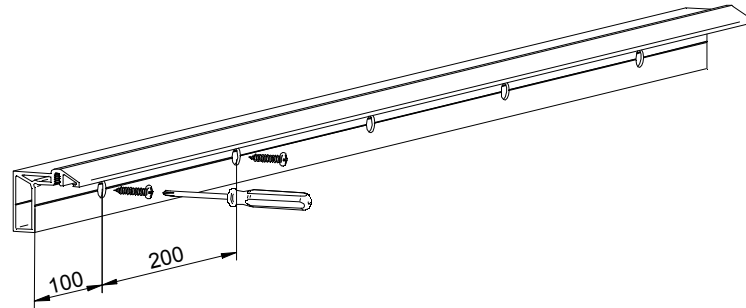

A= H-23

1 MONTAJE A TECHO / Ceiling mount / Fixation à plafond

STANDARD

EXCELLENCE

STAR

MONTAJE A PARED / Wall mount / Fixation à mur

STANDARD

2 MONTAJE A PARED + PERFIL SEPARADOR / Wall mount + full width side fixing profile / Fixation à plafond + profil séparateur

EXCELLENCE

STAR

3 MONTAJE COMPONENTES / Assembly components / Composant d'assemblage

4

5

6

7

8 MONTAJE TAPETA / Pelmet cover mount / Bandeau à clipser sur rail