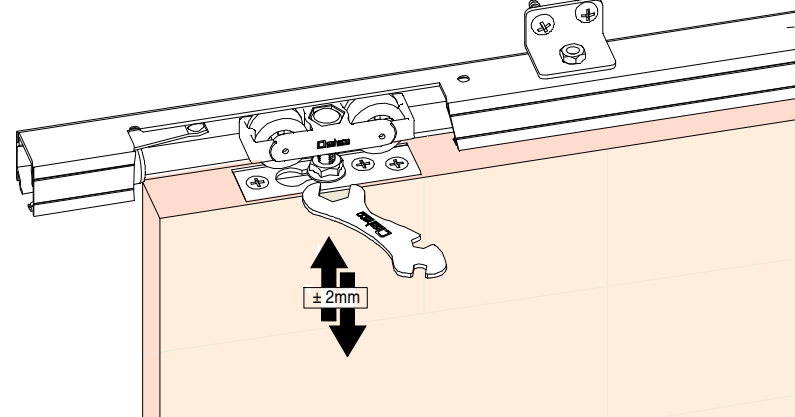

A= H-23

1 MONTAJE A TECHO / Ceiling mount / Fixation à plafond

STANDARD

EXCELLENCE

STAR

MONTAJE A PARED / Wall mount / Fixation à mur

STANDARD

2 MONTAJE A PARED + PERFIL SEPARADOR / Wall mount + full width side fixing profile / Fixation à plafond + profil séparateur

EXCELLENCE

STAR

3 MONTAJE COMPONENTES / Assembly components / Composant d'assemblage

4

5

6

7

8 MONTAJE TAPETA / Pelmet cover mount / Bandeau à clipser sur rail

9 TAPETAS LATERALES / Cover caps / Capuchons finals

STANDARD
EXCELLENCE

EXCELLENCE

STAR