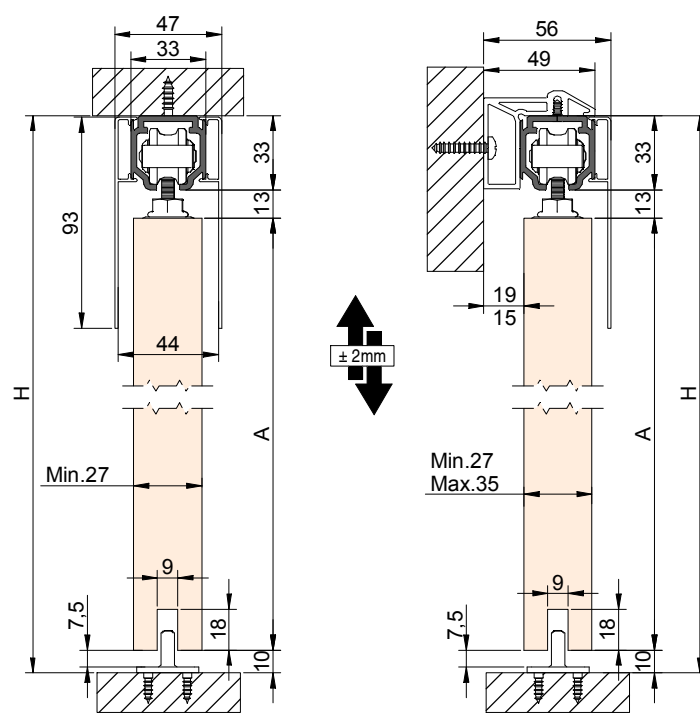

8422204806202

SF-A90

ENCASTADA

FLUSH MOUNTABLE

MARCH 2020

038060082

CODE: 008101

a		2	d		2
b		2	e		1
c		8	f		4
	DIN 7505 B 5X25			DIN 7505 A 4x20	
			g		1

PERFIL STANDARD / Profile Standard / Profil Standard

A= H-52

PERFIL EXCELLENCE / Profile Excellence / Profil Excellence

A= H-56

PERFIL STAR / Profile Star / Profil Star

A= H-56

PERFIL STAR FALSO TECHO / Profile Star for plasterboard / Profil Star pour plaques en plâtre

A= H-23

1 MONTAJE A TECHO / Ceiling mount / Fixation à plafond

STANDARD

EXCELLENCE

STAR

MONTAJE A PARED / Wall mount / Fixation à mur

STANDARD

2 MONTAJE A PARED + PERFIL SEPARADOR / Wall mount + full width side fixing profile / Fixation à plafond + profil séparateur