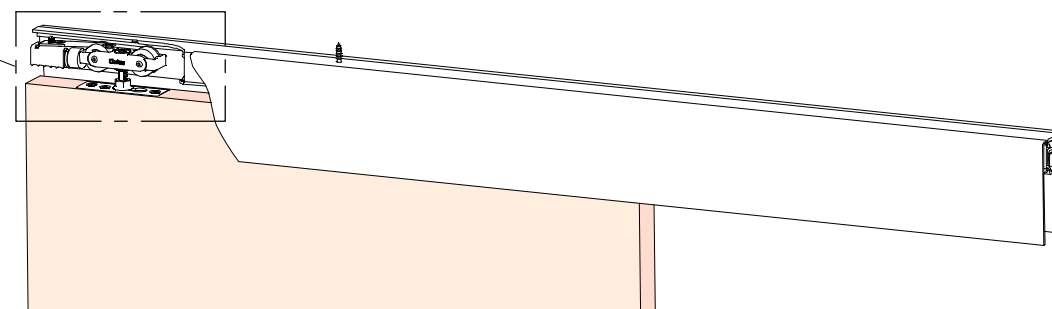

8422204806202

SF-A90

ENCASTADA

FLUSH MOUNTABLE

MARCH 2020

038060082

CODE: 008101

a		2	d		2
b		2	e		1
c		8	f		4
	DIN 7505 B 5X25			DIN 7505 A 4x20	
			g		1

PERFIL STANDARD / Profile Standard / Profil Standard

A= H-52

PERFIL EXCELLENCE / Profile Excellence / Profil Excellence

A= H-56

PERFIL STAR / Profile Star / Profil Star

A= H-56

PERFIL STAR FALSO TECHO / Profile Star for plasterboard / Profil Star pour plaques en plâtre

A= H-23

1 MONTAJE A TECHO / Ceiling mount / Fixation à plafond

STANDARD

EXCELLENCE

STAR

MONTAJE A PARED / Wall mount / Fixation à mur

STANDARD

2 MONTAJE A PARED + PERFIL SEPARADOR / Wall mount + full width side fixing profile / Fixation à plafond + profil séparateur