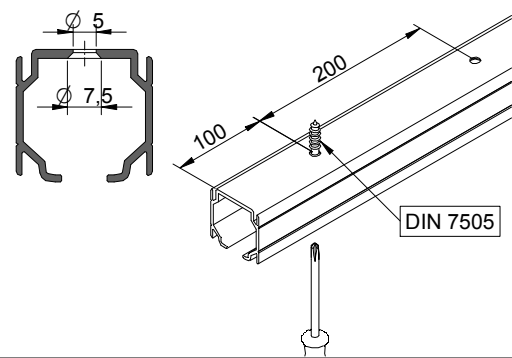

PERFIL STANDARD / Profile Standard / Profil Standard

A= H-52

PERFIL EXCELLENCE / Profile Excellence / Profil Excellence

A= H-56

PERFIL STAR / Profile Star / Profil Star

A= H-56

PERFIL STAR FALSO TECHO / Profile Star for plasterboard / Profil Star pour plaques en plâtre

A= H-23

1 MONTAJE A TECHO / Ceiling mount / Fixation à plafond

STANDARD

EXCELLENCE

STAR

MONTAJE A PARED / Wall mount / Fixation à mur

STANDARD

2 MONTAJE A PARED + PERFIL SEPARADOR / Wall mount + full width side fixing profile / Fixation à plafond + profil séparateur