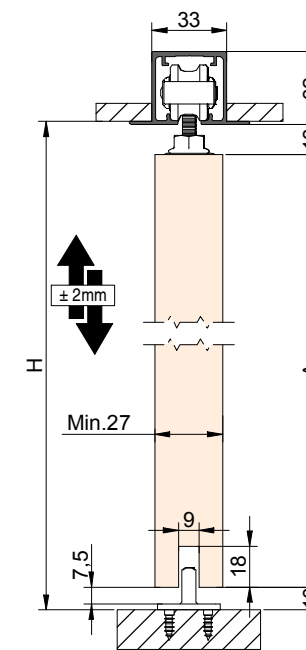

PERFIL STANDARD / Profile Standard / Profil Standard

A= H-52

PERFIL EXCELLENCE / Profile Excellence / Profil Excellence

A= H-56

PERFIL STAR / Profile Star / Profil Star

A= H-56

PERFIL STAR FALSO TECHO / Profile Star for plasterboard / Profil Star pour plaques en plâtre

A= H-23

1 MONTAJE A TECHO / Ceiling mount / Fixation à plafond

STANDARD

EXCELLENCE

STAR

MONTAJE A PARED / Wall mount / Fixation à mur

STANDARD

2 MONTAJE A PARED + PERFIL SEPARADOR / Wall mount + full width side fixing profile / Fixation à plafond + profil séparateur