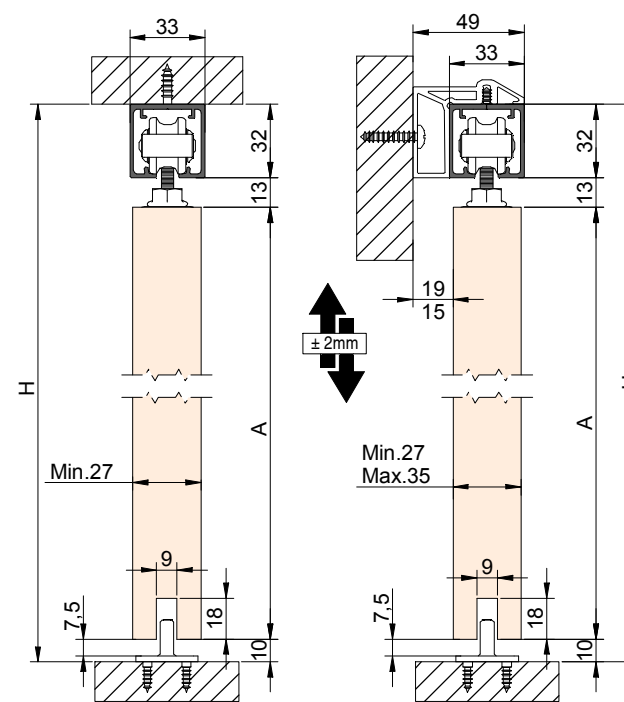

PERFIL STANDARD / Profile Standard / Profil Standard

A= H-52

PERFIL EXCELLENCE / Profile Excellence / Profil Excellence

A= H-56

PERFIL STAR / Profile Star / Profil Star

A= H-56

PERFIL STAR FALSO TECHO / Profile Star for plasterboard / Profil Star pour plaques en plâtre

A= H-23

1 MONTAJE A TECHO / Ceiling mount / Fixation à plafond

STANDARD

EXCELLENCE

STAR

MONTAJE A PARED / Wall mount / Fixation à mur

STANDARD

2 MONTAJE A PARED + PERFIL SEPARADOR / Wall mount + full width side fixing profile / Fixation à plafond + profil séparateur