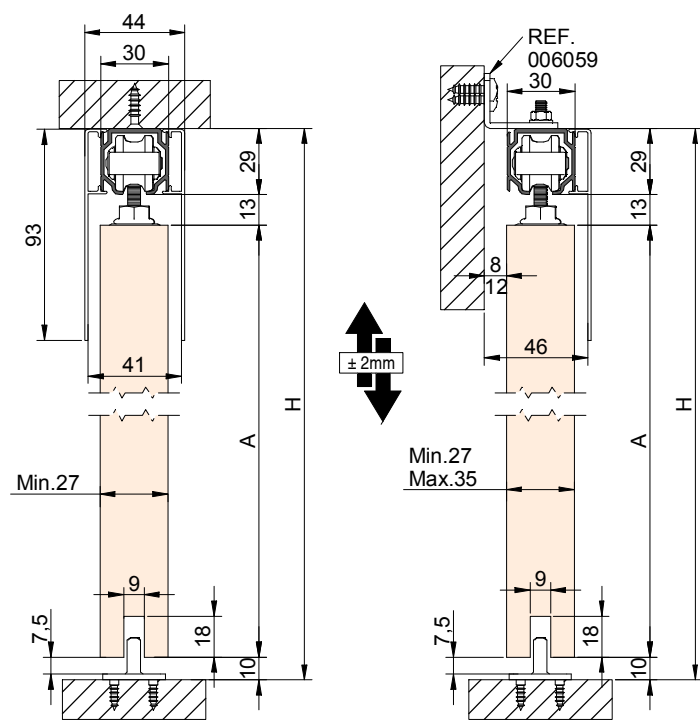

8422204806202

SF-A90

ENCASTADA

FLUSH MOUNTABLE

MARCH 2020

038060082

CODE: 008101

a		2	d		2
b		2	e		1
c		8	f		4
	DIN 7505 B 5X25			DIN 7505 A 4x20	
			g		1

PERFIL STANDARD / Profile Standard / Profil Standard

A= H-52

PERFIL EXCELLENCE / Profile Excellence / Profil Excellence

A= H-56

PERFIL STAR / Profile Star / Profil Star

A= H-56

PERFIL STAR FALSO TECHO / Profile Star for plasterboard / Profil Star pour plaques en plâtre

A= H-23

1 MONTAJE A TECHO / Ceiling mount / Fixation à plafond

STANDARD

EXCELLENCE

STAR

MONTAJE A PARED / Wall mount / Fixation à mur

STANDARD

2 MONTAJE A PARED + PERFIL SEPARADOR / Wall mount + full width side fixing profile / Fixation à plafond + profil séparateur