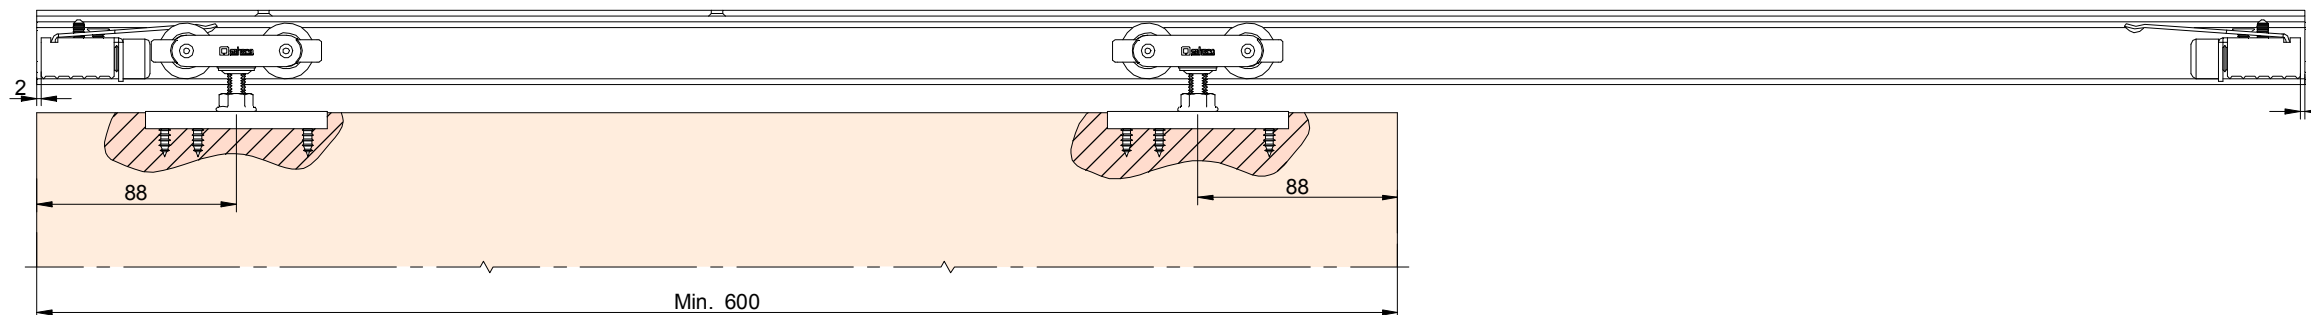

8422204806202

SF-A90

ENCASTADA

FLUSH MOUNTABLE

MARCH 2020

038060082

CODE: 008101

a		2	d		2
b		2	e		1
c		8	f		4
	DIN 7505 B 5X25			DIN 7505 A 4x20	
			g		1

PERFIL STANDARD / Profile Standard / Profil Standard

A= H-52

PERFIL EXCELLENCE / Profile Excellence / Profil Excellence

A= H-56

PERFIL STAR / Profile Star / Profil Star

A= H-56

PERFIL STAR FALSO TECHO / Profile Star for plasterboard / Profil Star pour plaques en plâtre

A= H-23

1 MONTAJE A TECHO / Ceiling mount / Fixation à plafond

STANDARD

EXCELLENCE

STAR

MONTAJE A PARED / Wall mount / Fixation à mur

STANDARD

2 MONTAJE A PARED + PERFIL SEPARADOR / Wall mount + full width side fixing profile / Fixation à plafond + profil séparateur