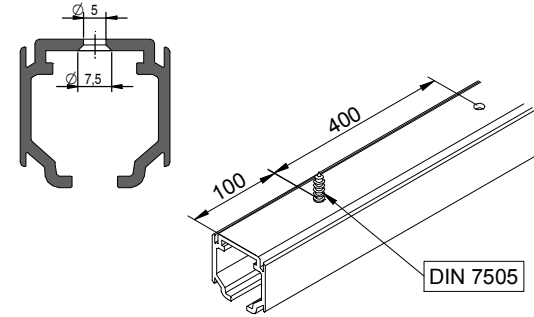

PERFIL STANDARD / Profile Standard / Profil Standard

A= H-52

PERFIL EXCELLENCE / Profile Excellence / Profil Excellence

A= H-56

PERFIL STAR / Profile Star / Profil Star

A= H-56

PERFIL STAR FALSO TECHO / Profile Star for plasterboard / Profil Star pour plaques en plâtre

A= H-23

1 MONTAJE A TECHO / Ceiling mount / Fixation à plafond

STANDARD

EXCELLENCE

STAR

MONTAJE A PARED / Wall mount / Fixation à mur

STANDARD

2 MONTAJE A PARED + PERFIL SEPARADOR / Wall mount + full width side fixing profile / Fixation à plafond + profil séparateur