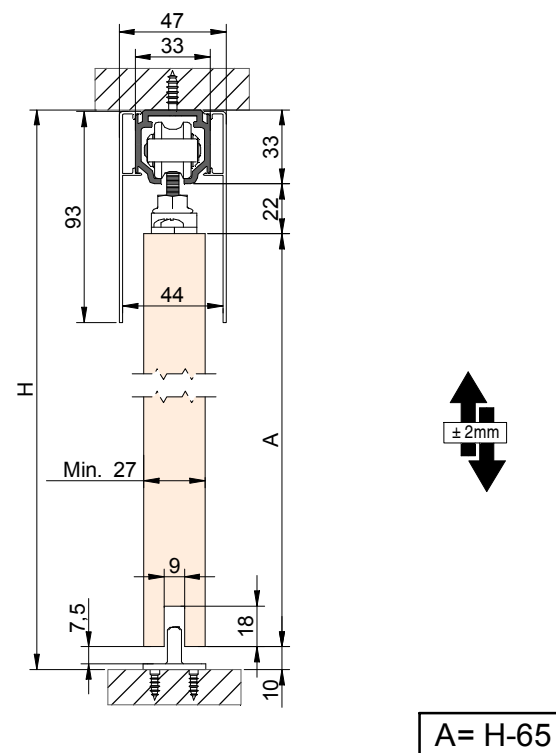

MADE IN E.U.

**GRUPO TORREMAT**

JULY 2019

038060675

CODE: 098190

a		2	c		1	f		2
b		8	d		4	g		2
	DIN 7505 B 5X25			DIN 7505 A 4x20				
			e		1			

**PERFIL EXCELLENCE / Profile Excellence / Profil Excellence**

**PERFIL STAR / Profile Star/ Profil Star**

**PERFIL STAR FALSO TECHO / Profile Star for plasterboard / Profil Star pour plaques en plâtre**

**1 MONTAJE A TECHO / Ceiling mount / Fixation à plafond**

**2 MONTAJE A PARED + PERFIL SEPARADOR / Wall mount + full width side fixing profile / Fixation à plafond + profil séparateur**