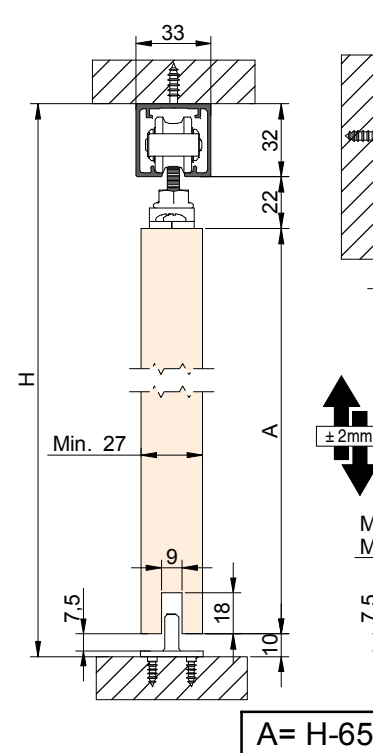

MADE IN E.U.

**GRUPO TORREMAT**

JULY 2019

038060675

CODE: 098190

a		2	c		1	f		2
b		8	d		4	g		2
	DIN 7505 B 5X25			DIN 7505 A 4x20				
			e		1			

**PERFIL EXCELLENCE / Profile Excellence / Profil Excellence**

**PERFIL STAR / Profile Star/ Profil Star**

**PERFIL STAR FALSO TECHO / Profile Star for plasterboard / Profil Star pour plaques en plâtre**

**1 MONTAJE A TECHO / Ceiling mount / Fixation à plafond**

**2 MONTAJE A PARED + PERFIL SEPARADOR / Wall mount + full width side fixing profile / Fixation à plafond + profil séparateur**