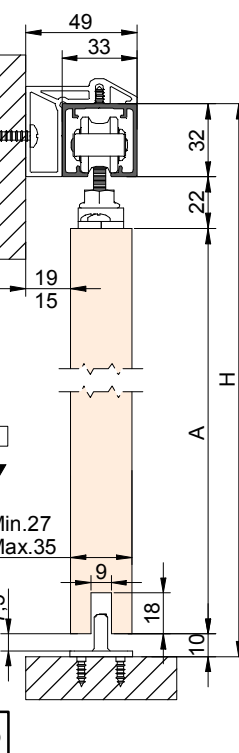

MADE IN E.U.

**GRUPO TORREMAT**

JULY 2019

038060675

CODE: 098190

a		2	c		1	f		2
b		8	d		4	g		2
	DIN 7505 B 5X25			DIN 7505 A 4x20				
			e		1			

**PERFIL EXCELLENCE / Profile Excellence / Profil Excellence**

**PERFIL STAR / Profile Star/ Profil Star**

**PERFIL STAR FALSO TECHO / Profile Star for plasterboard / Profil Star pour plaques en plâtre**

**1 MONTAJE A TECHO / Ceiling mount / Fixation à plafond**

**2 MONTAJE A PARED + PERFIL SEPARADOR / Wall mount + full width side fixing profile / Fixation à plafond + profil séparateur**