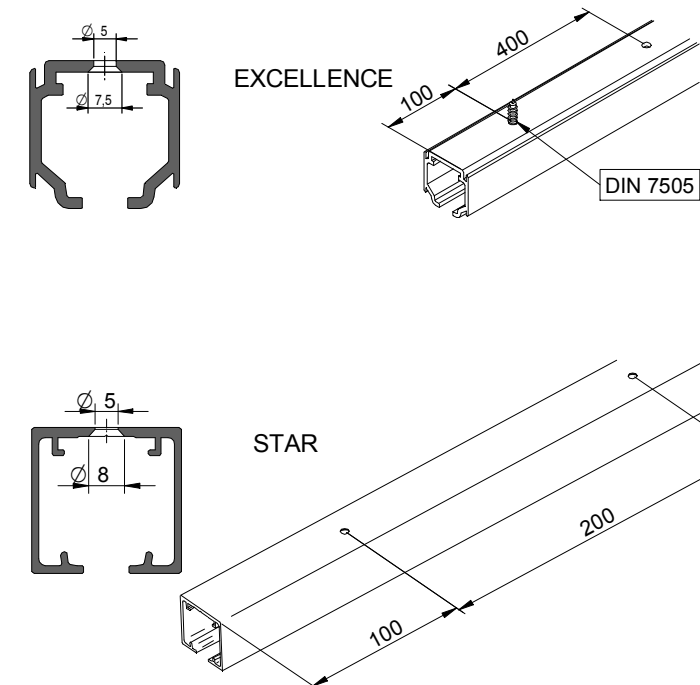

MADE IN E.U.

**GRUPO TORREMAT**

JULY 2019

038060675

CODE: 098190

a		2	c		1	f		2
b		8	d		4	g		2
	DIN 7505 B 5X25			DIN 7505 A 4x20				
			e		1			

**PERFIL EXCELLENCE / Profile Excellence / Profil Excellence**

**PERFIL STAR / Profile Star/ Profil Star**

**PERFIL STAR FALSO TECHO / Profile Star for plasterboard / Profil Star pour plaques en plâtre**

**1 MONTAJE A TECHO / Ceiling mount / Fixation à plafond**

**2 MONTAJE A PARED + PERFIL SEPARADOR / Wall mount + full width side fixing profile / Fixation à plafond + profil séparateur**