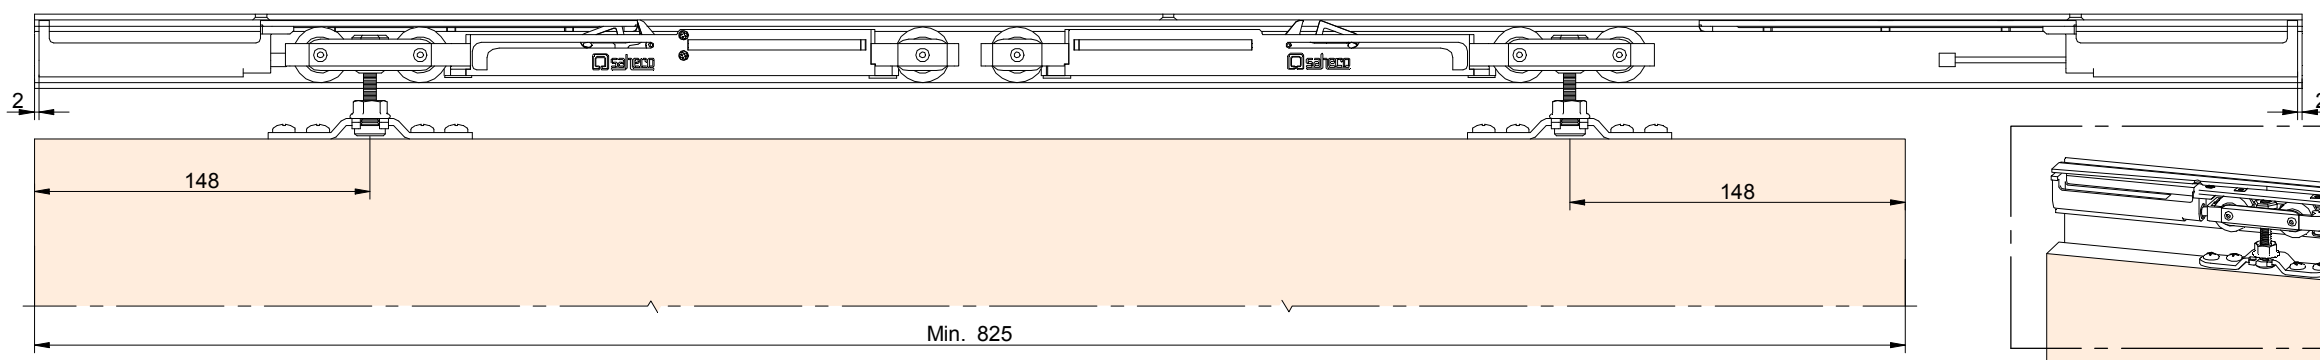

MADE IN E.U.

**GRUPO TORREMAT**

JULY 2019

038060675

CODE: 098190

a		2	c		1	f		2
b		8	d		4	g		2
	DIN 7505 B 5X25			DIN 7505 A 4x20				
			e		1			

**PERFIL EXCELLENCE / Profile Excellence / Profil Excellence**

**PERFIL STAR / Profile Star/ Profil Star**

**PERFIL STAR FALSO TECHO / Profile Star for plasterboard / Profil Star pour plaques en plâtre**

**1 MONTAJE A TECHO / Ceiling mount / Fixation à plafond**

**2 MONTAJE A PARED + PERFIL SEPARADOR / Wall mount + full width side fixing profile / Fixation à plafond + profil séparateur**