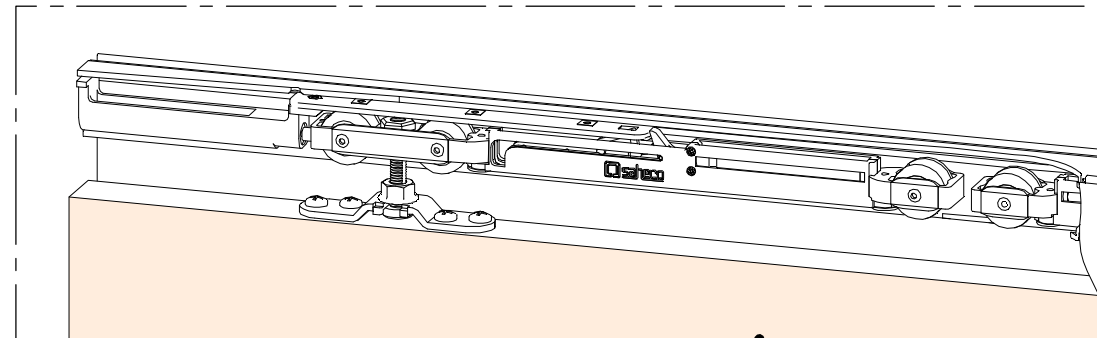

MADE IN E.U.

**GRUPO TORREMAT**

JULY 2019

038060675

CODE: 098190

a		2	c		1	f		2
b		8	d		4	g		2
	DIN 7505 B 5X25			DIN 7505 A 4x20				
			e		1			

**PERFIL EXCELLENCE / Profile Excellence / Profil Excellence**

**PERFIL STAR / Profile Star/ Profil Star**

**PERFIL STAR FALSO TECHO / Profile Star for plasterboard / Profil Star pour plaques en plâtre**

**1 MONTAJE A TECHO / Ceiling mount / Fixation à plafond**

**2 MONTAJE A PARED + PERFIL SEPARADOR / Wall mount + full width side fixing profile / Fixation à plafond + profil séparateur**