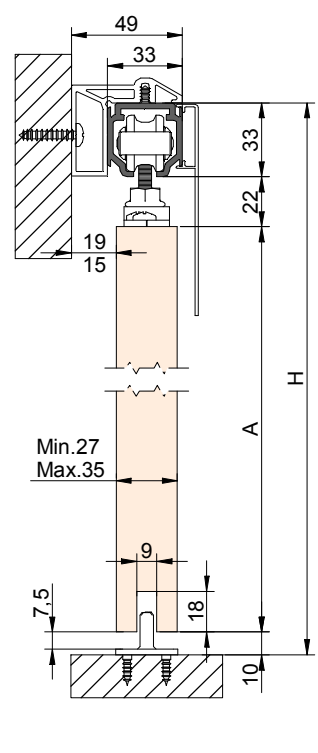

MADE IN E.U.

**GRUPO TORREMAT**

JULY 2019

038060675

CODE: 098190

a		2	c		1	f		2
b		8	d		4	g		2
	DIN 7505 B 5X25			DIN 7505 A 4x20				
			e		1			

**PERFIL EXCELLENCE / Profile Excellence / Profil Excellence**

**PERFIL STAR / Profile Star/ Profil Star**

**PERFIL STAR FALSO TECHO / Profile Star for plasterboard / Profil Star pour plaques en plâtre**

**1 MONTAJE A TECHO / Ceiling mount / Fixation à plafond**

**2 MONTAJE A PARED + PERFIL SEPARADOR / Wall mount + full width side fixing profile / Fixation à plafond + profil séparateur**