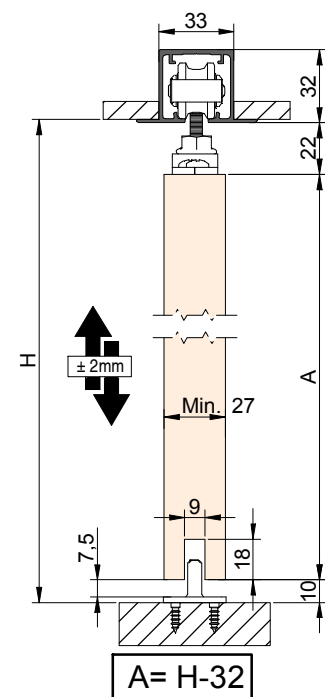

MADE IN E.U.

**GRUPO TORREMAT**

JULY 2019

038060675

CODE: 098190

a		2	c		1	f		2
b		8	d		4	g		2
	DIN 7505 B 5X25			DIN 7505 A 4x20				
			e		1			

**PERFIL EXCELLENCE / Profile Excellence / Profil Excellence**

**PERFIL STAR / Profile Star/ Profil Star**

**PERFIL STAR FALSO TECHO / Profile Star for plasterboard / Profil Star pour plaques en plâtre**

**1 MONTAJE A TECHO / Ceiling mount / Fixation à plafond**

**2 MONTAJE A PARED + PERFIL SEPARADOR / Wall mount + full width side fixing profile / Fixation à plafond + profil séparateur**