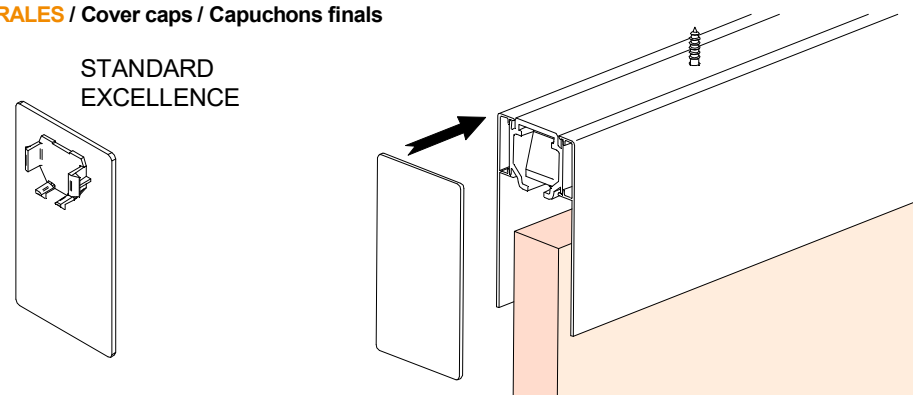

MONTAJE TAPETA / Pelmet cover mount / Bandeau à clipser sur rail

9 TAPETAS LATERALES / Cover caps / Capuchons finals

STANDARD
EXCELLENCE

EXCELLENCE

STAR