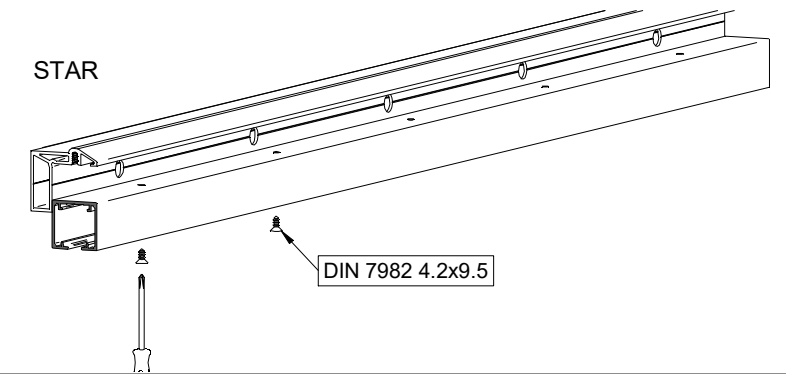

1 MONTAJE A TECHO / Ceiling mount / Fixation à plafond

STANDARD

EXCELLENCE

STAR

MONTAJE A PARED / Wall mount / Fixation à mur

STANDARD

2 MONTAJE A PARED + PERFIL SEPARADOR / Wall mount + full width side fixing profile / Fixation à plafond + profil séparateur

EXCELLENCE

STAR

3 MONTAJE COMPONENTES / Assembly components / Composant d'assemblage

4

5

6

7

8

MONTAJE TAPETA / Pelmet cover mount / Bandeau à clipser sur rail

9 TAPETAS LATERALES / Cover caps / Capuchons finals

STANDARD
EXCELLENCE

EXCELLENCE

STAR