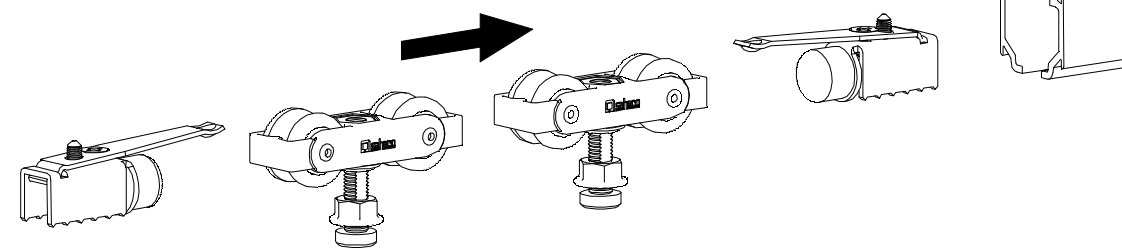

A= H-32

1 MONTAJE A TECHO / Ceiling mount / Fixation à plafond

STANDARD

EXCELLENCE

STAR

MONTAJE A PARED / Wall mount / Fixation à mur

STANDARD

2 MONTAJE A PARED + PERFIL SEPARADOR / Wall mount + full width side fixing profile / Fixation à plafond + profil séparateur

EXCELLENCE

STAR

3 MONTAJE COMPONENTES / Assembly components / Composant d'assemblage

4

5

6

7

8

MONTAJE TAPETA / Pelmet cover mount / Bandeau à clipser sur rail

9 TAPETAS LATERALES / Cover caps / Capuchons finals

STANDARD
EXCELLENCE

EXCELLENCE

STAR