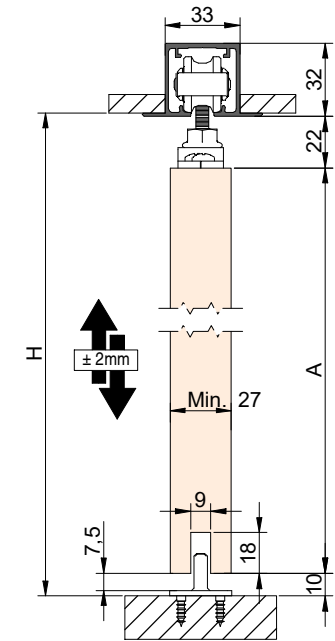

MADE IN E.U.

JULY 2019

038060076

CODE: 008100

a		2	d		2
b		2	e		1
c		8	f		4
			g		1

DIN 7505 B 5X25
DIN 7505 A 4x20

PERFIL STANDARD / Profile Standard / Profil Standard

A= H-61

A= H-32

1 MONTAJE A TECHO / Ceiling mount / Fixation à plafond

STANDARD

EXCELLENCE

STAR

MONTAJE A PARED / Wall mount / Fixation à mur

STANDARD

2 MONTAJE A PARED + PERFIL SEPARADOR / Wall mount + full width side fixing profile / Fixation à plafond + profil séparateur