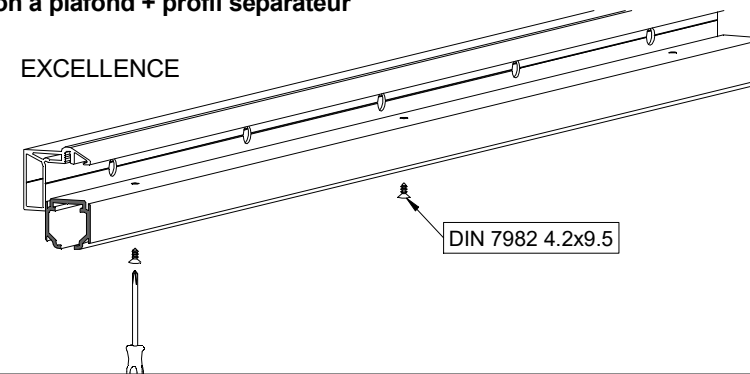

EXCELLENCE