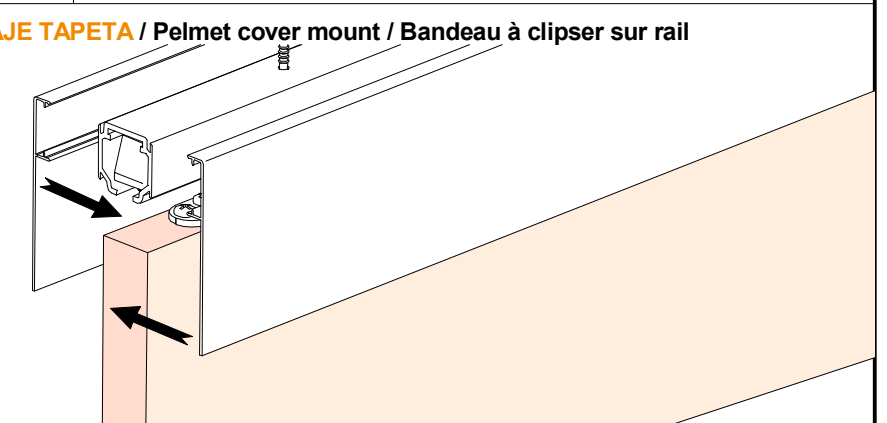

A= H-32

1 MONTAJE A TECHO / Ceiling mount / Fixation à plafond

STANDARD

EXCELLENCE

STAR

MONTAJE A PARED / Wall mount / Fixation à mur

STANDARD

2 MONTAJE A PARED + PERFIL SEPARADOR / Wall mount + full width side fixing profile / Fixation à plafond + profil séparateur

MONTAJE TAPETA / Pelmet cover mount / Bandeau à clipser sur rail

9 TAPETAS LATERALES / Cover caps / Capuchons finals

STANDARD
EXCELLENCE

EXCELLENCE

STAR