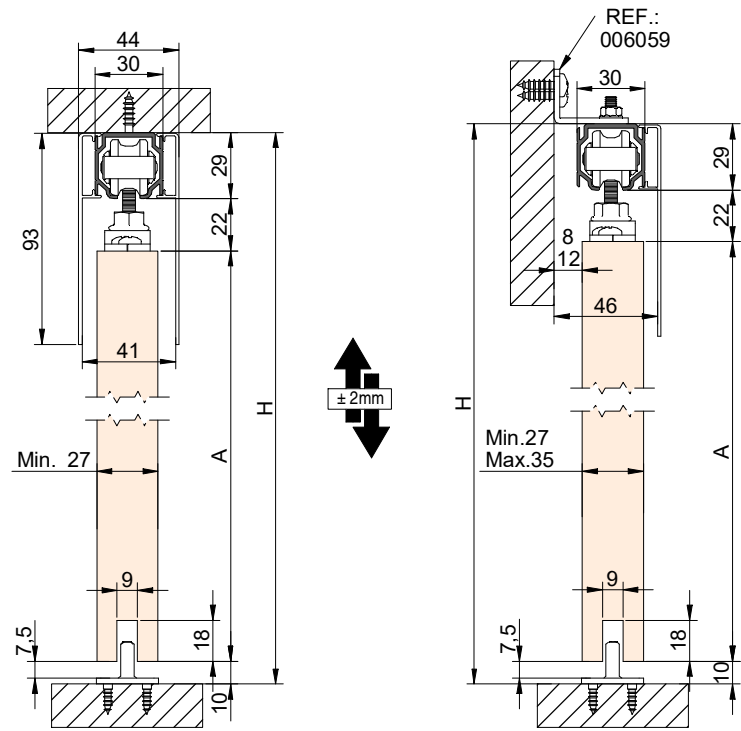

MADE IN E.U.

JULY 2019

038060076

CODE: 008100

a		2	d		2
b		2	e		1
c		8	f		4
			g		1

DIN 7505 B 5X25
DIN 7505 A 4x20

PERFIL STANDARD / Profile Standard / Profil Standard

A= H-61

A= H-32

1 MONTAJE A TECHO / Ceiling mount / Fixation à plafond

STANDARD

EXCELLENCE

STAR

MONTAJE A PARED / Wall mount / Fixation à mur

STANDARD

2 MONTAJE A PARED + PERFIL SEPARADOR / Wall mount + full width side fixing profile / Fixation à plafond + profil séparateur