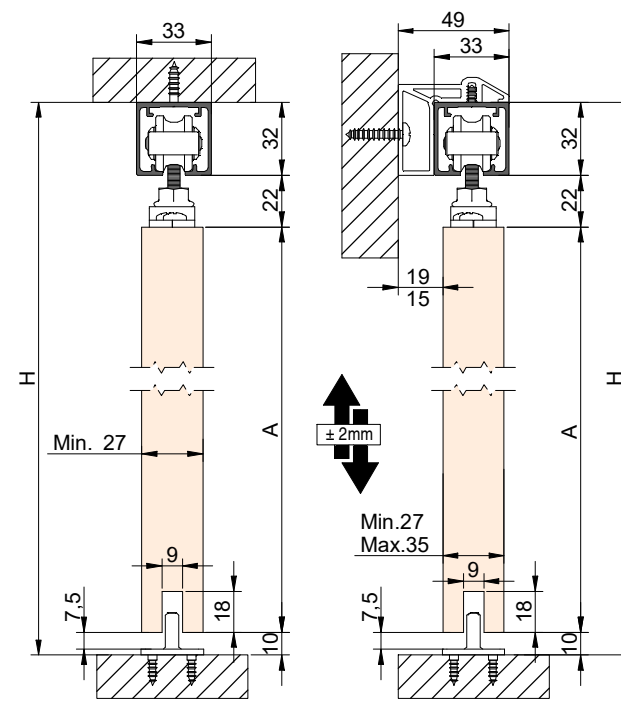

PERFIL STAR / Profile Star / Profil Star