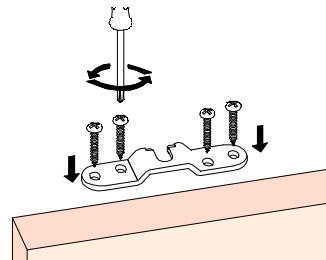

A= H-32

1 MONTAJE A TECHO / Ceiling mount / Fixation à plafond

STANDARD

EXCELLENCE

STAR

MONTAJE A PARED / Wall mount / Fixation à mur

STANDARD

2 MONTAJE A PARED + PERFIL SEPARADOR / Wall mount + full width side fixing profile / Fixation à plafond + profil séparateur

EXCELLENCE

STAR

3 MONTAJE COMPONENTES / Assembly components / Composant d'assemblage

4

5

6

7

8

MONTAJE TAPETA / Pelmet cover mount / Bandeau à clipser sur rail

9 TAPETAS LATERALES / Cover caps / Capuchons finals

STANDARD
EXCELLENCE

EXCELLENCE

STAR