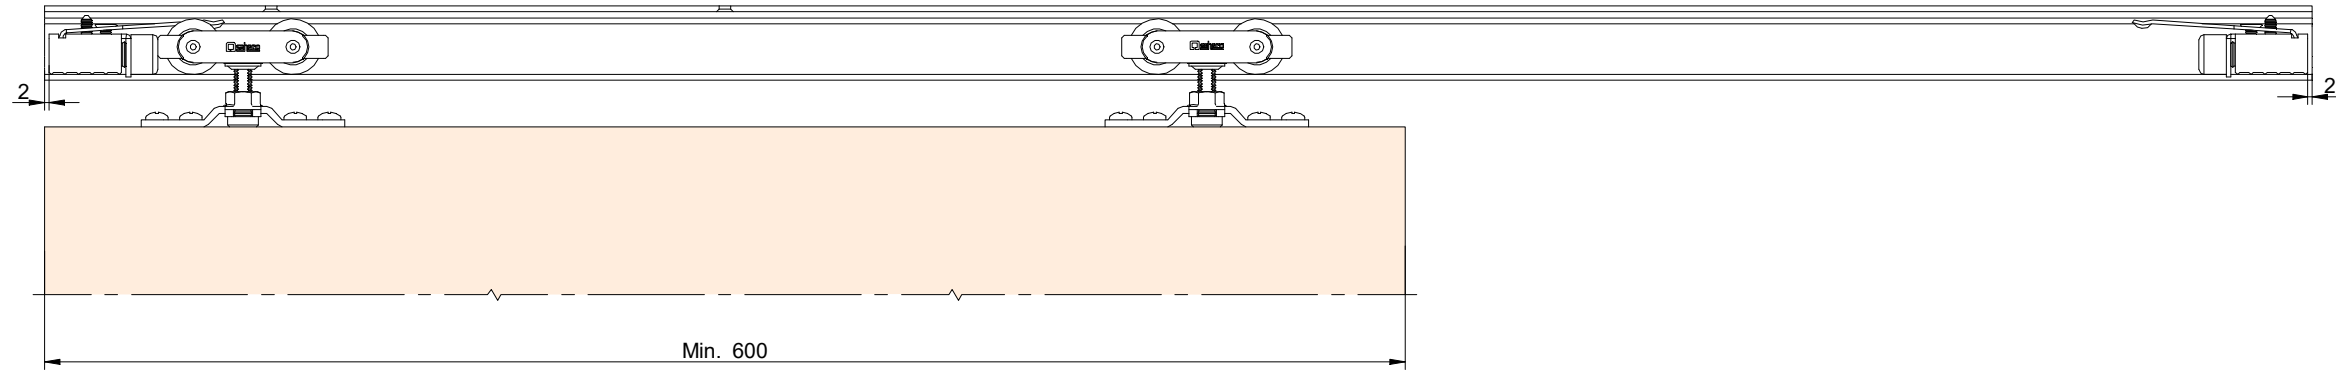

MADE IN E.U.

JULY 2019

038060076

CODE: 008100

a		2	d		2
b		2	e		1
c		8	f		4
			g		1

DIN 7505 B 5X25
DIN 7505 A 4x20

PERFIL STANDARD / Profile Standard / Profil Standard

A= H-61

A= H-32

1 MONTAJE A TECHO / Ceiling mount / Fixation à plafond

STANDARD

EXCELLENCE

STAR

MONTAJE A PARED / Wall mount / Fixation à mur

STANDARD

2 MONTAJE A PARED + PERFIL SEPARADOR / Wall mount + full width side fixing profile / Fixation à plafond + profil séparateur