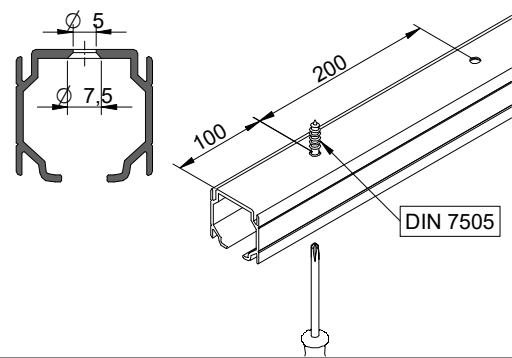

MADE IN E.U.

JULY 2019

038060076

CODE: 008100

a		2	d		2
b		2	e		1
c		8	f		4
			g		1

DIN 7505 B 5X25
DIN 7505 A 4x20

PERFIL STANDARD / Profile Standard / Profil Standard

A= H-61

A= H-32

1 MONTAJE A TECHO / Ceiling mount / Fixation à plafond

STANDARD

EXCELLENCE

STAR

MONTAJE A PARED / Wall mount / Fixation à mur

STANDARD

2 MONTAJE A PARED + PERFIL SEPARADOR / Wall mount + full width side fixing profile / Fixation à plafond + profil séparateur