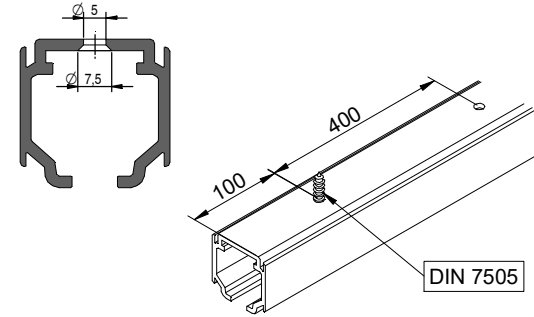

MADE IN E.U.

JULY 2019

038060076

CODE: 008100

a		2	d		2
b		2	e		1
c		8	f		4
			g		1

DIN 7505 B 5X25
DIN 7505 A 4x20

PERFIL STANDARD / Profile Standard / Profil Standard

A= H-61

A= H-32

1 MONTAJE A TECHO / Ceiling mount / Fixation à plafond

STANDARD

EXCELLENCE

STAR

MONTAJE A PARED / Wall mount / Fixation à mur

STANDARD

2 MONTAJE A PARED + PERFIL SEPARADOR / Wall mount + full width side fixing profile / Fixation à plafond + profil séparateur