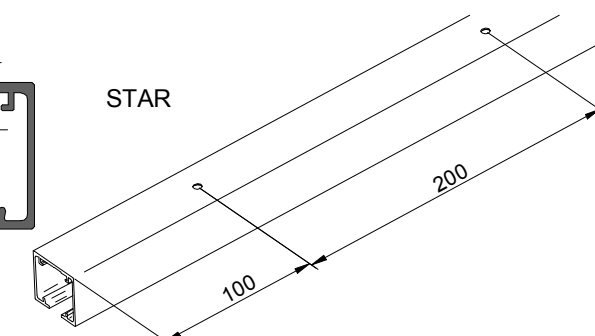

1 MONTAJE A TECHO / Ceiling mount / Fixation à plafond

EXCELLENCE

STAR