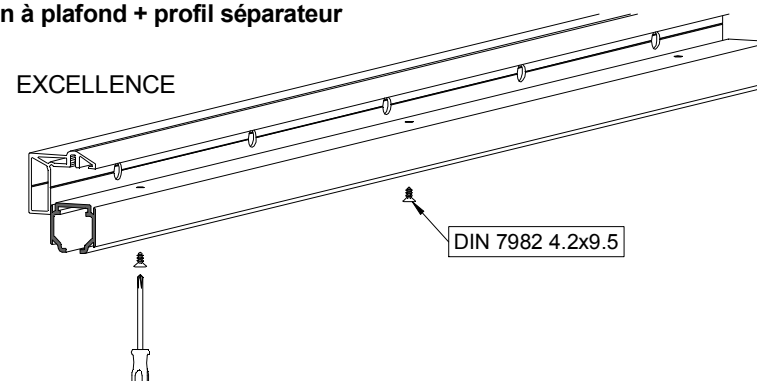

EXCELLENCE