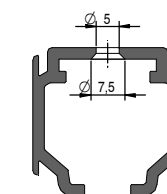

1 MONTAJE A TECHO / Ceiling mount / Fixation à plafond