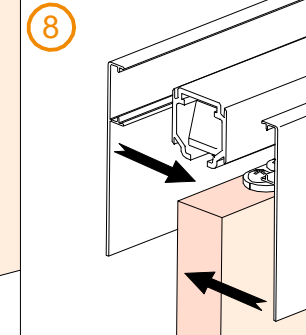

A= H-47

PERFIL STAR / Profile Star / Profil Star

A= H-47

PERFIL STAR FALSO TECHO / Profile Star for plasterboard / Profil Star pour plaques en plâtre

A= H-14

1 MONTAJE A TECHO / Ceiling mount / Fixation à plafond

2 MONTAJE A PARED + PERFIL SEPARADOR / Wall mount + full width side fixing profile / Fixation à plafond + profil séparateur

3 MONTAJE COMPONENTES / Assembly components / Composant d'assemblage

7 MONTAJE TAPETA / Pelmet cover mount / Bandeau à clipser sur rail