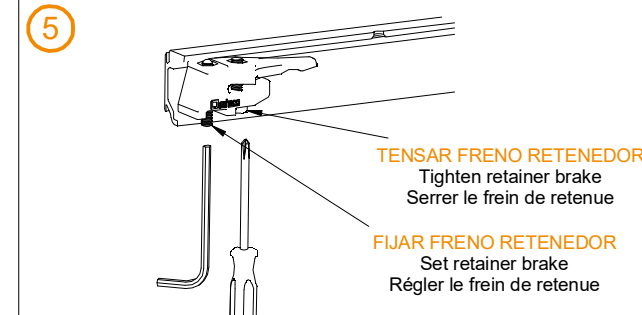

A= H-47

PERFIL STAR / Profile Star / Profil Star

A= H-47

PERFIL STAR FALSO TECHO / Profile Star for plasterboard / Profil Star pour plaques en plâtre

A= H-14

1 MONTAJE A TECHO / Ceiling mount / Fixation à plafond

2 MONTAJE A PARED + PERFIL SEPARADOR / Wall mount + full width side fixing profile / Fixation à plafond + profil séparateur

3 MONTAJE COMPONENTES / Assembly components / Composant d'assemblage

7 MONTAJE TAPETA / Pelmet cover mount / Bandeau à clipser sur rail