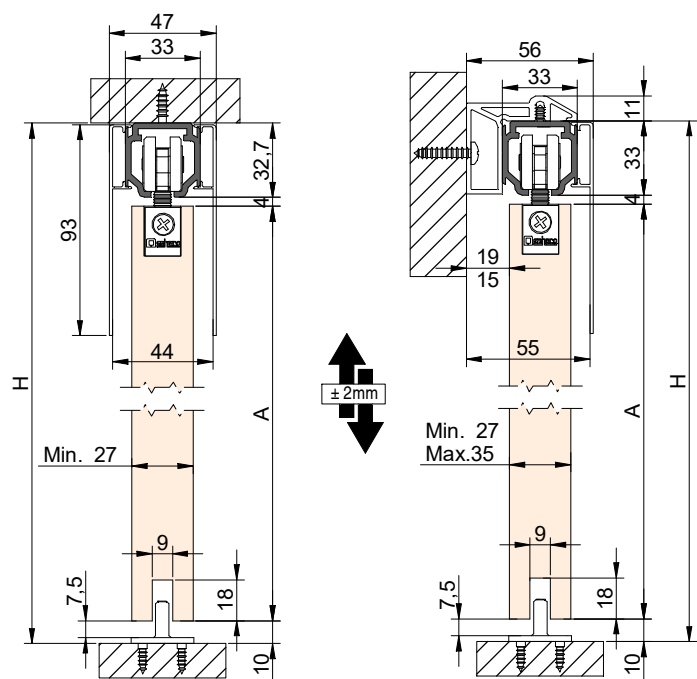

MADE IN E.U.

GRUPO TORREMAT

OCT. 2022

038060654

CODE: 007212

d		1	h		2
e	 DIN 7505 A 4x20	4	j		2
f		1	k		2
g		2	m	 DIN 7505 B 4x25	4
			n	 DIN 7505 A 4x20	4

PERFIL EXCELLENCE / Profile Excellence / Profil Excellence

A= H-47

PERFIL STAR / Profile Star / Profil Star

A= H-47

PERFIL STAR FALSO TECHO / Profile Star for plasterboard / Profil Star pour plaques en plâtre

A= H-14

1 MONTAJE A TECHO / Ceiling mount / Fixation à plafond