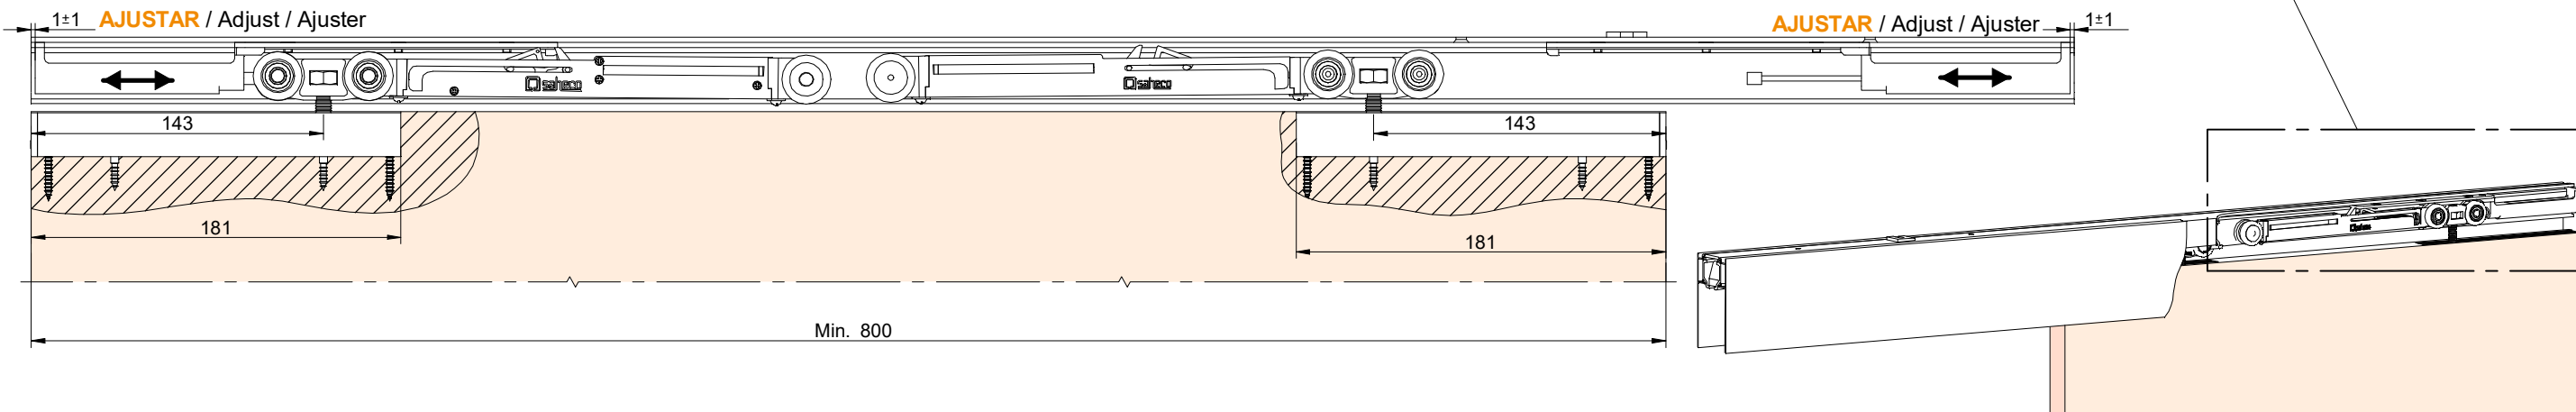

SF-RA P70

2 SOFTBRAKE

sistemas para puertas correderas

Poligono Industrial Foradada - 08580 - Sant Quirze de Besora (Barcelona)
Telf. 34-93.852.92.23
Export. Telf. 34-93.852.96.15
e-mail: saheco@saheco.com - web: www.saheco.com

MADE IN E.U.

GRUPO TORREMAT

OCT. 2022

038060654

CODE: 007212

d		1	h		2
e	 DIN 7505 A 4x20	4	j		2
f		1	k		2
g		2	m	 DIN 7505 B 4x25	4
			n	 DIN 7505 A 4x20	4

PERFIL EXCELLENCE / Profile Excellence / Profil Excellence