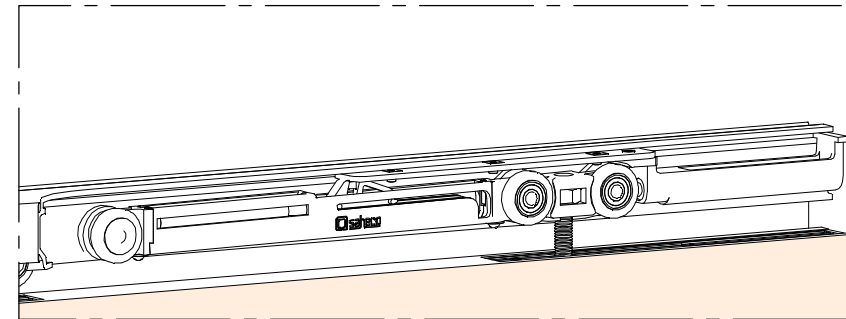

SF-RA P70

2 SOFTBRAKE

sistemas para puertas correderas

Poligono Industrial Foradada - 08580 - Sant Quirze de Besora (Barcelona)
Telf. 34-93.852.92.23
Export. Telf. 34-93.852.96.15
e-mail: saheco@saheco.com - web: www.saheco.com

MADE IN E.U.

GRUPO TORREMAT

OCT. 2022

038060654

CODE: 007212

d		1	h		2
e	 DIN 7505 A 4x20	4	j		2
f		1	k		2
g		2	m	 DIN 7505 B 4x25	4
			n	 DIN 7505 A 4x20	4

PERFIL EXCELLENCE / Profile Excellence / Profil Excellence