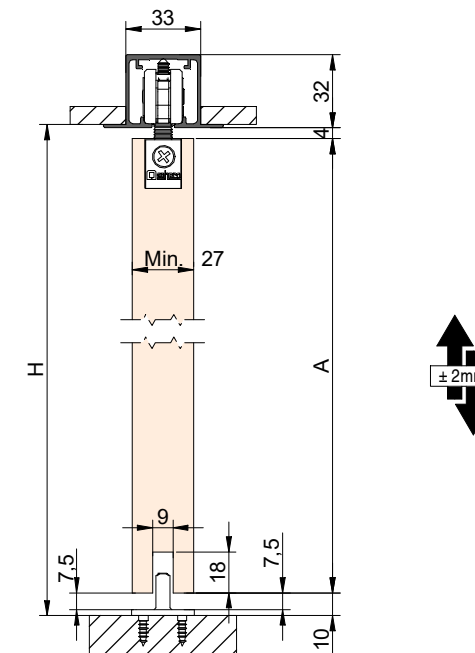

A= H-47

PERFIL STAR / Profile Star / Profil Star

A= H-47

PERFIL STAR FALSO TECHO / Profile Star for plasterboard / Profil Star pour plaques en plâtre

A= H-14

1 MONTAJE A TECHO / Ceiling mount / Fixation à plafond

2 MONTAJE A PARED + PERFIL SEPARADOR / Wall mount + full width side fixing profile / Fixation à plafond + profil séparateur

3 MONTAJE COMPONENTES / Assembly components / Composant d'assemblage

7 MONTAJE TAPETA / Pelmet cover mount / Bandeau à clipser sur rail