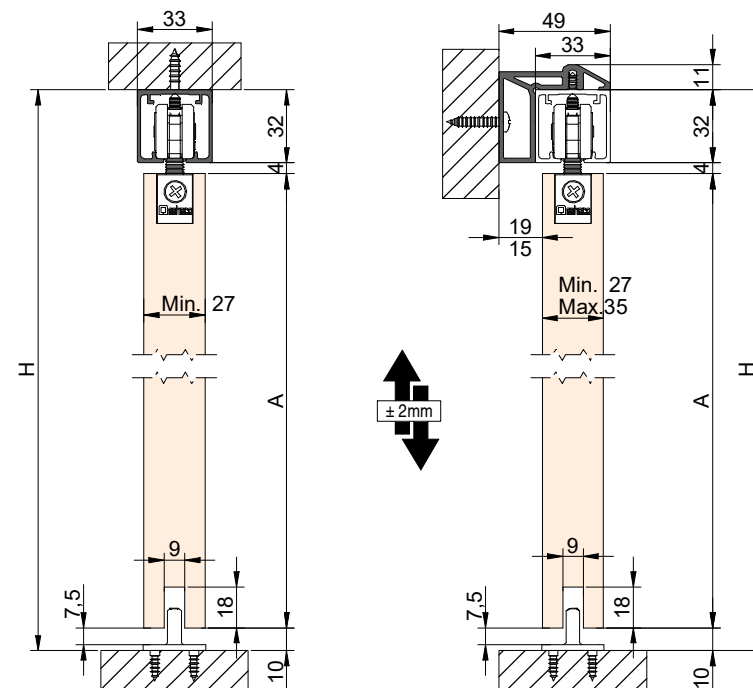

A= H-47

PERFIL STAR / Profile Star / Profil Star

A= H-47

PERFIL STAR FALSO TECHO / Profile Star for plasterboard / Profil Star pour plaques en plâtre

A= H-14

1 MONTAJE A TECHO / Ceiling mount / Fixation à plafond

2 MONTAJE A PARED + PERFIL SEPARADOR / Wall mount + full width side fixing profile / Fixation à plafond + profil séparateur

3 MONTAJE COMPONENTES / Assembly components / Composant d'assemblage

7 MONTAJE TAPETA / Pelmet cover mount / Bandeau à clipser sur rail