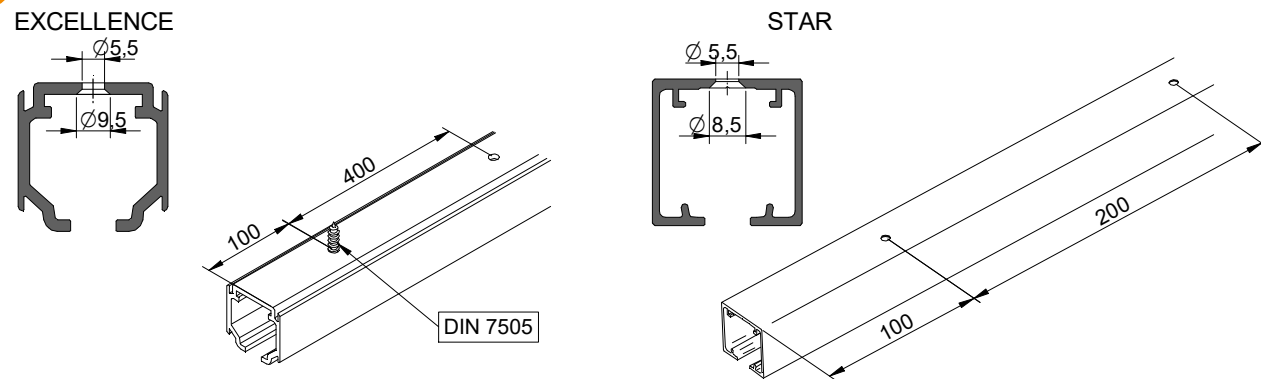

A= H-47

PERFIL STAR / Profile Star / Profil Star

A= H-47

PERFIL STAR FALSO TECHO / Profile Star for plasterboard / Profil Star pour plaques en plâtre

A= H-14

1 MONTAJE A TECHO / Ceiling mount / Fixation à plafond

2 MONTAJE A PARED + PERFIL SEPARADOR / Wall mount + full width side fixing profile / Fixation à plafond + profil séparateur

3 MONTAJE COMPONENTES / Assembly components / Composant d'assemblage

7 MONTAJE TAPETA / Pelmet cover mount / Bandeau à clipser sur rail