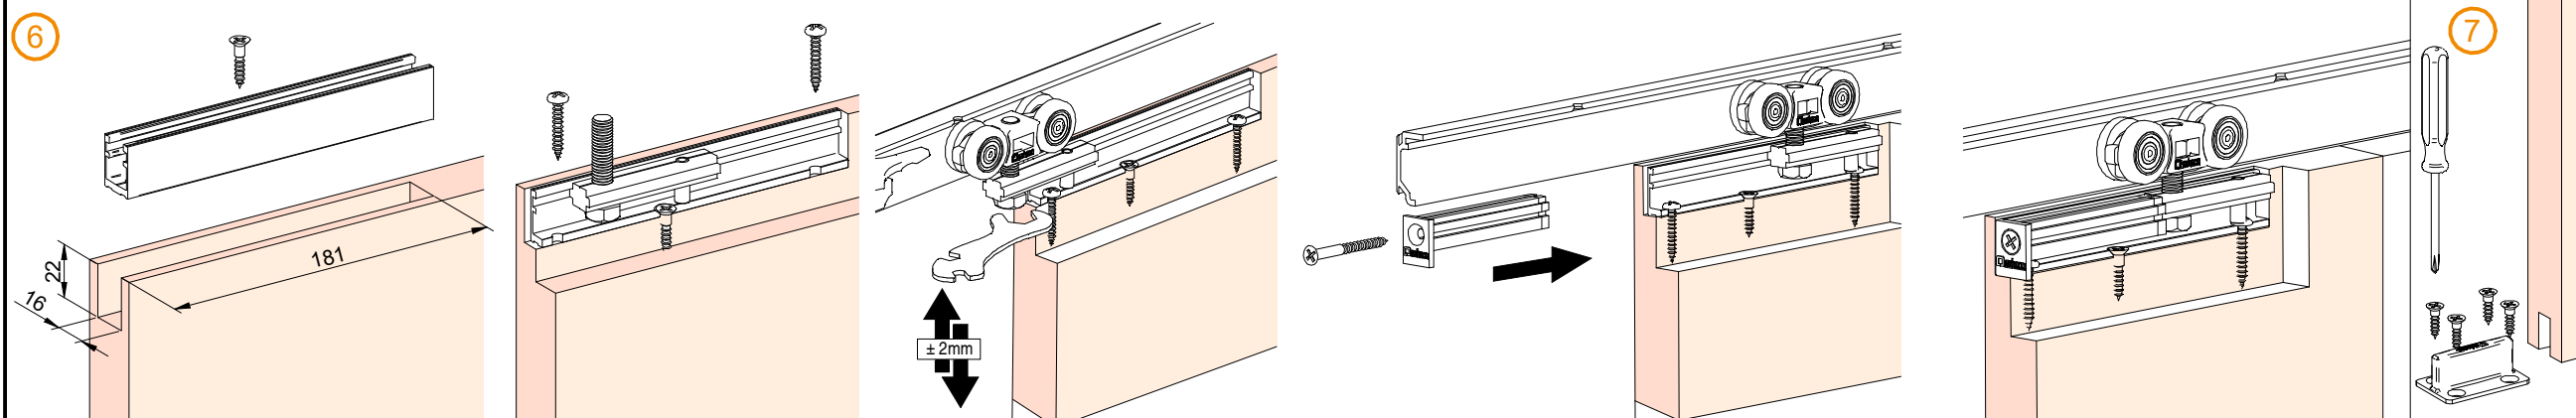

A= H-47

PERFIL STAR / Profile Star / Profil Star

A= H-47

PERFIL STAR FALSO TECHO / Profile Star for plasterboard / Profil Star pour plaques en plâtre

A= H-14

1 MONTAJE A TECHO / Ceiling mount / Fixation à plafond

2 MONTAJE A PARED + PERFIL SEPARADOR / Wall mount + full width side fixing profile / Fixation à plafond + profil séparateur

3 MONTAJE COMPONENTES / Assembly components / Composant d'assemblage

7 MONTAJE TAPETA / Pelmet cover mount / Bandeau à clipser sur rail