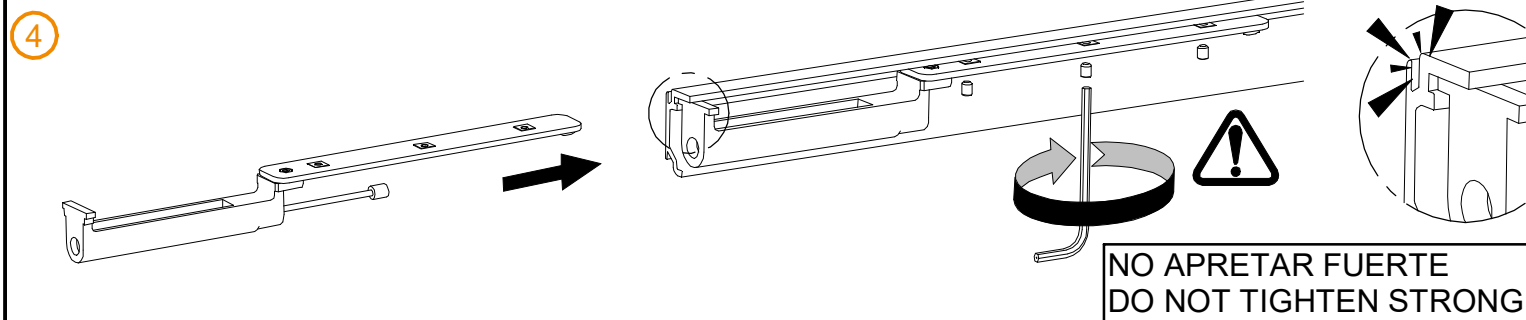

A= H-47

PERFIL STAR / Profile Star / Profil Star

A= H-47

PERFIL STAR FALSO TECHO / Profile Star for plasterboard / Profil Star pour plaques en plâtre

A= H-14

1 MONTAJE A TECHO / Ceiling mount / Fixation à plafond

2 MONTAJE A PARED + PERFIL SEPARADOR / Wall mount + full width side fixing profile / Fixation à plafond + profil séparateur

3 MONTAJE COMPONENTES / Assembly components / Composant d'assemblage

7 MONTAJE TAPETA / Pelmet cover mount / Bandeau à clipser sur rail