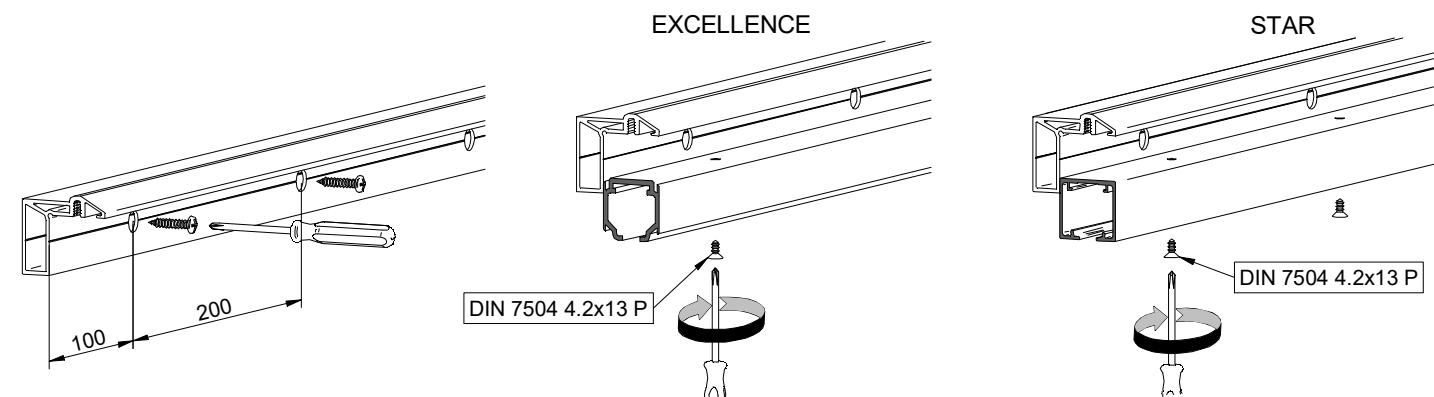

A= H-47

PERFIL STAR / Profile Star / Profil Star

A= H-47

PERFIL STAR FALSO TECHO / Profile Star for plasterboard / Profil Star pour plaques en plâtre

A= H-14

1 MONTAJE A TECHO / Ceiling mount / Fixation à plafond

2 MONTAJE A PARED + PERFIL SEPARADOR / Wall mount + full width side fixing profile / Fixation à plafond + profil séparateur

3 MONTAJE COMPONENTES / Assembly components / Composant d'assemblage

7 MONTAJE TAPETA / Pelmet cover mount / Bandeau à clipser sur rail