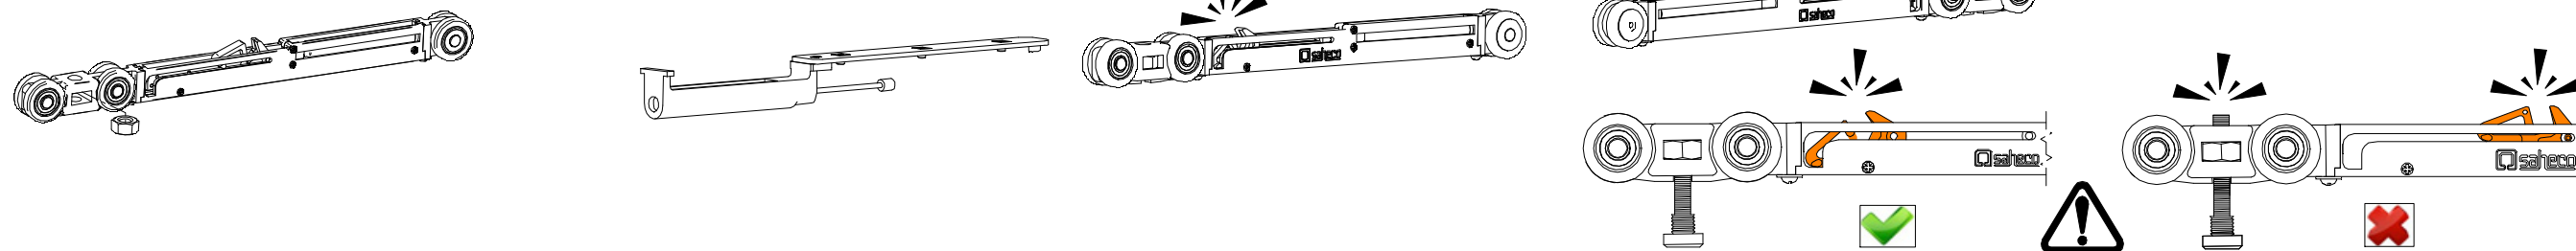

A= H-47

PERFIL STAR / Profile Star / Profil Star

A= H-47

PERFIL STAR FALSO TECHO / Profile Star for plasterboard / Profil Star pour plaques en plâtre

A= H-14

1 MONTAJE A TECHO / Ceiling mount / Fixation à plafond

2 MONTAJE A PARED + PERFIL SEPARADOR / Wall mount + full width side fixing profile / Fixation à plafond + profil séparateur

3 MONTAJE COMPONENTES / Assembly components / Composant d'assemblage

7 MONTAJE TAPETA / Pelmet cover mount / Bandeau à clipser sur rail