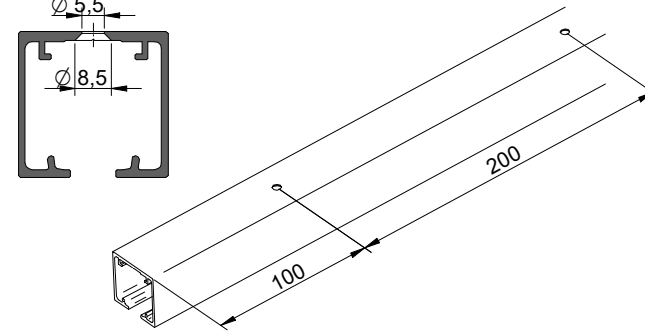

A= H-47

PERFIL STAR FALSO TECHO / Profile Star for plasterboard / Profil Star pour plaques en plâtre

A= H-14

1 MONTAJE A TECHO / Ceiling mount / Fixation à plafond

STANDARD

EXCELLENCE

STAR

MONTAJE A PARED / Wall mount / Fixation à mur