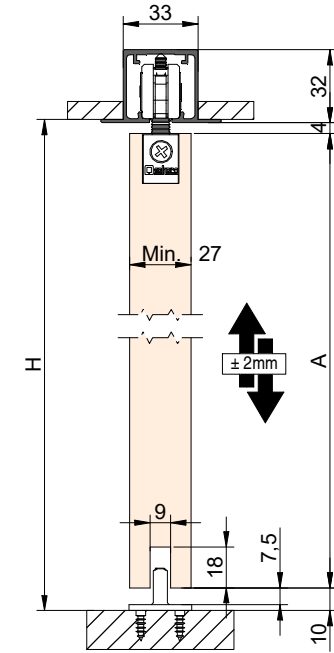

CODE: 007211

a		2	h		2
b		1	j		4
c		4	k		2
d		1	n		2
			m		2

PERFIL STANDARD / Profile Standard / Profil Standard

A= H-43

PERFIL EXCELLENCE / Profile Excellence / Profil Excellence

A= H-47

PERFIL STAR / Profile Star / Profil Star

A= H-47

PERFIL STAR FALSO TECHO / Profile Star for plasterboard / Profil Star pour plaques en plâtre

A= H-14

1 MONTAJE A TECHO / Ceiling mount / Fixation à plafond

STANDARD

EXCELLENCE

STAR

MONTAJE A PARED / Wall mount / Fixation à mur

STANDARD

2 MONTAJE A PARED + PERFIL SEPARADOR / Wall mount + full width side fixing profile / Fixation à plafond + profil séparateur

EXCELLENCE

STAR

3 MONTAJE COMPONENTES / Assembly components / Composant d'assemblage