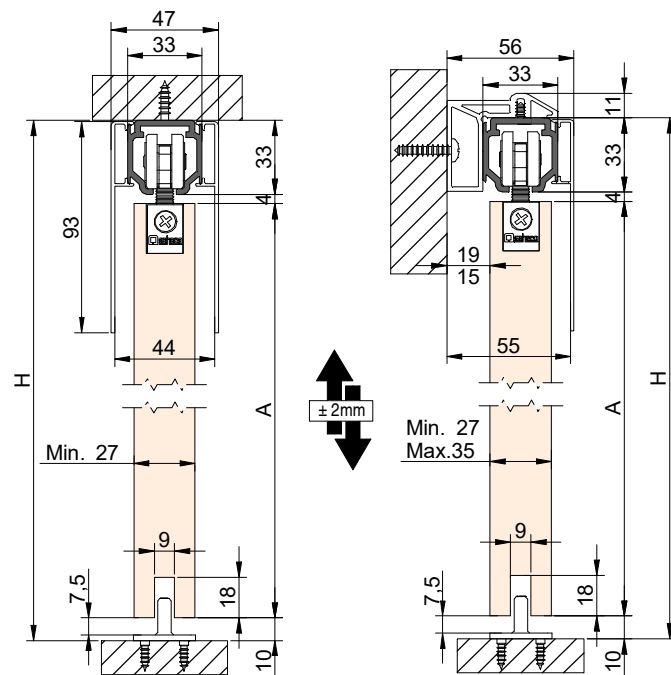

CODE: 007211

a		2	h		2
b		1	j		4
c		4	k		2
d		1	n		2
			m		2

PERFIL STANDARD / Profile Standard / Profil Standard

A= H-43

PERFIL EXCELLENCE / Profile Excellence / Profil Excellence

A= H-47

PERFIL STAR / Profile Star / Profil Star

A= H-47

PERFIL STAR FALSO TECHO / Profile Star for plasterboard / Profil Star pour plaques en plâtre

A= H-14

1 MONTAJE A TECHO / Ceiling mount / Fixation à plafond

STANDARD

EXCELLENCE

STAR

MONTAJE A PARED / Wall mount / Fixation à mur

STANDARD

2 MONTAJE A PARED + PERFIL SEPARADOR / Wall mount + full width side fixing profile / Fixation à plafond + profil séparateur

EXCELLENCE

STAR

3 MONTAJE COMPONENTES / Assembly components / Composant d'assemblage