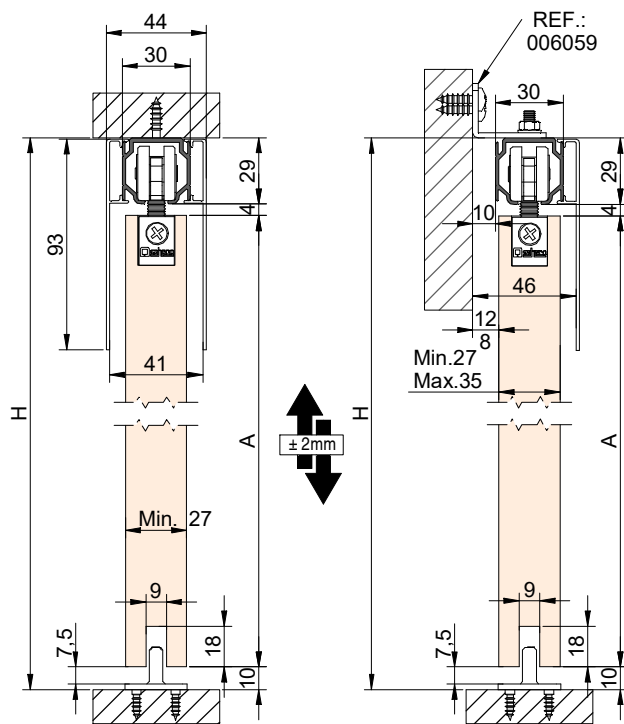

CODE: 007211

a		2	h		2
b		1	j		4
c		4	k		2
d		1	n		2
			m		2

PERFIL STANDARD / Profile Standard / Profil Standard

A= H-43

PERFIL EXCELLENCE / Profile Excellence / Profil Excellence

A= H-47

PERFIL STAR / Profile Star / Profil Star

A= H-47

PERFIL STAR FALSO TECHO / Profile Star for plasterboard / Profil Star pour plaques en plâtre

A= H-14

1 MONTAJE A TECHO / Ceiling mount / Fixation à plafond

STANDARD

EXCELLENCE

STAR

MONTAJE A PARED / Wall mount / Fixation à mur

STANDARD

2 MONTAJE A PARED + PERFIL SEPARADOR / Wall mount + full width side fixing profile / Fixation à plafond + profil séparateur

EXCELLENCE

STAR

3 MONTAJE COMPONENTES / Assembly components / Composant d'assemblage