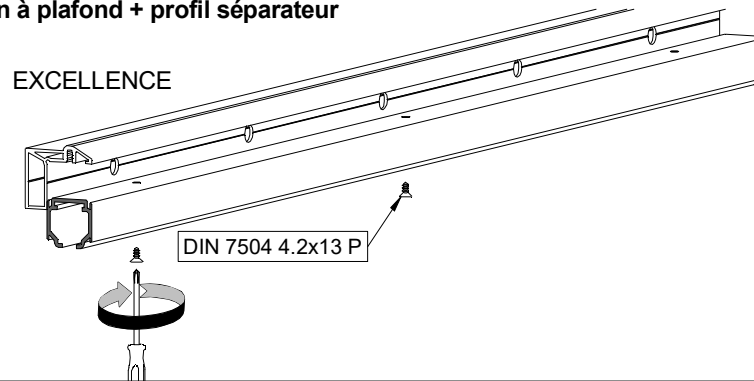

A= H-47

PERFIL STAR FALSO TECHO / Profile Star for plasterboard / Profil Star pour plaques en plâtre

A= H-14

1 MONTAJE A TECHO / Ceiling mount / Fixation à plafond

STANDARD

EXCELLENCE

STAR

MONTAJE A PARED / Wall mount / Fixation à mur

STANDARD

2 MONTAJE A PARED + PERFIL SEPARADOR / Wall mount + full width side fixing profile / Fixation à plafond + profil séparateur

EXCELLENCE

STAR

3 MONTAJE COMPONENTES / Assembly components / Composant d'assemblage