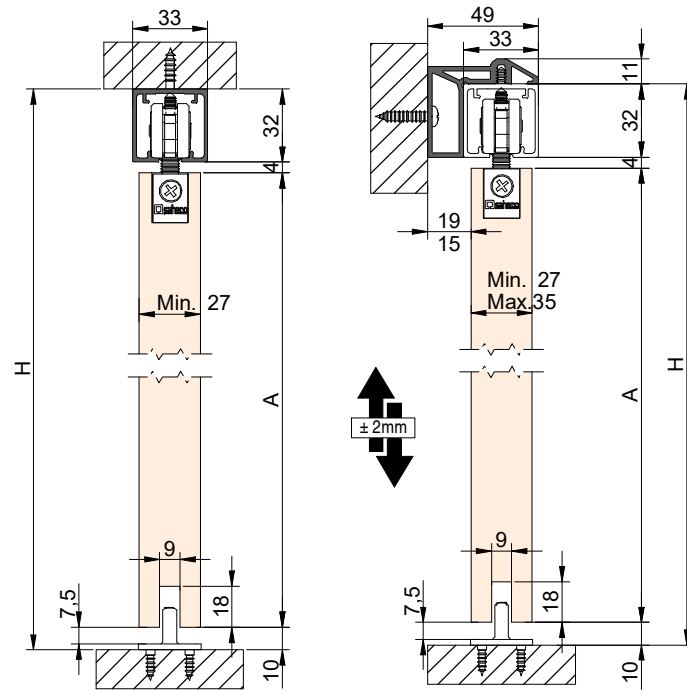

CODE: 007211

a		2	h		2
b		1	j		4
c		4	k		2
d		1	n		2
			m		2

PERFIL STANDARD / Profile Standard / Profil Standard

A= H-43

PERFIL EXCELLENCE / Profile Excellence / Profil Excellence

A= H-47

PERFIL STAR / Profile Star / Profil Star

A= H-47

PERFIL STAR FALSO TECHO / Profile Star for plasterboard / Profil Star pour plaques en plâtre

A= H-14

1 MONTAJE A TECHO / Ceiling mount / Fixation à plafond

STANDARD

EXCELLENCE

STAR

MONTAJE A PARED / Wall mount / Fixation à mur

STANDARD

2 MONTAJE A PARED + PERFIL SEPARADOR / Wall mount + full width side fixing profile / Fixation à plafond + profil séparateur

EXCELLENCE

STAR

3 MONTAJE COMPONENTES / Assembly components / Composant d'assemblage