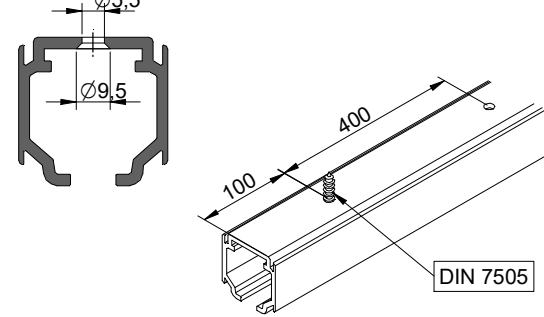

A= H-47

PERFIL STAR FALSO TECHO / Profile Star for plasterboard / Profil Star pour plaques en plâtre

A= H-14

1 MONTAJE A TECHO / Ceiling mount / Fixation à plafond

STANDARD

EXCELLENCE

STAR

MONTAJE A PARED / Wall mount / Fixation à mur

STANDARD

2 MONTAJE A PARED + PERFIL SEPARADOR / Wall mount + full width side fixing profile / Fixation à plafond + profil séparateur

EXCELLENCE

STAR

3 MONTAJE COMPONENTES / Assembly components / Composant d'assemblage