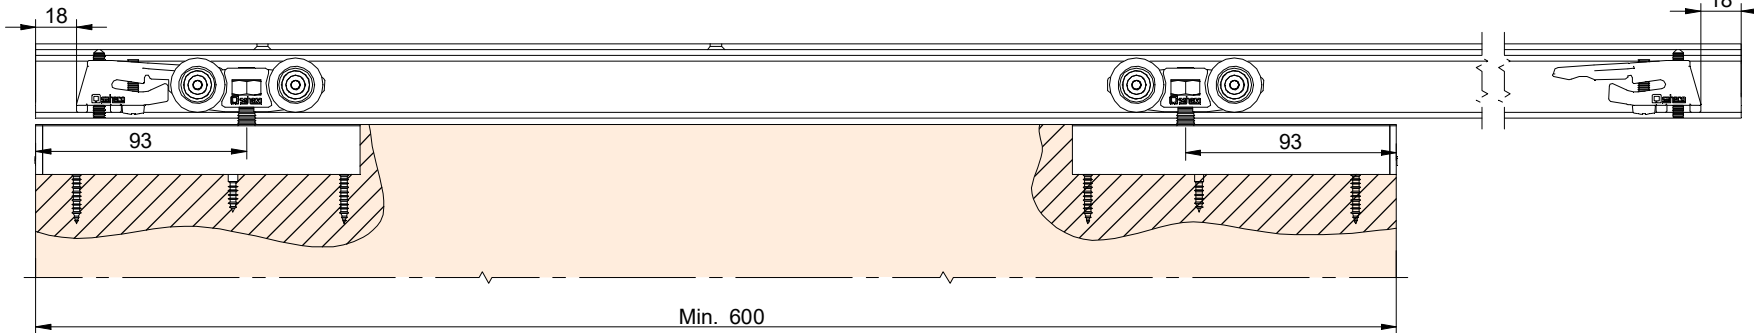

CODE: 007211

a		2	h		2
b		1	j		4
c		4	k		2
d		1	n		2
			m		2

PERFIL STANDARD / Profile Standard / Profil Standard

A= H-43

PERFIL EXCELLENCE / Profile Excellence / Profil Excellence

A= H-47

PERFIL STAR / Profile Star / Profil Star

A= H-47

PERFIL STAR FALSO TECHO / Profile Star for plasterboard / Profil Star pour plaques en plâtre

A= H-14

1 MONTAJE A TECHO / Ceiling mount / Fixation à plafond

STANDARD

EXCELLENCE

STAR

MONTAJE A PARED / Wall mount / Fixation à mur

STANDARD

2 MONTAJE A PARED + PERFIL SEPARADOR / Wall mount + full width side fixing profile / Fixation à plafond + profil séparateur

EXCELLENCE

STAR

3 MONTAJE COMPONENTES / Assembly components / Composant d'assemblage