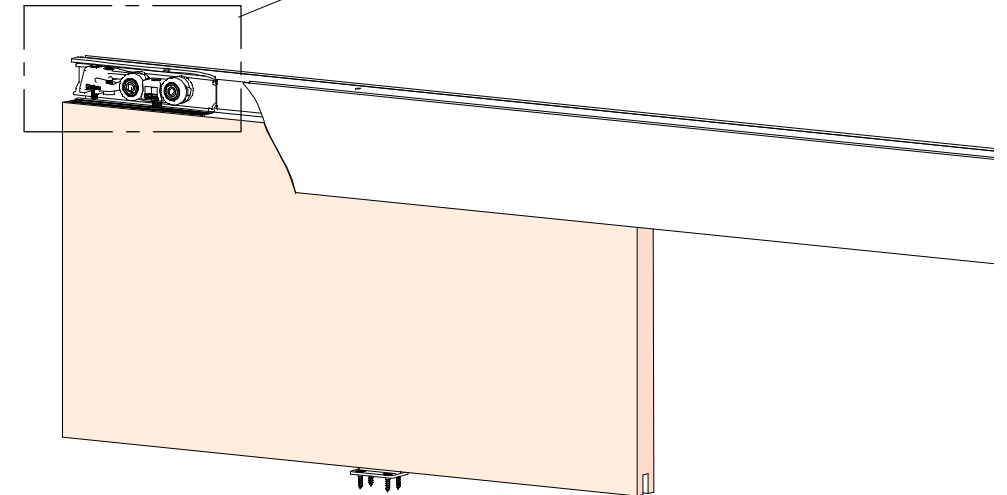

CODE: 007211

a		2	h		2
b		1	j		4
c		4	k		2
d		1	n		2
			m		2

PERFIL STANDARD / Profile Standard / Profil Standard

A= H-43

PERFIL EXCELLENCE / Profile Excellence / Profil Excellence

A= H-47

PERFIL STAR / Profile Star / Profil Star

A= H-47

PERFIL STAR FALSO TECHO / Profile Star for plasterboard / Profil Star pour plaques en plâtre

A= H-14

1 MONTAJE A TECHO / Ceiling mount / Fixation à plafond

STANDARD

EXCELLENCE

STAR

MONTAJE A PARED / Wall mount / Fixation à mur

STANDARD

2 MONTAJE A PARED + PERFIL SEPARADOR / Wall mount + full width side fixing profile / Fixation à plafond + profil séparateur

EXCELLENCE

STAR

3 MONTAJE COMPONENTES / Assembly components / Composant d'assemblage