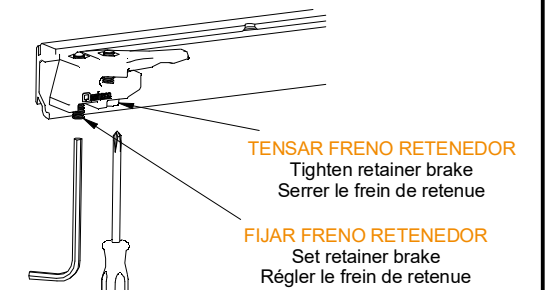

STANDARD

2 MONTAJE A PARED + PERFIL SEPARADOR / Wall mount + full width side fixing profile / Fixation à plafond + profil séparateur

EXCELLENCE

STAR

3 MONTAJE COMPONENTES / Assembly components / Composant d'assemblage

4

5

6

MONTAJE TAPETA / Pelmet cover mount / Bandeau à clipser sur rail

7

8 TAPETAS LATERALES / Cover caps / Capuchons finals

STANDARD
EXCELLENCE

EXCELLENCE