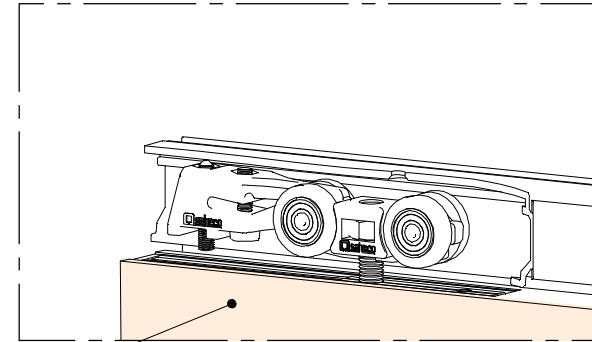

CODE: 007211

a		2	h		2
b		1	j		4
c		4	k		2
d		1	n		2
			m		2