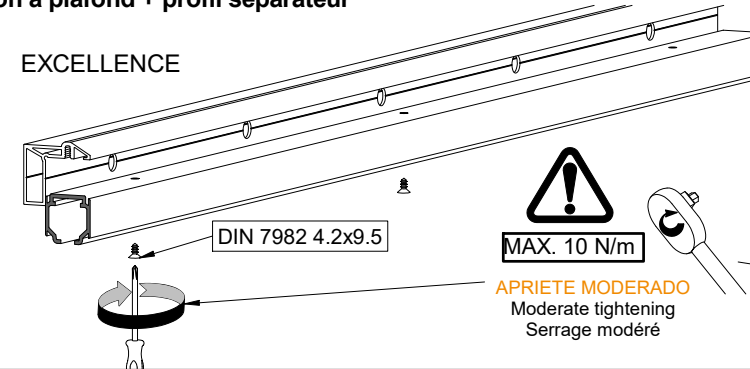

### PERFIL STAR FALSO TECHO / Profile Star for plasterboard / Profil Star pour plaques en plâtre

A= H-23

**1 MONTAJE A TECHO / Ceiling mount / Fixation à plafond**

STANDARD

EXCELLENCE

STAR

**MONTAJE A PARED / Wall mount / Fixation à mur**

STANDARD

**2 MONTAJE A PARED + PERFIL SEPARADOR / Wall mount + full width side fixing profile / Fixation à plafond + profil séparateur**

EXCELLENCE

STAR

**3 MONTAJE COMPONENTES / Assembly components / Composant d'assemblage**