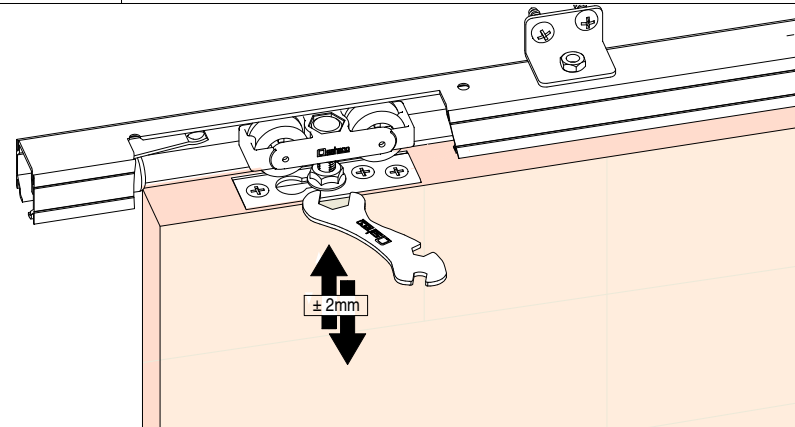

### PERFIL STAR FALSO TECHO / Profile Star for plasterboard / Profil Star pour plaques en plâtre

A= H-23

**1 MONTAJE A TECHO / Ceiling mount / Fixation à plafond**

STANDARD

EXCELLENCE

STAR

**MONTAJE A PARED / Wall mount / Fixation à mur**

STANDARD

**2 MONTAJE A PARED + PERFIL SEPARADOR / Wall mount + full width side fixing profile / Fixation à plafond + profil séparateur**

EXCELLENCE

STAR

**3 MONTAJE COMPONENTES / Assembly components / Composant d'assemblage**

4

5

6

7

8

**MONTAJE TAPETA / Pelmet cover mount / Bandeau à clipser sur rail**

**9 TAPETAS LATERALES / Cover caps / Capuchons finals**

STANDARD  
EXCELLENCE