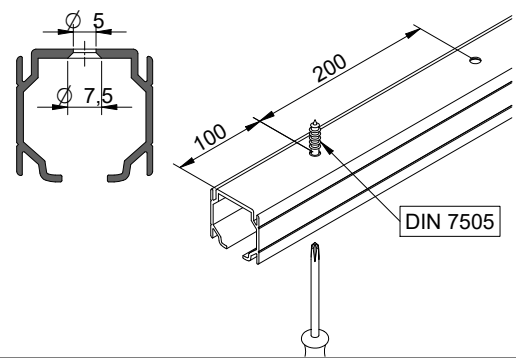

### PERFIL STAR / Profile Star / Profil Star

A= H-56

### PERFIL STAR FALSO TECHO / Profile Star for plasterboard / Profil Star pour plaques en plâtre

A= H-23

**1 MONTAJE A TECHO / Ceiling mount / Fixation à plafond**

STANDARD

EXCELLENCE

STAR

**MONTAJE A PARED / Wall mount / Fixation à mur**