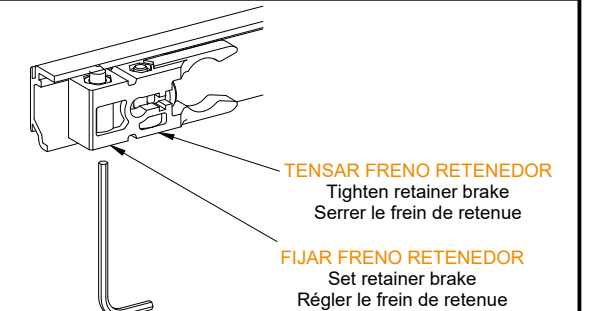

STANDARD

**2 MONTAJE A PARED + PERFIL SEPARADOR / Wall mount + full width side fixing profile / Fixation à plafond + profil séparateur**

EXCELLENCE

STAR

**3 MONTAJE COMPONENTES / Assembly components / Composant d'assemblage**

4

5

6

7

8

**MONTAJE TAPETA / Pelmet cover mount / Bandeau à clipser sur rail**

**9 TAPETAS LATERALES / Cover caps / Capuchons finals**

STANDARD  
EXCELLENCE