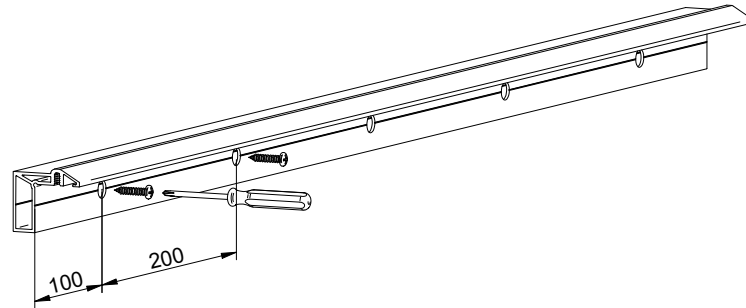

2 MONTAJE A PARED + PERFIL SEPARADOR / Wall mount + full width side fixing profile / Fixation à plafond + profil séparateur