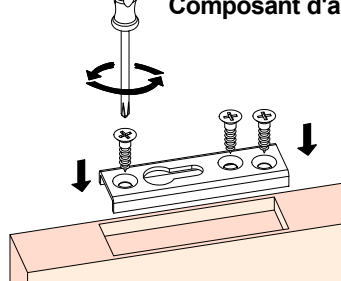

### PERFIL STAR FALSO TECHO / Profile Star for plasterboard / Profil Star pour plaques en plâtre

A= H-23

**1 MONTAJE A TECHO / Ceiling mount / Fixation à plafond**

STANDARD

EXCELLENCE

STAR

**MONTAJE A PARED / Wall mount / Fixation à mur**

STANDARD

**2 MONTAJE A PARED + PERFIL SEPARADOR / Wall mount + full width side fixing profile / Fixation à plafond + profil séparateur**

EXCELLENCE

STAR

**3 MONTAJE COMPONENTES / Assembly components / Composant d'assemblage**

4

5

6

7

8

**MONTAJE TAPETA / Pelmet cover mount / Bandeau à clipser sur rail**

**9 TAPETAS LATERALES / Cover caps / Capuchons finals**

STANDARD  
EXCELLENCE