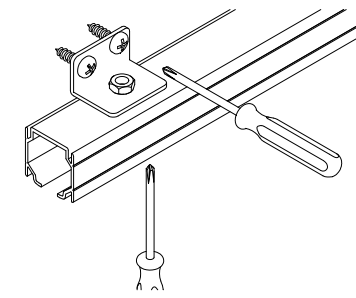

### PERFIL STAR FALSO TECHO / Profile Star for plasterboard / Profil Star pour plaques en plâtre

A= H-23

**1 MONTAJE A TECHO / Ceiling mount / Fixation à plafond**

STANDARD

EXCELLENCE

STAR

**MONTAJE A PARED / Wall mount / Fixation à mur**

STANDARD

**2 MONTAJE A PARED + PERFIL SEPARADOR / Wall mount + full width side fixing profile / Fixation à plafond + profil séparateur**

EXCELLENCE

STAR

**3 MONTAJE COMPONENTES / Assembly components / Composant d'assemblage**