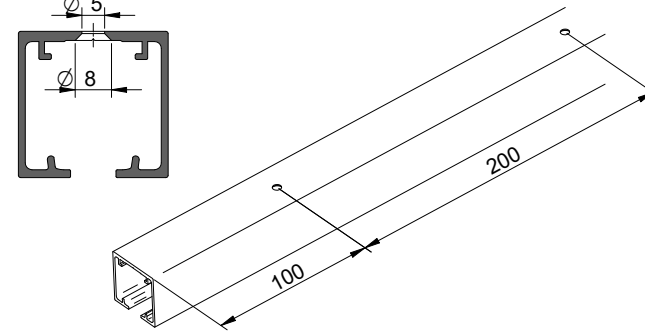

### PERFIL STAR FALSO TECHO / Profile Star for plasterboard / Profil Star pour plaques en plâtre

A= H-23

**1 MONTAJE A TECHO / Ceiling mount / Fixation à plafond**

STANDARD

EXCELLENCE

STAR

**MONTAJE A PARED / Wall mount / Fixation à mur**