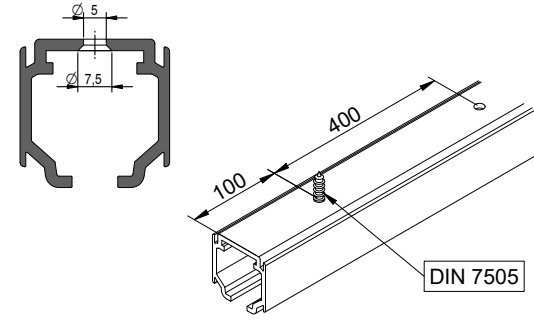

### PERFIL STAR FALSO TECHO / Profile Star for plasterboard / Profil Star pour plaques en plâtre

A= H-23

**1 MONTAJE A TECHO / Ceiling mount / Fixation à plafond**

STANDARD

EXCELLENCE

STAR

**MONTAJE A PARED / Wall mount / Fixation à mur**