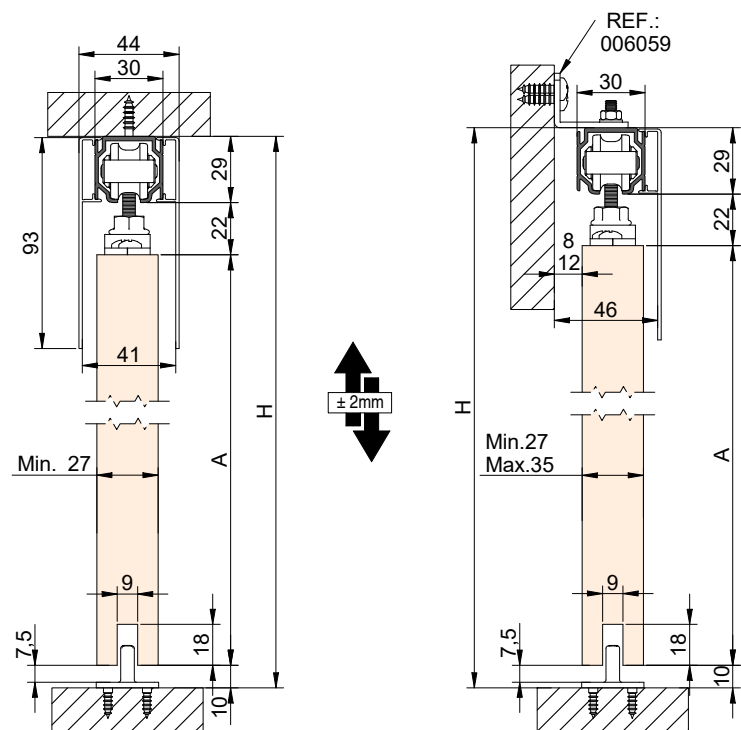

CODE: 006100

a		2	e		2
b		2	f		1
c		2	g		4
d		2	h		1
			i		8
				DIN 7505 A 4x20	
				DIN 7505 B 5X25	

PERFIL STANDARD / Profile Standard / Profil Standard

A= H-61

PERFIL EXCELLENCE / Profile Excellence / Profil Excellence

A= H-65

PERFIL STAR / Profile Star / Profil Star

A= H-65

PERFIL STAR FALSO TECHO / Profile Star for plasterboard / Profil Star pour plaques en plâtre

A= H-32

1 MONTAJE A TECHO / Ceiling mount / Fixation à plafond

STANDARD

EXCELLENCE

STAR

MONTAJE A PARED / Wall mount / Fixation à mur

STANDARD

2 MONTAJE A PARED + PERFIL SEPARADOR / Wall mount + full width side fixing profile / Fixation à plafond + profil séparateur

EXCELLENCE