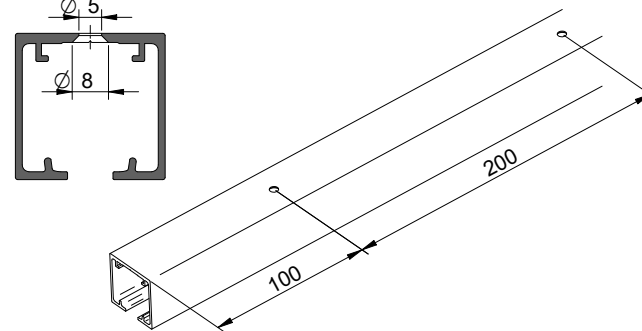

1 MONTAJE A TECHO / Ceiling mount / Fixation à plafond

STANDARD

EXCELLENCE

STAR

MONTAJE A PARED / Wall mount / Fixation à mur

STANDARD

2 MONTAJE A PARED + PERFIL SEPARADOR / Wall mount + full width side fixing profile / Fixation à plafond + profil séparateur

EXCELLENCE

STAR

3 MONTAJE COMPONENTES / Assembly components / Composant d'assemblage

4

5

6

7

8

MONTAJE TAPETA / Pelmet cover mount / Bandeau à clipser sur rail

9 TAPETAS LATERALES / Cover caps / Capuchons finals

STANDARD
EXCELLENCE

EXCELLENCE

STAR