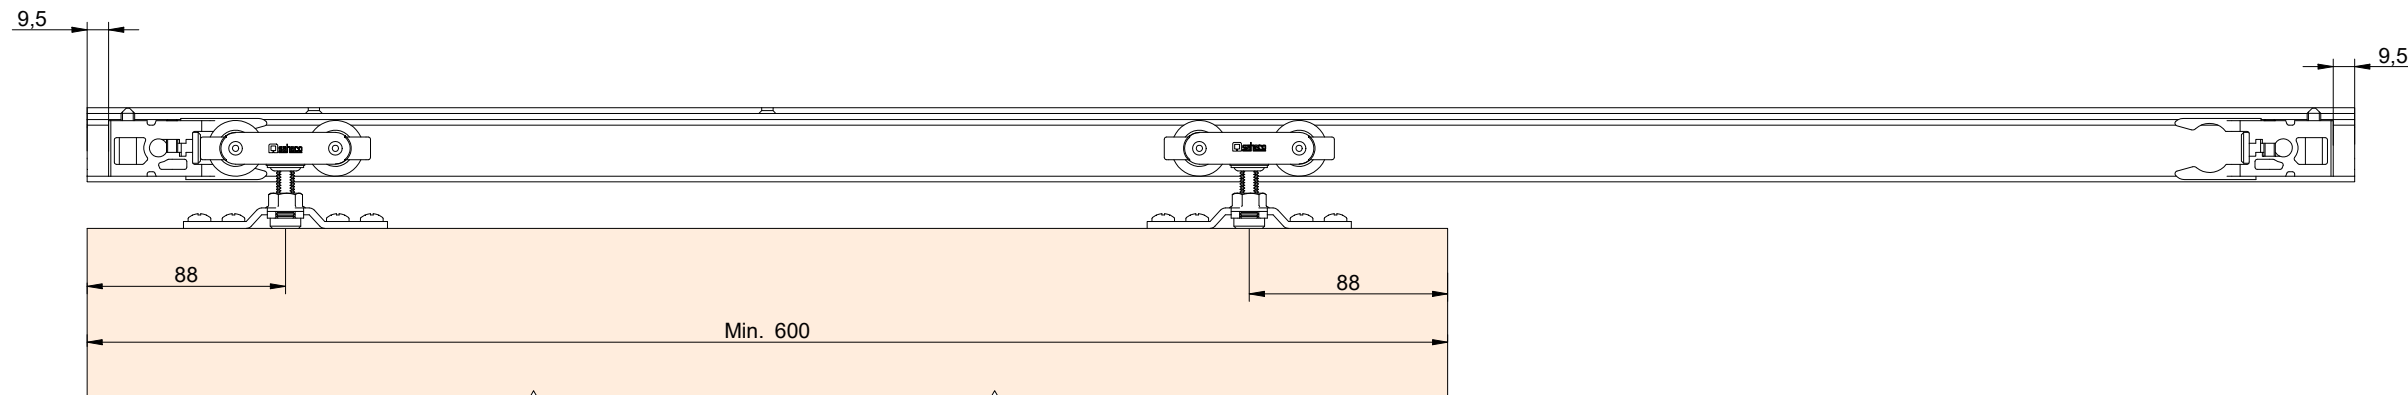

CODE: 006100

a		2	e		2
b		2	f		1
c		2	g		4
d		2	h		1
			i		8
				DIN 7505 A 4x20	
				DIN 7505 B 5X25	

PERFIL STANDARD / Profile Standard / Profil Standard

A= H-61

PERFIL EXCELLENCE / Profile Excellence / Profil Excellence

A= H-65

PERFIL STAR / Profile Star / Profil Star

A= H-65

PERFIL STAR FALSO TECHO / Profile Star for plasterboard / Profil Star pour plaques en plâtre

A= H-32

1 MONTAJE A TECHO / Ceiling mount / Fixation à plafond

STANDARD

EXCELLENCE

STAR

MONTAJE A PARED / Wall mount / Fixation à mur

STANDARD

2 MONTAJE A PARED + PERFIL SEPARADOR / Wall mount + full width side fixing profile / Fixation à plafond + profil séparateur

EXCELLENCE