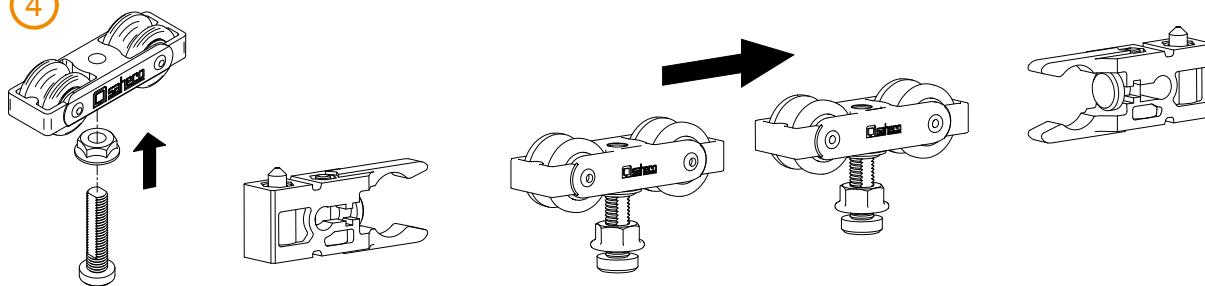

A= H-65

PERFIL STAR / Profile Star / Profil Star

A= H-65

PERFIL STAR FALSO TECHO / Profile Star for plasterboard / Profil Star pour plaques en plâtre

A= H-32

1 MONTAJE A TECHO / Ceiling mount / Fixation à plafond

STANDARD

EXCELLENCE

STAR

MONTAJE A PARED / Wall mount / Fixation à mur

STANDARD

2 MONTAJE A PARED + PERFIL SEPARADOR / Wall mount + full width side fixing profile / Fixation à plafond + profil séparateur

EXCELLENCE

STAR

3 MONTAJE COMPONENTES / Assembly components / Composant d'assemblage

4

5

6

7

8

MONTAJE TAPETA / Pelmet cover mount / Bandeau à clipser sur rail