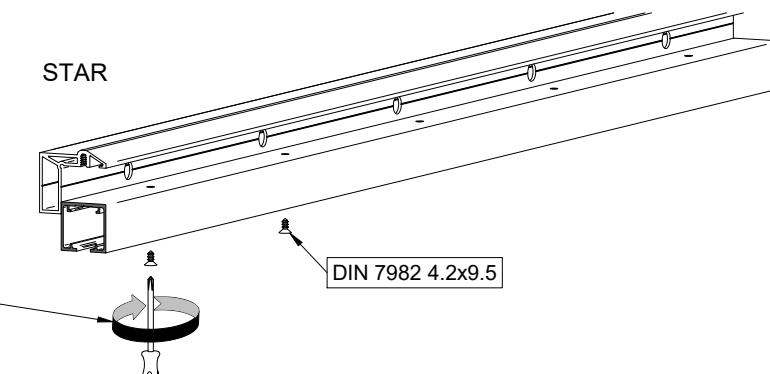

STANDARD

EXCELLENCE

STAR

MONTAJE A PARED / Wall mount / Fixation à mur

STANDARD

2 MONTAJE A PARED + PERFIL SEPARADOR / Wall mount + full width side fixing profile / Fixation à plafond + profil séparateur

EXCELLENCE

STAR

3 MONTAJE COMPONENTES / Assembly components / Composant d'assemblage

4

5

6

7

8

MONTAJE TAPETA / Pelmet cover mount / Bandeau à clipser sur rail