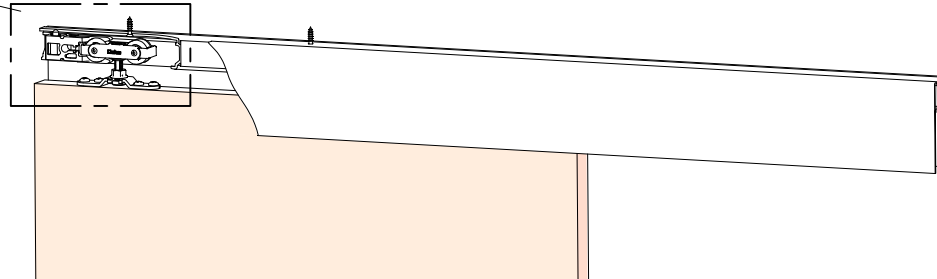

CODE: 006100

a		2	e		2
b		2	f		1
c		2	g		4
d		2	h		1
			i		8
				DIN 7505 A 4x20	
				DIN 7505 B 5X25