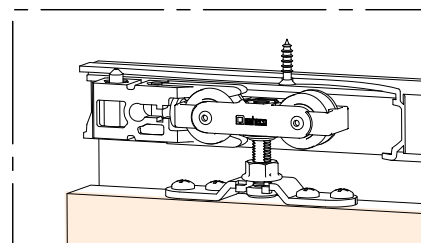

CODE: 006100

a		2	e		2
b		2	f		1
c		2	g		4
d		2	h		1
			i		8
				DIN 7505 A 4x20	
				DIN 7505 B 5X25