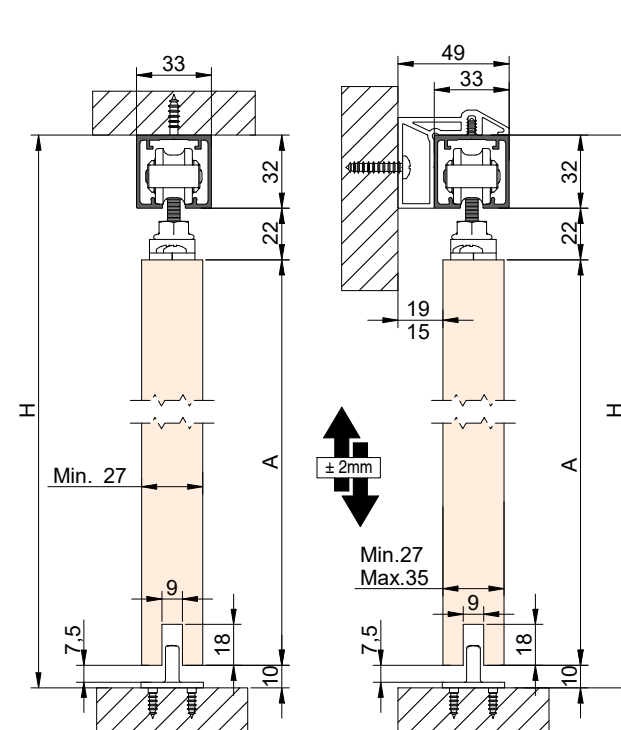

CODE: 006100

a		2	e		2
b		2	f		1
c		2	g		4
d		2	h		1
			i		8
				DIN 7505 A 4x20	
				DIN 7505 B 5X25	

PERFIL STANDARD / Profile Standard / Profil Standard

A= H-61

PERFIL EXCELLENCE / Profile Excellence / Profil Excellence

A= H-65

PERFIL STAR / Profile Star / Profil Star

A= H-65

PERFIL STAR FALSO TECHO / Profile Star for plasterboard / Profil Star pour plaques en plâtre

A= H-32

1 MONTAJE A TECHO / Ceiling mount / Fixation à plafond

STANDARD

EXCELLENCE

STAR

MONTAJE A PARED / Wall mount / Fixation à mur

STANDARD

2 MONTAJE A PARED + PERFIL SEPARADOR / Wall mount + full width side fixing profile / Fixation à plafond + profil séparateur

EXCELLENCE