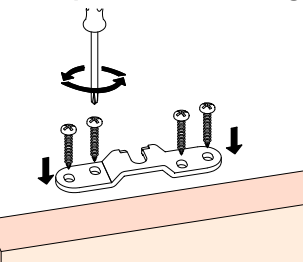

A= H-65

PERFIL STAR / Profile Star / Profil Star

A= H-65

PERFIL STAR FALSO TECHO / Profile Star for plasterboard / Profil Star pour plaques en plâtre

A= H-32

1 MONTAJE A TECHO / Ceiling mount / Fixation à plafond

STANDARD

EXCELLENCE

STAR

MONTAJE A PARED / Wall mount / Fixation à mur

STANDARD

2 MONTAJE A PARED + PERFIL SEPARADOR / Wall mount + full width side fixing profile / Fixation à plafond + profil séparateur

EXCELLENCE

STAR

3 MONTAJE COMPONENTES / Assembly components / Composant d'assemblage

4

5

6

7

8

MONTAJE TAPETA / Pelmet cover mount / Bandeau à clipser sur rail