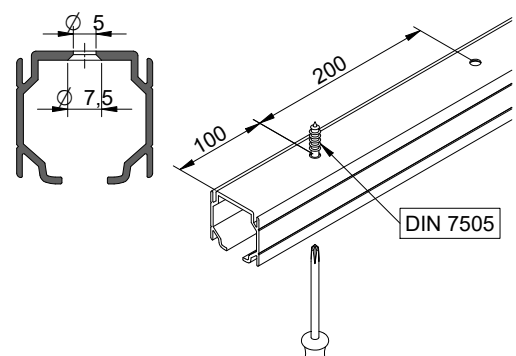

A= H-65

PERFIL STAR / Profile Star / Profil Star

A= H-65

PERFIL STAR FALSO TECHO / Profile Star for plasterboard / Profil Star pour plaques en plâtre

A= H-32

1 MONTAJE A TECHO / Ceiling mount / Fixation à plafond

STANDARD

EXCELLENCE

STAR

MONTAJE A PARED / Wall mount / Fixation à mur

STANDARD

2 MONTAJE A PARED + PERFIL SEPARADOR / Wall mount + full width side fixing profile / Fixation à plafond + profil séparateur

EXCELLENCE