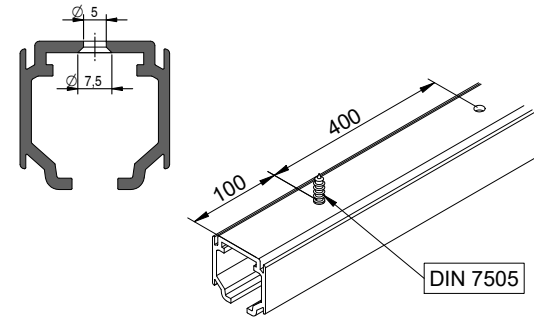

A= H-65

PERFIL STAR / Profile Star / Profil Star

A= H-65

PERFIL STAR FALSO TECHO / Profile Star for plasterboard / Profil Star pour plaques en plâtre

A= H-32

1 MONTAJE A TECHO / Ceiling mount / Fixation à plafond

STANDARD

EXCELLENCE

STAR

MONTAJE A PARED / Wall mount / Fixation à mur

STANDARD

2 MONTAJE A PARED + PERFIL SEPARADOR / Wall mount + full width side fixing profile / Fixation à plafond + profil séparateur

EXCELLENCE