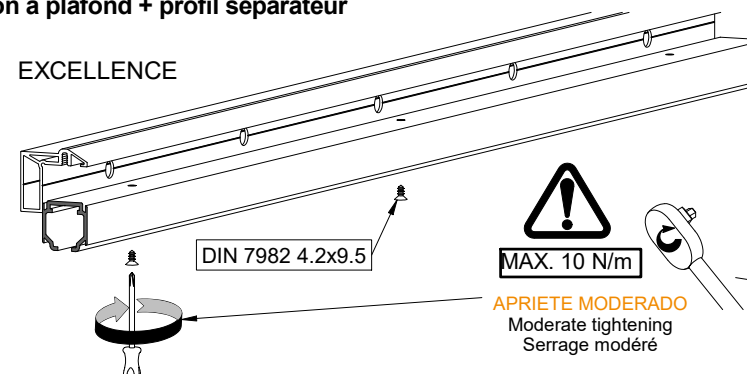

A= H-65

PERFIL STAR / Profile Star / Profil Star

A= H-65

PERFIL STAR FALSO TECHO / Profile Star for plasterboard / Profil Star pour plaques en plâtre

A= H-32

1 MONTAJE A TECHO / Ceiling mount / Fixation à plafond

STANDARD

EXCELLENCE

STAR

MONTAJE A PARED / Wall mount / Fixation à mur

STANDARD

2 MONTAJE A PARED + PERFIL SEPARADOR / Wall mount + full width side fixing profile / Fixation à plafond + profil séparateur

EXCELLENCE

STAR

3 MONTAJE COMPONENTES / Assembly components / Composant d'assemblage

4

5

6

7

8

MONTAJE TAPETA / Pelmet cover mount / Bandeau à clipser sur rail