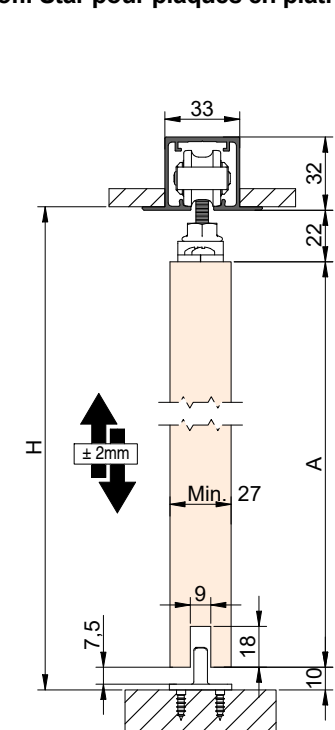

CODE: 006100

a		2	e		2
b		2	f		1
c		2	g		4
d		2	h		1
			i		8
				DIN 7505 A 4x20	
				DIN 7505 B 5X25	

PERFIL STANDARD / Profile Standard / Profil Standard

A= H-61

PERFIL EXCELLENCE / Profile Excellence / Profil Excellence

A= H-65

PERFIL STAR / Profile Star / Profil Star

A= H-65

PERFIL STAR FALSO TECHO / Profile Star for plasterboard / Profil Star pour plaques en plâtre

A= H-32

1 MONTAJE A TECHO / Ceiling mount / Fixation à plafond

STANDARD

EXCELLENCE

STAR

MONTAJE A PARED / Wall mount / Fixation à mur

STANDARD

2 MONTAJE A PARED + PERFIL SEPARADOR / Wall mount + full width side fixing profile / Fixation à plafond + profil séparateur

EXCELLENCE