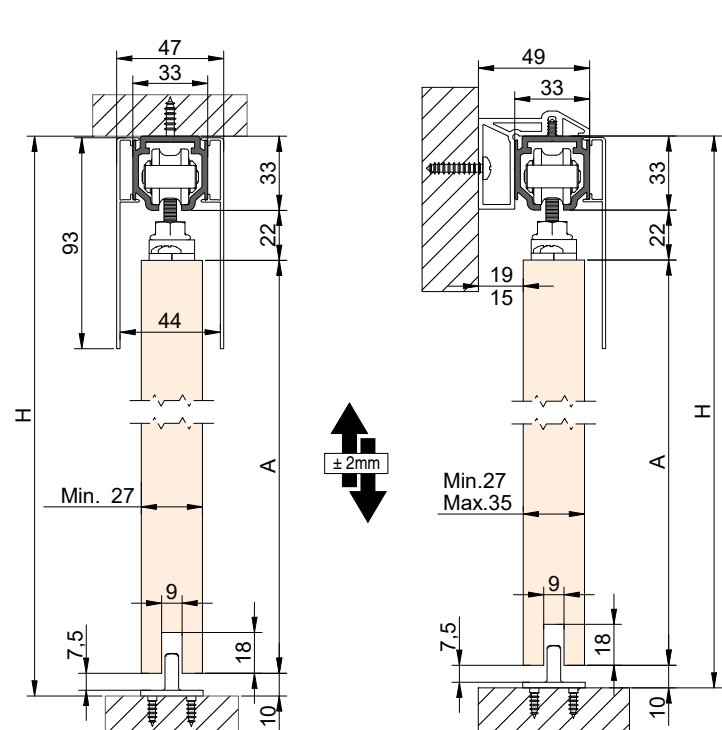

CODE: 006100

a		2	e		2
b		2	f		1
c		2	g		4
d		2	h		1
			i		8
				DIN 7505 A 4x20	
				DIN 7505 B 5X25	

PERFIL STANDARD / Profile Standard / Profil Standard

A= H-61

PERFIL EXCELLENCE / Profile Excellence / Profil Excellence

A= H-65

PERFIL STAR / Profile Star / Profil Star

A= H-65

PERFIL STAR FALSO TECHO / Profile Star for plasterboard / Profil Star pour plaques en plâtre

A= H-32

1 MONTAJE A TECHO / Ceiling mount / Fixation à plafond

STANDARD

EXCELLENCE

STAR

MONTAJE A PARED / Wall mount / Fixation à mur

STANDARD

2 MONTAJE A PARED + PERFIL SEPARADOR / Wall mount + full width side fixing profile / Fixation à plafond + profil séparateur

EXCELLENCE