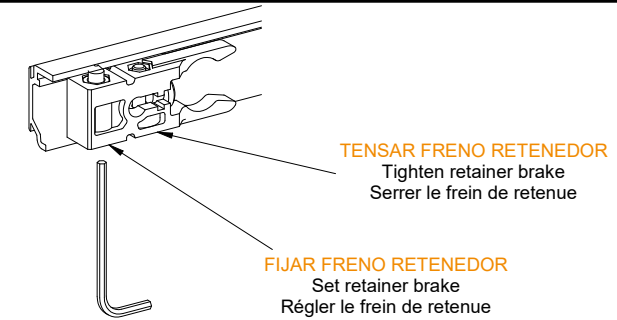

STANDARD

EXCELLENCE

STAR

MONTAJE A PARED / Wall mount / Fixation à mur

STANDARD

2 MONTAJE A PARED + PERFIL SEPARADOR / Wall mount + full width side fixing profile / Fixation à plafond + profil séparateur

EXCELLENCE

STAR

3 MONTAJE COMPONENTES / Assembly components / Composant d'assemblage

4

5

6

7

8

MONTAJE TAPETA / Pelmet cover mount / Bandeau à clipser sur rail