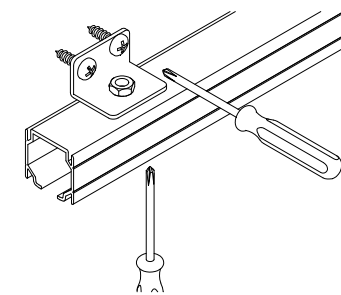

A= H-65

PERFIL STAR / Profile Star / Profil Star

A= H-65

PERFIL STAR FALSO TECHO / Profile Star for plasterboard / Profil Star pour plaques en plâtre

A= H-32

1 MONTAJE A TECHO / Ceiling mount / Fixation à plafond

STANDARD

EXCELLENCE

STAR

MONTAJE A PARED / Wall mount / Fixation à mur

STANDARD

2 MONTAJE A PARED + PERFIL SEPARADOR / Wall mount + full width side fixing profile / Fixation à plafond + profil séparateur

EXCELLENCE

STAR

3 MONTAJE COMPONENTES / Assembly components / Composant d'assemblage

4

5

6

7

8

MONTAJE TAPETA / Pelmet cover mount / Bandeau à clipser sur rail