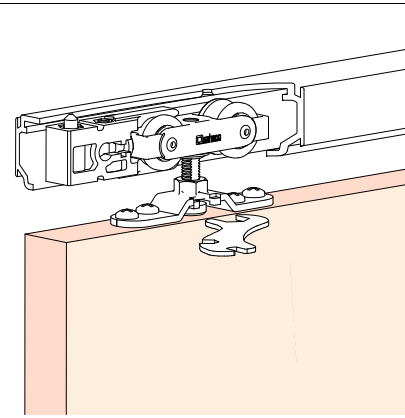

STANDARD

EXCELLENCE

STAR

MONTAJE A PARED / Wall mount / Fixation à mur

STANDARD

2 MONTAJE A PARED + PERFIL SEPARADOR / Wall mount + full width side fixing profile / Fixation à plafond + profil séparateur

EXCELLENCE

STAR

3 MONTAJE COMPONENTES / Assembly components / Composant d'assemblage

4

5

6

7

8

MONTAJE TAPETA / Pelmet cover mount / Bandeau à clipser sur rail