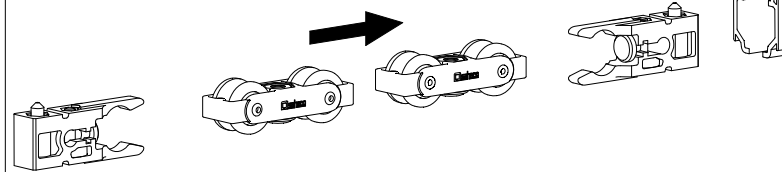

STANDARD

EXCELLENCE

STAR

MONTAJE A PARED / Wall mount / Fixation à mur

STANDARD

2 MONTAJE A PARED + PERFIL SEPARADOR / Wall mount + full width side fixing profile / Fixation à plafond + profil séparateur

EXCELLENCE

STAR

3 MONTAJE COMPONENTES / Assembly components / Composant d'assemblage

4

5

6

7

MONTAJE TAPETA / Pelmet cover mount / Bandeau à clipser sur rail

8 TAPETAS LATERALES / Cover caps / Capuchons finals