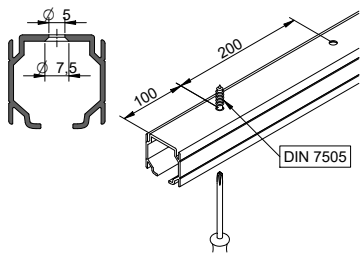

1 MONTAJE A TECHO / Ceiling mount / Fixation à plafond

STANDARD