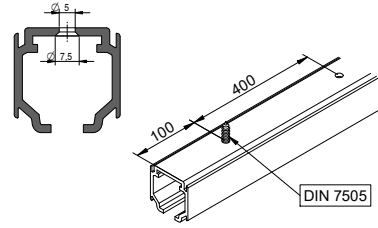

EXCELLENCE