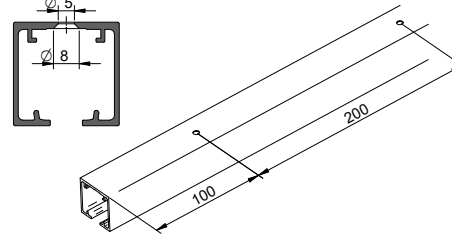

1 MONTAJE A TECHO / Ceiling mount / Fixation à plafond

STANDARD

EXCELLENCE

STAR

MONTAJE A PARED / Wall mount / Fixation à mur

STANDARD

2 MONTAJE A PARED + PERFIL SEPARADOR / Wall mount + full width side fixing profile / Fixation à plafond + profil séparateur

EXCELLENCE

STAR

3 MONTAJE COMPONENTES / Assembly components / Composant d'assemblage

4

5

6

7

MONTAJE TAPETA / Pelmet cover mount / Bandeau à clipser sur rail

8 TAPETAS LATERALES / Cover caps / Capuchons finals

STANDARD
EXCELLENCE

EXCELLENCE

STAR