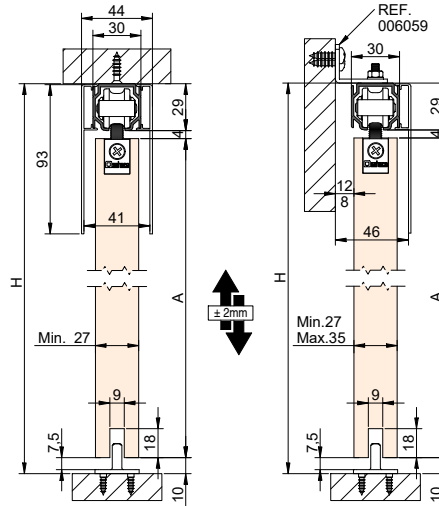

CODE: 006004

d		2	j		2
e		1	k		2
f		4	m		4
g		1	n		4

DIN 7505 A 4x20  
 DIN 7505 B 4x25  
 DIN 7505 A 4x20

**PERFIL EXCELLENCE / Profile Excellence / Profil Excellence**

A= H-47

**PERFIL STANDARD / Profile Standard / Profil Standard**

A= H-43

**PERFIL STAR / Profile Star / Profil Star**

A= 47

**PERFIL STAR FALSO TECHO / Profile Star for plasterboard / Profil Star pour plaques en plâtre**

A= H-14

1 MONTAJE A TECHO / Ceiling mount / Fixation à plafond

STANDARD

EXCELLENCE

STAR

MONTAJE A PARED / Wall mount / Fixation à mur

STANDARD

2 MONTAJE A PARED + PERFIL SEPARADOR / Wall mount + full width side fixing profile / Fixation à plafond + profil séparateur

EXCELLENCE