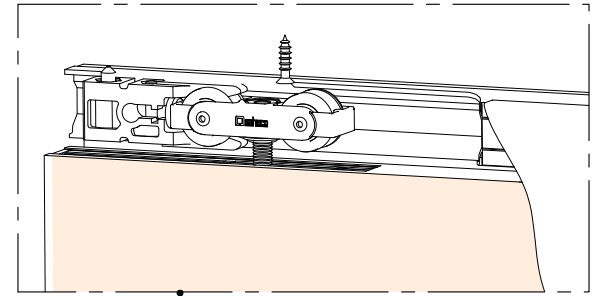

CODE: 006004

d		2	j		2
e		1	k		2
f		4	m		4
g		1	n		4

DIN 7505 A 4x20  
 DIN 7505 B 4x25  
 DIN 7505 A 4x20

**PERFIL EXCELLENCE / Profile Excellence / Profil Excellence**

A= H-47

**PERFIL STANDARD / Profile Standard / Profil Standard**

A= H-43

**PERFIL STAR / Profile Star / Profil Star**

A= 47

**PERFIL STAR FALSO TECHO / Profile Star for plasterboard / Profil Star pour plaques en plâtre**

A= H-14

1 MONTAJE A TECHO / Ceiling mount / Fixation à plafond

STANDARD

EXCELLENCE

STAR

MONTAJE A PARED / Wall mount / Fixation à mur

STANDARD

2 MONTAJE A PARED + PERFIL SEPARADOR / Wall mount + full width side fixing profile / Fixation à plafond + profil séparateur

EXCELLENCE