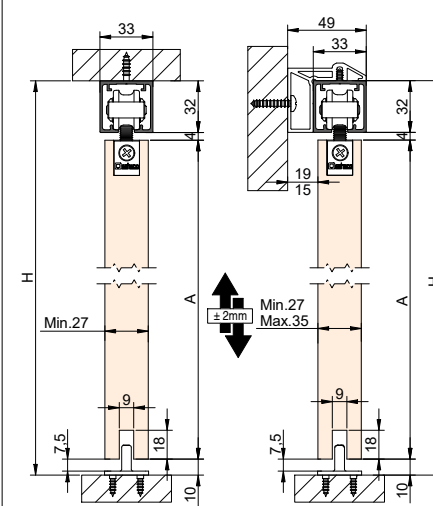

CODE: 006004

d		2	j		2
e		1	k		2
f		4	m		4
g		1	n		4

DIN 7505 A 4x20  
 DIN 7505 B 4x25  
 DIN 7505 A 4x20

**PERFIL EXCELLENCE / Profile Excellence / Profil Excellence**

A= H-47

**PERFIL STANDARD / Profile Standard / Profil Standard**

A= H-43

**PERFIL STAR / Profile Star / Profil Star**

A= 47

**PERFIL STAR FALSO TECHO / Profile Star for plasterboard / Profil Star pour plaques en plâtre**

A= H-14

1 MONTAJE A TECHO / Ceiling mount / Fixation à plafond