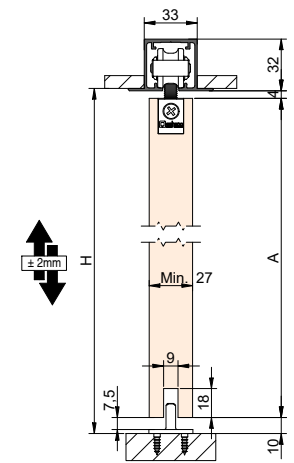

CODE: 006004

d		2	j		2
e		1	k		2
f		4	m		4
g		1	n		4

DIN 7505 A 4x20  
 DIN 7505 B 4x25  
 DIN 7505 A 4x20

**PERFIL EXCELLENCE / Profile Excellence / Profil Excellence**

A= H-47

**PERFIL STANDARD / Profile Standard / Profil Standard**

A= H-43

**PERFIL STAR / Profile Star / Profil Star**

A= 47

**PERFIL STAR FALSO TECHO / Profile Star for plasterboard / Profil Star pour plaques en plâtre**

A= H-14

1 MONTAJE A TECHO / Ceiling mount / Fixation à plafond

STANDARD

EXCELLENCE

STAR

MONTAJE A PARED / Wall mount / Fixation à mur

STANDARD

2 MONTAJE A PARED + PERFIL SEPARADOR / Wall mount + full width side fixing profile / Fixation à plafond + profil séparateur

EXCELLENCE