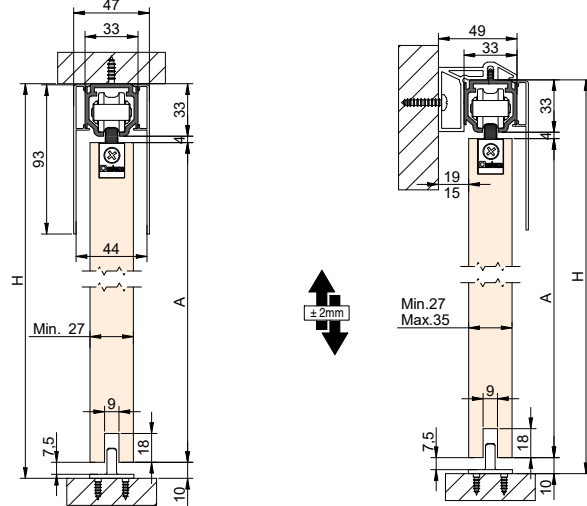

CODE: 006004

d		2	j		2
e		1	k		2
f		4	m		4
g		1	n		4

DIN 7505 A 4x20  
 DIN 7505 B 4x25  
 DIN 7505 A 4x20

**PERFIL EXCELLENCE / Profile Excellence / Profil Excellence**

A= H-47

**PERFIL STANDARD / Profile Standard / Profil Standard**

A= H-43

**PERFIL STAR / Profile Star / Profil Star**

A= 47

**PERFIL STAR FALSO TECHO / Profile Star for plasterboard / Profil Star pour plaques en plâtre**

A= H-14

1 MONTAJE A TECHO / Ceiling mount / Fixation à plafond

STANDARD

EXCELLENCE

STAR

MONTAJE A PARED / Wall mount / Fixation à mur

STANDARD

2 MONTAJE A PARED + PERFIL SEPARADOR / Wall mount + full width side fixing profile / Fixation à plafond + profil séparateur

EXCELLENCE