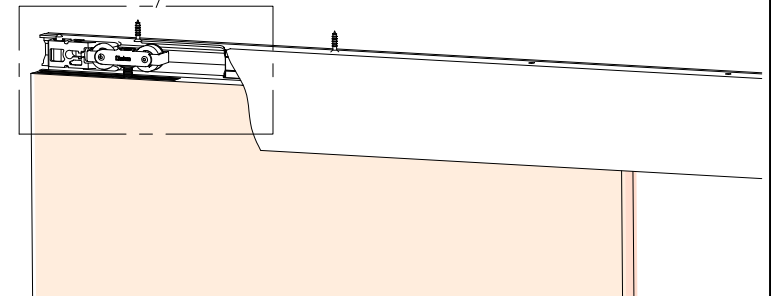

CODE: 006004

d		2	j		2
e		1	k		2
f		4	m		4
g		1	n		4

DIN 7505 A 4x20  
 DIN 7505 B 4x25  
 DIN 7505 A 4x20

**PERFIL EXCELLENCE / Profile Excellence / Profil Excellence**

A= H-47

**PERFIL STANDARD / Profile Standard / Profil Standard**

A= H-43

**PERFIL STAR / Profile Star / Profil Star**

A= 47

**PERFIL STAR FALSO TECHO / Profile Star for plasterboard / Profil Star pour plaques en plâtre**

A= H-14

1 MONTAJE A TECHO / Ceiling mount / Fixation à plafond

STANDARD

EXCELLENCE

STAR

MONTAJE A PARED / Wall mount / Fixation à mur

STANDARD

2 MONTAJE A PARED + PERFIL SEPARADOR / Wall mount + full width side fixing profile / Fixation à plafond + profil séparateur

EXCELLENCE