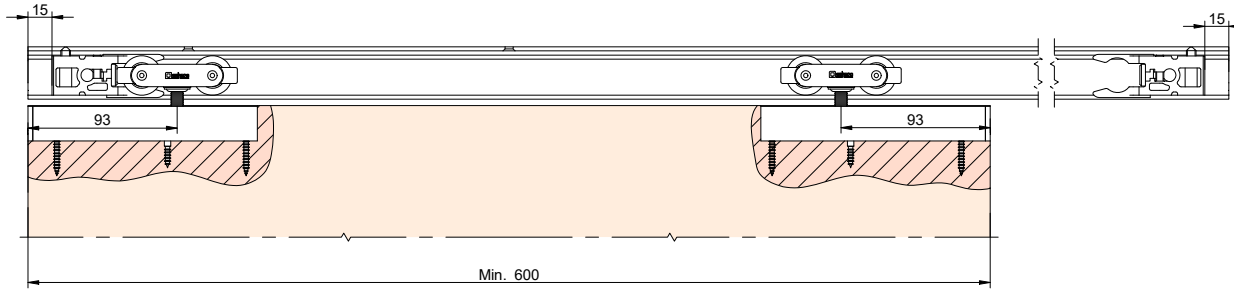

CODE: 006004

d		2	j		2
e		1	k		2
f		4	m		4
g		1	n		4

DIN 7505 A 4x20  
 DIN 7505 B 4x25  
 DIN 7505 A 4x20

**PERFIL EXCELLENCE / Profile Excellence / Profil Excellence**

A= H-47

**PERFIL STANDARD / Profile Standard / Profil Standard**

A= H-43

**PERFIL STAR / Profile Star / Profil Star**

A= 47

**PERFIL STAR FALSO TECHO / Profile Star for plasterboard / Profil Star pour plaques en plâtre**

A= H-14

1 MONTAJE A TECHO / Ceiling mount / Fixation à plafond

STANDARD

EXCELLENCE

STAR

MONTAJE A PARED / Wall mount / Fixation à mur

STANDARD

2 MONTAJE A PARED + PERFIL SEPARADOR / Wall mount + full width side fixing profile / Fixation à plafond + profil séparateur

EXCELLENCE