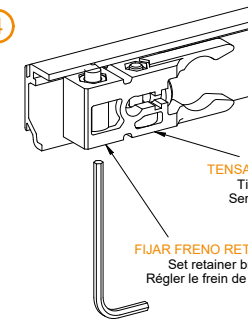

A= H-43

**PERFIL STAR / Profile Star / Profil Star**

A= 47

**PERFIL STAR FALSO TECHO / Profile Star for plasterboard / Profil Star pour plaques en plâtre**

A= H-14

1 MONTAJE A TECHO / Ceiling mount / Fixation à plafond

STANDARD

EXCELLENCE

STAR

MONTAJE A PARED / Wall mount / Fixation à mur

STANDARD

2 MONTAJE A PARED + PERFIL SEPARADOR / Wall mount + full width side fixing profile / Fixation à plafond + profil séparateur

EXCELLENCE

STAR

3 MONTAJE COMPONENTES / Assembly components / Composant d'assemblage

4

5

6

7

MONTAJE TAPETA / Pelmet cover mount / Bandeau à clipser sur rail

8 TAPETAS LATERALES / Cover caps / Capuchons finals