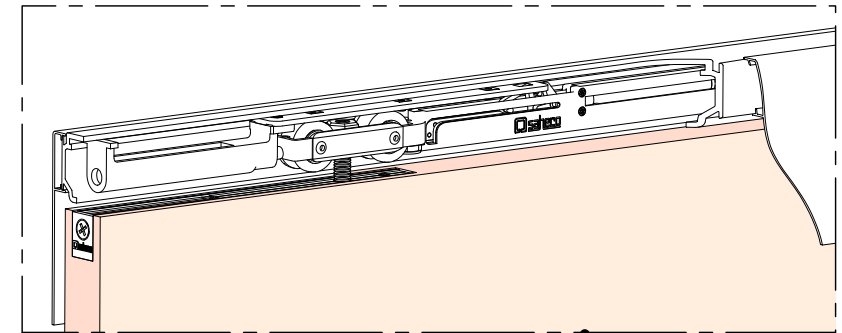

SF-RA A90
2 SOFTBRAKE

sistemas para puertas correderas

Poligono Industrial Foradada - 08580 - Sant Quirze de Besora (Barcelona)
Telf. 34-93.852.92.23
Export. Telf. 34-93.852.96.15
e-mail: saheco@saheco.com - web: www.saheco.com

MADE IN E.U.

GRUPO TORREMAT

SEP 2021

038060678

CODE: 098193

e		1	h		2
f		1	j		2
g		4	k		2
	DIN 7505 A 4x20		m		4
			n		4
				DIN 7505 B 4X25	
				DIN 7505 A 4x20