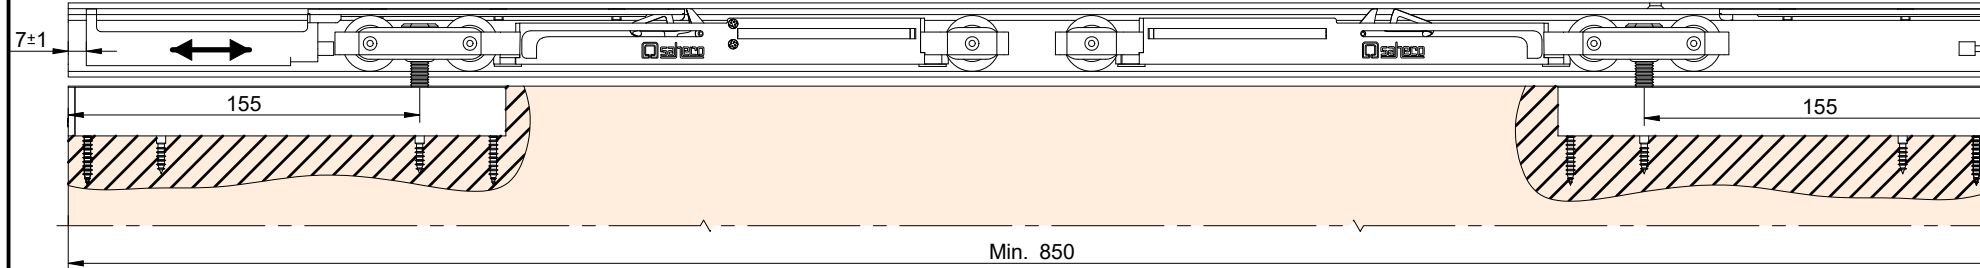

MADE IN E.U.

GRUPO TORREMAT

SEP 2021

038060678

CODE: 098193

e		1	h		2
f		1	j		2
g		4	k		2
	DIN 7505 A 4x20		m		4
			n		4
				DIN 7505 B 4X25	
				DIN 7505 A 4x20	

AJUSTAR / Adjust / Ajuster

AJUSTAR / Adjust / Ajuster

A= H-14

1 MONTAJE A TECHO / Ceiling mount / Fixation à plafond

2 MONTAJE A PARED + PERFIL SEPARADOR / Wall mount + full width side fixing profile / Fixation à plafond + profil séparateur

**4 MONTAJE COMPONENTES /
Assembly components /
Composant d'assemblage**