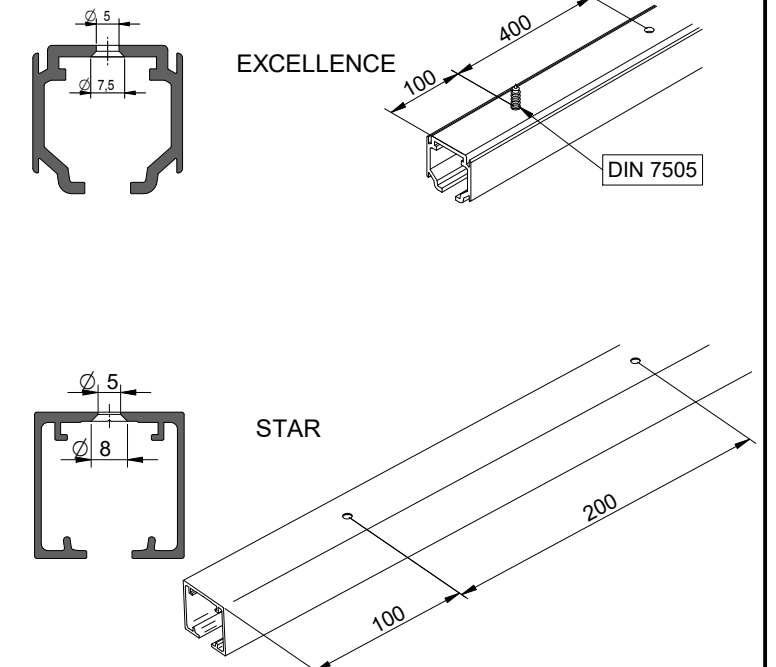

PERFIL EXCELLENCE / Profile Excellence / Profil Excellence

A= H-47

PERFIL STAR / Profile Star / Profil Star

A= H-47

PERFIL STAR FALSO TECHO / Profile Star for plasterboard / Profil Star pour plaques en plâtre

A= H-14

1 MONTAJE A TECHO / Ceiling mount / Fixation à plafond

2 MONTAJE A PARED + PERFIL SEPARADOR / Wall mount + full width side fixing profile / Fixation à plafond + profil séparateur

**4 MONTAJE COMPONENTES /
Assembly components /
Composant d'assemblage**