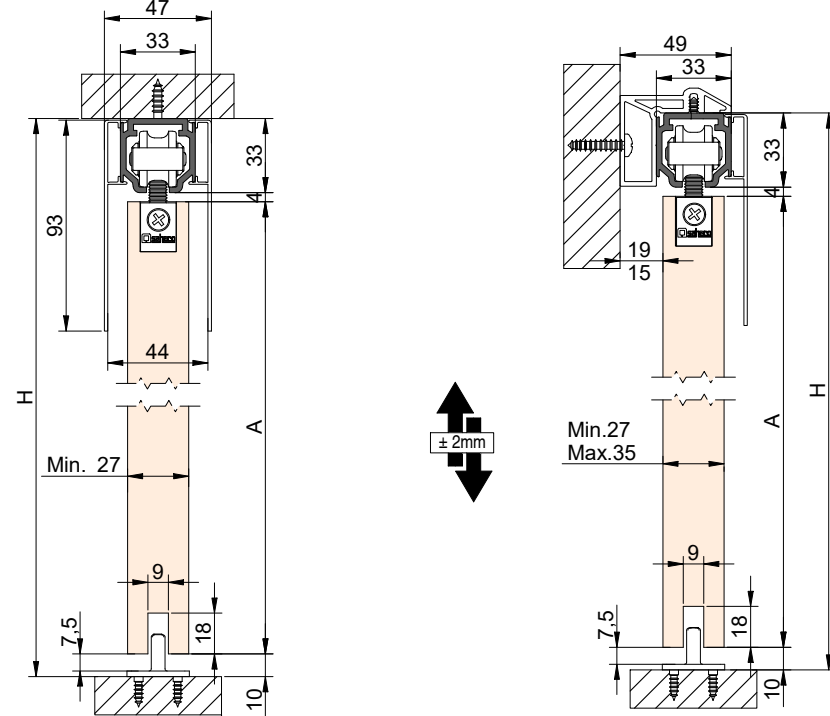

PERFIL EXCELLENCE / Profile Excellence / Profil Excellence