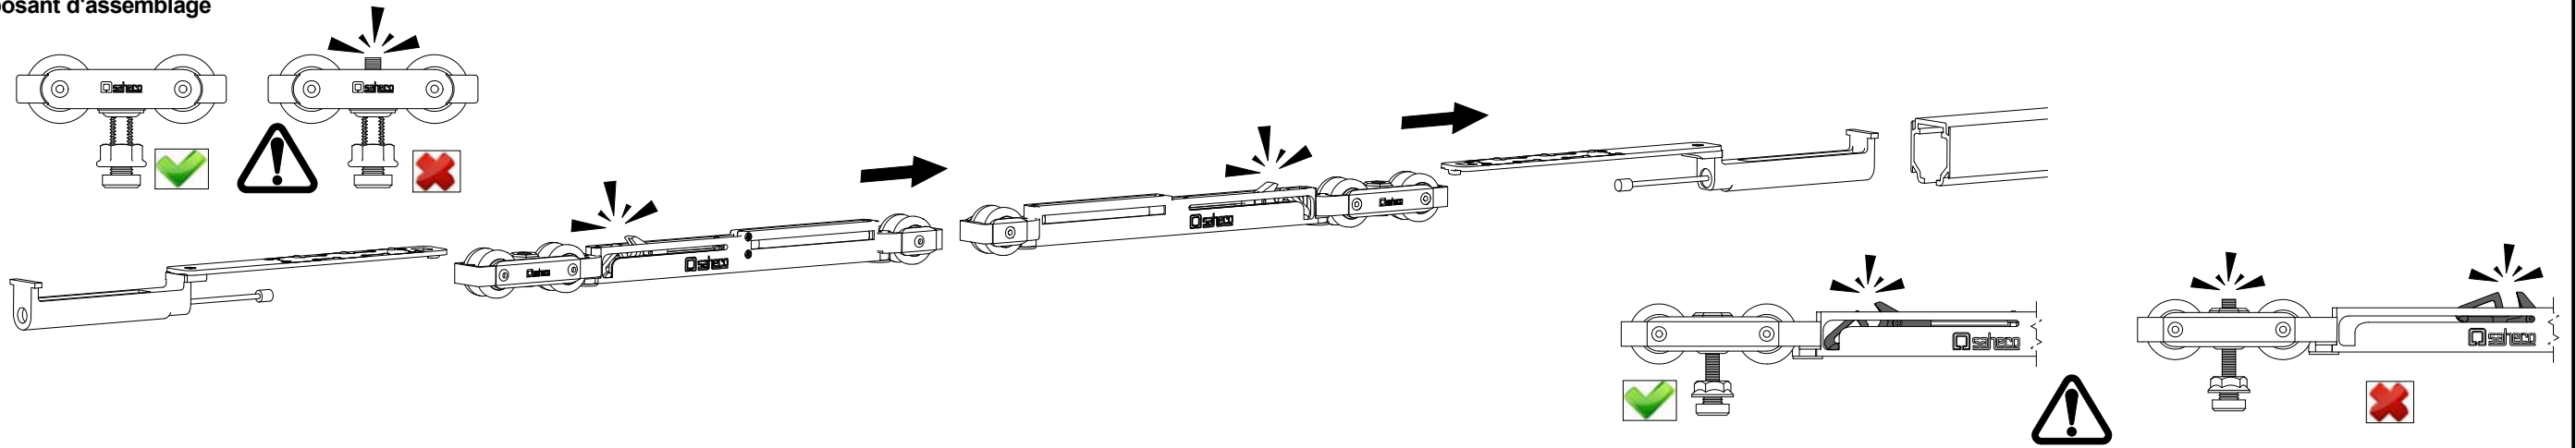

A= H-14

1 MONTAJE A TECHO / Ceiling mount / Fixation à plafond

2 MONTAJE A PARED + PERFIL SEPARADOR / Wall mount + full width side fixing profile / Fixation à plafond + profil séparateur

**4 MONTAJE COMPONENTES /
Assembly components /
Composant d'assemblage**

5

6

7

8

**MONTAJE TAPETA /
Pelmet cover mount /
Bandeau à clipser sur rail**

9

**TAPETAS LATERALES / Cover caps /
Capuchons finals**

STANDARD
EXCELLENCE