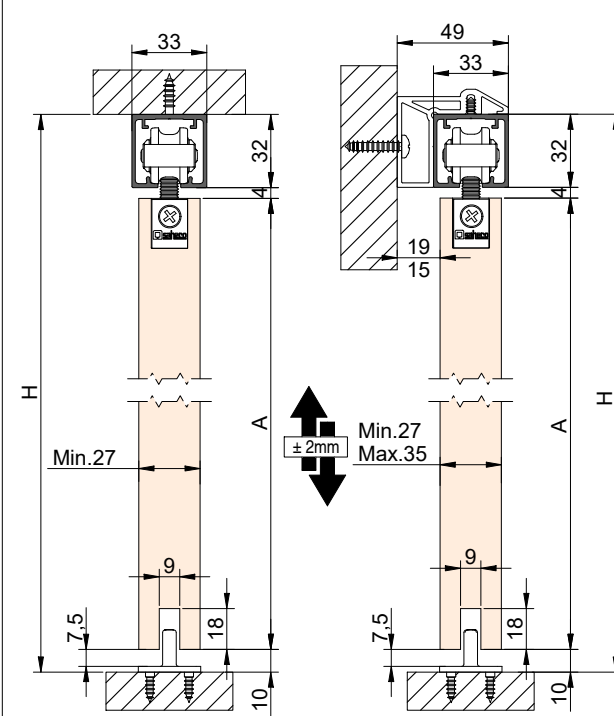

A= H-47

PERFIL STAR / Profile Star / Profil Star