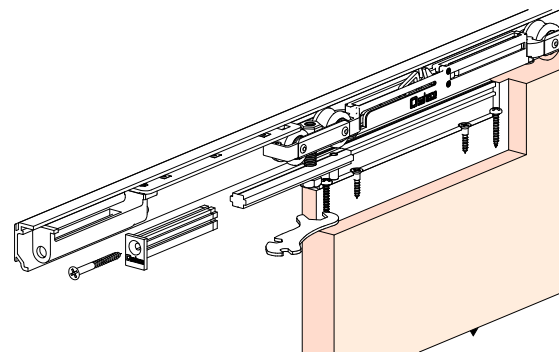

A= H-14

1 MONTAJE A TECHO / Ceiling mount / Fixation à plafond

2 MONTAJE A PARED + PERFIL SEPARADOR / Wall mount + full width side fixing profile / Fixation à plafond + profil séparateur

**4 MONTAJE COMPONENTES /
Assembly components /
Composant d'assemblage**

5

6

7

8

**MONTAJE TAPETA /
Pelmet cover mount /
Bandeau à clipser sur rail**

9

**TAPETAS LATERALES / Cover caps /
Capuchons finals**

STANDARD
EXCELLENCE