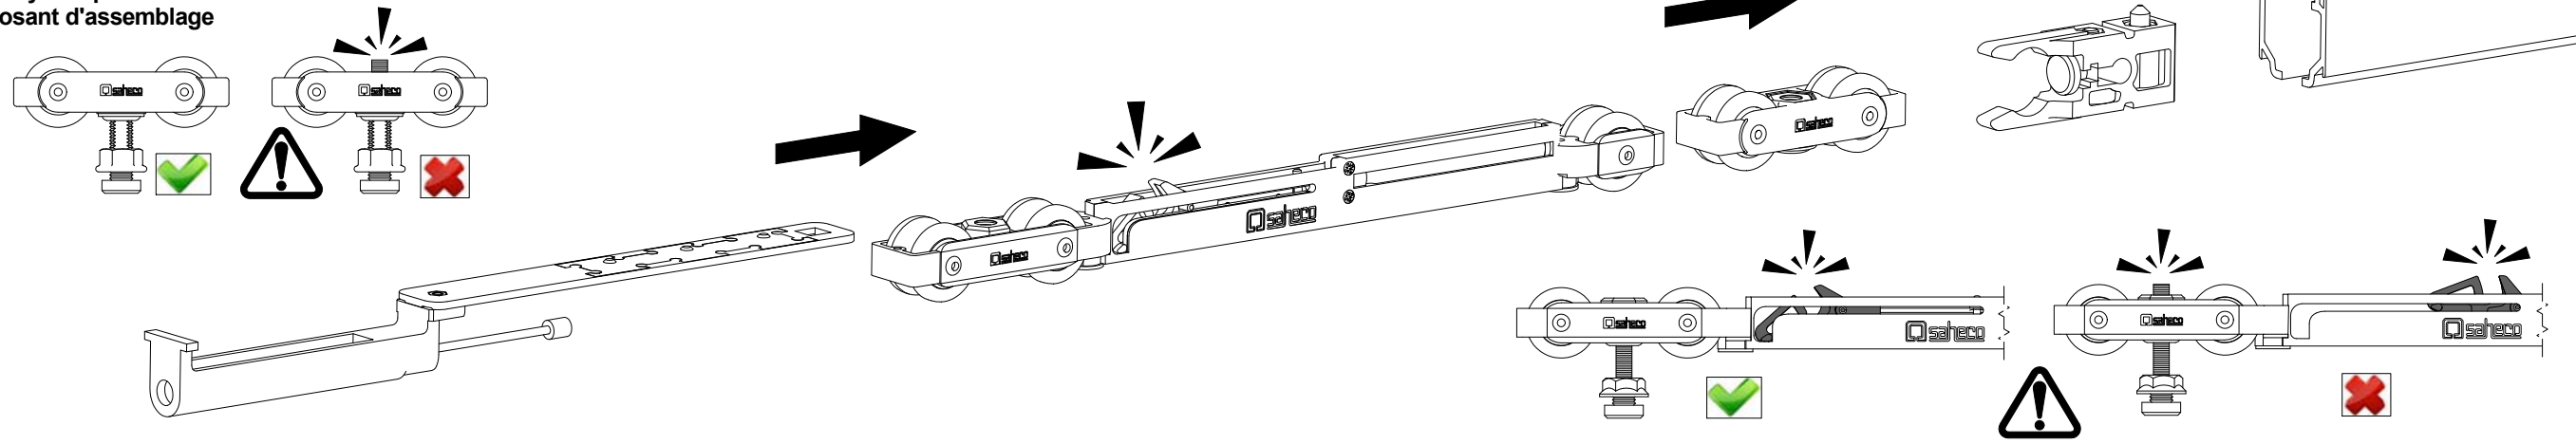

AJUSTAR / Adjust / Ajuster

PERFIL EXCELLENCE / Profile Excellence / Profil Excellence

PERFIL STAR / Profile Star / Profil Star

PERFIL STAR FALSO TECHO / Profile Star for plasterboard / Profil Star pour plaques en plâtre

1 MONTAJE A TECHO / Ceiling mount / Fixation à plafond

2 MONTAJE A PARED + PERFIL SEPARADOR / Wall mount + full width side fixing profile / Fixation à plafond + profil séparateur

**4 MONTAJE COMPONENTES /
Assembly components /
Composant d'assemblage**