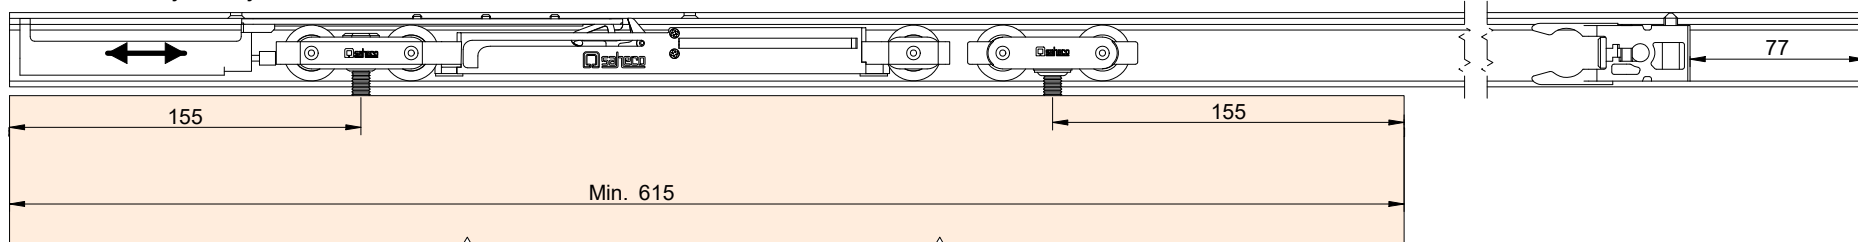

AJUSTAR / Adjust / Ajuster