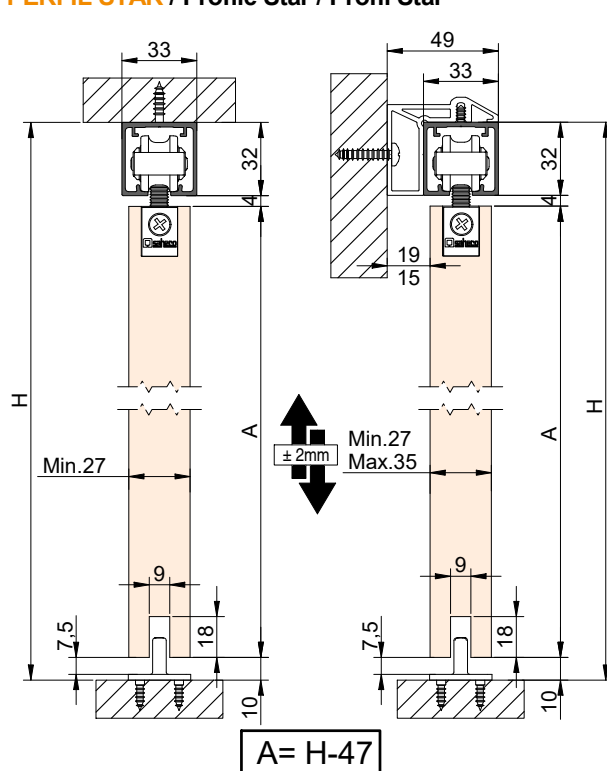

PERFIL STAR / Profile Star / Profil Star