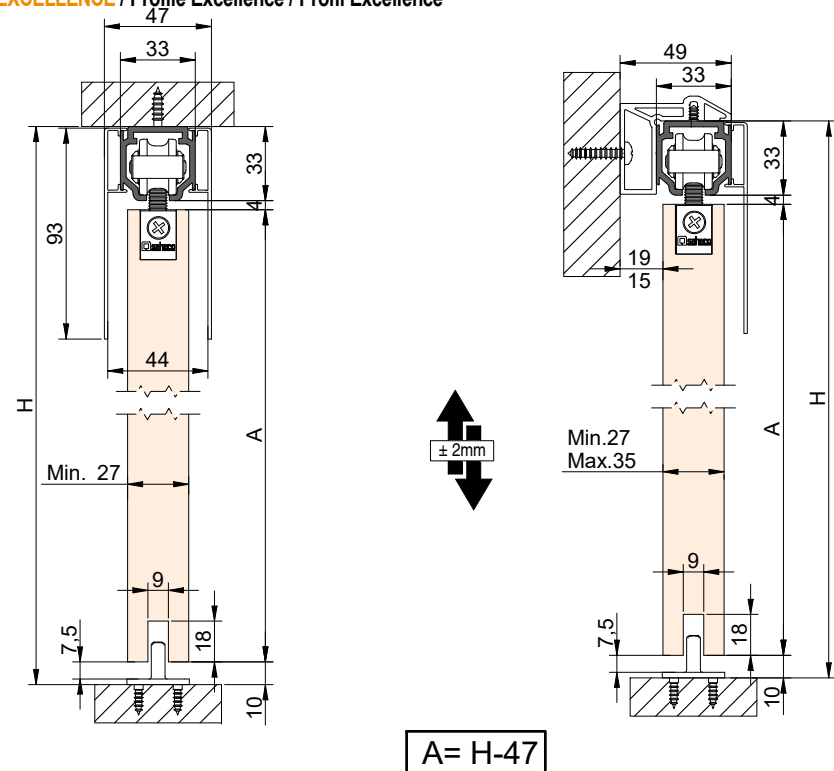

PERFIL EXCELLENCE / Profile Excellence / Profil Excellence