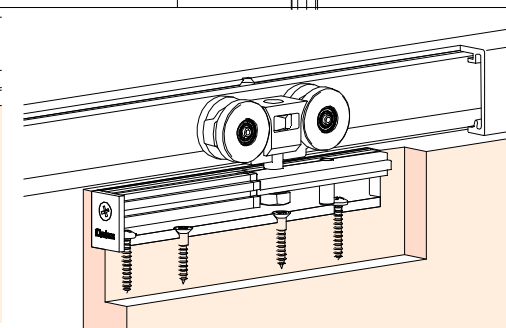

A= H-60

A= H-60

PERFIL STAR FALSO TECHO / Profile Star for plasterboard / Profil Star pour plaques en plâtre

A= H-14

PERFIL FUNDA FT XL / Support FT XL track
FALSO TECHO / False ceiling

A= H-15

1 MONTAJE A TECHO / Ceiling mount

2 MONTAJE A PARED + PERFIL SEPARADOR / Wall mount + full width side fixing profile

3 MONTAJE A PARED / Wall mount

4 MONTAJE COMPONENTES / Assembly components

5 FIJAR FRENO RETENEDOR / Set retainer brake

MONTAJE PERFIL FUNDA XL / AssemblySupport FT XL track

LARGO /	Nº TALADROS
2m	6 (Ø 5,5mm)
3m	9 (Ø 5,5mm)
4m	11 (Ø 5,5mm)
6m	16 (Ø 5,5mm)

FALSO TECHO / False ceiling

9 PERFIL SUPERIOR STAR XL / Star XL top track