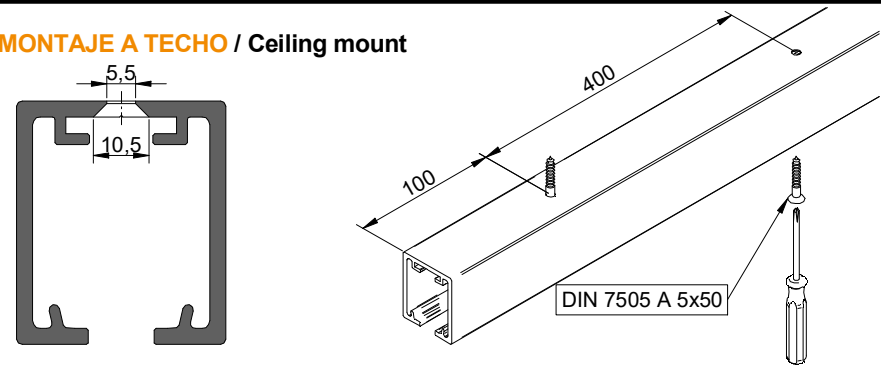

CODE: 0 140 05

a		2	h		2
b		1	j		4
c		4	k		4
d		1	n		1
p		2	s		2

s		1
---	--	---

FUERZA ABRIR - Force Open = 65±5N (6,5±0,5Kg)
FUERZA CERRAR - Force Close = 65±5N (6,5±0,5Kg)

PERFIL SUPERIOR STAR XL / Star XL top track

A= H-60

A= H-60

PERFIL STAR FALSO TECHO / Profile Star for plasterboard / Profil Star pour plaques en plâtre

A= H-14

PERFIL FUNDA FT XL / Support FT XL track
FALSO TECHO / False ceiling

A= H-15

1 MONTAJE A TECHO / Ceiling mount

LARGO /	Nº TALADROS
2m	6 (Ø 5,5mm)
3m	9 (Ø 5,5mm)
4m	11 (Ø 5,5mm)
6m	16 (Ø 5,5mm)

FALSO TECHO / False ceiling

9 PERFIL SUPERIOR STAR XL / Star XL top track