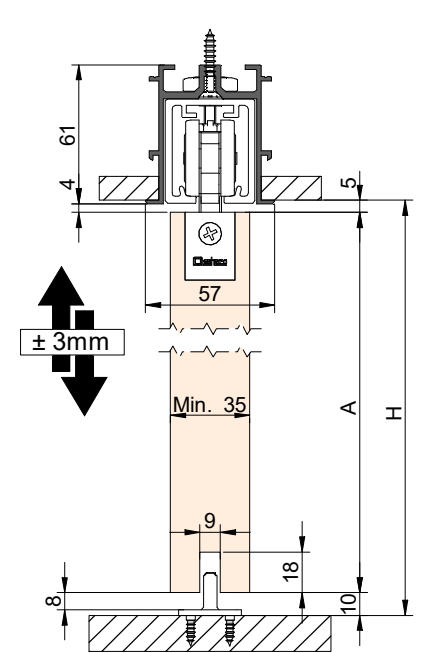

CODE: 0 140 05

a		2	h		2
b		1	j		4
c		4	k		4
d		1	n		1
p		2	s		2

s		1
---	--	---

FUERZA ABRIR - Force Open = 65±5N (6,5±0,5Kg)
FUERZA CERRAR - Force Close = 65±5N (6,5±0,5Kg)

PERFIL SUPERIOR STAR XL / Star XL top track

A= H-60

A= H-60

PERFIL STAR FALSO TECHO / Profile Star for plasterboard / Profil Star pour plaques en plâtre

A= H-14

PERFIL FUNDA FT XL / Support FT XL track
FALSO TECHO / False ceiling

A= H-15

1 MONTAJE A TECHO / Ceiling mount

2 MONTAJE A PARED + PERFIL SEPARADOR / Wall mount + full width side fixing profile

3 MONTAJE A PARED / Wall mount

4 MONTAJE COMPONENTES / Assembly components

5 FIJAR FRENO RETENEDOR / Set retainer brake

MONTAJE PERFIL FUNDA XL / AssemblySupport FT XL track

LARGO /	Nº TALADROS
2m	6 (Ø 5,5mm)
3m	9 (Ø 5,5mm)
4m	11 (Ø 5,5mm)
6m	16 (Ø 5,5mm)

FALSO TECHO / False ceiling

9 PERFIL SUPERIOR STAR XL / Star XL top track