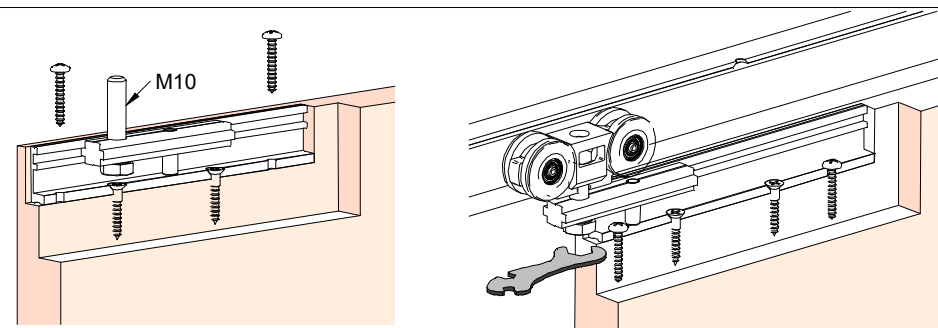

2 MONTAJE A PARED + PERFIL SEPARADOR / Wall mount + full width side fixing profile

3 MONTAJE A PARED / Wall mount

4 MONTAJE COMPONENTES / Assembly components

5 FIJAR FRENO RETENEDOR / Set retainer brake

MONTAJE PERFIL FUNDA XL / AssemblySupport FT XL track

LARGO /	Nº TALADROS
2m	6 (Ø 5,5mm)
3m	9 (Ø 5,5mm)
4m	11 (Ø 5,5mm)
6m	16 (Ø 5,5mm)

FALSO TECHO / False ceiling

9 PERFIL SUPERIOR STAR XL / Star XL top track