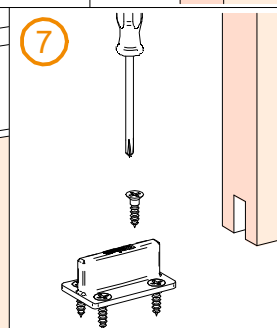

A= H-60

A= H-60

PERFIL STAR FALSO TECHO / Profile Star for plasterboard / Profil Star pour plaques en plâtre

A= H-14

PERFIL FUNDA FT XL / Support FT XL track
FALSO TECHO / False ceiling

A= H-15

1 MONTAJE A TECHO / Ceiling mount

2 MONTAJE A PARED + PERFIL SEPARADOR / Wall mount + full width side fixing profile

3 MONTAJE A PARED / Wall mount

4 MONTAJE COMPONENTES / Assembly components

5 FIJAR FRENO RETENEDOR / Set retainer brake

MONTAJE PERFIL FUNDA XL / AssemblySupport FT XL track

LARGO /	Nº TALADROS
2m	6 (Ø 5,5mm)
3m	9 (Ø 5,5mm)
4m	11 (Ø 5,5mm)
6m	16 (Ø 5,5mm)

FALSO TECHO / False ceiling

9 PERFIL SUPERIOR STAR XL / Star XL top track