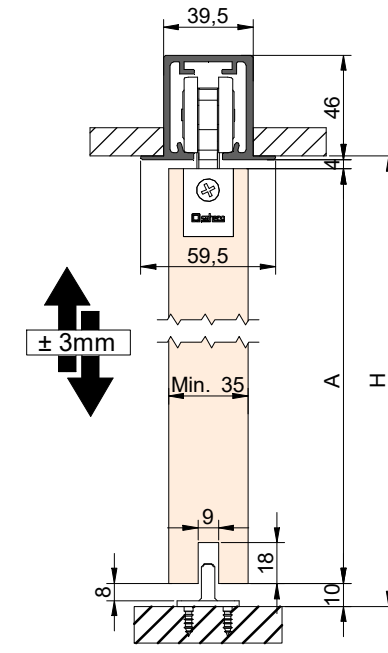

CODE: 0 140 05

a		2	h		2
b		1	j		4
c		4	k		4
d		1	n		1
p		2	s		2

s		1
---	--	---

FUERZA ABRIR - Force Open = 65±5N (6,5±0,5Kg)
FUERZA CERRAR - Force Close = 65±5N (6,5±0,5Kg)

PERFIL SUPERIOR STAR XL / Star XL top track

A= H-60

A= H-60

PERFIL STAR FALSO TECHO / Profile Star for plasterboard / Profil Star pour plaques en plâtre

A= H-14

PERFIL FUNDA FT XL / Support FT XL track
FALSO TECHO / False ceiling

A= H-15

1 MONTAJE A TECHO / Ceiling mount

2 MONTAJE A PARED + PERFIL SEPARADOR / Wall mount + full width side fixing profile

3 MONTAJE A PARED / Wall mount

4 MONTAJE COMPONENTES / Assembly components

5 FIJAR FRENO RETENEDOR / Set retainer brake

MONTAJE PERFIL FUNDA XL / AssemblySupport FT XL track

LARGO /	Nº TALADROS
2m	6 (Ø 5,5mm)
3m	9 (Ø 5,5mm)
4m	11 (Ø 5,5mm)
6m	16 (Ø 5,5mm)

FALSO TECHO / False ceiling

9 PERFIL SUPERIOR STAR XL / Star XL top track