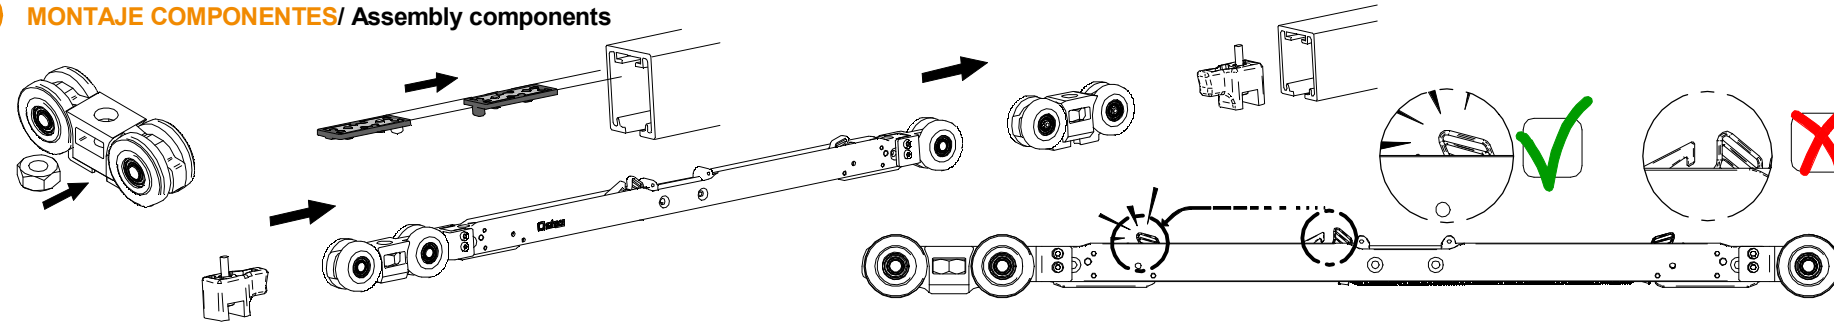

CODE: 0 140 05

a		2	h		2
b		1	j		4
c		4	k		4
d		1	n		1
p		2	s		2

s		1
---	--	---

FUERZA ABRIR - Force Open = 65±5N (6,5±0,5Kg)
FUERZA CERRAR - Force Close = 65±5N (6,5±0,5Kg)

PERFIL SUPERIOR STAR XL / Star XL top track

A= H-60

A= H-60

PERFIL STAR FALSO TECHO / Profile Star for plasterboard / Profil Star pour plaques en plâtre

A= H-14

PERFIL FUNDA FT XL / Support FT XL track
FALSO TECHO / False ceiling

A= H-15

1 MONTAJE A TECHO / Ceiling mount

2 MONTAJE A PARED + PERFIL SEPARADOR / Wall mount + full width side fixing profile

3 MONTAJE A PARED / Wall mount

4 MONTAJE COMPONENTES / Assembly components

5 FIJAR FRENO RETENEDOR / Set retainer brake

MONTAJE PERFIL FUNDA XL / AssemblySupport FT XL track

LARGO /	Nº TALADROS
2m	6 (Ø 5,5mm)
3m	9 (Ø 5,5mm)
4m	11 (Ø 5,5mm)
6m	16 (Ø 5,5mm)

FALSO TECHO / False ceiling

9 PERFIL SUPERIOR STAR XL / Star XL top track