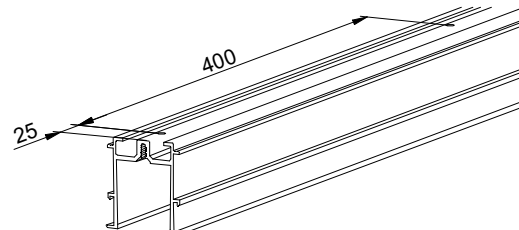

2 MONTAJE A PARED + PERFIL SEPARADOR / Wall mount + full width side fixing profile

3 MONTAJE A PARED / Wall mount

4 MONTAJE COMPONENTES / Assembly components

5 FIJAR FRENO RETENEDOR / Set retainer brake

MONTAJE PERFIL FUNDA XL / AssemblySupport FT XL track

LARGO /	Nº TALADROS
2m	6 (Ø 5,5mm)
3m	9 (Ø 5,5mm)
4m	11 (Ø 5,5mm)
6m	16 (Ø 5,5mm)

FALSO TECHO / False ceiling

9 PERFIL SUPERIOR STAR XL / Star XL top track