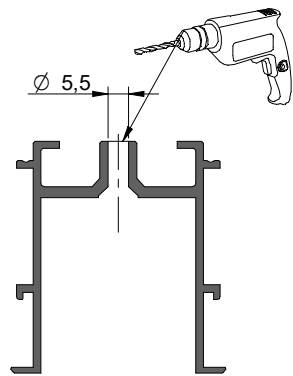

CODE: 0 140 05

a		2	h		2
b		1	j		4
c		4	k		4
d		1	n		1
p		2	s		2

s		1
---	--	---

FUERZA ABRIR - Force Open = 65±5N (6,5±0,5Kg)
FUERZA CERRAR - Force Close = 65±5N (6,5±0,5Kg)

PERFIL SUPERIOR STAR XL / Star XL top track

2 MONTAJE A PARED + PERFIL SEPARADOR / Wall mount + full width side fixing profile

3 MONTAJE A PARED / Wall mount

4 MONTAJE COMPONENTES / Assembly components

5 FIJAR FRENO RETENEDOR / Set retainer brake

MONTAJE PERFIL FUNDA XL / AssemblySupport FT XL track

LARGO /	Nº TALADROS
2m	6 (Ø 5,5mm)
3m	9 (Ø 5,5mm)
4m	11 (Ø 5,5mm)
6m	16 (Ø 5,5mm)

FALSO TECHO / False ceiling

9 PERFIL SUPERIOR STAR XL / Star XL top track