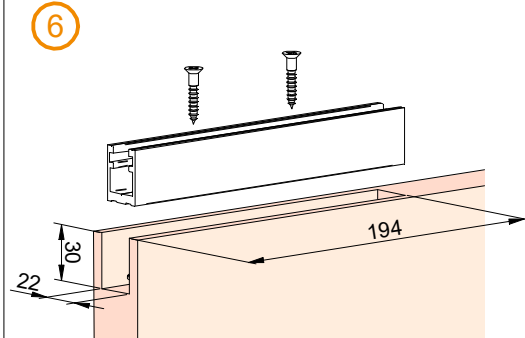

2 MONTAJE A PARED + PERFIL SEPARADOR / Wall mount + full width side fixing profile

3 MONTAJE A PARED / Wall mount

4 MONTAJE COMPONENTES / Assembly components

5 FIJAR FRENO RETENEDOR / Set retainer brake

MONTAJE PERFIL FUNDA XL / AssemblySupport FT XL track

LARGO /	Nº TALADROS
2m	6 (Ø 5,5mm)
3m	9 (Ø 5,5mm)
4m	11 (Ø 5,5mm)
6m	16 (Ø 5,5mm)

FALSO TECHO / False ceiling

9 PERFIL SUPERIOR STAR XL / Star XL top track