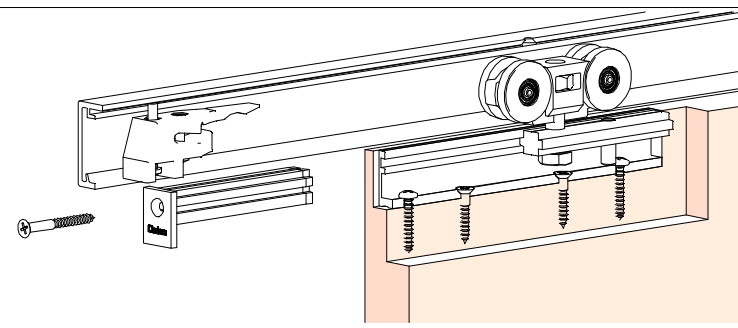

A= H-60

A= H-60

PERFIL STAR FALSO TECHO / Profile Star for plasterboard / Profil Star pour plaques en plâtre

A= H-14

PERFIL FUNDA FT XL / Support FT XL track
FALSO TECHO / False ceiling

A= H-15

1 MONTAJE A TECHO / Ceiling mount

2 MONTAJE A PARED + PERFIL SEPARADOR / Wall mount + full width side fixing profile

3 MONTAJE A PARED / Wall mount

4 MONTAJE COMPONENTES / Assembly components

5 FIJAR FRENO RETENEDOR / Set retainer brake

MONTAJE PERFIL FUNDA XL / AssemblySupport FT XL track

LARGO /	Nº TALADROS
2m	6 (Ø 5,5mm)
3m	9 (Ø 5,5mm)
4m	11 (Ø 5,5mm)
6m	16 (Ø 5,5mm)

FALSO TECHO / False ceiling

9 PERFIL SUPERIOR STAR XL / Star XL top track