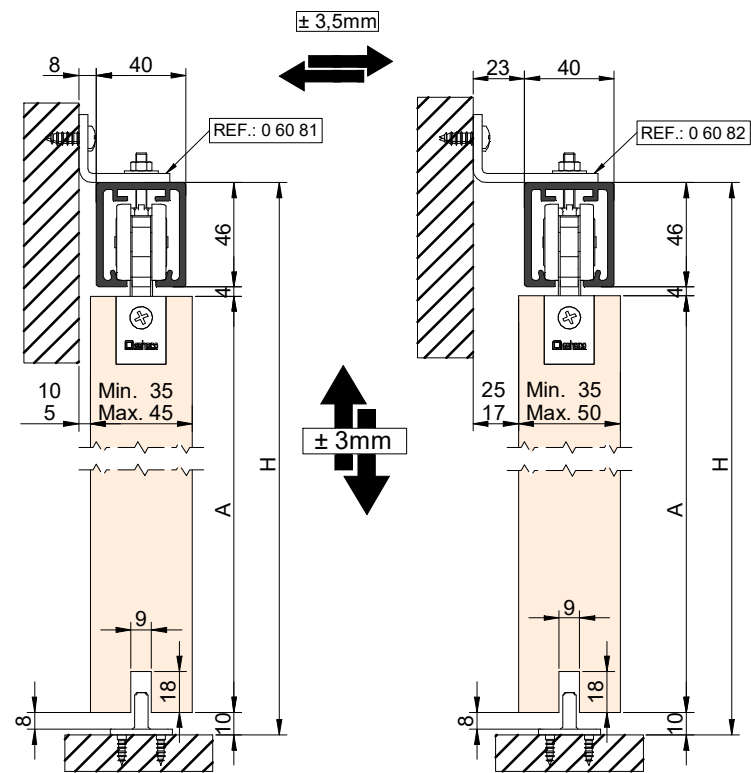

CODE: 0 140 05

a		2	h		2
b		1	j		4
c		4	k		4
d		1	n		1
p		2	s		2

s		1
---	--	---

FUERZA ABRIR - Force Open = 65±5N (6,5±0,5Kg)
FUERZA CERRAR - Force Close = 65±5N (6,5±0,5Kg)

PERFIL SUPERIOR STAR XL / Star XL top track

A= H-60

A= H-60

PERFIL STAR FALSO TECHO / Profile Star for plasterboard / Profil Star pour plaques en plâtre

A= H-14

PERFIL FUNDA FT XL / Support FT XL track
FALSO TECHO / False ceiling

A= H-15

1 MONTAJE A TECHO / Ceiling mount

2 MONTAJE A PARED + PERFIL SEPARADOR / Wall mount + full width side fixing profile

3 MONTAJE A PARED / Wall mount

4 MONTAJE COMPONENTES / Assembly components

5 FIJAR FRENO RETENEDOR / Set retainer brake

MONTAJE PERFIL FUNDA XL / AssemblySupport FT XL track

LARGO /	Nº TALADROS
2m	6 (Ø 5,5mm)
3m	9 (Ø 5,5mm)
4m	11 (Ø 5,5mm)
6m	16 (Ø 5,5mm)

FALSO TECHO / False ceiling

9 PERFIL SUPERIOR STAR XL / Star XL top track