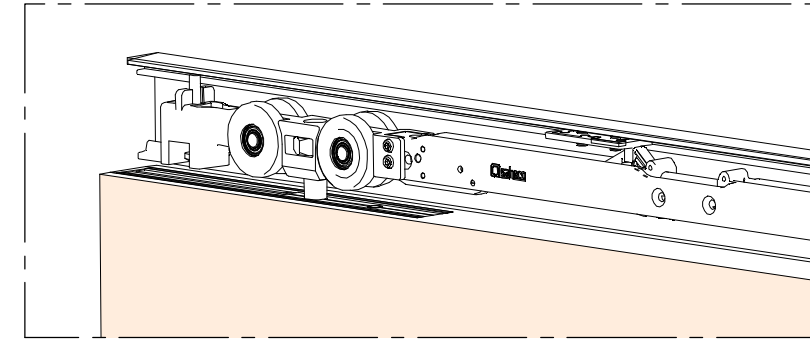

CODE: 0 140 05

a		2	h		2
b		1	j		4
c		4	k		4
d		1	n		1
p		2	s		2

s		1
---	--	---

FUERZA ABRIR - Force Open = 65±5N (6,5±0,5Kg)
FUERZA CERRAR - Force Close = 65±5N (6,5±0,5Kg)

PERFIL SUPERIOR STAR XL / Star XL top track

A= H-60

A= H-60

PERFIL STAR FALSO TECHO / Profile Star for plasterboard / Profil Star pour plaques en plâtre

A= H-14

PERFIL FUNDA FT XL / Support FT XL track
FALSO TECHO / False ceiling

A= H-15

1 MONTAJE A TECHO / Ceiling mount

LARGO /	Nº TALADROS
2m	6 (Ø 5,5mm)
3m	9 (Ø 5,5mm)
4m	11 (Ø 5,5mm)
6m	16 (Ø 5,5mm)

FALSO TECHO / False ceiling

9 PERFIL SUPERIOR STAR XL / Star XL top track