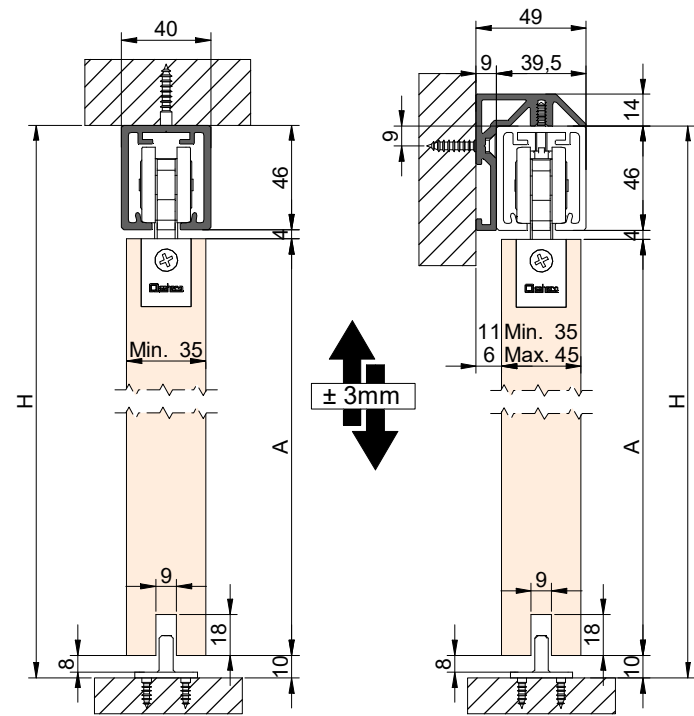

CODE: 0 140 05

a		2	h		2
b		1	j		4
c		4	k		4
d		1	n		1
p		2	s		2

s		1
---	--	---

FUERZA ABRIR - Force Open = 65±5N (6,5±0,5Kg)
FUERZA CERRAR - Force Close = 65±5N (6,5±0,5Kg)

PERFIL SUPERIOR STAR XL / Star XL top track

A= H-60

A= H-60

PERFIL STAR FALSO TECHO / Profile Star for plasterboard / Profil Star pour plaques en plâtre

A= H-14

PERFIL FUNDA FT XL / Support FT XL track
FALSO TECHO / False ceiling

A= H-15

1 MONTAJE A TECHO / Ceiling mount

2 MONTAJE A PARED + PERFIL SEPARADOR / Wall mount + full width side fixing profile

3 MONTAJE A PARED / Wall mount

4 MONTAJE COMPONENTES / Assembly components

5 FIJAR FRENO RETENEDOR / Set retainer brake

MONTAJE PERFIL FUNDA XL / AssemblySupport FT XL track

LARGO /	Nº TALADROS
2m	6 (Ø 5,5mm)
3m	9 (Ø 5,5mm)
4m	11 (Ø 5,5mm)
6m	16 (Ø 5,5mm)

FALSO TECHO / False ceiling

9 PERFIL SUPERIOR STAR XL / Star XL top track