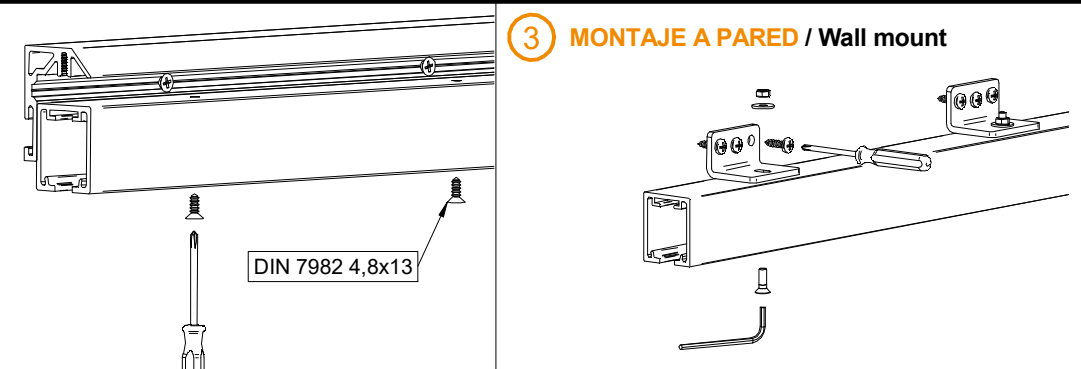

3 MONTAJE A PARED / Wall mount