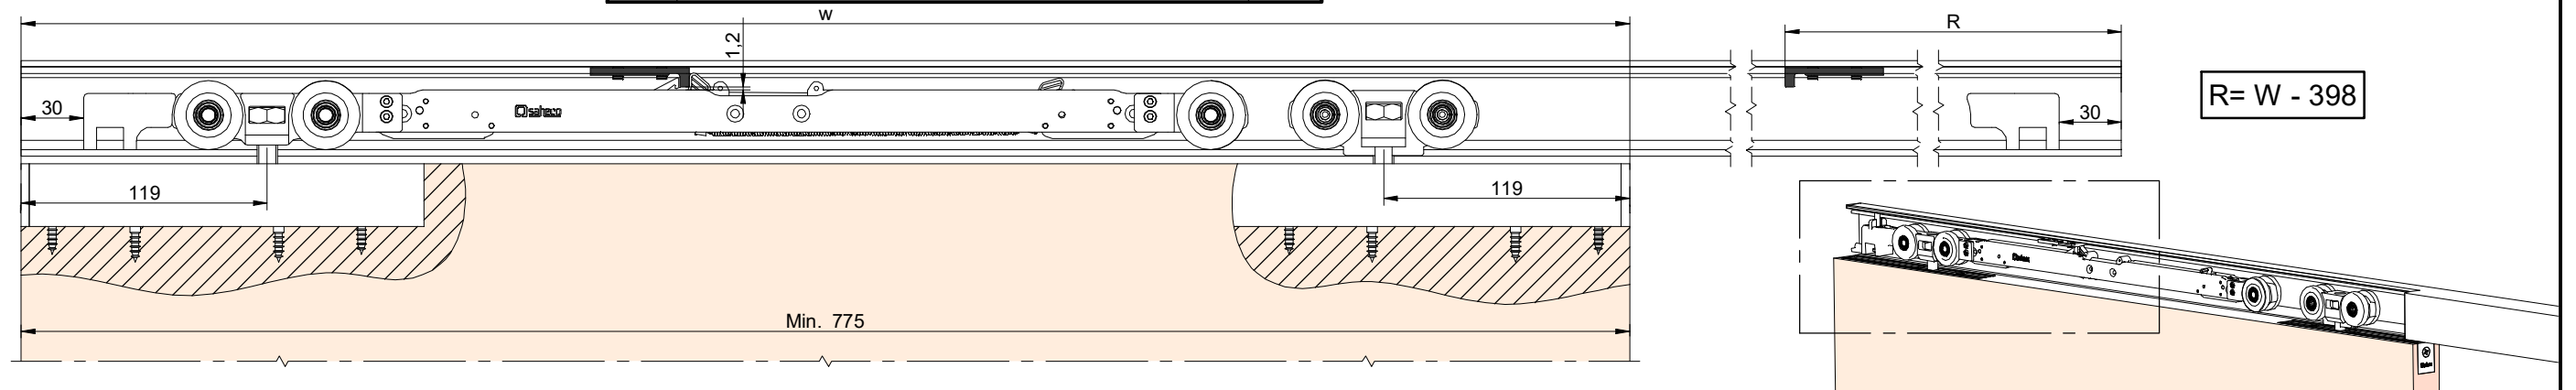

CODE: 0 140 05

a		2	h		2
b		1	j		4
c		4	k		4
d		1	n		1
p		2	s		2

s		1
---	--	---

FUERZA ABRIR - Force Open = 65±5N (6,5±0,5Kg)
FUERZA CERRAR - Force Close = 65±5N (6,5±0,5Kg)

PERFIL SUPERIOR STAR XL / Star XL top track

A= H-60

A= H-60

PERFIL STAR FALSO TECHO / Profile Star for plasterboard / Profil Star pour plaques en plâtre

A= H-14

PERFIL FUNDA FT XL / Support FT XL track
FALSO TECHO / False ceiling

A= H-15

1 MONTAJE A TECHO / Ceiling mount

LARGO /	Nº TALADROS
2m	6 (Ø 5,5mm)
3m	9 (Ø 5,5mm)
4m	11 (Ø 5,5mm)
6m	16 (Ø 5,5mm)

FALSO TECHO / False ceiling

9 PERFIL SUPERIOR STAR XL / Star XL top track