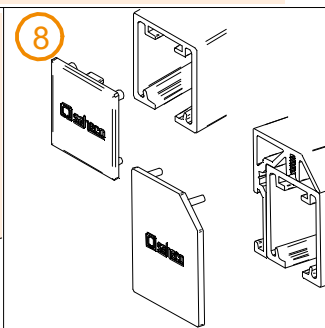

A= H-60

A= H-60

PERFIL STAR FALSO TECHO / Profile Star for plasterboard / Profil Star pour plaques en plâtre

A= H-14

PERFIL FUNDA FT XL / Support FT XL track
FALSO TECHO / False ceiling

A= H-15

1 MONTAJE A TECHO / Ceiling mount

2 MONTAJE A PARED + PERFIL SEPARADOR / Wall mount + full width side fixing profile

3 MONTAJE A PARED / Wall mount

4 MONTAJE COMPONENTES / Assembly components

5 FIJAR FRENO RETENEDOR / Set retainer brake

MONTAJE PERFIL FUNDA XL / AssemblySupport FT XL track

LARGO /	Nº TALADROS
2m	6 (Ø 5,5mm)
3m	9 (Ø 5,5mm)
4m	11 (Ø 5,5mm)
6m	16 (Ø 5,5mm)

FALSO TECHO / False ceiling

9 PERFIL SUPERIOR STAR XL / Star XL top track