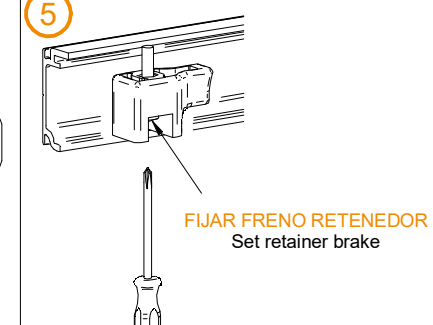

A= H-60

A= H-60

PERFIL STAR FALSO TECHO / Profile Star for plasterboard / Profil Star pour plaques en plâtre

A= H-14

PERFIL FUNDA FT XL / Support FT XL track
FALSO TECHO / False ceiling

A= H-15

1 MONTAJE A TECHO / Ceiling mount

2 MONTAJE A PARED + PERFIL SEPARADOR / Wall mount + full width side fixing profile

3 MONTAJE A PARED / Wall mount

4 MONTAJE COMPONENTES / Assembly components

5 FIJAR FRENO RETENEDOR / Set retainer brake

MONTAJE PERFIL FUNDA XL / AssemblySupport FT XL track

LARGO /	Nº TALADROS
2m	6 (Ø 5,5mm)
3m	9 (Ø 5,5mm)
4m	11 (Ø 5,5mm)
6m	16 (Ø 5,5mm)

FALSO TECHO / False ceiling

9 PERFIL SUPERIOR STAR XL / Star XL top track