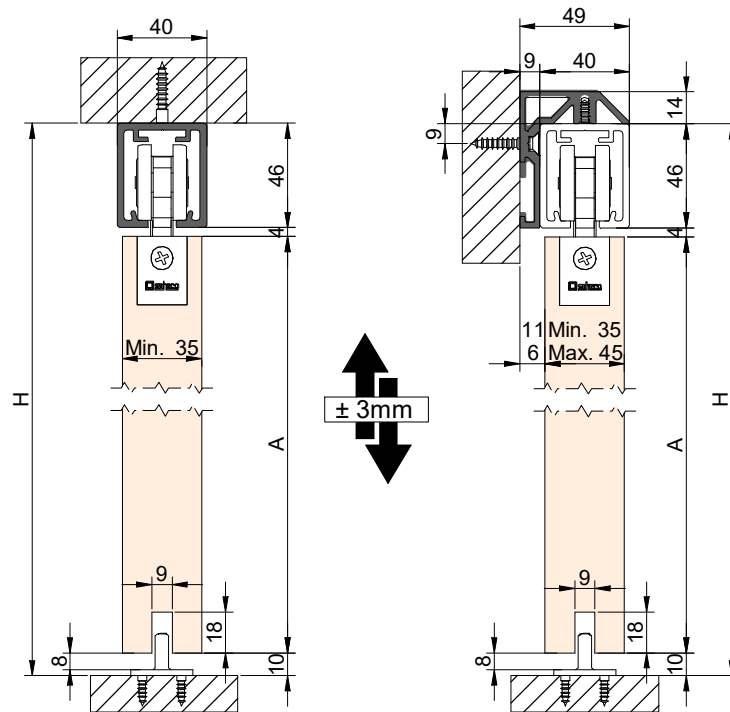

CODE: 0 140 04

a		2	h		2
b		1	j	 DIN 7505 B 5x30	4
c	 DIN 7505 A 4x20	4	k	 DIN 7505 A 5x30	4
d		1	n		2
			v		2

PERFIL SUPERIOR STAR XL / Star XL top track

A= H-60

A= H-60

PERFIL STAR FALSO TECHO / Profile Star for plasterboard / Profil Star pour plaques en plâtre

A= H-14

PERFIL FUNDA FT XL / Support FT XL track FALSO TECHO / False ceiling

A= H-15