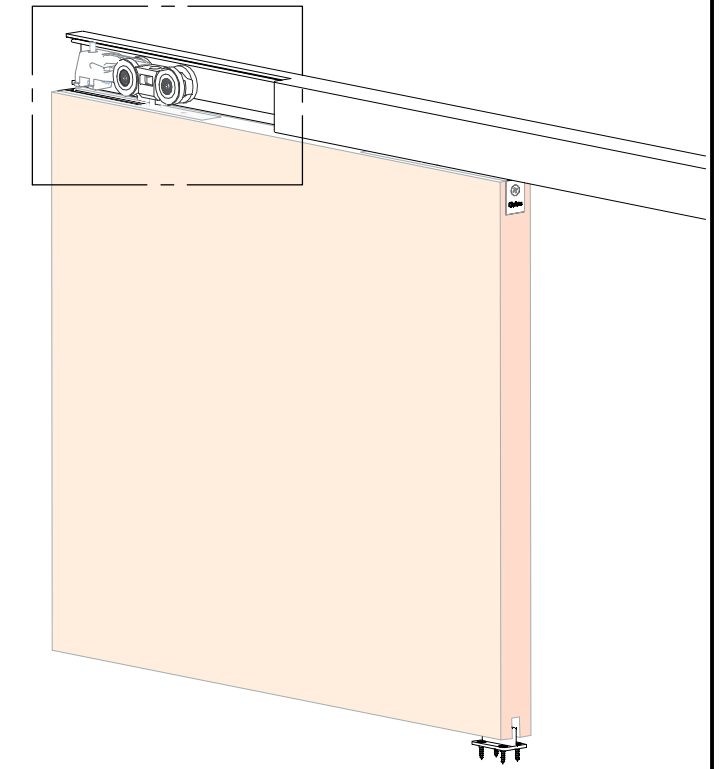

CODE: 0 140 04

a		2	h		2
b		1	j	 DIN 7505 B 5x30	4
c	 DIN 7505 A 4x20	4	k	 DIN 7505 A 5x30	4
d		1	n		2
			v		2

PERFIL SUPERIOR STAR XL / Star XL top track

A= H-60

A= H-60

PERFIL STAR FALSO TECHO / Profile Star for plasterboard / Profil Star pour plaques en plâtre

A= H-14

PERFIL FUNDA FT XL / Support FT XL track FALSO TECHO / False ceiling

A= H-15