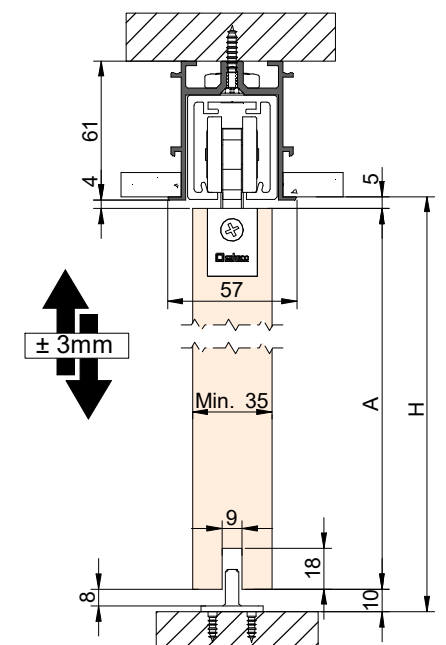

CODE: 0 140 04

a		2	h		2
b		1	j	 DIN 7505 B 5x30	4
c	 DIN 7505 A 4x20	4	k	 DIN 7505 A 5x30	4
d		1	n		2
			v		2

PERFIL SUPERIOR STAR XL / Star XL top track

A= H-60

A= H-60

PERFIL STAR FALSO TECHO / Profile Star for plasterboard / Profil Star pour plaques en plâtre

A= H-14

PERFIL FUNDA FT XL / Support FT XL track FALSO TECHO / False ceiling

A= H-15