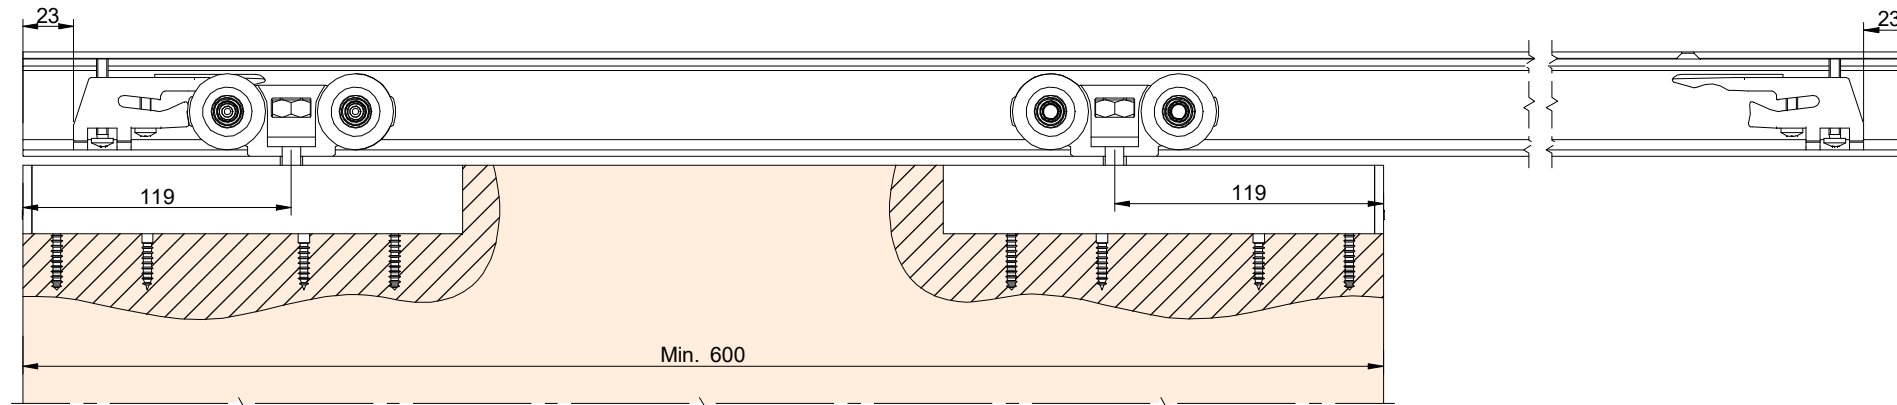

CODE: 0 140 04

a		2	h		2
b		1	j	 DIN 7505 B 5x30	4
c	 DIN 7505 A 4x20	4	k	 DIN 7505 A 5x30	4
d		1	n		2
			v		2

PERFIL SUPERIOR STAR XL / Star XL top track

A= H-60

A= H-60

PERFIL STAR FALSO TECHO / Profile Star for plasterboard / Profil Star pour plaques en plâtre

A= H-14

PERFIL FUNDA FT XL / Support FT XL track FALSO TECHO / False ceiling

A= H-15