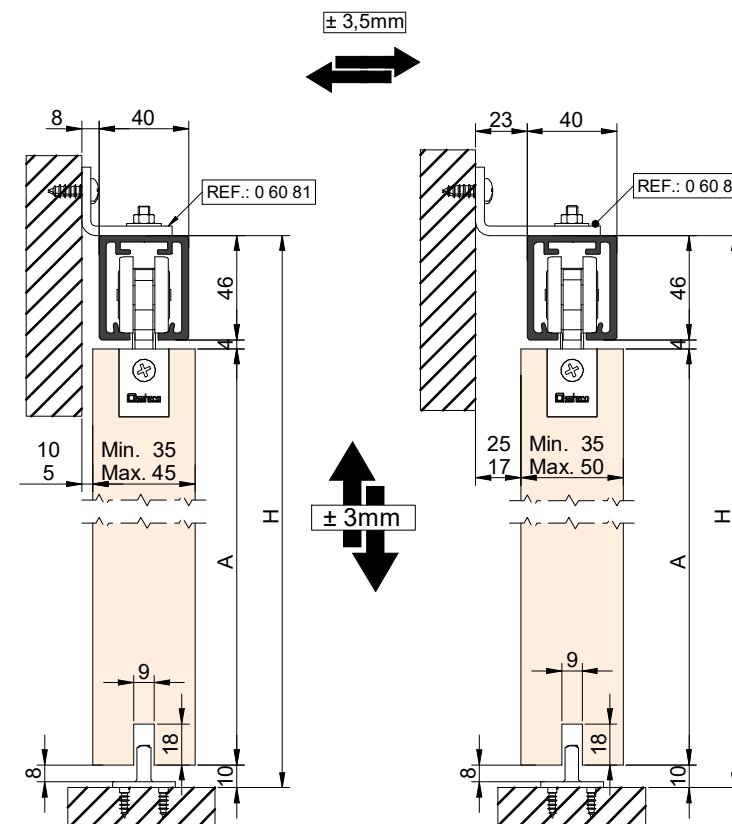

CODE: 0 140 04

a		2	h		2
b		1	j	 DIN 7505 B 5x30	4
c	 DIN 7505 A 4x20	4	k	 DIN 7505 A 5x30	4
d		1	n		2
			v		2

PERFIL SUPERIOR STAR XL / Star XL top track

A= H-60

A= H-60

PERFIL STAR FALSO TECHO / Profile Star for plasterboard / Profil Star pour plaques en plâtre

A= H-14

PERFIL FUNDA FT XL / Support FT XL track FALSO TECHO / False ceiling

A= H-15