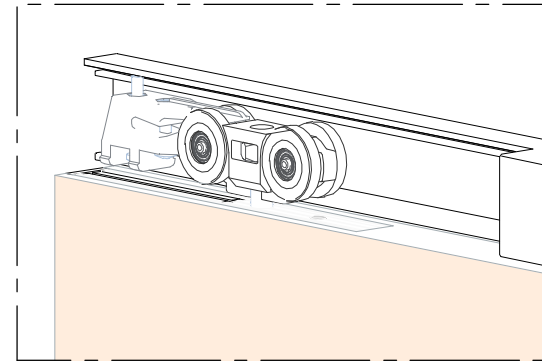

CODE: 0 140 04

a		2	h		2
b		1	j	 DIN 7505 B 5x30	4
c	 DIN 7505 A 4x20	4	k	 DIN 7505 A 5x30	4
d		1	n		2
			v		2

PERFIL SUPERIOR STAR XL / Star XL top track

A= H-60

A= H-60

PERFIL STAR FALSO TECHO / Profile Star for plasterboard / Profil Star pour plaques en plâtre

A= H-14

PERFIL FUNDA FT XL / Support FT XL track FALSO TECHO / False ceiling

A= H-15