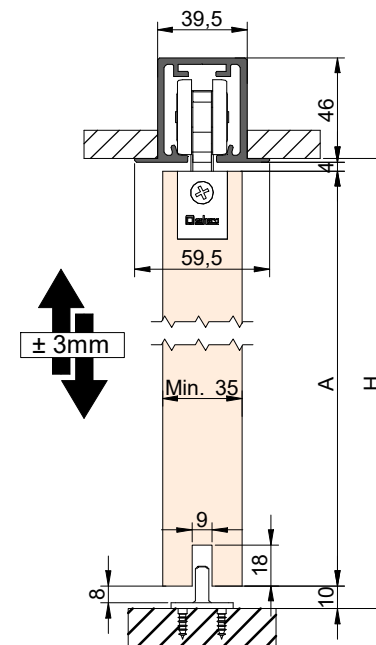

CODE: 0 140 04

a		2	h		2
b		1	j	 DIN 7505 B 5x30	4
c	 DIN 7505 A 4x20	4	k	 DIN 7505 A 5x30	4
d		1	n		2
			v		2

PERFIL SUPERIOR STAR XL / Star XL top track

A= H-60

A= H-60

PERFIL STAR FALSO TECHO / Profile Star for plasterboard / Profil Star pour plaques en plâtre

A= H-14

PERFIL FUNDA FT XL / Support FT XL track FALSO TECHO / False ceiling

A= H-15