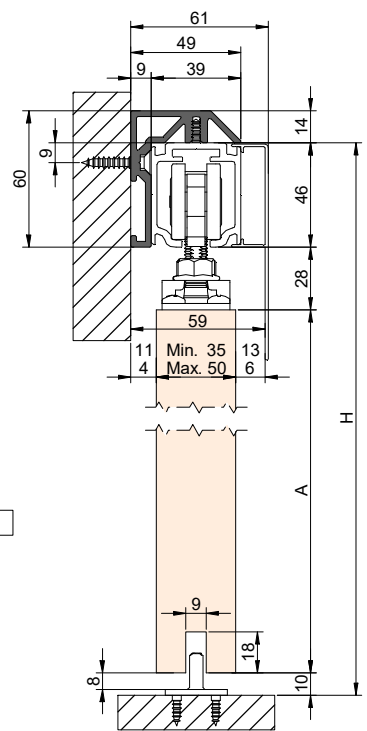

MADE IN E.U.

GRUPO TORREMAT

8 422204 843573

APRIL 2023

038060784

CODE: 0 140 01

a		2	f		2
b		1	g		8
c		4	h		2
d		1	j		1
			k		2
			n		2
			p		2
s					1

FUERZA ABRIR - Force Open = 65±5N (6,5±0,5Kg)
FUERZA CERRAR - Force Close = 65±5N (6,5±0,5Kg)

$R = W - 372$

± 3mm

$A = H - 84$

$A = H - 84$

± 3,5mm

REF.: 0 60 81

± 3mm

$A = H - 84$

REF.: 0 60 82

$A = H - 84$

1 MONTAJE A TECHO / Ceiling mount

2 MONTAJE A PARED + PERFIL SEPARADOR / Wall mount + full width side fixing profile

COMPATIBLE P. STAR XL $A = H - 84$

3 MONTAJE A PARED / Wall mount