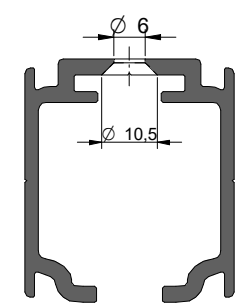

MADE IN E.U.

GRUPO TORREMAT

8 422204 843573

APRIL 2023

038060784

CODE: 0 140 01

a		2	f		2
b		1	g		8
c		4	h		2
d		1	j		1
			k		2
			n		2
			p		2
s					1

FUERZA ABRIR - Force Open = 65±5N (6,5±0,5Kg)
FUERZA CERRAR - Force Close = 65±5N (6,5±0,5Kg)

$R = W - 372$

± 3mm

$A = H - 84$

$A = H - 84$

± 3,5mm

REF.: 0 60 81

± 3mm

$A = H - 84$

REF.: 0 60 82

$A = H - 84$

1 MONTAJE A TECHO / Ceiling mount

2 MONTAJE A PARED + PERFIL SEPARADOR / Wall mount + full width side fixing profile

COMPATIBLE P. STAR XL $A = H - 84$

3 MONTAJE A PARED / Wall mount