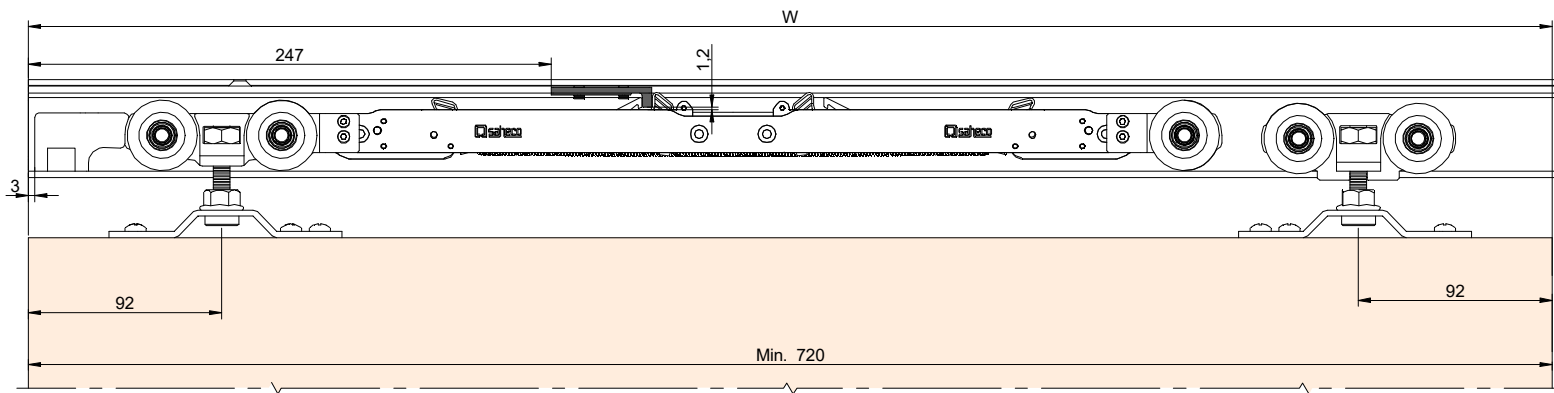

MADE IN E.U.

GRUPO TORREMAT

8 422204 843573

APRIL 2023

038060784

CODE: 0 140 01

a		2	f		2
b		1	g		8
c		4	h		2
d		1	j		1
			k		2
			n		2
			p		2
s					1

FUERZA ABRIR - Force Open = 65±5N (6,5±0,5Kg)
FUERZA CERRAR - Force Close = 65±5N (6,5±0,5Kg)

$R = W - 372$

± 3mm

$A = H - 84$

$A = H - 84$

± 3,5mm

REF.: 0 60 81

± 3mm

$A = H - 84$

REF.: 0 60 82

$A = H - 84$

1 MONTAJE A TECHO / Ceiling mount

2 MONTAJE A PARED + PERFIL SEPARADOR / Wall mount + full width side fixing profile

COMPATIBLE P. STAR XL $A = H - 84$

3 MONTAJE A PARED / Wall mount