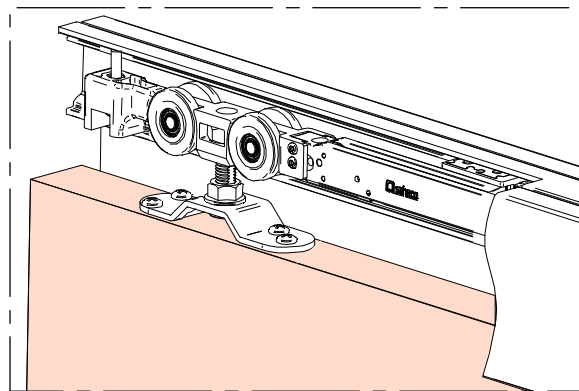

MADE IN E.U.

GRUPO TORREMAT

8 422204 843573

APRIL 2023

038060784

CODE: 0 140 01

a		2	f		2
b		1	g		8
c		4	h		2
d		1	j		1
			k		2
			n		2
			p		2
s					1

FUERZA ABRIR - Force Open = 65±5N (6,5±0,5Kg)
FUERZA CERRAR - Force Close = 65±5N (6,5±0,5Kg)