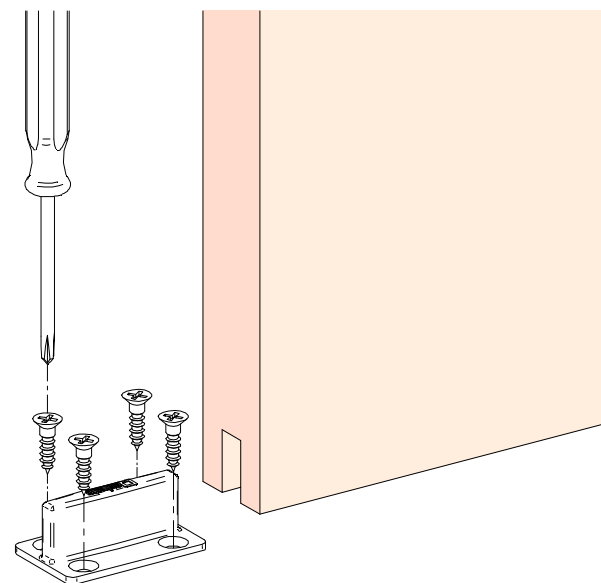

REF.: 0 60 82

$A = H - 84$

1 MONTAJE A TECHO / Ceiling mount

2 MONTAJE A PARED + PERFIL SEPARADOR / Wall mount + full width side fixing profile

COMPATIBLE P. STAR XL $A = H - 84$

3 MONTAJE A PARED / Wall mount

4 MONTAJE COMPONENTES / Assembly components

5

6

7

8 MONTAJE PUERTA / Door installation

9

10

11 MONTAJE TAPETA / Cover mount