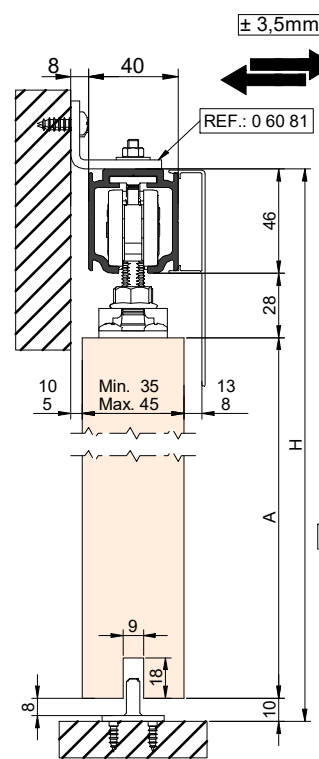

MADE IN E.U.

GRUPO TORREMAT

8 422204 843573

APRIL 2023

038060784

CODE: 0 140 01

a		2	f		2
b		1	g		8
c		4	h		2
d		1	j		1
			k		2
			n		2
			p		2
s					1

FUERZA ABRIR - Force Open = 65±5N (6,5±0,5Kg)
FUERZA CERRAR - Force Close = 65±5N (6,5±0,5Kg)

$R = W - 372$

± 3mm

$A = H - 84$

$A = H - 84$

± 3,5mm

REF.: 0 60 81

± 3mm

$A = H - 84$

REF.: 0 60 82

$A = H - 84$

1 MONTAJE A TECHO / Ceiling mount

2 MONTAJE A PARED + PERFIL SEPARADOR / Wall mount + full width side fixing profile

COMPATIBLE P. STAR XL $A = H - 84$

3 MONTAJE A PARED / Wall mount