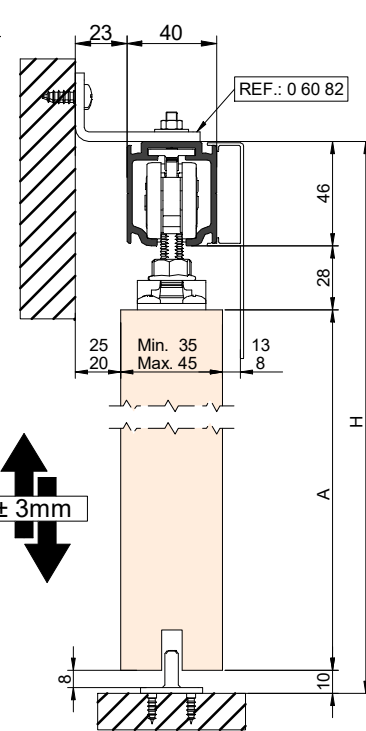

MADE IN E.U.

GRUPO TORREMAT

8 422204 843573

APRIL 2023

038060784

CODE: 0 140 01

a		2	f		2
b		1	g		8
c		4	h		2
d		1	j		1
			k		2
			n		2
			p		2
s					1

FUERZA ABRIR - Force Open = 65±5N (6,5±0,5Kg)
FUERZA CERRAR - Force Close = 65±5N (6,5±0,5Kg)

$R = W - 372$

± 3mm

$A = H - 84$

$A = H - 84$

± 3,5mm

REF.: 0 60 81

± 3mm

$A = H - 84$

REF.: 0 60 82

$A = H - 84$

1 MONTAJE A TECHO / Ceiling mount

2 MONTAJE A PARED + PERFIL SEPARADOR / Wall mount + full width side fixing profile

COMPATIBLE P. STAR XL $A = H - 84$

3 MONTAJE A PARED / Wall mount