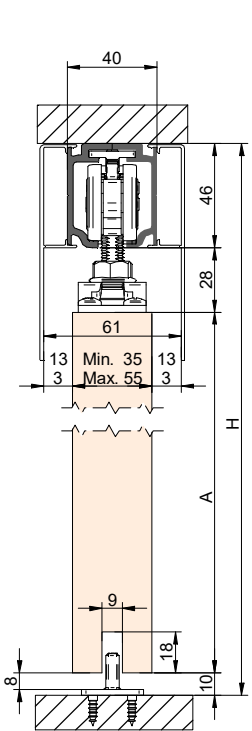

MADE IN E.U.

GRUPO TORREMAT

8 422204 843573

APRIL 2023

038060784

CODE: 0 140 01

a		2	f		2
b		1	g		8
c		4	h		2
d		1	j		1
			k		2
			n		2
			p		2
s					1

FUERZA ABRIR - Force Open = 65±5N (6,5±0,5Kg)
FUERZA CERRAR - Force Close = 65±5N (6,5±0,5Kg)

$R = W - 372$

± 3mm

$A = H - 84$

$A = H - 84$

± 3,5mm

REF.: 0 60 81

± 3mm

$A = H - 84$

REF.: 0 60 82

$A = H - 84$

1 MONTAJE A TECHO / Ceiling mount

2 MONTAJE A PARED + PERFIL SEPARADOR / Wall mount + full width side fixing profile

COMPATIBLE P. STAR XL $A = H - 84$

3 MONTAJE A PARED / Wall mount