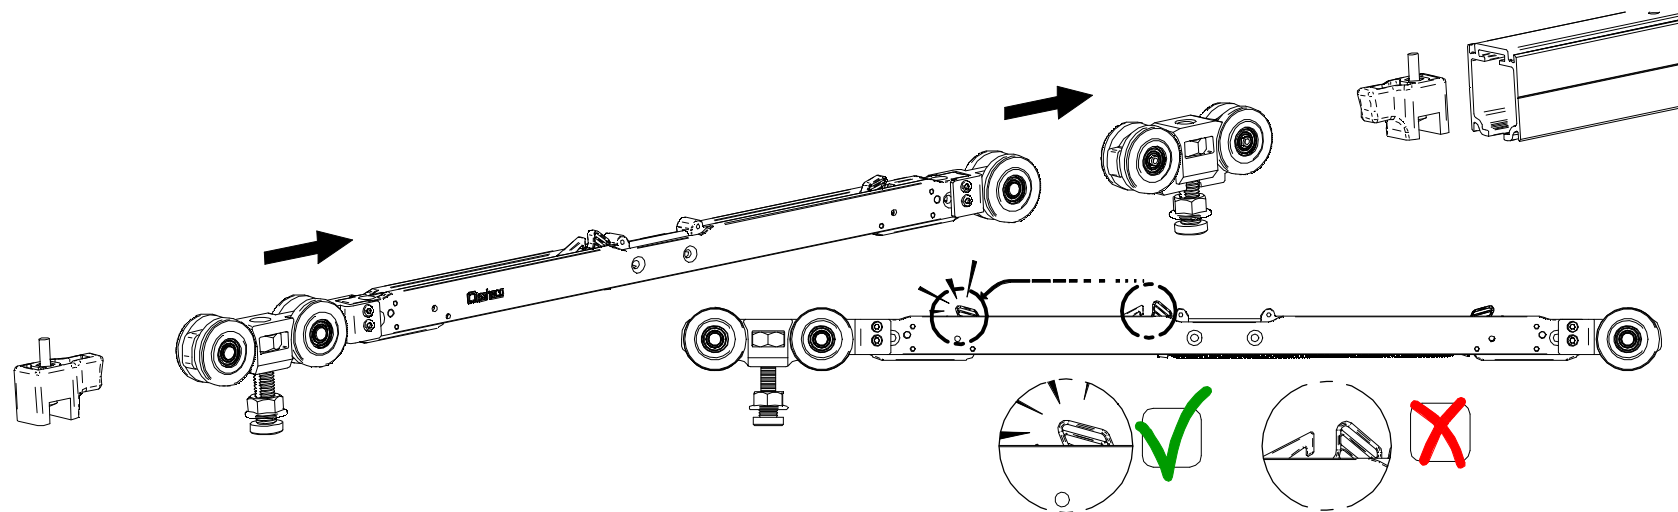

REF.: 0 60 82

$A = H - 84$

1 MONTAJE A TECHO / Ceiling mount

2 MONTAJE A PARED + PERFIL SEPARADOR / Wall mount + full width side fixing profile

COMPATIBLE P. STAR XL $A = H - 84$

3 MONTAJE A PARED / Wall mount

4 MONTAJE COMPONENTES / Assembly components

5

6

7

8 MONTAJE PUERTA / Door installation

9

10

11 MONTAJE TAPETA / Cover mount