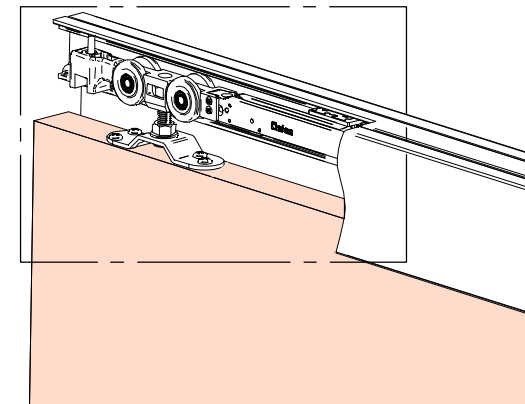

MADE IN E.U.

GRUPO TORREMAT

8 422204 843573

APRIL 2023

038060784

CODE: 0 140 01

a		2	f		2
b		1	g		8
c		4	h		2
d		1	j		1
			k		2
			n		2
			p		2
s					1

FUERZA ABRIR - Force Open = 65±5N (6,5±0,5Kg)
FUERZA CERRAR - Force Close = 65±5N (6,5±0,5Kg)

$R = W - 372$

± 3mm

$A = H - 84$

$A = H - 84$

± 3,5mm

REF.: 0 60 81

± 3mm

$A = H - 84$