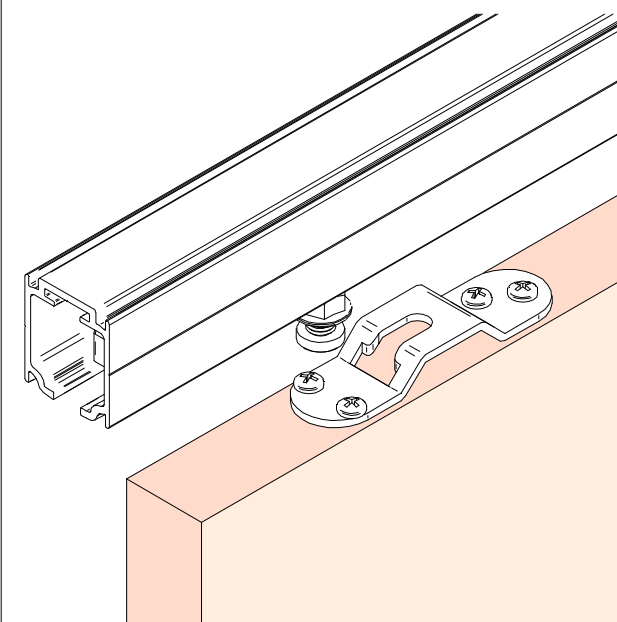

REF.: 0 60 82

$A = H - 84$

1 MONTAJE A TECHO / Ceiling mount

2 MONTAJE A PARED + PERFIL SEPARADOR / Wall mount + full width side fixing profile

COMPATIBLE P. STAR XL $A = H - 84$

3 MONTAJE A PARED / Wall mount

4 MONTAJE COMPONENTES / Assembly components

5

6

7

8 MONTAJE PUERTA / Door installation

9

10

11 MONTAJE TAPETA / Cover mount