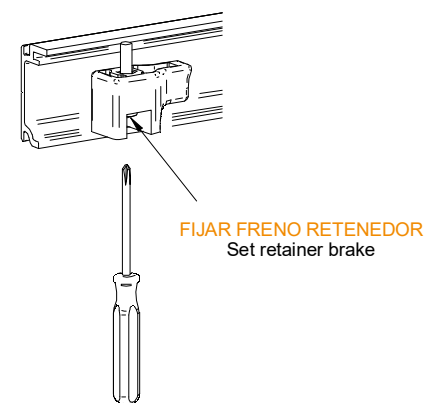

REF.: 0 60 82

$A = H - 84$

1 MONTAJE A TECHO / Ceiling mount

2 MONTAJE A PARED + PERFIL SEPARADOR / Wall mount + full width side fixing profile

COMPATIBLE P. STAR XL $A = H - 84$

3 MONTAJE A PARED / Wall mount

4 MONTAJE COMPONENTES / Assembly components

5

6

7

8 MONTAJE PUERTA / Door installation

9

10

11 MONTAJE TAPETA / Cover mount