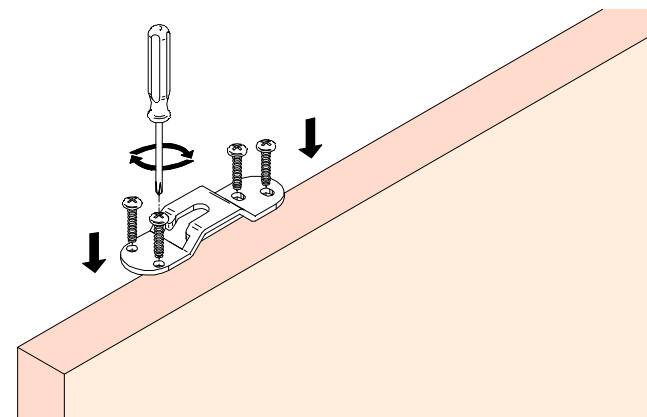

$R = W - 372$

± 3mm

$A = H - 84$

$A = H - 84$

± 3,5mm

REF.: 0 60 81

± 3mm

$A = H - 84$

REF.: 0 60 82

$A = H - 84$

1 MONTAJE A TECHO / Ceiling mount

2 MONTAJE A PARED + PERFIL SEPARADOR / Wall mount + full width side fixing profile

COMPATIBLE P. STAR XL $A = H - 84$

3 MONTAJE A PARED / Wall mount

4 MONTAJE COMPONENTES / Assembly components

5

6

7

8 MONTAJE PUERTA / Door installation

9

10

11 MONTAJE TAPETA / Cover mount