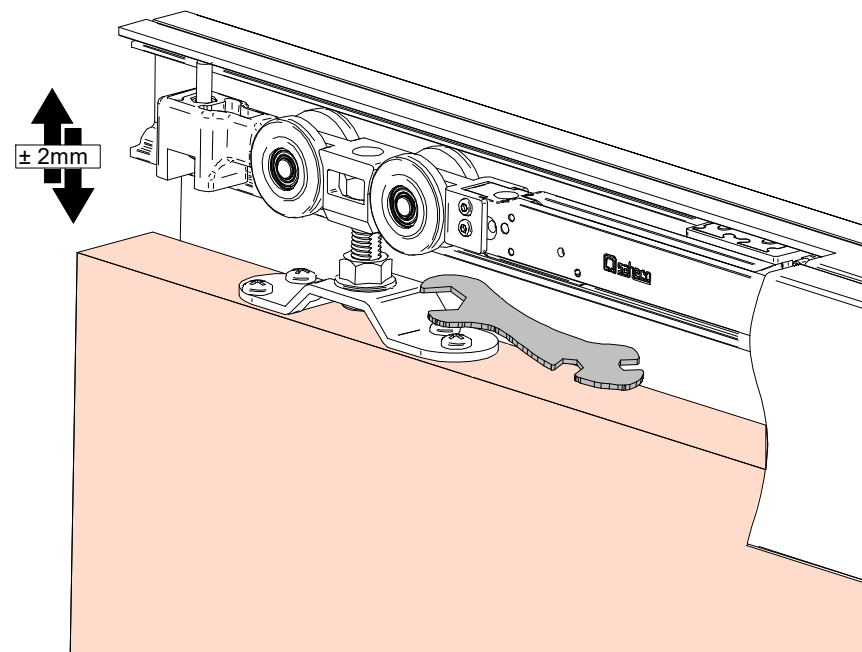

REF.: 0 60 82

$A = H - 84$

1 MONTAJE A TECHO / Ceiling mount

2 MONTAJE A PARED + PERFIL SEPARADOR / Wall mount + full width side fixing profile

COMPATIBLE P. STAR XL $A = H - 84$

3 MONTAJE A PARED / Wall mount

4 MONTAJE COMPONENTES / Assembly components

5

6

7

8 MONTAJE PUERTA / Door installation

9

10

11 MONTAJE TAPETA / Cover mount