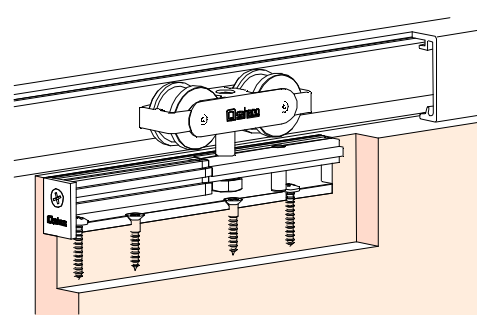

CODE: 0 125 04

a		2	h		2
b		1	j		4
c		4	k		4
d		1	n		2

PERFIL SUPERIOR STAR XL / Star XL top track

A= H-60

A= H-60

PERFIL STAR FALSO TECHO / Profile Star for plasterboard / Profil Star pour plaques en plâtre

A= H-14

PERFIL FUNDA FT XL / Support FT XL track
FALSO TECHO / False ceiling

A= H-15

FALSO TECHO / False ceiling

LARGO /	Nº TALADROS /
2m	6 (Ø 5,5mm)
3m	9 (Ø 5,5mm)
4m	11 (Ø 5,5mm)
6m	16 (Ø 5,5mm)