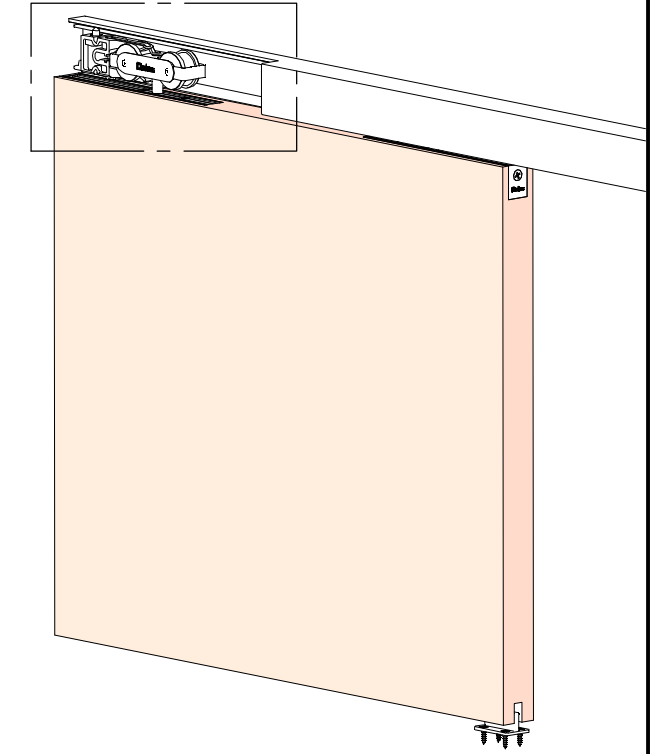

CODE: 0 125 04

a		2	h		2
b		1	j		4
c		4	k		4
d		1	n		2

PERFIL SUPERIOR STAR XL / Star XL top track

A= H-60

A= H-60

PERFIL STAR FALSO TECHO / Profile Star for plasterboard / Profil Star pour plaques en plâtre

A= H-14

PERFIL FUNDA FT XL / Support FT XL track
FALSO TECHO / False ceiling

A= H-15

FALSO TECHO / False ceiling

LARGO /	Nº TALADROS /
2m	6 (Ø 5,5mm)
3m	9 (Ø 5,5mm)
4m	11 (Ø 5,5mm)
6m	16 (Ø 5,5mm)