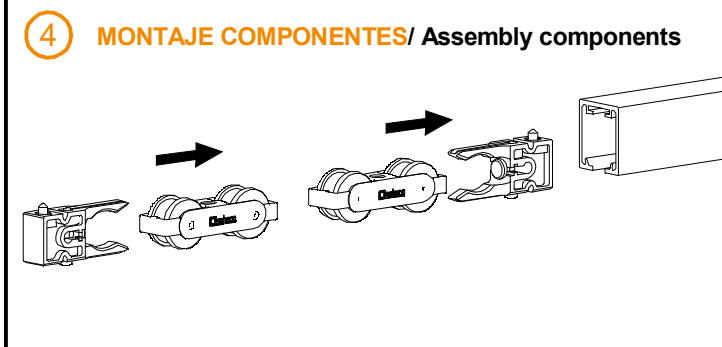

CODE: 0 125 04

a		2	h		2
b		1	j		4
c		4	k		4
d		1	n		2

PERFIL SUPERIOR STAR XL / Star XL top track

A= H-60

A= H-60

PERFIL STAR FALSO TECHO / Profile Star for plasterboard / Profil Star pour plaques en plâtre

A= H-14

PERFIL FUNDA FT XL / Support FT XL track
FALSO TECHO / False ceiling

A= H-15

FALSO TECHO / False ceiling

LARGO /	Nº TALADROS /
2m	6 (Ø 5,5mm)
3m	9 (Ø 5,5mm)
4m	11 (Ø 5,5mm)
6m	16 (Ø 5,5mm)