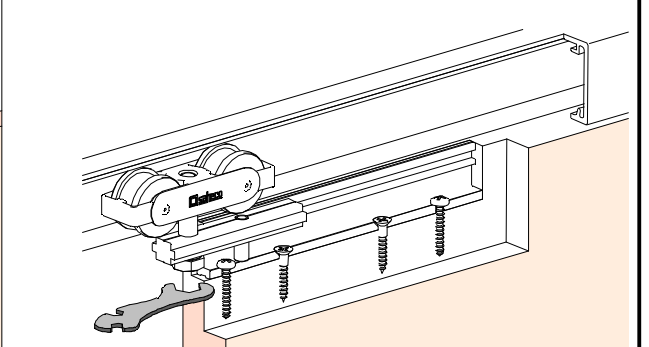

CODE: 0 125 04

a		2	h		2
b		1	j		4
c		4	k		4
d		1	n		2

PERFIL SUPERIOR STAR XL / Star XL top track

A= H-60

A= H-60

PERFIL STAR FALSO TECHO / Profile Star for plasterboard / Profil Star pour plaques en plâtre

A= H-14

PERFIL FUNDA FT XL / Support FT XL track
FALSO TECHO / False ceiling

A= H-15

FALSO TECHO / False ceiling

LARGO /	Nº TALADROS /
2m	6 (Ø 5,5mm)
3m	9 (Ø 5,5mm)
4m	11 (Ø 5,5mm)
6m	16 (Ø 5,5mm)