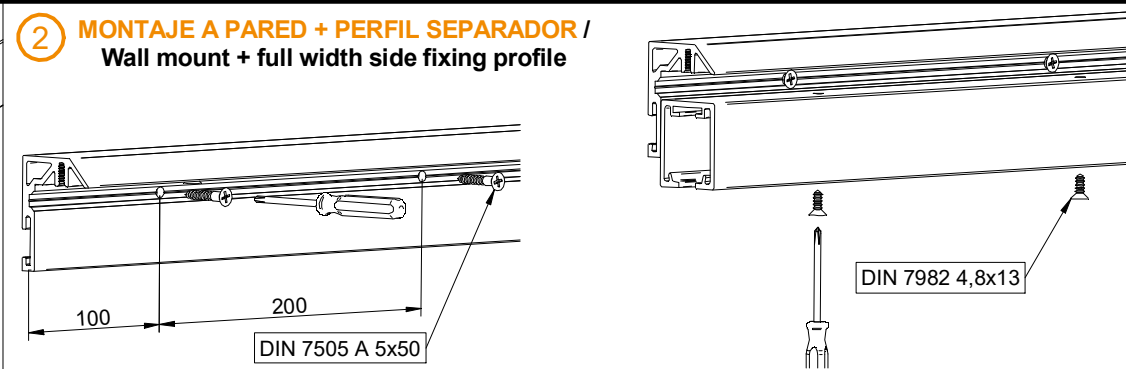

CODE: 0 125 04

a		2	h		2
b		1	j		4
c		4	k		4
d		1	n		2

PERFIL SUPERIOR STAR XL / Star XL top track

A= H-60

A= H-60

PERFIL STAR FALSO TECHO / Profile Star for plasterboard / Profil Star pour plaques en plâtre

A= H-14

PERFIL FUNDA FT XL / Support FT XL track
FALSO TECHO / False ceiling

A= H-15

FALSO TECHO / False ceiling

LARGO /	Nº TALADROS /
2m	6 (Ø 5,5mm)
3m	9 (Ø 5,5mm)
4m	11 (Ø 5,5mm)
6m	16 (Ø 5,5mm)