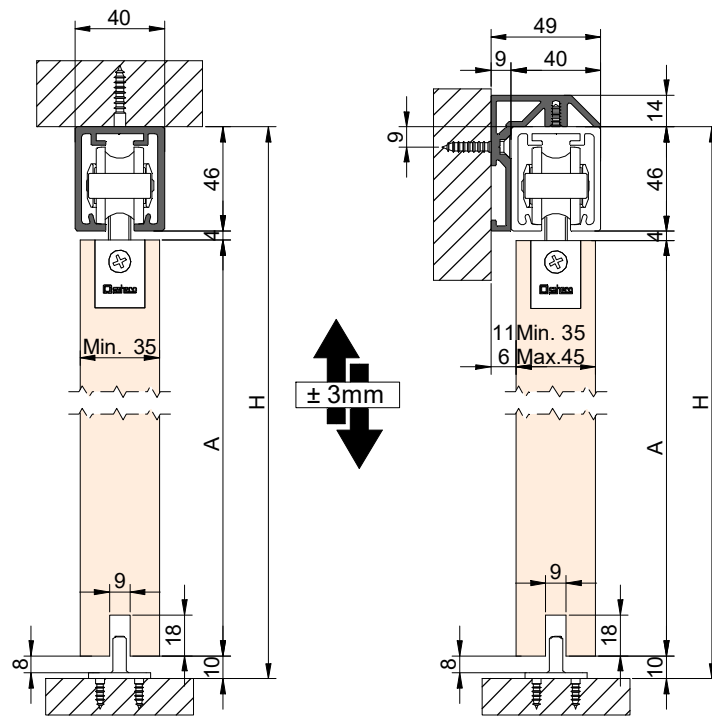

CODE: 0 125 04

a		2	h		2
b		1	j		4
c		4	k		4
d		1	n		2

PERFIL SUPERIOR STAR XL / Star XL top track

A= H-60

A= H-60

PERFIL STAR FALSO TECHO / Profile Star for plasterboard / Profil Star pour plaques en plâtre

A= H-14

PERFIL FUNDA FT XL / Support FT XL track
FALSO TECHO / False ceiling

A= H-15

FALSO TECHO / False ceiling

LARGO /	Nº TALADROS /
2m	6 (Ø 5,5mm)
3m	9 (Ø 5,5mm)
4m	11 (Ø 5,5mm)
6m	16 (Ø 5,5mm)