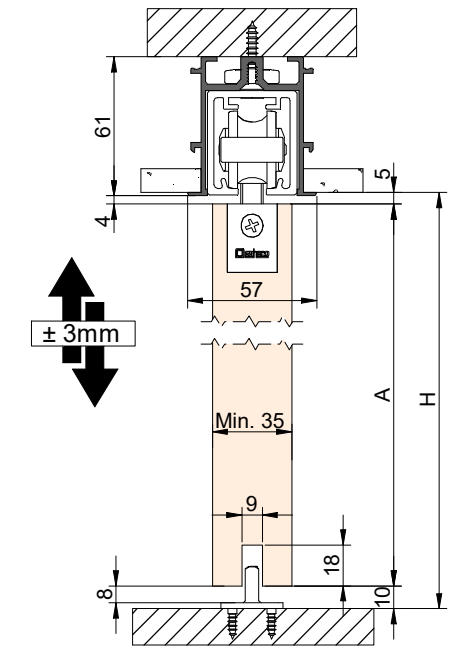

CODE: 0 125 04

a		2	h		2
b		1	j		4
c		4	k		4
d		1	n		2

PERFIL SUPERIOR STAR XL / Star XL top track

A= H-60

A= H-60

PERFIL STAR FALSO TECHO / Profile Star for plasterboard / Profil Star pour plaques en plâtre

A= H-14

PERFIL FUNDA FT XL / Support FT XL track
FALSO TECHO / False ceiling

A= H-15

FALSO TECHO / False ceiling

LARGO /	Nº TALADROS /
2m	6 (Ø 5,5mm)
3m	9 (Ø 5,5mm)
4m	11 (Ø 5,5mm)
6m	16 (Ø 5,5mm)