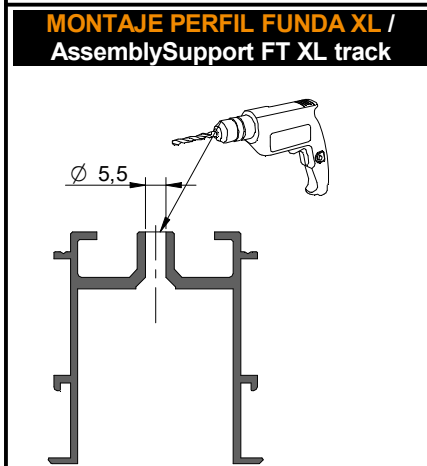

CODE: 0 125 04

a		2	h		2
b		1	j		4
c		4	k		4
d		1	n		2

PERFIL SUPERIOR STAR XL / Star XL top track

A= H-60

A= H-60

PERFIL STAR FALSO TECHO / Profile Star for plasterboard / Profil Star pour plaques en plâtre

A= H-14

PERFIL FUNDA FT XL / Support FT XL track
FALSO TECHO / False ceiling

A= H-15

FALSO TECHO / False ceiling

LARGO /	Nº TALADROS /
2m	6 (Ø 5,5mm)
3m	9 (Ø 5,5mm)
4m	11 (Ø 5,5mm)
6m	16 (Ø 5,5mm)