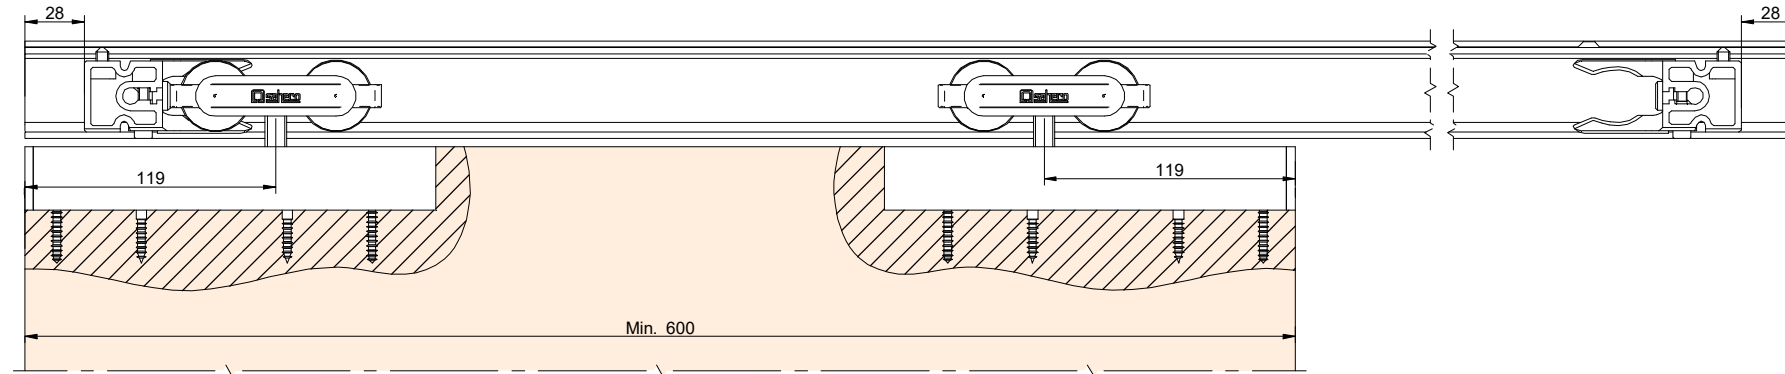

CODE: 0 125 04

a		2	h		2
b		1	j		4
c		4	k		4
d		1	n		2

PERFIL SUPERIOR STAR XL / Star XL top track

A= H-60

A= H-60

PERFIL STAR FALSO TECHO / Profile Star for plasterboard / Profil Star pour plaques en plâtre

A= H-14

PERFIL FUNDA FT XL / Support FT XL track
FALSO TECHO / False ceiling

A= H-15

FALSO TECHO / False ceiling

LARGO /	Nº TALADROS /
2m	6 (Ø 5,5mm)
3m	9 (Ø 5,5mm)
4m	11 (Ø 5,5mm)
6m	16 (Ø 5,5mm)