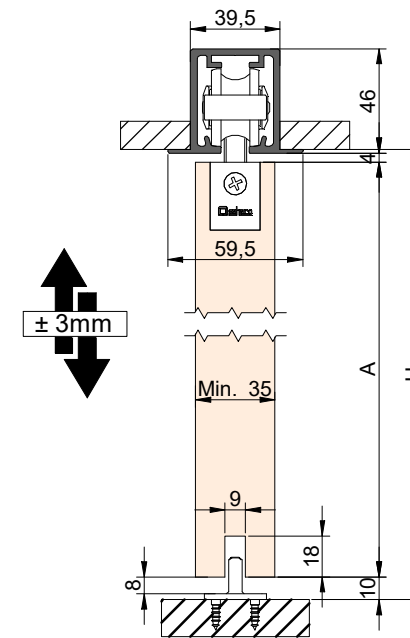

CODE: 0 125 04

a		2	h		2
b		1	j		4
c		4	k		4
d		1	n		2

PERFIL SUPERIOR STAR XL / Star XL top track

A= H-60

A= H-60

PERFIL STAR FALSO TECHO / Profile Star for plasterboard / Profil Star pour plaques en plâtre

A= H-14

PERFIL FUNDA FT XL / Support FT XL track
FALSO TECHO / False ceiling

A= H-15

FALSO TECHO / False ceiling

LARGO /	Nº TALADROS /
2m	6 (Ø 5,5mm)
3m	9 (Ø 5,5mm)
4m	11 (Ø 5,5mm)
6m	16 (Ø 5,5mm)