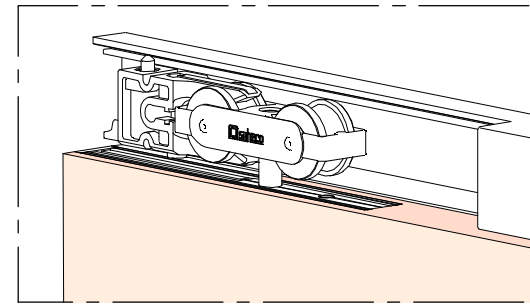

CODE: 0 125 04

a		2	h		2
b		1	j		4
c		4	k		4
d		1	n		2

PERFIL SUPERIOR STAR XL / Star XL top track

A= H-60

A= H-60

PERFIL STAR FALSO TECHO / Profile Star for plasterboard / Profil Star pour plaques en plâtre

A= H-14

PERFIL FUNDA FT XL / Support FT XL track
FALSO TECHO / False ceiling

A= H-15

FALSO TECHO / False ceiling

LARGO /	Nº TALADROS /
2m	6 (Ø 5,5mm)
3m	9 (Ø 5,5mm)
4m	11 (Ø 5,5mm)
6m	16 (Ø 5,5mm)