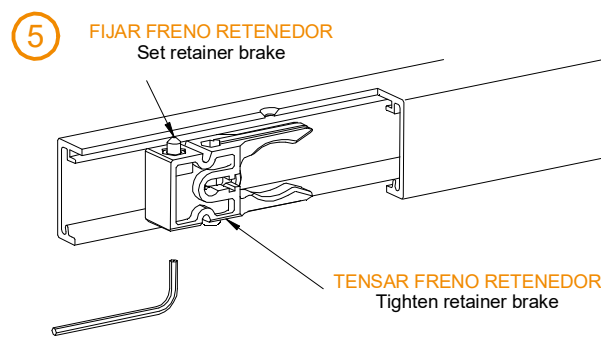

CODE: 0 125 04

a		2	h		2
b		1	j		4
c		4	k		4
d		1	n		2

PERFIL SUPERIOR STAR XL / Star XL top track

A= H-60

A= H-60

PERFIL STAR FALSO TECHO / Profile Star for plasterboard / Profil Star pour plaques en plâtre

A= H-14

PERFIL FUNDA FT XL / Support FT XL track
FALSO TECHO / False ceiling

A= H-15

FALSO TECHO / False ceiling

LARGO /	Nº TALADROS /
2m	6 (Ø 5,5mm)
3m	9 (Ø 5,5mm)
4m	11 (Ø 5,5mm)
6m	16 (Ø 5,5mm)