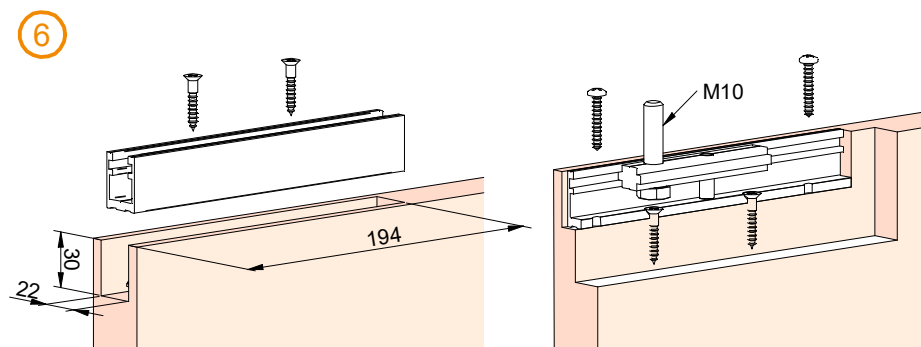

CODE: 0 125 04

a		2	h		2
b		1	j		4
c		4	k		4
d		1	n		2

PERFIL SUPERIOR STAR XL / Star XL top track

A= H-60

A= H-60

PERFIL STAR FALSO TECHO / Profile Star for plasterboard / Profil Star pour plaques en plâtre

A= H-14

PERFIL FUNDA FT XL / Support FT XL track
FALSO TECHO / False ceiling

A= H-15

FALSO TECHO / False ceiling

LARGO /	Nº TALADROS /
2m	6 (Ø 5,5mm)
3m	9 (Ø 5,5mm)
4m	11 (Ø 5,5mm)
6m	16 (Ø 5,5mm)