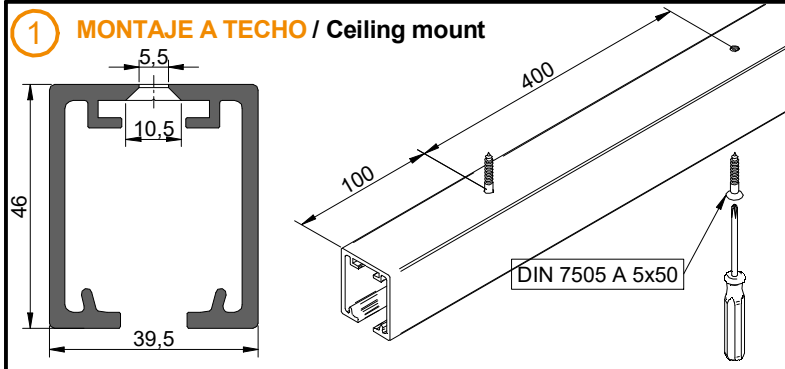

CODE: 0 125 04

a		2	h		2
b		1	j		4
c		4	k		4
d		1	n		2

PERFIL SUPERIOR STAR XL / Star XL top track

A= H-60

A= H-60

PERFIL STAR FALSO TECHO / Profile Star for plasterboard / Profil Star pour plaques en plâtre

A= H-14

PERFIL FUNDA FT XL / Support FT XL track
FALSO TECHO / False ceiling

A= H-15

FALSO TECHO / False ceiling

LARGO /	Nº TALADROS /
2m	6 (Ø 5,5mm)
3m	9 (Ø 5,5mm)
4m	11 (Ø 5,5mm)
6m	16 (Ø 5,5mm)