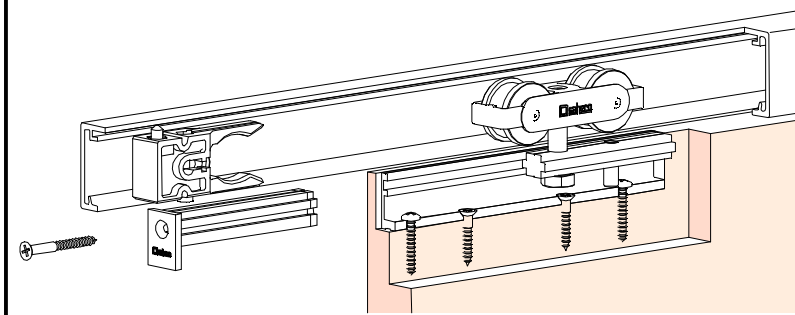

CODE: 0 125 04

a		2	h		2
b		1	j		4
c		4	k		4
d		1	n		2

PERFIL SUPERIOR STAR XL / Star XL top track

A= H-60

A= H-60

PERFIL STAR FALSO TECHO / Profile Star for plasterboard / Profil Star pour plaques en plâtre

A= H-14

PERFIL FUNDA FT XL / Support FT XL track
FALSO TECHO / False ceiling

A= H-15

FALSO TECHO / False ceiling

LARGO /	Nº TALADROS /
2m	6 (Ø 5,5mm)
3m	9 (Ø 5,5mm)
4m	11 (Ø 5,5mm)
6m	16 (Ø 5,5mm)