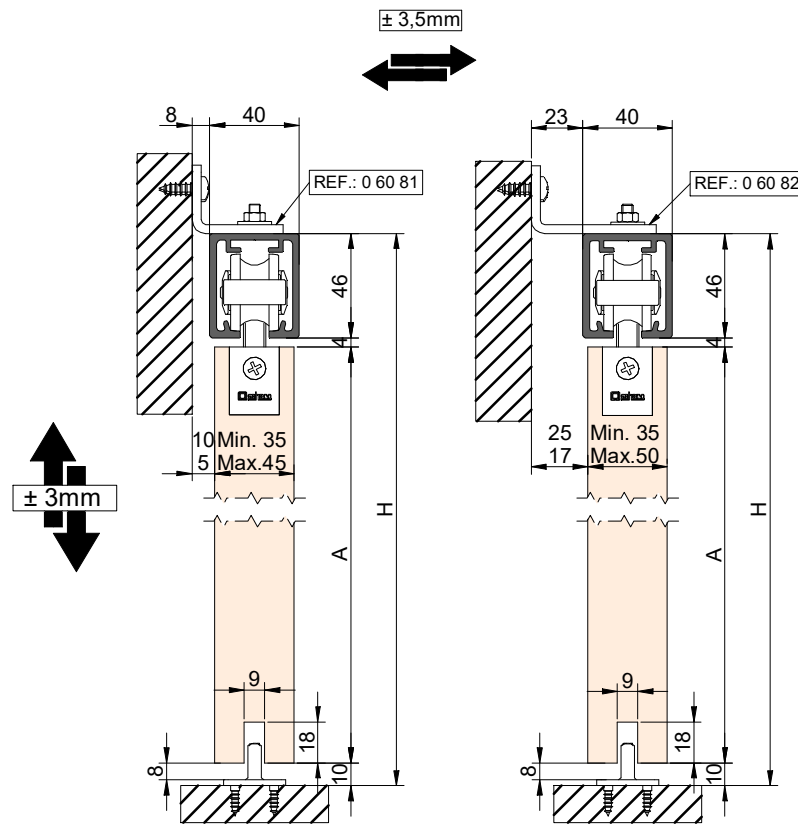

CODE: 0 125 04

a		2	h		2
b		1	j		4
c		4	k		4
d		1	n		2

PERFIL SUPERIOR STAR XL / Star XL top track

A= H-60

A= H-60

PERFIL STAR FALSO TECHO / Profile Star for plasterboard / Profil Star pour plaques en plâtre

A= H-14

PERFIL FUNDA FT XL / Support FT XL track
FALSO TECHO / False ceiling

A= H-15

FALSO TECHO / False ceiling

LARGO /	Nº TALADROS /
2m	6 (Ø 5,5mm)
3m	9 (Ø 5,5mm)
4m	11 (Ø 5,5mm)
6m	16 (Ø 5,5mm)