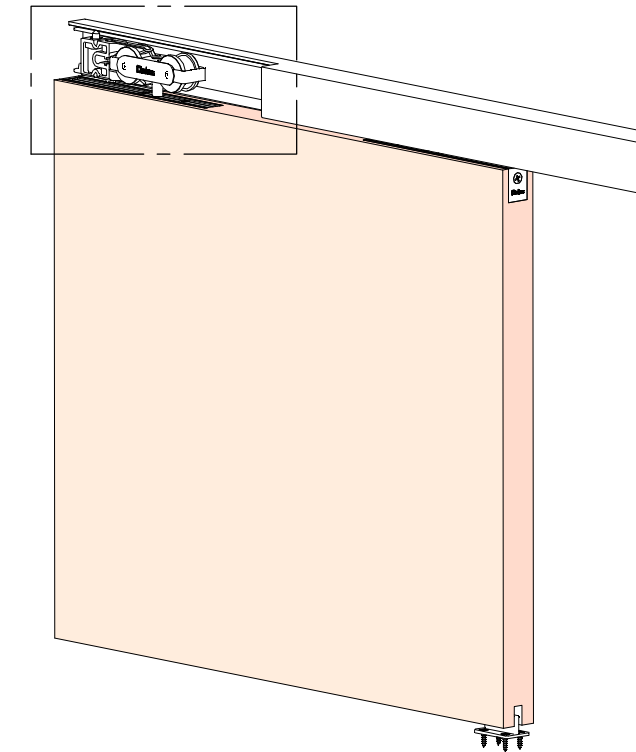

CODE: 0 100 04

a		2	h		2
b		1	j		4
c		4	k		4
d		1	n		2

PERFIL SUPERIOR STAR XL / Star XL top track

A= H-60

A= H-60

PERFIL STAR FALSO TECHO / Profile Star for plasterboard / Profil Star pour plaques en plâtre

A= H-14

PERFIL FUNDA FT XL / Support FT XL track FALSO TECHO / False ceiling

A= H-15

FALSO TECHO / False ceiling

LARGO /	Nº TALADROS /
2m	6 (Ø 5,5mm)
3m	9 (Ø 5,5mm)
4m	11 (Ø 5,5mm)
6m	16 (Ø 5,5mm)