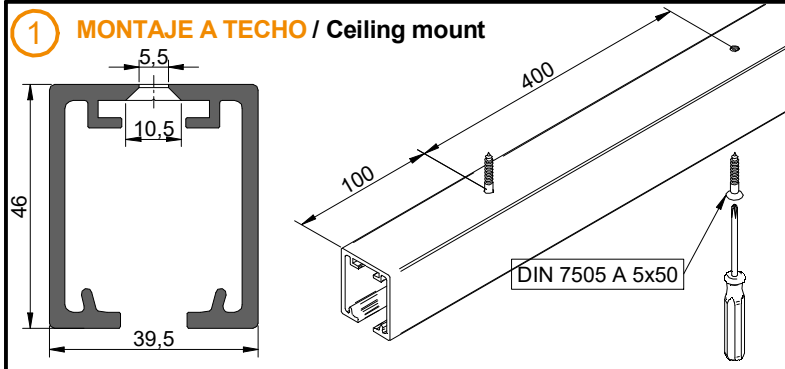

CODE: 0 100 04

a		2	h		2
b		1	j		4
c		4	k		4
d		1	n		2

PERFIL SUPERIOR STAR XL / Star XL top track

A= H-60

A= H-60

PERFIL STAR FALSO TECHO / Profile Star for plasterboard / Profil Star pour plaques en plâtre

A= H-14

PERFIL FUNDA FT XL / Support FT XL track FALSO TECHO / False ceiling

A= H-15

FALSO TECHO / False ceiling

LARGO /	Nº TALADROS /
2m	6 (Ø 5,5mm)
3m	9 (Ø 5,5mm)
4m	11 (Ø 5,5mm)
6m	16 (Ø 5,5mm)