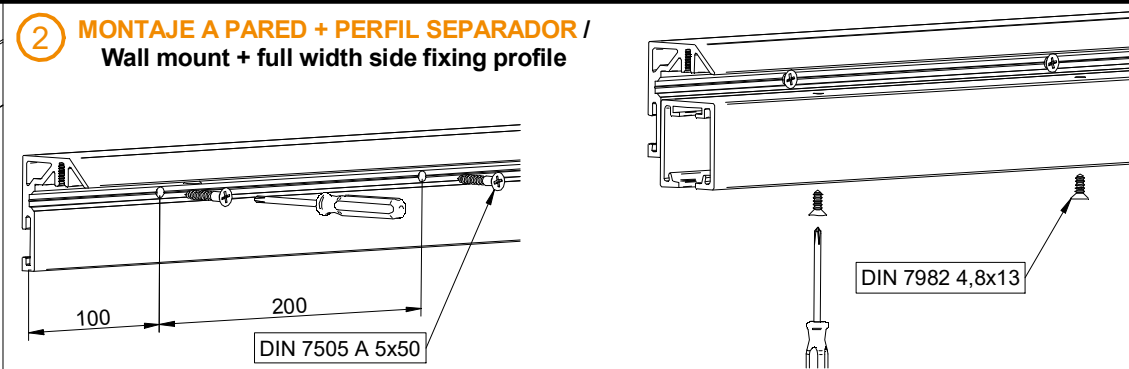

CODE: 0 100 04

a		2	h		2
b		1	j		4
c		4	k		4
d		1	n		2

PERFIL SUPERIOR STAR XL / Star XL top track

A= H-60

A= H-60

PERFIL STAR FALSO TECHO / Profile Star for plasterboard / Profil Star pour plaques en plâtre

A= H-14

PERFIL FUNDA FT XL / Support FT XL track FALSO TECHO / False ceiling

A= H-15

FALSO TECHO / False ceiling

LARGO /	Nº TALADROS /
2m	6 (Ø 5,5mm)
3m	9 (Ø 5,5mm)
4m	11 (Ø 5,5mm)
6m	16 (Ø 5,5mm)