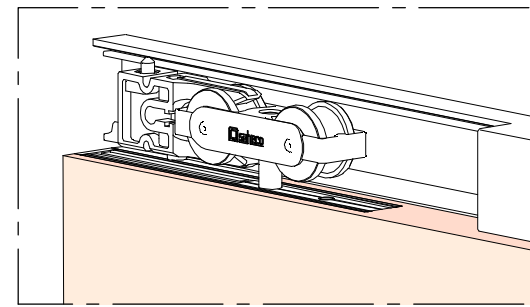

CODE: 0 100 04

a		2	h		2
b		1	j		4
c		4	k		4
d		1	n		2

PERFIL SUPERIOR STAR XL / Star XL top track

A= H-60

A= H-60

PERFIL STAR FALSO TECHO / Profile Star for plasterboard / Profil Star pour plaques en plâtre

A= H-14

PERFIL FUNDA FT XL / Support FT XL track FALSO TECHO / False ceiling

A= H-15

FALSO TECHO / False ceiling

LARGO /	Nº TALADROS /
2m	6 (Ø 5,5mm)
3m	9 (Ø 5,5mm)
4m	11 (Ø 5,5mm)
6m	16 (Ø 5,5mm)