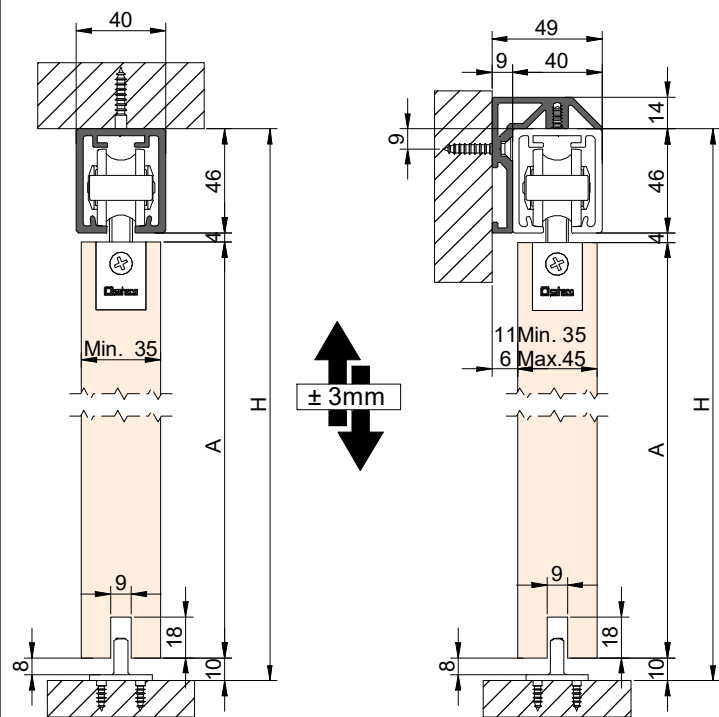

CODE: 0 100 04

a		2	h		2
b		1	j		4
c		4	k		4
d		1	n		2

PERFIL SUPERIOR STAR XL / Star XL top track

A= H-60

A= H-60

PERFIL STAR FALSO TECHO / Profile Star for plasterboard / Profil Star pour plaques en plâtre

A= H-14

PERFIL FUNDA FT XL / Support FT XL track FALSO TECHO / False ceiling

A= H-15

FALSO TECHO / False ceiling

LARGO /	Nº TALADROS /
2m	6 (Ø 5,5mm)
3m	9 (Ø 5,5mm)
4m	11 (Ø 5,5mm)
6m	16 (Ø 5,5mm)