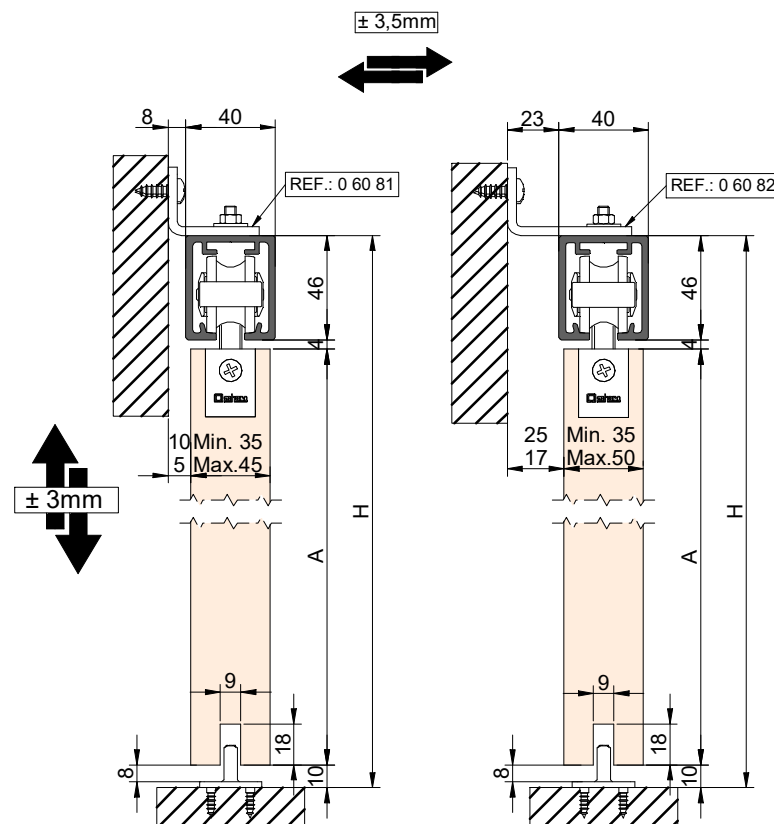

CODE: 0 100 04

a		2	h		2
b		1	j		4
c		4	k		4
d		1	n		2

PERFIL SUPERIOR STAR XL / Star XL top track

A= H-60

A= H-60

PERFIL STAR FALSO TECHO / Profile Star for plasterboard / Profil Star pour plaques en plâtre

A= H-14

PERFIL FUNDA FT XL / Support FT XL track FALSO TECHO / False ceiling

A= H-15

FALSO TECHO / False ceiling

LARGO /	Nº TALADROS /
2m	6 (Ø 5,5mm)
3m	9 (Ø 5,5mm)
4m	11 (Ø 5,5mm)
6m	16 (Ø 5,5mm)