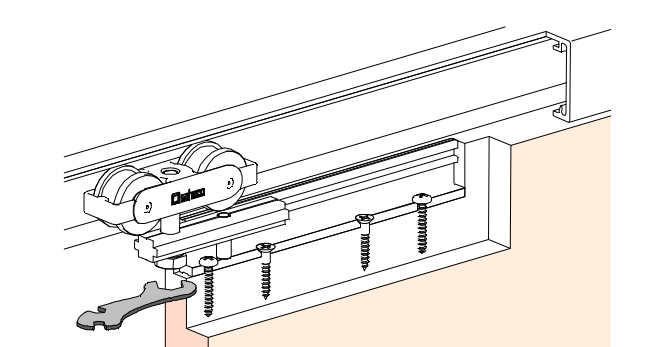

CODE: 0 100 04

a		2	h		2
b		1	j		4
c		4	k		4
d		1	n		2

PERFIL SUPERIOR STAR XL / Star XL top track

A= H-60

A= H-60

PERFIL STAR FALSO TECHO / Profile Star for plasterboard / Profil Star pour plaques en plâtre

A= H-14

PERFIL FUNDA FT XL / Support FT XL track FALSO TECHO / False ceiling

A= H-15

FALSO TECHO / False ceiling

LARGO /	Nº TALADROS /
2m	6 (Ø 5,5mm)
3m	9 (Ø 5,5mm)
4m	11 (Ø 5,5mm)
6m	16 (Ø 5,5mm)