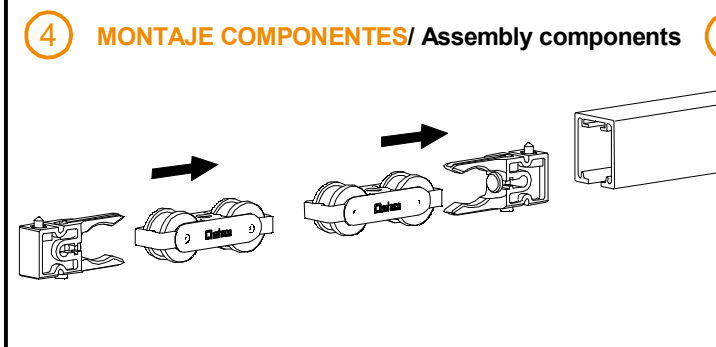

CODE: 0 100 04

a		2	h		2
b		1	j		4
c		4	k		4
d		1	n		2

PERFIL SUPERIOR STAR XL / Star XL top track

A= H-60

A= H-60

PERFIL STAR FALSO TECHO / Profile Star for plasterboard / Profil Star pour plaques en plâtre

A= H-14

PERFIL FUNDA FT XL / Support FT XL track FALSO TECHO / False ceiling

A= H-15

FALSO TECHO / False ceiling

LARGO /	Nº TALADROS /
2m	6 (Ø 5,5mm)
3m	9 (Ø 5,5mm)
4m	11 (Ø 5,5mm)
6m	16 (Ø 5,5mm)