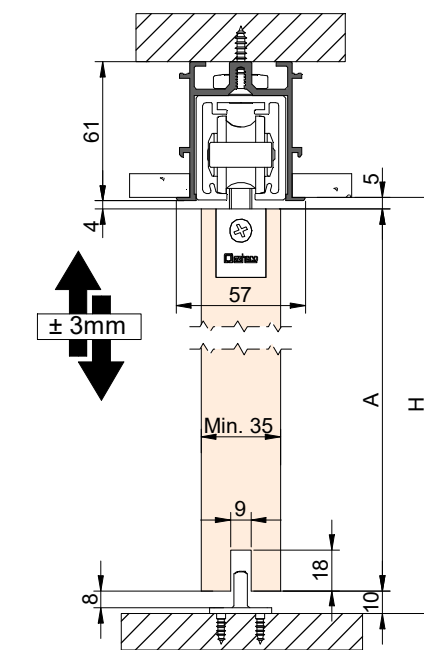

CODE: 0 100 04

a		2	h		2
b		1	j		4
c		4	k		4
d		1	n		2

PERFIL SUPERIOR STAR XL / Star XL top track

A= H-60

A= H-60

PERFIL STAR FALSO TECHO / Profile Star for plasterboard / Profil Star pour plaques en plâtre

A= H-14

PERFIL FUNDA FT XL / Support FT XL track FALSO TECHO / False ceiling

A= H-15

FALSO TECHO / False ceiling

LARGO /	Nº TALADROS /
2m	6 (Ø 5,5mm)
3m	9 (Ø 5,5mm)
4m	11 (Ø 5,5mm)
6m	16 (Ø 5,5mm)