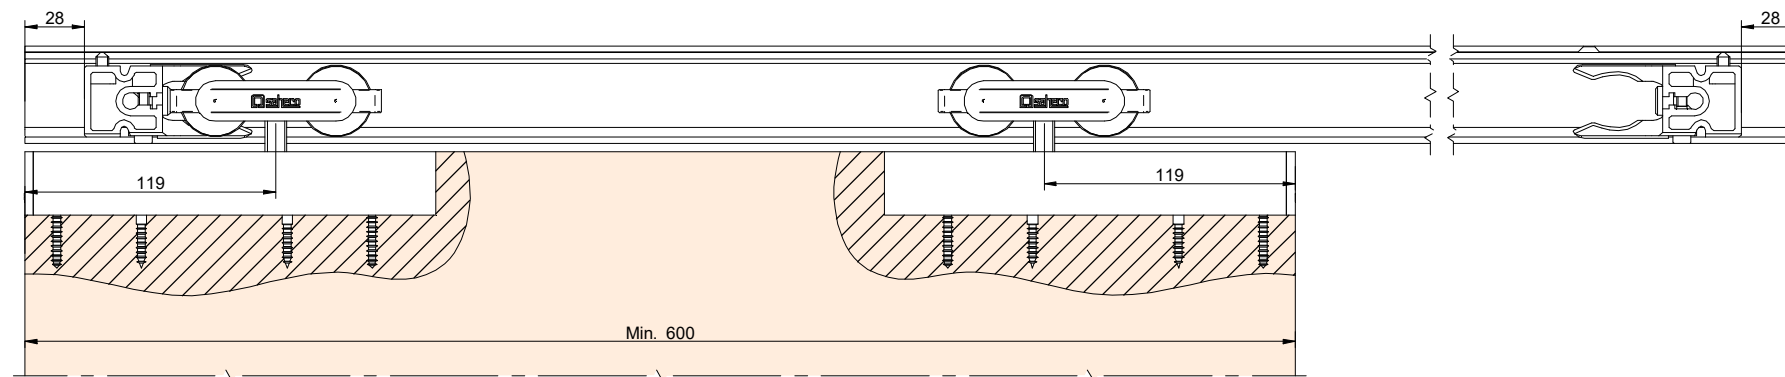

CODE: 0 100 04

a		2	h		2
b		1	j		4
c		4	k		4
d		1	n		2

PERFIL SUPERIOR STAR XL / Star XL top track

A= H-60

A= H-60

PERFIL STAR FALSO TECHO / Profile Star for plasterboard / Profil Star pour plaques en plâtre

A= H-14

PERFIL FUNDA FT XL / Support FT XL track FALSO TECHO / False ceiling

A= H-15

FALSO TECHO / False ceiling

LARGO /	Nº TALADROS /
2m	6 (Ø 5,5mm)
3m	9 (Ø 5,5mm)
4m	11 (Ø 5,5mm)
6m	16 (Ø 5,5mm)