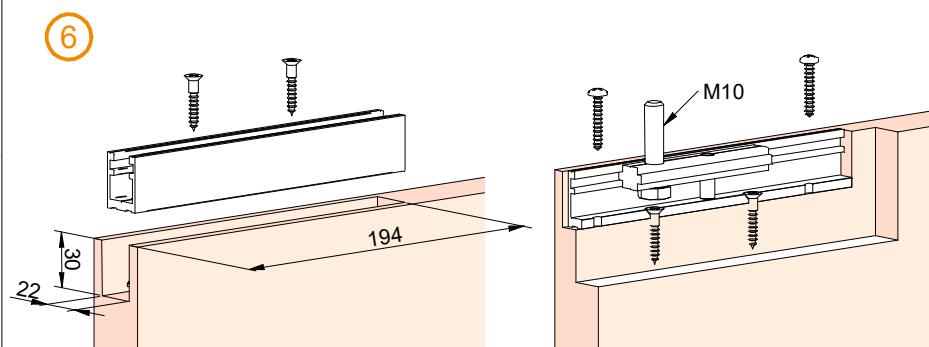

CODE: 0 100 04

a		2	h		2
b		1	j		4
c		4	k		4
d		1	n		2

PERFIL SUPERIOR STAR XL / Star XL top track

A= H-60

A= H-60

PERFIL STAR FALSO TECHO / Profile Star for plasterboard / Profil Star pour plaques en plâtre

A= H-14

PERFIL FUNDA FT XL / Support FT XL track FALSO TECHO / False ceiling

A= H-15

FALSO TECHO / False ceiling

LARGO /	Nº TALADROS /
2m	6 (Ø 5,5mm)
3m	9 (Ø 5,5mm)
4m	11 (Ø 5,5mm)
6m	16 (Ø 5,5mm)