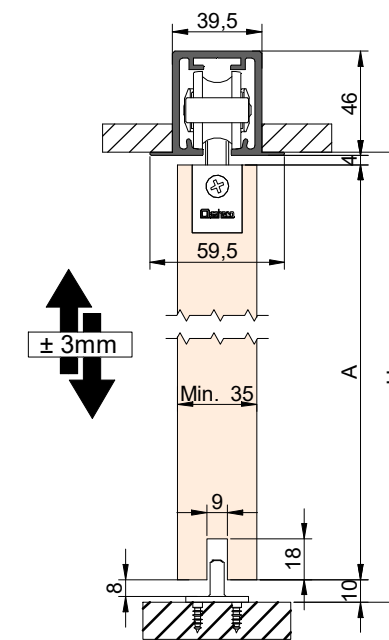

CODE: 0 100 04

a		2	h		2
b		1	j		4
c		4	k		4
d		1	n		2

PERFIL SUPERIOR STAR XL / Star XL top track

A= H-60

A= H-60

PERFIL STAR FALSO TECHO / Profile Star for plasterboard / Profil Star pour plaques en plâtre

A= H-14

PERFIL FUNDA FT XL / Support FT XL track FALSO TECHO / False ceiling

A= H-15

FALSO TECHO / False ceiling

LARGO /	Nº TALADROS /
2m	6 (Ø 5,5mm)
3m	9 (Ø 5,5mm)
4m	11 (Ø 5,5mm)
6m	16 (Ø 5,5mm)