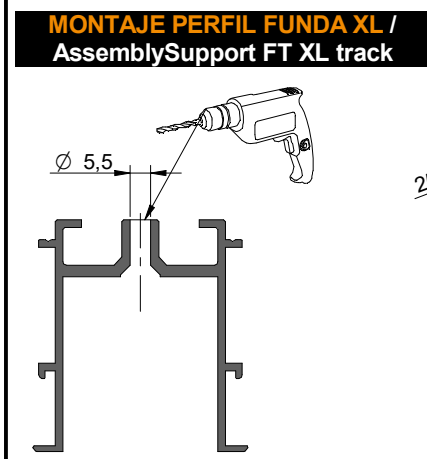

CODE: 0 100 04

a		2	h		2
b		1	j		4
c		4	k		4
d		1	n		2

PERFIL SUPERIOR STAR XL / Star XL top track

A= H-60

A= H-60

PERFIL STAR FALSO TECHO / Profile Star for plasterboard / Profil Star pour plaques en plâtre

A= H-14

PERFIL FUNDA FT XL / Support FT XL track FALSO TECHO / False ceiling

A= H-15

FALSO TECHO / False ceiling

LARGO /	Nº TALADROS /
2m	6 (Ø 5,5mm)
3m	9 (Ø 5,5mm)
4m	11 (Ø 5,5mm)
6m	16 (Ø 5,5mm)