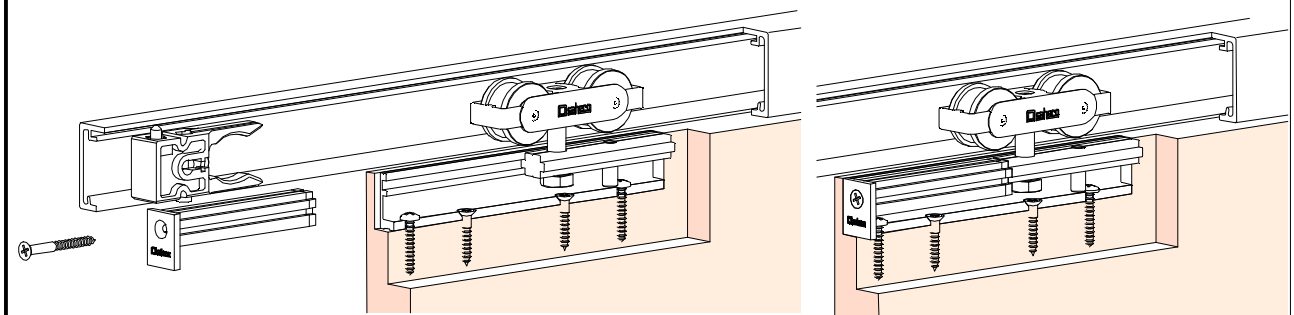

CODE: 0 100 04

a		2	h		2
b		1	j		4
c		4	k		4
d		1	n		2

PERFIL SUPERIOR STAR XL / Star XL top track

A= H-60

A= H-60

PERFIL STAR FALSO TECHO / Profile Star for plasterboard / Profil Star pour plaques en plâtre

A= H-14

PERFIL FUNDA FT XL / Support FT XL track FALSO TECHO / False ceiling

A= H-15

FALSO TECHO / False ceiling

LARGO /	Nº TALADROS /
2m	6 (Ø 5,5mm)
3m	9 (Ø 5,5mm)
4m	11 (Ø 5,5mm)
6m	16 (Ø 5,5mm)