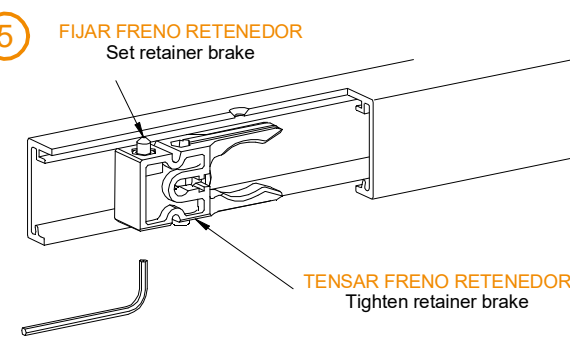

CODE: 0 100 04

a		2	h		2
b		1	j		4
c		4	k		4
d		1	n		2

PERFIL SUPERIOR STAR XL / Star XL top track

A= H-60

A= H-60

PERFIL STAR FALSO TECHO / Profile Star for plasterboard / Profil Star pour plaques en plâtre

A= H-14

PERFIL FUNDA FT XL / Support FT XL track FALSO TECHO / False ceiling

A= H-15

FALSO TECHO / False ceiling

LARGO /	Nº TALADROS /
2m	6 (Ø 5,5mm)
3m	9 (Ø 5,5mm)
4m	11 (Ø 5,5mm)
6m	16 (Ø 5,5mm)