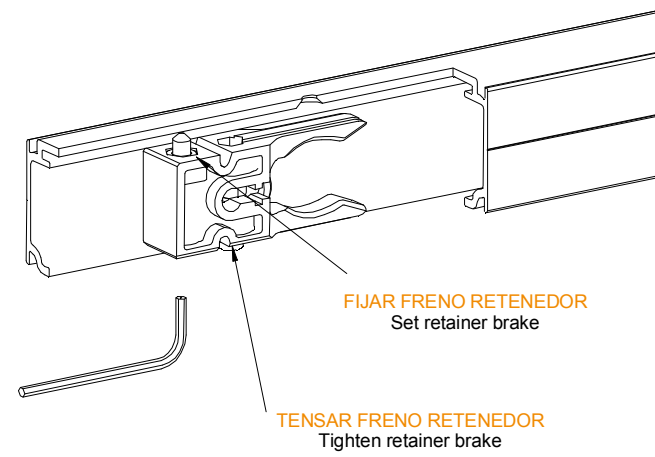

2 MONTAJE A PARED + PERFIL SEPARADOR / Wall mount + full width side fixing profile

A=H-89

COMPATIBLE P. STANDARD

NO CON PERFIL SEPARADOR
NO full width side fixing profile

A=H-84

COMPATIBLE P. STAR XL

SI CON PERFIL SEPARADOR
YES full width side fixing profile

3 MONTAJE A PARED / Wall mount

4 MONTAJE COMPONENTES / Assembly components

5

6

7

8 MONTAJE PUERTA / Door installation

9

10

11 MONTAJE TAPETA / Pelmet cover mount