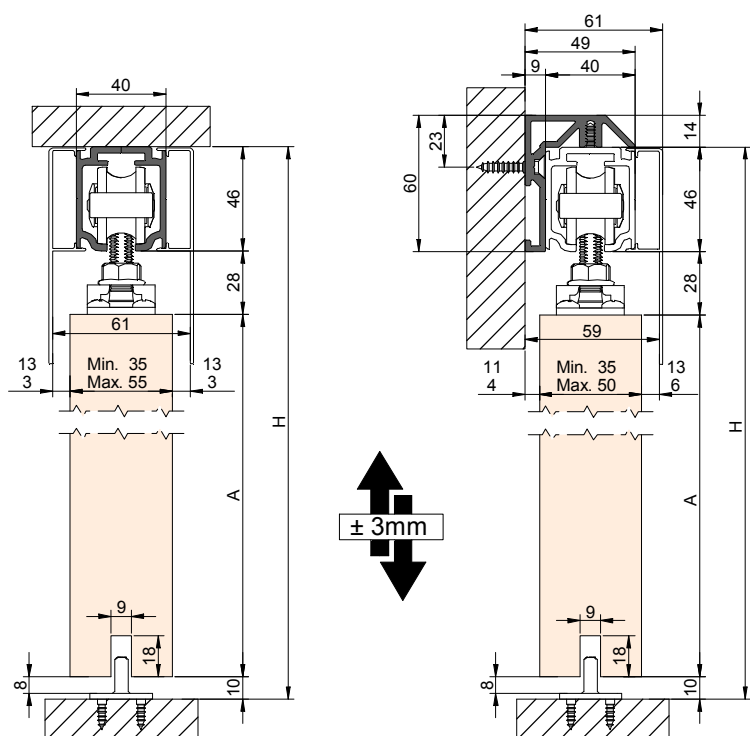

MADE IN E.U.

GRUPO
TORREMAT

8 422204 805717

CODE: 0 125 01

a		2	g		2
b		2	h		1
c		2	i		1
d		2	j		4
f		8	n		2
	DIN 7505 B 5x25			DIN 7505 A 4x20	

A=H-84

A=H-84

1 MONTAJE A TECHO / Ceiling mount

2 MONTAJE A PARED + PERFIL SEPARADOR / Wall mount + full width side fixing profile

A=H-89

COMPATIBLE P. STANDARD

NO CON PERFIL SEPARADOR
NO full width side fixing profile

A=H-84

COMPATIBLE P. STAR XL

SI CON PERFIL SEPARADOR
YES full width side fixing profile