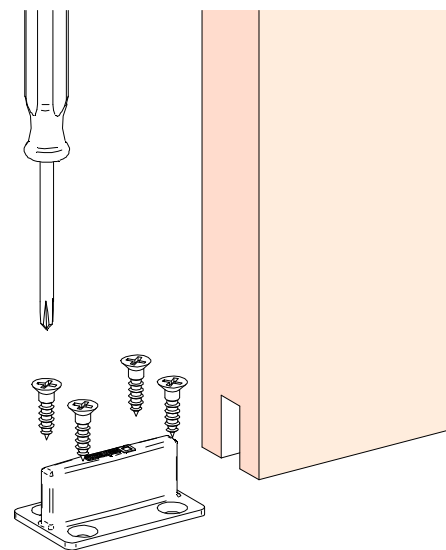

2 MONTAJE A PARED + PERFIL SEPARADOR / Wall mount + full width side fixing profile

A=H-89

COMPATIBLE P. STANDARD

NO CON PERFIL SEPARADOR
NO full width side fixing profile

A=H-84

COMPATIBLE P. STAR XL

SI CON PERFIL SEPARADOR
YES full width side fixing profile

3 MONTAJE A PARED / Wall mount

4 MONTAJE COMPONENTES / Assembly components

5

6

7

8 MONTAJE PUERTA / Door installation

9

10

11 MONTAJE TAPETA / Pelmet cover mount