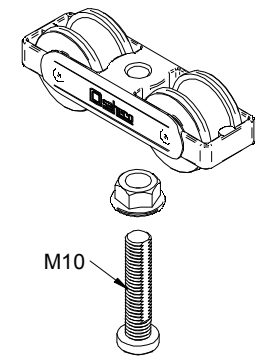

3 MONTAJE A PARED / Wall mount

4 MONTAJE COMPONENTES / Assembly components

5

6

7

8 MONTAJE PUERTA / Door installation

9

10

11 MONTAJE TAPETA / Pelmet cover mount