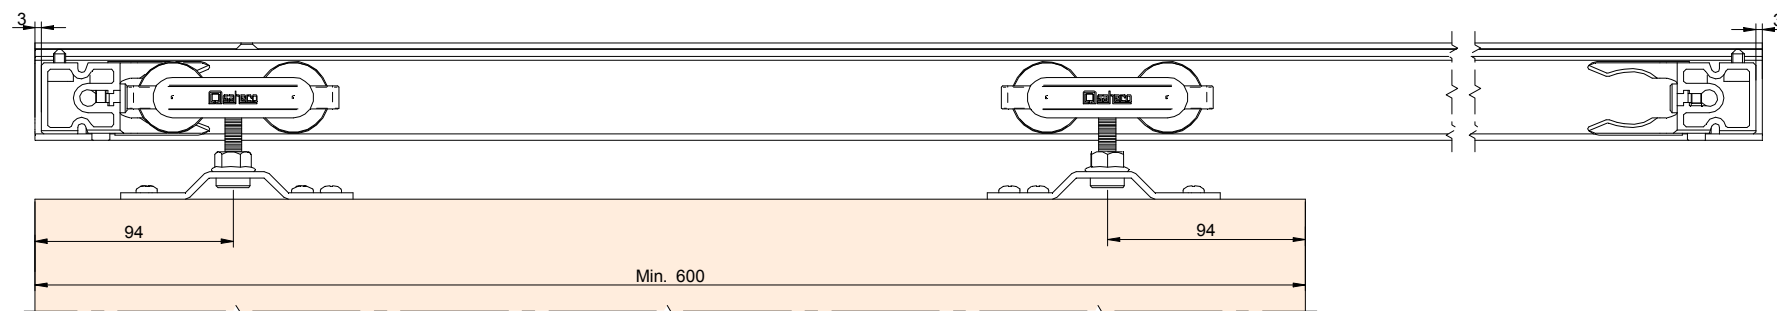

MADE IN E.U.

GRUPO
TORREMAT

8 422204 805717

CODE: 0 125 01

a		2	g		2
b		2	h		1
c		2	i		1
d		2	j		4
f		8	n		2
	DIN 7505 B 5x25			DIN 7505 A 4x20	

A=H-84

A=H-84

1 MONTAJE A TECHO / Ceiling mount

2 MONTAJE A PARED + PERFIL SEPARADOR / Wall mount + full width side fixing profile

A=H-89

COMPATIBLE P. STANDARD

NO CON PERFIL SEPARADOR
NO full width side fixing profile

A=H-84

COMPATIBLE P. STAR XL

SI CON PERFIL SEPARADOR
YES full width side fixing profile