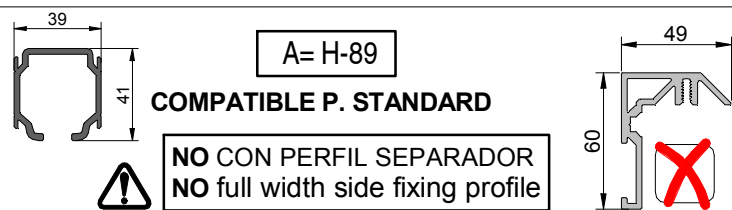

MADE IN E.U.

GRUPO
TORREMAT

8 422204 805717

CODE: 0 125 01

a		2	g		2
b		2	h		1
c		2	i		1
d		2	j		4
f		8	n		2
	DIN 7505 B 5x25			DIN 7505 A 4x20	

A=H-84

A=H-84

1 MONTAJE A TECHO / Ceiling mount

2 MONTAJE A PARED + PERFIL SEPARADOR / Wall mount + full width side fixing profile

A=H-89

COMPATIBLE P. STANDARD

NO CON PERFIL SEPARADOR
NO full width side fixing profile

A=H-84

COMPATIBLE P. STAR XL

SI CON PERFIL SEPARADOR
YES full width side fixing profile