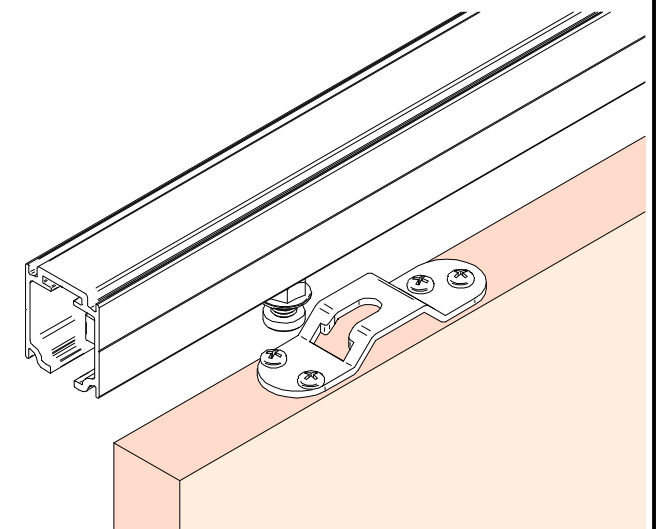

2 MONTAJE A PARED + PERFIL SEPARADOR / Wall mount + full width side fixing profile

A=H-89

COMPATIBLE P. STANDARD

NO CON PERFIL SEPARADOR
NO full width side fixing profile

A=H-84

COMPATIBLE P. STAR XL

SI CON PERFIL SEPARADOR
YES full width side fixing profile

3 MONTAJE A PARED / Wall mount

4 MONTAJE COMPONENTES / Assembly components

5

6

7

8 MONTAJE PUERTA / Door installation

9

10

11 MONTAJE TAPETA / Pelmet cover mount