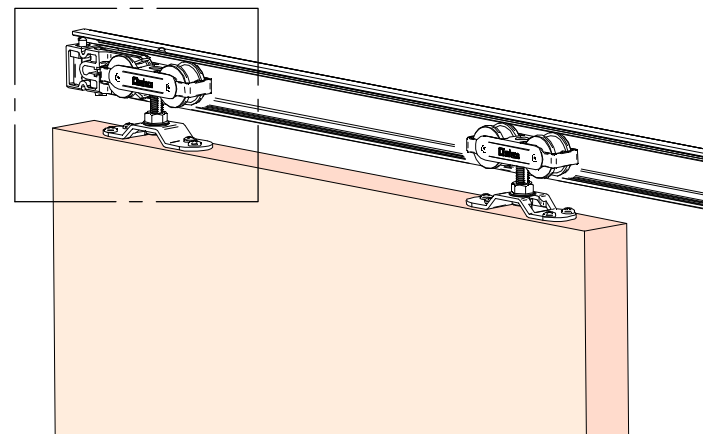

MADE IN E.U.

GRUPO
TORREMAT

8 422204 805717

CODE: 0 125 01

a		2	g		2
b		2	h		1
c		2	i		1
d		2	j		4
f		8	n		2
	DIN 7505 B 5x25			DIN 7505 A 4x20	

A=H-84

A=H-84

1 MONTAJE A TECHO / Ceiling mount

2 MONTAJE A PARED + PERFIL SEPARADOR / Wall mount + full width side fixing profile

A=H-89

COMPATIBLE P. STANDARD

NO CON PERFIL SEPARADOR
NO full width side fixing profile

A=H-84

COMPATIBLE P. STAR XL

SI CON PERFIL SEPARADOR
YES full width side fixing profile