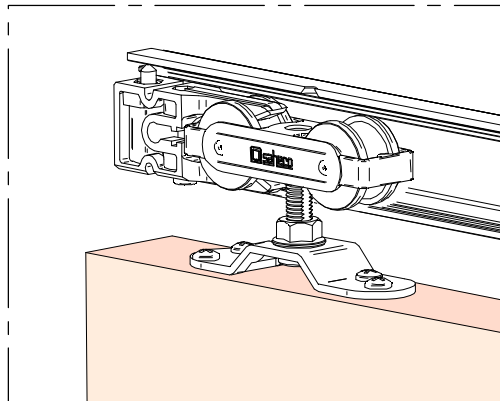

MADE IN E.U.

GRUPO
TORREMAT

8 422204 805717

CODE: 0 125 01

a		2	g		2
b		2	h		1
c		2	i		1
d		2	j		4
f		8	n		2
	DIN 7505 B 5x25			DIN 7505 A 4x20	

A=H-84

A=H-84

1 MONTAJE A TECHO / Ceiling mount

2 MONTAJE A PARED + PERFIL SEPARADOR / Wall mount + full width side fixing profile

A=H-89

COMPATIBLE P. STANDARD

NO CON PERFIL SEPARADOR
NO full width side fixing profile

A=H-84

COMPATIBLE P. STAR XL

SI CON PERFIL SEPARADOR
YES full width side fixing profile