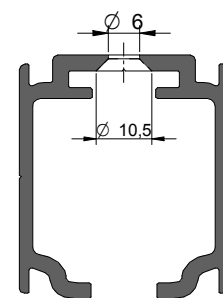

MADE IN E.U.

GRUPO
TORREMAT

8 422204 805717

CODE: 0 125 01

a		2	g		2
b		2	h		1
c		2	i		1
d		2	j		4
f		8	n		2
	DIN 7505 B 5x25			DIN 7505 A 4x20	

A=H-84

A=H-84

1 MONTAJE A TECHO / Ceiling mount

2 MONTAJE A PARED + PERFIL SEPARADOR / Wall mount + full width side fixing profile

A=H-89

COMPATIBLE P. STANDARD

NO CON PERFIL SEPARADOR
NO full width side fixing profile

A=H-84

COMPATIBLE P. STAR XL

SI CON PERFIL SEPARADOR
YES full width side fixing profile