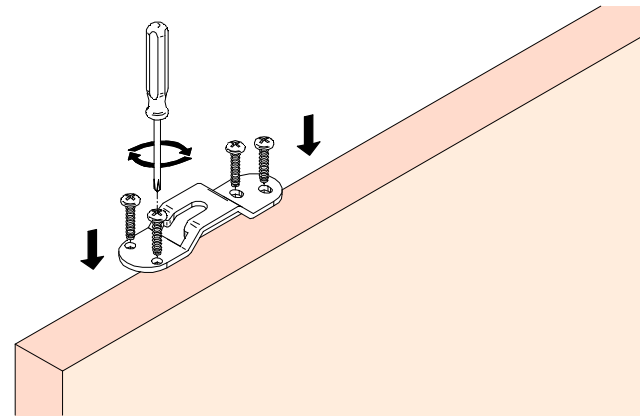

4 MONTAJE COMPONENTES / Assembly components

5

6