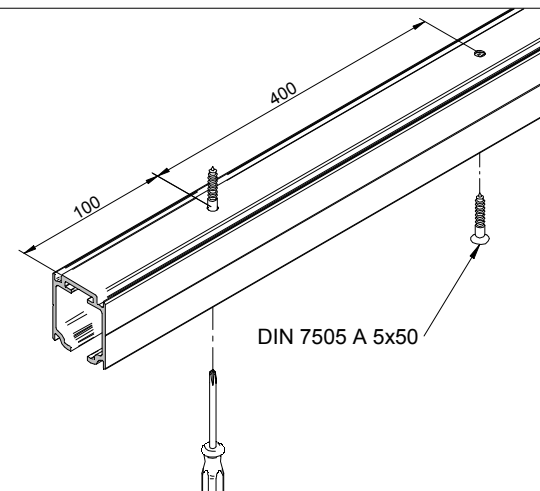

MADE IN E.U.

GRUPO
TORREMAT

8 422204 805717

CODE: 0 125 01

a		2	g		2
b		2	h		1
c		2	i		1
d		2	j		4
f		8	n		2
	DIN 7505 B 5x25			DIN 7505 A 4x20	

A=H-84

A=H-84

1 MONTAJE A TECHO / Ceiling mount

2 MONTAJE A PARED + PERFIL SEPARADOR / Wall mount + full width side fixing profile

A=H-89

COMPATIBLE P. STANDARD

NO CON PERFIL SEPARADOR
NO full width side fixing profile

A=H-84

COMPATIBLE P. STAR XL

SI CON PERFIL SEPARADOR
YES full width side fixing profile