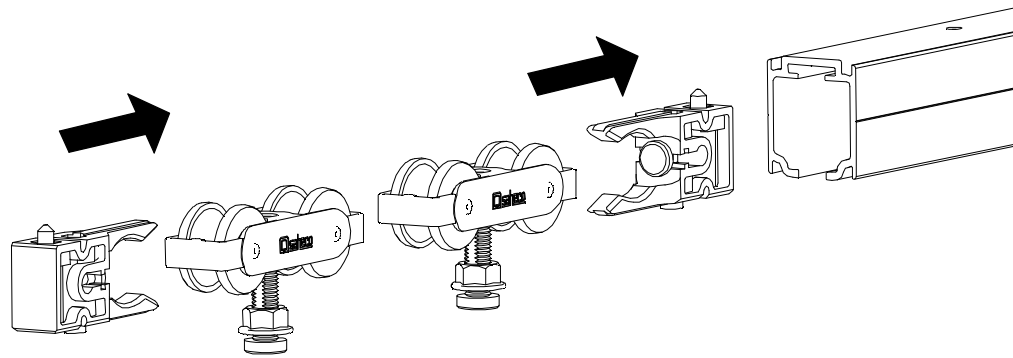

2 MONTAJE A PARED + PERFIL SEPARADOR / Wall mount + full width side fixing profile

A=H-89

COMPATIBLE P. STANDARD

NO CON PERFIL SEPARADOR
NO full width side fixing profile

A=H-84

COMPATIBLE P. STAR XL

SI CON PERFIL SEPARADOR
YES full width side fixing profile

3 MONTAJE A PARED / Wall mount

4 MONTAJE COMPONENTES / Assembly components

5

6

7

8 MONTAJE PUERTA / Door installation

9

10

11 MONTAJE TAPETA / Pelmet cover mount