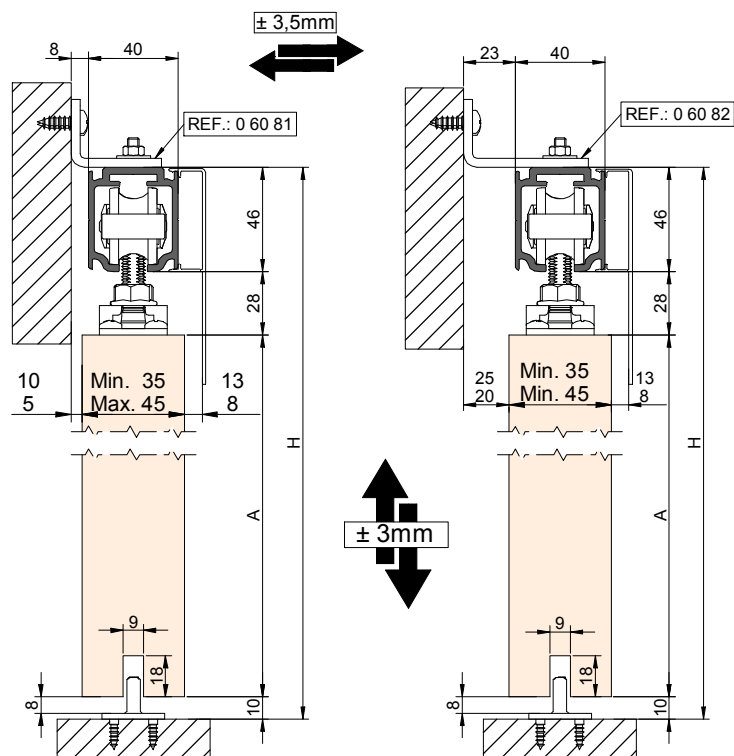

MADE IN E.U.

GRUPO
TORREMAT

8 422204 805717

CODE: 0 125 01

a		2	g		2
b		2	h		1
c		2	i		1
d		2	j		4
f		8	n		2
	DIN 7505 B 5x25			DIN 7505 A 4x20	

A=H-84

A=H-84

1 MONTAJE A TECHO / Ceiling mount

2 MONTAJE A PARED + PERFIL SEPARADOR / Wall mount + full width side fixing profile

A=H-89

COMPATIBLE P. STANDARD

NO CON PERFIL SEPARADOR
NO full width side fixing profile

A=H-84

COMPATIBLE P. STAR XL

SI CON PERFIL SEPARADOR
YES full width side fixing profile