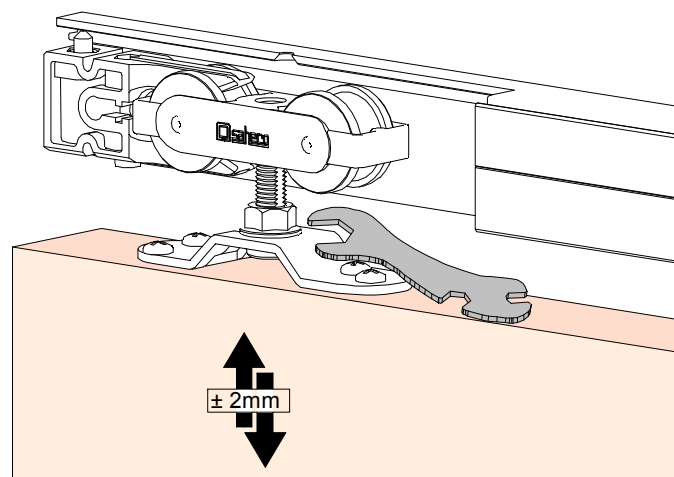

2 MONTAJE A PARED + PERFIL SEPARADOR / Wall mount + full width side fixing profile

A=H-89

COMPATIBLE P. STANDARD

NO CON PERFIL SEPARADOR
NO full width side fixing profile

A=H-84

COMPATIBLE P. STAR XL

SI CON PERFIL SEPARADOR
YES full width side fixing profile

3 MONTAJE A PARED / Wall mount

4 MONTAJE COMPONENTES / Assembly components

5

6

7

8 MONTAJE PUERTA / Door installation

9

10

11 MONTAJE TAPETA / Pelmet cover mount