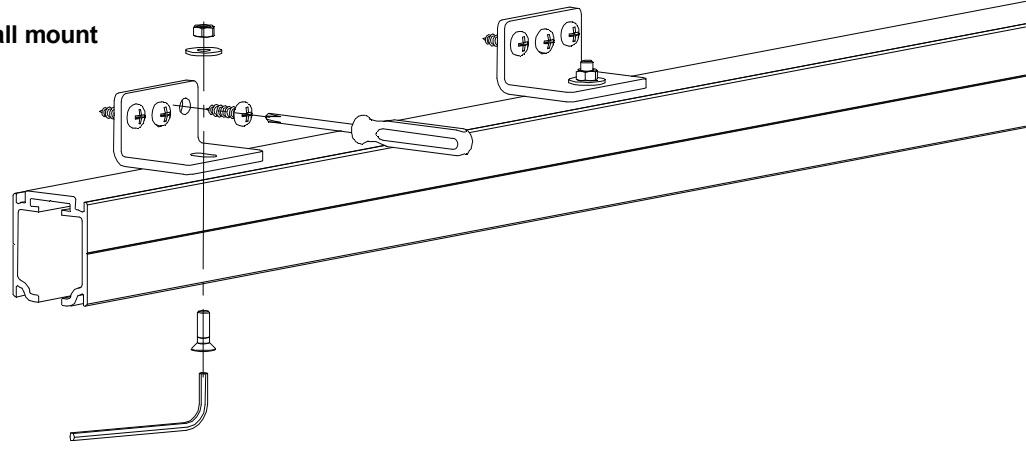

3 MONTAJE A PARED / Wall mount