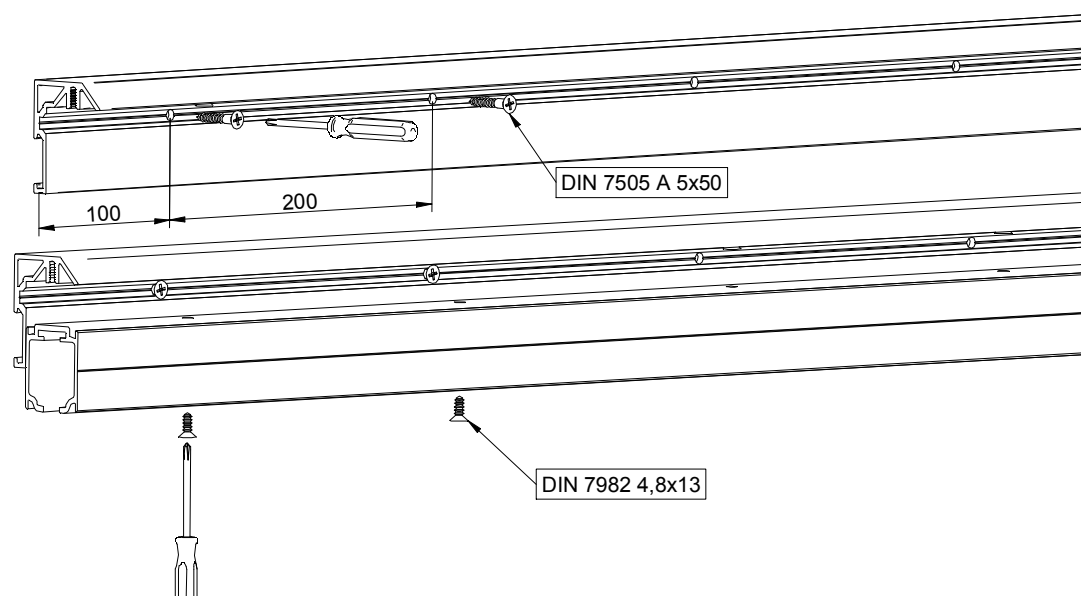

MADE IN E.U.

GRUPO
TORREMAT

8 422204 805717

CODE: 0 125 01

a		2	g		2
b		2	h		1
c		2	i		1
d		2	j		4
f		8	n		2
	DIN 7505 B 5x25			DIN 7505 A 4x20	

A=H-84

A=H-84

1 MONTAJE A TECHO / Ceiling mount

2 MONTAJE A PARED + PERFIL SEPARADOR / Wall mount + full width side fixing profile

A=H-89

COMPATIBLE P. STANDARD

NO CON PERFIL SEPARADOR
NO full width side fixing profile

A=H-84

COMPATIBLE P. STAR XL

SI CON PERFIL SEPARADOR
YES full width side fixing profile