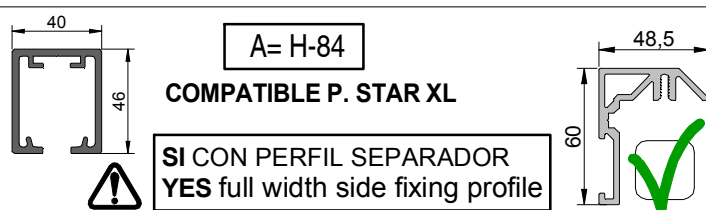

MADE IN E.U.

GRUPO
TORREMAT

8 422204 805717

CODE: 0 125 01

a		2	g		2
b		2	h		1
c		2	i		1
d		2	j		4
f		8	n		2
	DIN 7505 B 5x25			DIN 7505 A 4x20	

A=H-84

A=H-84

1 MONTAJE A TECHO / Ceiling mount

2 MONTAJE A PARED + PERFIL SEPARADOR / Wall mount + full width side fixing profile

A=H-89

COMPATIBLE P. STANDARD

NO CON PERFIL SEPARADOR
NO full width side fixing profile

A=H-84

COMPATIBLE P. STAR XL

SI CON PERFIL SEPARADOR
YES full width side fixing profile