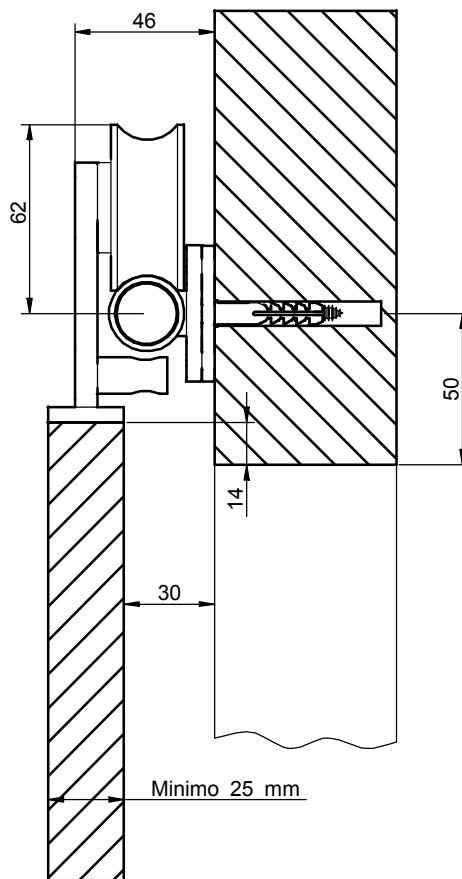

FIJACION TRASERA PARED / Back fixing wall / Fixation l'arriere sur mur