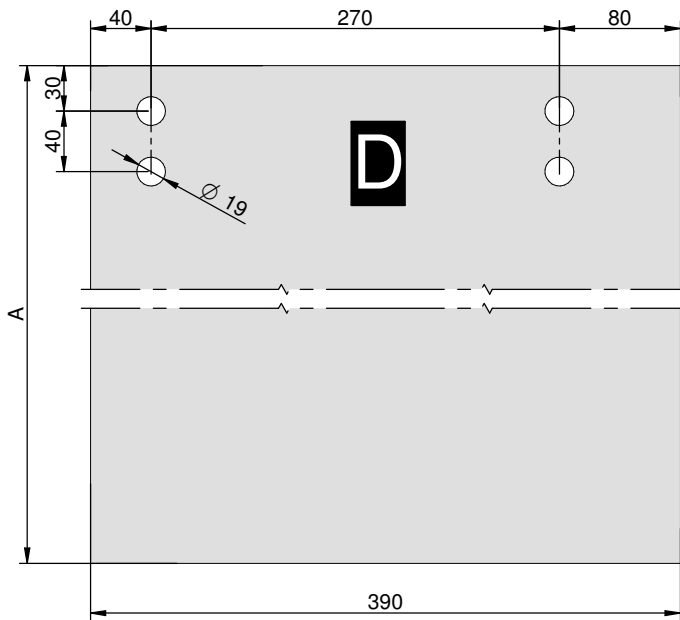

MADE IN E.U.

**GRUPO
TORREMAT**

038060328

R		2
T		2

S		2
U		2

f		2	a		8
g		2	c		4
j		1	d		4
k		1	e		2

INSTALACION SOLAPADA
Overlap assembly
Mountage Sournois

INSTALACION ENRASADA
Levelled assembly
Mountage arasé

PERFIL INFERIOR
Lower Profile
Profile bas

PUERTA CORREDERA
SLIDING DOOR
PORTE COULISSANTE

CORTAR POR UN LADO PARA AJUSTAR
cut on one side to adjust
coupé sur un côté pour ajuster

VIDRIO FIJO
FIXED GLASS
VERRE FIXE