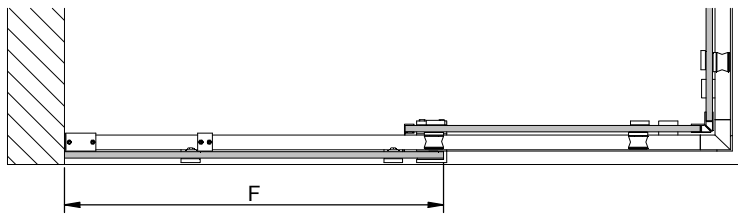

MADE IN E.U.

**GRUPO
TORREMAT**

038060328

R		2
T		2

S		2
U		2

f		2	a		8
g		2	c		4
j		1	d		4
k		1	e		2

INSTALACION SOLAPADA
Overlap assembly
Mountage Sournois

INSTALACION ENRASADA
Levelled assembly
Mountage arasé

PERFIL INFERIOR
Lower Profile
Profile bas

PUERTA CORREDERA
SLIDING DOOR
PORTE COULISSANTE

CORTAR POR UN LADO PARA AJUSTAR
cut on one side to adjust
coupé sur un côté pour ajuster

VIDRIO FIJO
FIXED GLASS
VERRE FIXE