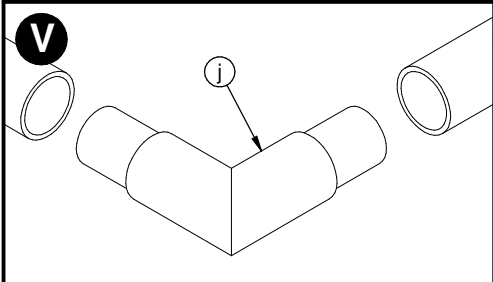

MADE IN E.U.

**GRUPO
TORREMAT**

038060328

R		2
T		2

S		2
U		2

f		2	a		8
g		2	c		4
j		1	d		4
k		1	e		2

INSTALACION SOLAPADA
Overlap assembly
Mountage Sournois

INSTALACION ENRASADA
Levelled assembly
Mountage arasé

PERFIL INFERIOR
Lower Profile
Profile bas

PUERTA CORREDERA
SLIDING DOOR
PORTE COULISSANTE

CORTAR POR UN LADO PARA AJUSTAR
cut on one side to adjust
coupé sur un côté pour ajuster

VIDRIO FIJO
FIXED GLASS
VERRE FIXE