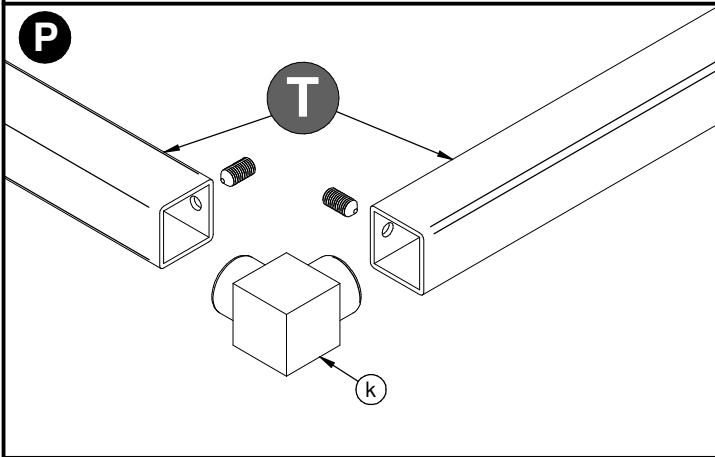

MADE IN E.U.

**GRUPO
TORREMAT**

038060328

R		2
T		2

S		2
U		2

f		2	a		8
g		2	c		4
j		1	d		4
k		1	e		2

INSTALACION SOLAPADA
Overlap assembly
Mountage Sournois

INSTALACION ENRASADA
Levelled assembly
Mountage arasé

PERFIL INFERIOR
Lower Profile
Profile bas

PUERTA CORREDERA
SLIDING DOOR
PORTE COULISSANTE

CORTAR POR UN LADO PARA AJUSTAR
cut on one side to adjust
coupé sur un côté pour ajuster

VIDRIO FIJO
FIXED GLASS
VERRE FIXE