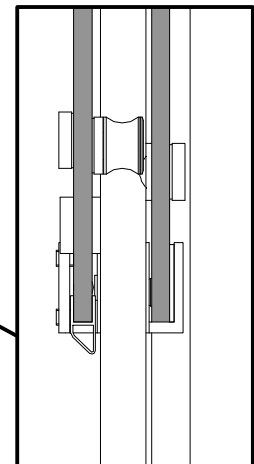

MADE IN E.U.

**GRUPO
TORREMAT**

038060328

R		2
T		2

S		2
U		2

f		2	a		8
g		2	c		4
j		1	d		4
k		1	e		2

INSTALACION SOLAPADA
Overlap assembly
Mountage Sournois

INSTALACION ENRASADA
Levelled assembly
Mountage arasé

PERFIL INFERIOR
Lower Profile
Profile bas

PUERTA CORREDERA
SLIDING DOOR
PORTE COULISSANTE

CORTAR POR UN LADO PARA AJUSTAR
cut on one side to adjust
coupé sur un côté pour ajuster

VIDRIO FIJO
FIXED GLASS
VERRE FIXE