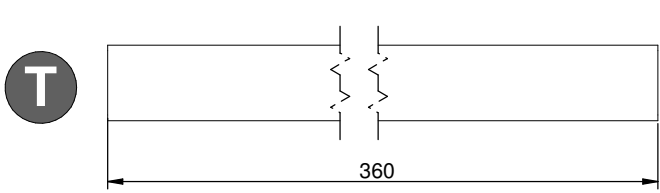

MADE IN E.U.

**GRUPO
TORREMAT**

038060328

R		2
T		2

S		2
U		2

f		2	a		8
g		2	c		4
j		1	d		4
k		1	e		2

INSTALACION SOLAPADA
Overlap assembly
Mountage Sournois

INSTALACION ENRASADA
Levelled assembly
Mountage arasé

PERFIL INFERIOR
Lower Profile
Profile bas

PUERTA CORREDERA
SLIDING DOOR
PORTE COULISSANTE

CORTAR POR UN LADO PARA AJUSTAR
cut on one side to adjust
coupé sur un côté pour ajuster

VIDRIO FIJO
FIXED GLASS
VERRE FIXE