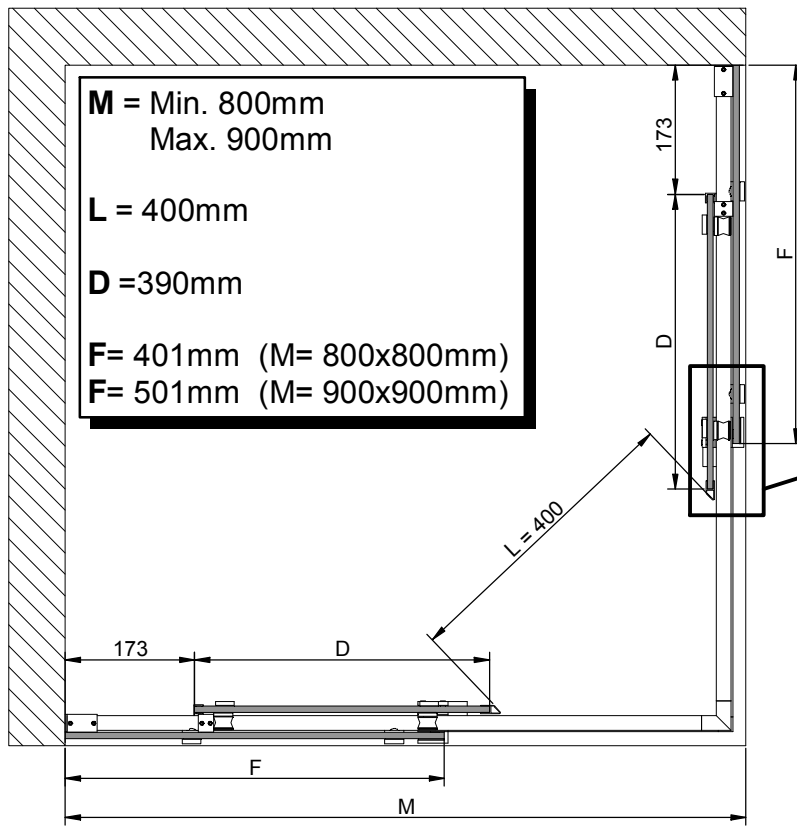

MADE IN E.U.

**GRUPO
TORREMAT**

038060328

R		2
T		2

S		2
U		2

f		2	a		8
g		2	c		4
j		1	d		4
k		1	e		2

INSTALACION SOLAPADA
Overlap assembly
Mountage Sournois

INSTALACION ENRASADA
Levelled assembly
Mountage arasé

PERFIL INFERIOR
Lower Profile
Profile bas

PUERTA CORREDERA
SLIDING DOOR
PORTE COULISSANTE

CORTAR POR UN LADO PARA AJUSTAR
cut on one side to adjust
coupé sur un côté pour ajuster

VIDRIO FIJO
FIXED GLASS
VERRE FIXE