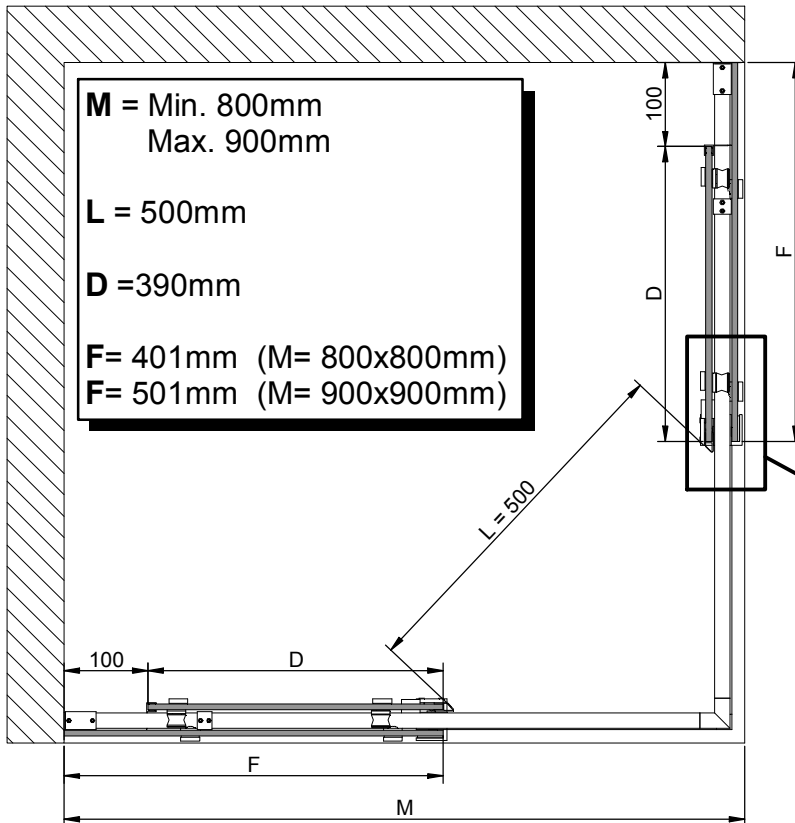

MADE IN E.U.

**GRUPO
TORREMAT**

038060328

R		2
T		2

S		2
U		2

f		2	a		8
g		2	c		4
j		1	d		4
k		1	e		2

INSTALACION SOLAPADA
Overlap assembly
Mountage Sournois

INSTALACION ENRASADA
Levelled assembly
Mountage arasé

PERFIL INFERIOR
Lower Profile
Profile bas

PUERTA CORREDERA
SLIDING DOOR
PORTE COULISSANTE

CORTAR POR UN LADO PARA AJUSTAR
cut on one side to adjust
coupé sur un côté pour ajuster

VIDRIO FIJO
FIXED GLASS
VERRE FIXE