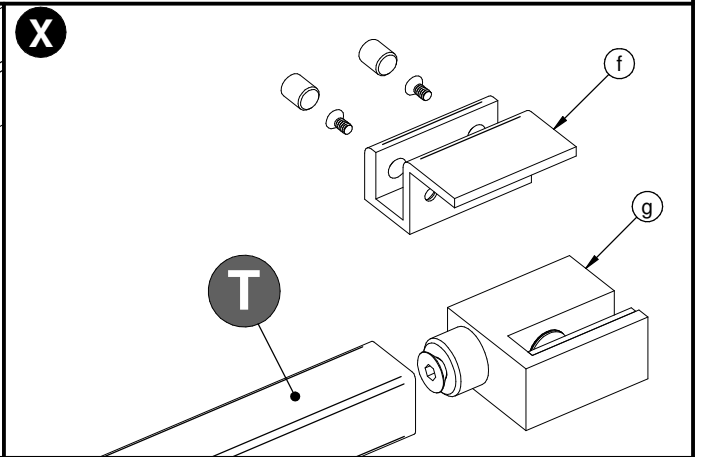

MADE IN E.U.

**GRUPO
TORREMAT**

038060328

R		2
T		2

S		2
U		2

f		2	a		8
g		2	c		4
j		1	d		4
k		1	e		2

INSTALACION SOLAPADA
Overlap assembly
Mountage Sournois

INSTALACION ENRASADA
Levelled assembly
Mountage arasé

PERFIL INFERIOR
Lower Profile
Profile bas

PUERTA CORREDERA
SLIDING DOOR
PORTE COULISSANTE

CORTAR POR UN LADO PARA AJUSTAR
cut on one side to adjust
coupé sur un côté pour ajuster

VIDRIO FIJO
FIXED GLASS
VERRE FIXE