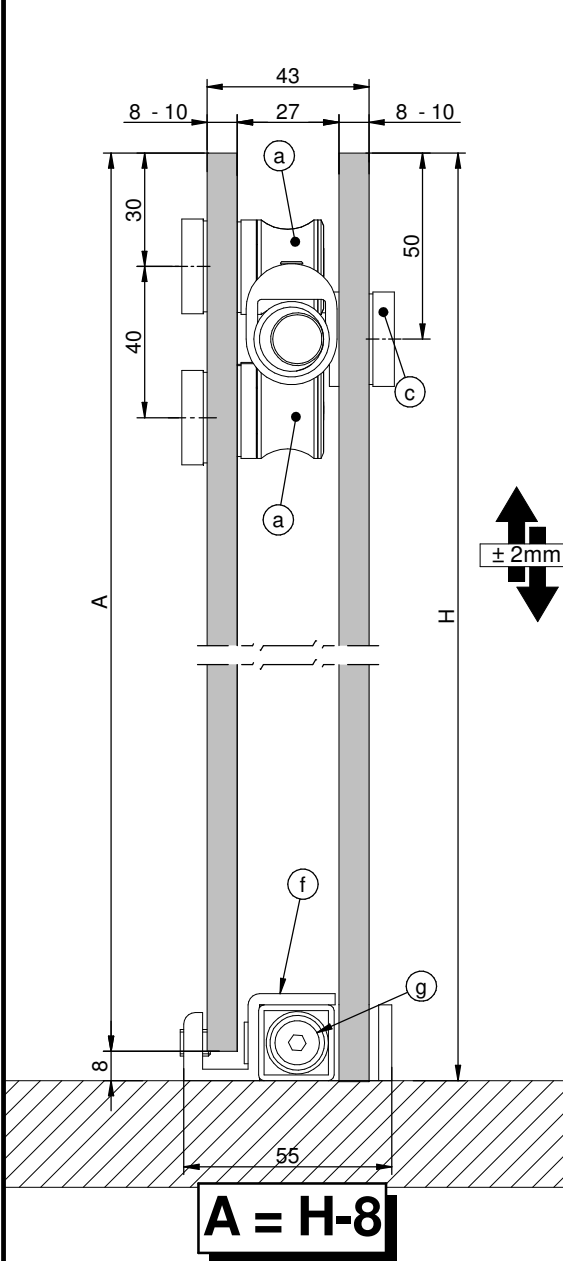

MADE IN E.U.

**GRUPO
TORREMAT**

038060328

R		2
T		2

S		2
U		2

f		2	a		8
g		2	c		4
j		1	d		4
k		1	e		2

INSTALACION SOLAPADA
Overlap assembly
Mountage Sournois

INSTALACION ENRASADA
Levelled assembly
Mountage arasé

PERFIL INFERIOR
Lower Profile
Profile bas

PUERTA CORREDERA
SLIDING DOOR
PORTE COULISSANTE

CORTAR POR UN LADO PARA AJUSTAR
cut on one side to adjust
coupé sur un côté pour ajuster

VIDRIO FIJO
FIXED GLASS
VERRE FIXE