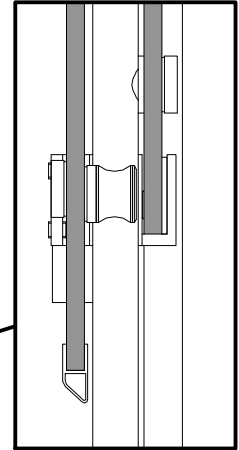

MADE IN E.U.

**GRUPO
TORREMAT**

038060328

R		2
T		2

S		2
U		2

f		2	a		8
g		2	c		4
j		1	d		4
k		1	e		2

INSTALACION SOLAPADA
Overlap assembly
Mountage Sournois

INSTALACION ENRASADA
Levelled assembly
Mountage arasé

PERFIL INFERIOR
Lower Profile
Profile bas

PUERTA CORREDERA
SLIDING DOOR
PORTE COULISSANTE

CORTAR POR UN LADO PARA AJUSTAR
cut on one side to adjust
coupé sur un côté pour ajuster

VIDRIO FIJO
FIXED GLASS
VERRE FIXE