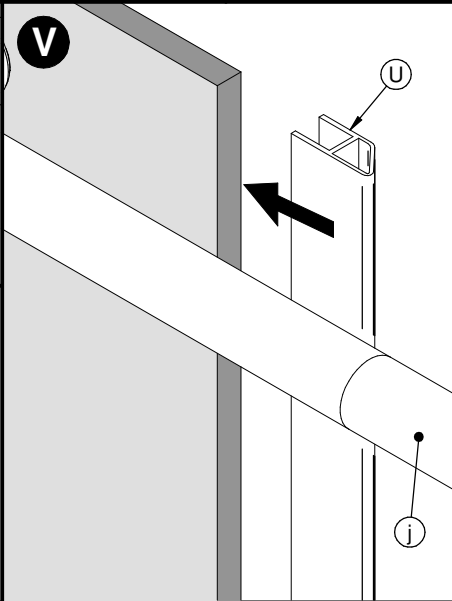

MADE IN E.U.

**GRUPO
TORREMAT**

038060328

R		2
T		2

S		2
U		2

f		2	a		8
g		2	c		4
j		1	d		4
k		1	e		2

INSTALACION SOLAPADA
Overlap assembly
Mountage Sournois

INSTALACION ENRASADA
Levelled assembly
Mountage arasé

PERFIL INFERIOR
Lower Profile
Profile bas

PUERTA CORREDERA
SLIDING DOOR
PORTE COULISSANTE

CORTAR POR UN LADO PARA AJUSTAR
cut on one side to adjust
coupé sur un côté pour ajuster

VIDRIO FIJO
FIXED GLASS
VERRE FIXE