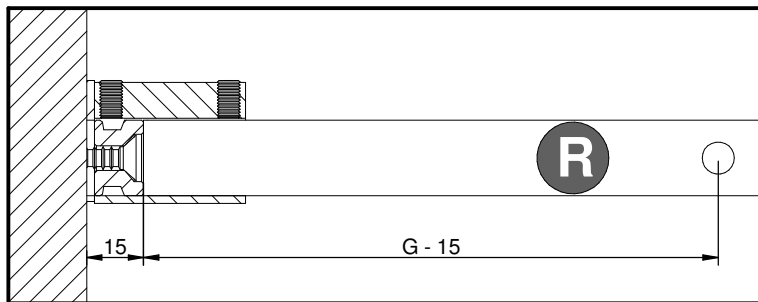

MADE IN E.U.

**GRUPO
TORREMAT**

038060328

R		2
T		2

S		2
U		2

f		2	a		8
g		2	c		4
j		1	d		4
k		1	e		2

INSTALACION SOLAPADA
Overlap assembly
Mountage Sournois

INSTALACION ENRASADA
Levelled assembly
Mountage arasé

PERFIL INFERIOR
Lower Profile
Profile bas

PUERTA CORREDERA
SLIDING DOOR
PORTE COULISSANTE

CORTAR POR UN LADO PARA AJUSTAR
cut on one side to adjust
coupé sur un côté pour ajuster

VIDRIO FIJO
FIXED GLASS
VERRE FIXE