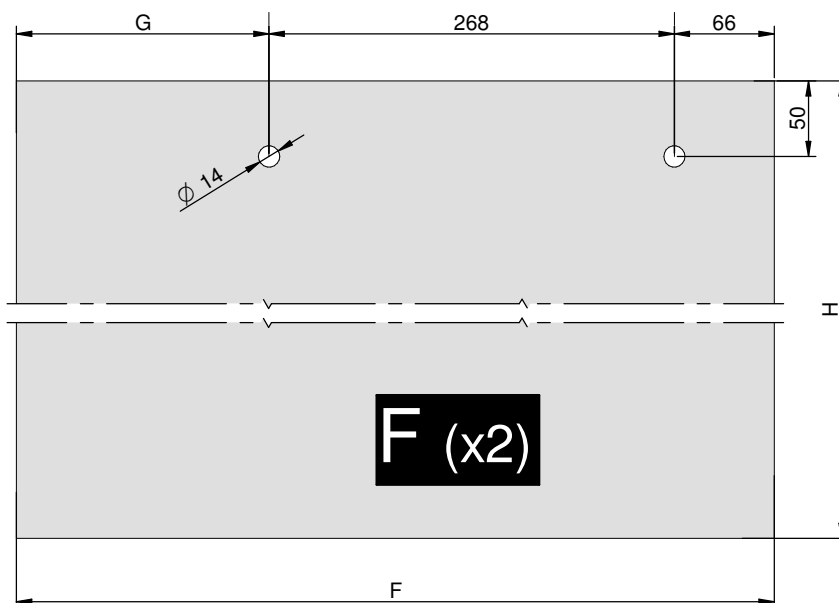

PERFIL INFERIOR
Lower Profile
Profile bas

PUERTA CORREDERA
SLIDING DOOR
PORTE COULISSANTE

CORTAR POR UN LADO PARA AJUSTAR
cut on one side to adjust
coupé sur un côté pour ajuster

VIDRIO FIJO
FIXED GLASS
VERRE FIXE