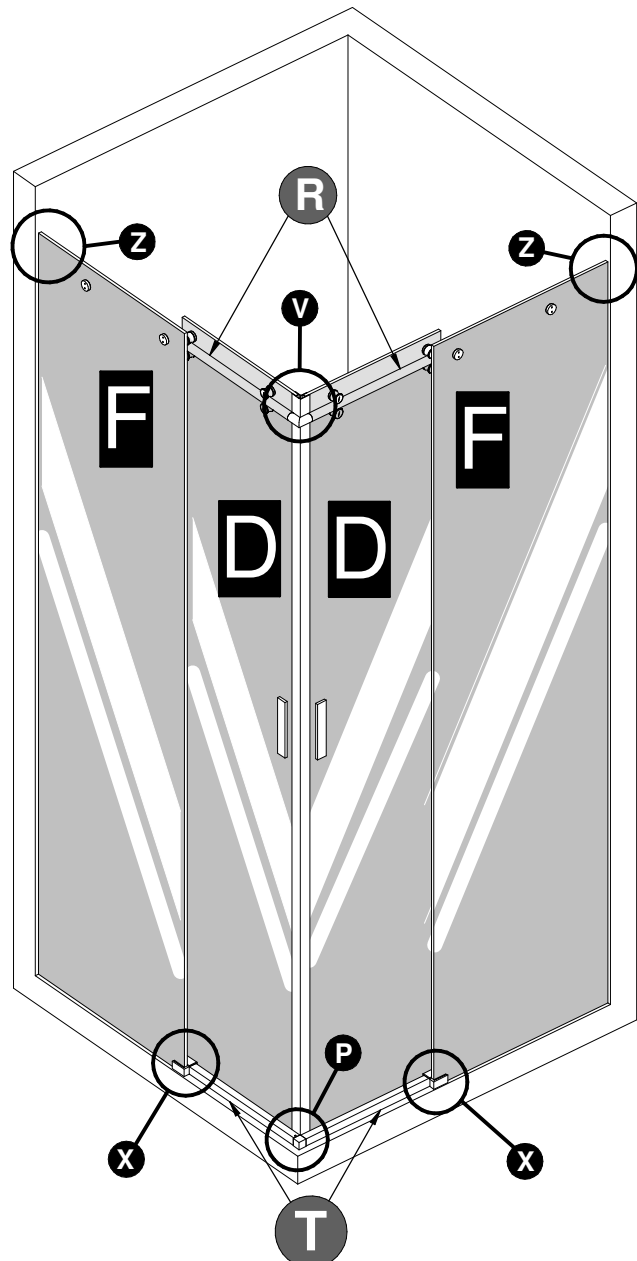

MADE IN E.U.

**GRUPO
TORREMAT**

038060328

R		2
T		2

S		2
U		2

f		2	a		8
g		2	c		4
j		1	d		4
k		1	e		2

INSTALACION SOLAPADA
Overlap assembly
Mountage Sournois

INSTALACION ENRASADA
Levelled assembly
Mountage arasé

PERFIL INFERIOR
Lower Profile
Profile bas

PUERTA CORREDERA
SLIDING DOOR
PORTE COULISSANTE

CORTAR POR UN LADO PARA AJUSTAR
cut on one side to adjust
coupé sur un côté pour ajuster

VIDRIO FIJO
FIXED GLASS
VERRE FIXE