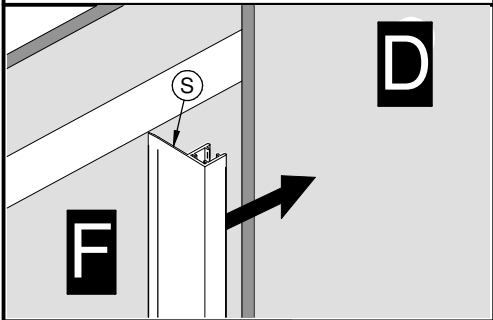

MADE IN E.U.

**GRUPO
TORREMAT**

038060328

R		2
T		2

S		2
U		2

f		2	a		8
g		2	c		4
j		1	d		4
k		1	e		2

INSTALACION SOLAPADA
Overlap assembly
Mountage Sournois

INSTALACION ENRASADA
Levelled assembly
Mountage arasé

PERFIL INFERIOR
Lower Profile
Profile bas

PUERTA CORREDERA
SLIDING DOOR
PORTE COULISSANTE

CORTAR POR UN LADO PARA AJUSTAR
cut on one side to adjust
coupé sur un côté pour ajuster

VIDRIO FIJO
FIXED GLASS
VERRE FIXE