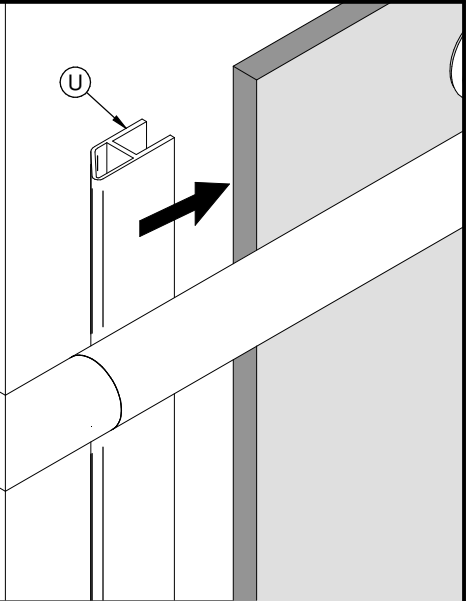

MADE IN E.U.

**GRUPO
TORREMAT**

038060328

R		2
T		2

S		2
U		2

f		2	a		8
g		2	c		4
j		1	d		4
k		1	e		2

INSTALACION SOLAPADA
Overlap assembly
Mountage Sournois

INSTALACION ENRASADA
Levelled assembly
Mountage arasé

PERFIL INFERIOR
Lower Profile
Profile bas

PUERTA CORREDERA
SLIDING DOOR
PORTE COULISSANTE

CORTAR POR UN LADO PARA AJUSTAR
cut on one side to adjust
coupé sur un côté pour ajuster

VIDRIO FIJO
FIXED GLASS
VERRE FIXE