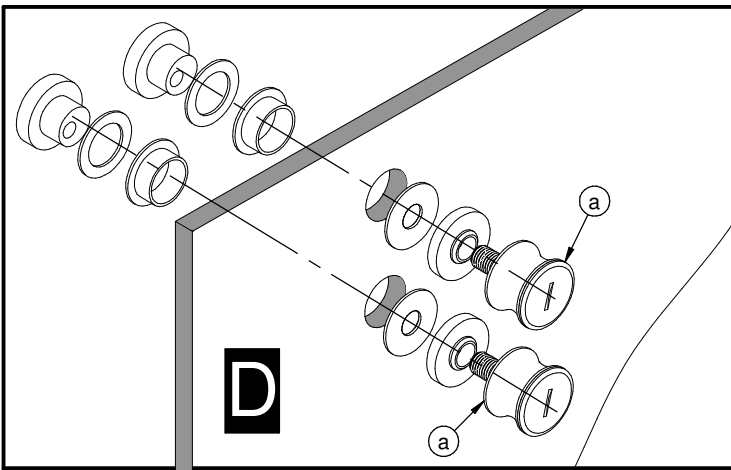

MADE IN E.U.

**GRUPO
TORREMAT**

038060328

R		2
T		2

S		2
U		2

f		2	a		8
g		2	c		4
j		1	d		4
k		1	e		2

INSTALACION SOLAPADA
Overlap assembly
Mountage Sournois

INSTALACION ENRASADA
Levelled assembly
Mountage arasé

PERFIL INFERIOR
Lower Profile
Profile bas

PUERTA CORREDERA
SLIDING DOOR
PORTE COULISSANTE

CORTAR POR UN LADO PARA AJUSTAR
cut on one side to adjust
coupé sur un côté pour ajuster

VIDRIO FIJO
FIXED GLASS
VERRE FIXE