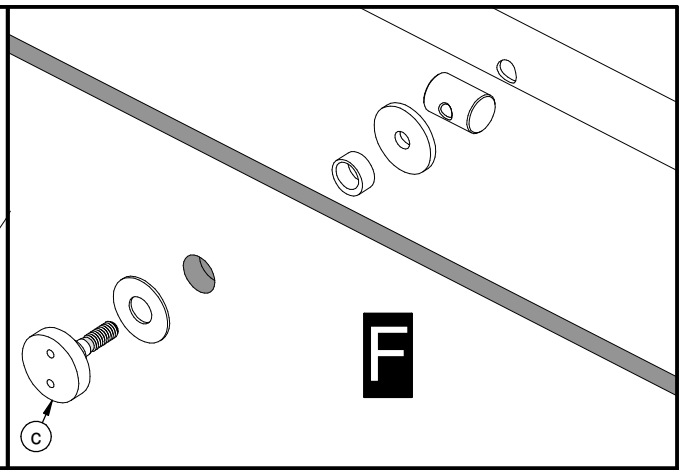

MADE IN E.U.

**GRUPO
TORREMAT**

038060328

R		2
T		2

S		2
U		2

f		2	a		8
g		2	c		4
j		1	d		4
k		1	e		2

INSTALACION SOLAPADA
Overlap assembly
Mountage Sournois

INSTALACION ENRASADA
Levelled assembly
Mountage arasé

PERFIL INFERIOR
Lower Profile
Profile bas

PUERTA CORREDERA
SLIDING DOOR
PORTE COULISSANTE

CORTAR POR UN LADO PARA AJUSTAR
cut on one side to adjust
coupé sur un côté pour ajuster

VIDRIO FIJO
FIXED GLASS
VERRE FIXE