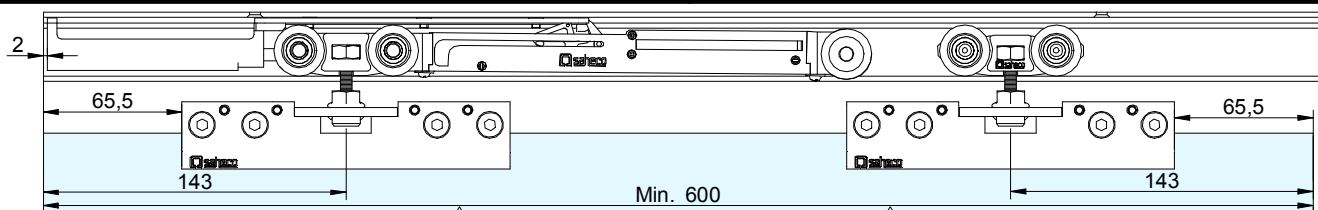

saheco SV-P70

sistemas para puertas correderas 1 **SOFTBRAKE SIMPLE**

Poligono Industrial Foradada - 08580 - Sant Quirze de Besora (Barcelona)
Telf. 34-93.852.92.23
Export. Telf. 34-93.852.96.15
e-mail: saheco@saheco.com - web: www.saheco.com

MADE IN E.U.

GRUPO TORREMAT

JULY 2020

038060730

CODE: 006610

a		1	e		1
b		1	f		1
c		1	g		2
d		2	h		1