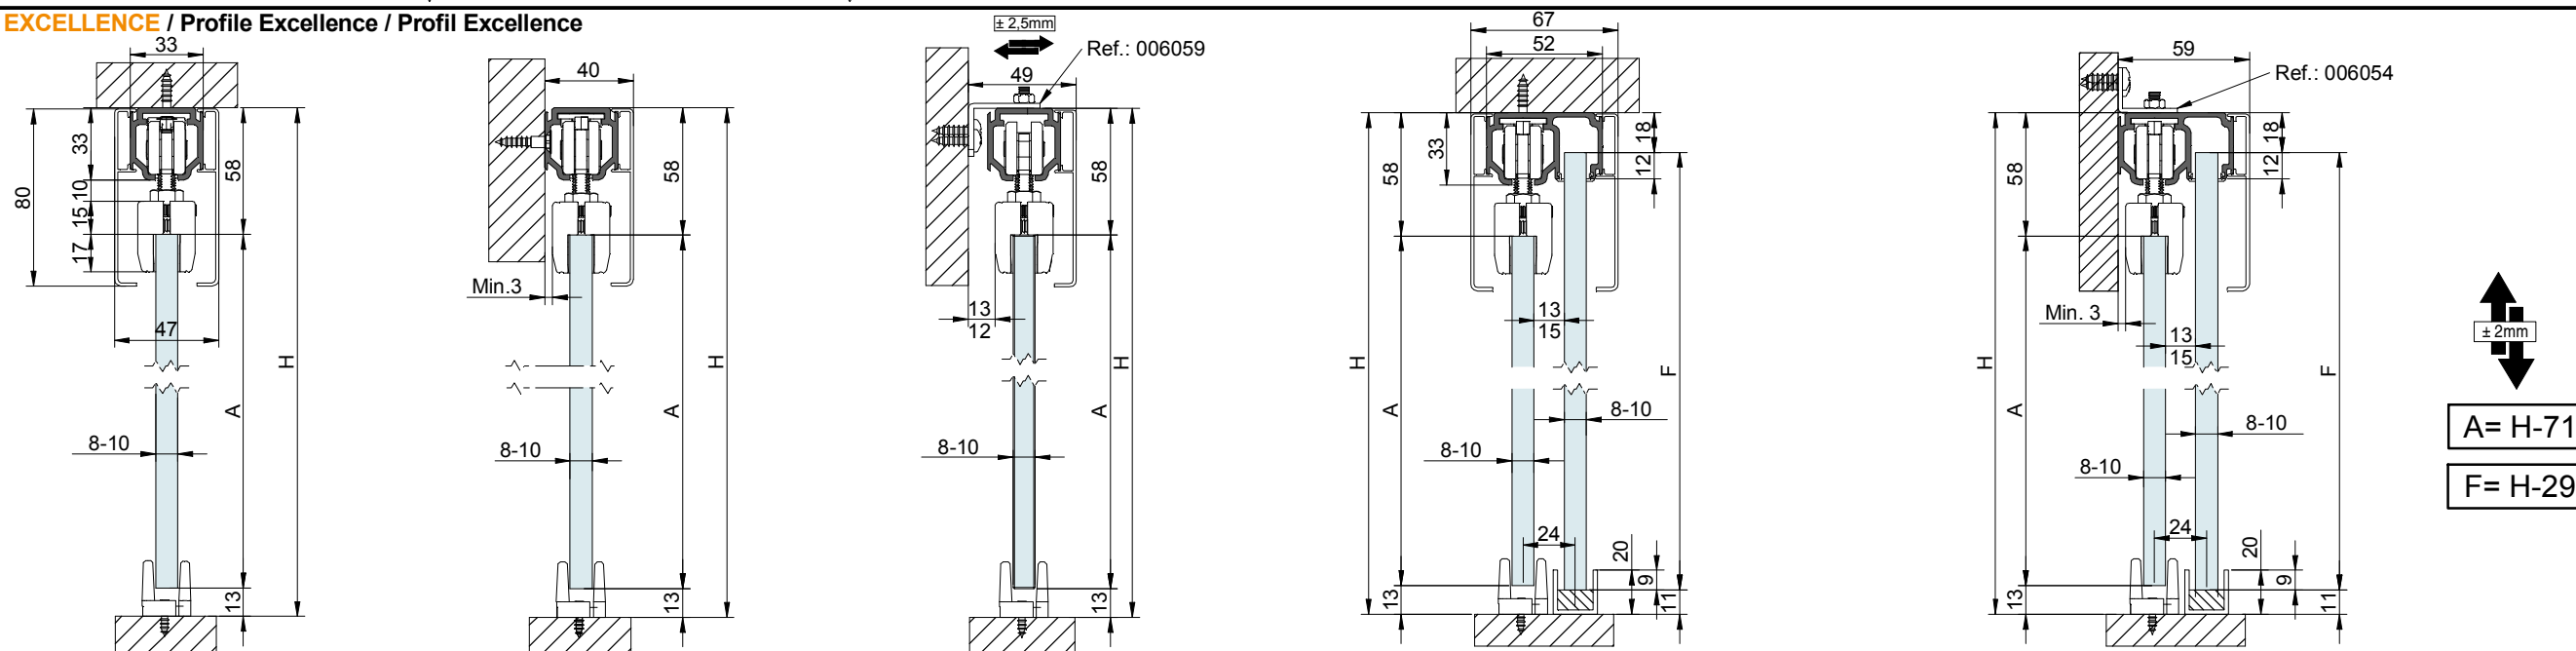

PERFIL EXCELLENCE / Profile Excellence / Profil Excellence