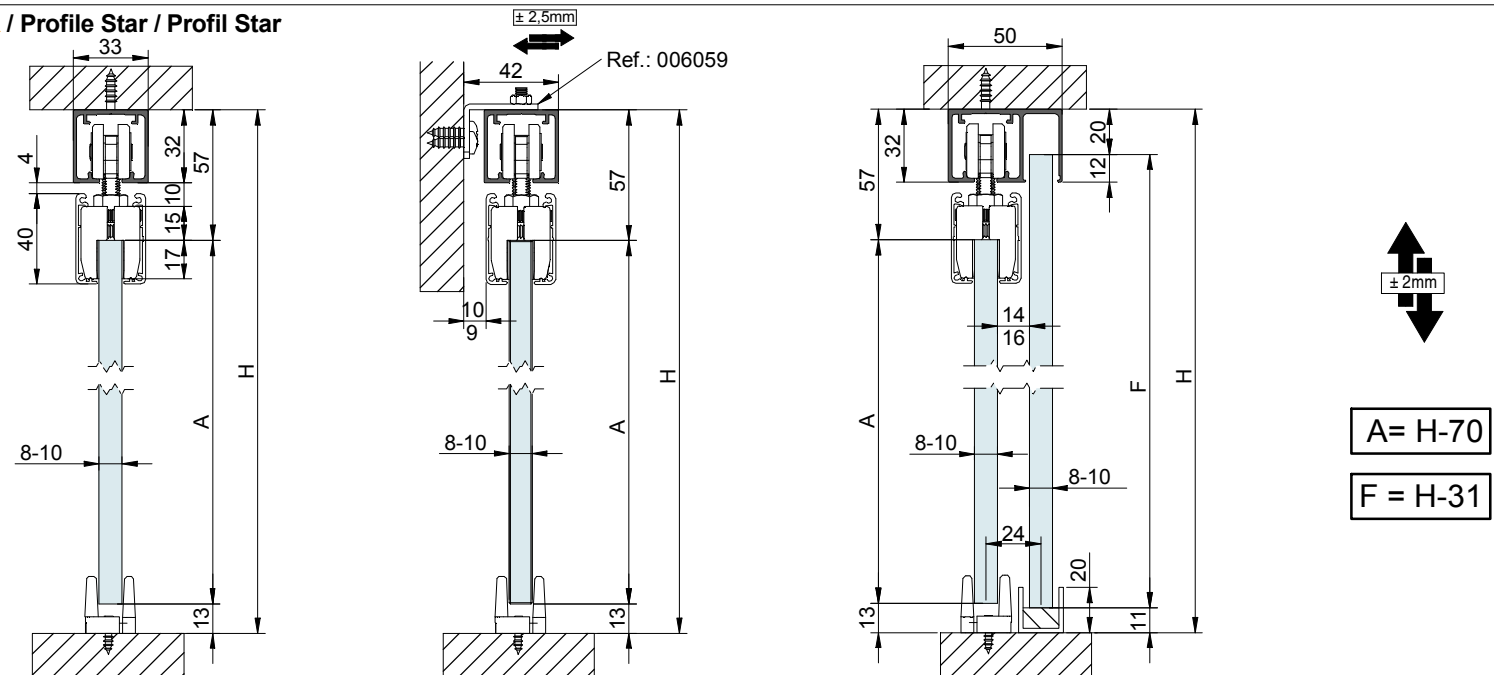

PERFIL STAR FALSO TECHO / Profile Star for plasterboard / Profil Star pour plaques en plâtre

1 MONTAJE A TECHO / Ceiling mount / Fixation à plafond

EXCELLENCE

STAR

2 MONTAJE A PARED / Wall mount / Fixation à plafond