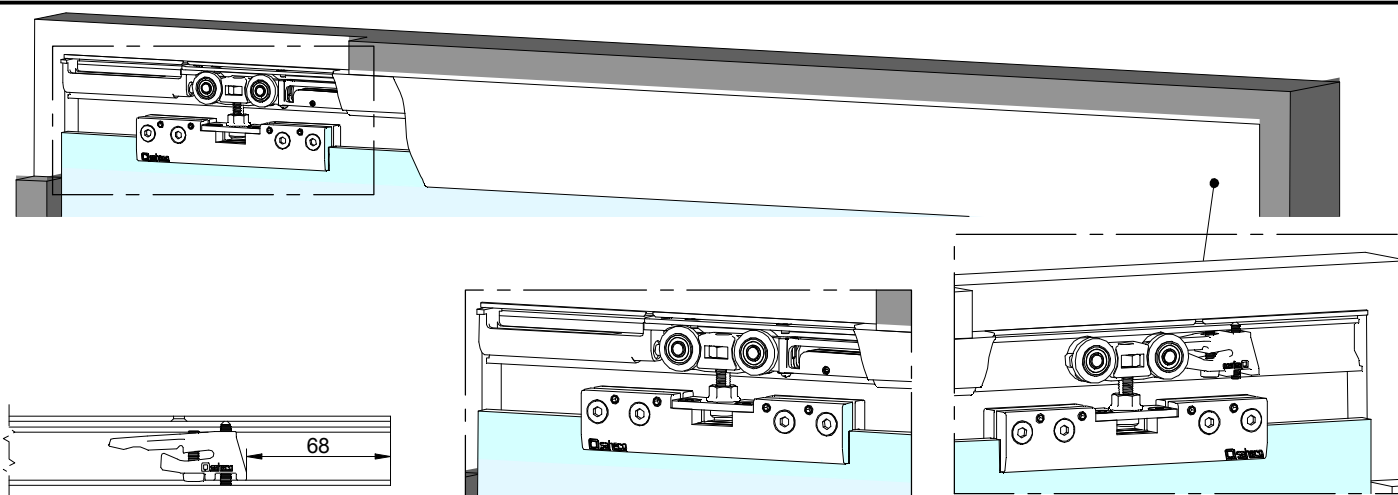

saheco SV-P70

sistemas para puertas correderas 1 **SOFTBRAKE SIMPLE**

Poligono Industrial Foradada - 08580 - Sant Quirze de Besora (Barcelona)
Telf. 34-93.852.92.23
Export. Telf. 34-93.852.96.15
e-mail: saheco@saheco.com - web: www.saheco.com

MADE IN E.U.

GRUPO TORREMAT

JULY 2020

038060730

CODE: 006610

a		1	e		1
b		1	f		1
c		1	g		2
d		2	h		1