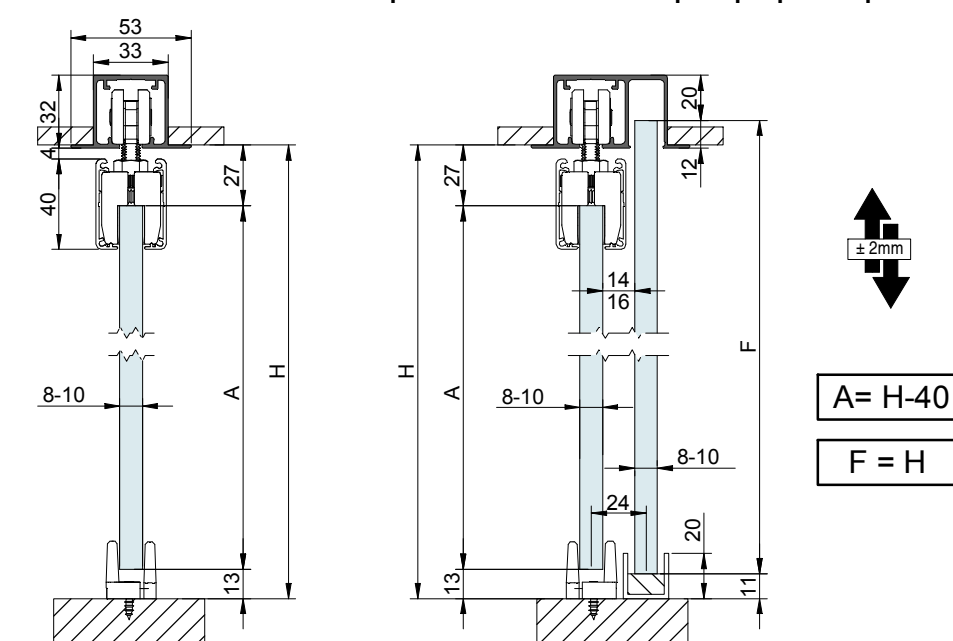

PERFIL STAR FALSO TECHO / Profile Star for plasterboard / Profil Star pour plaques en plâtre

1 MONTAJE A TECHO / Ceiling mount / Fixation à plafond

EXCELLENCE

STAR

2 MONTAJE A PARED / Wall mount / Fixation à plafond