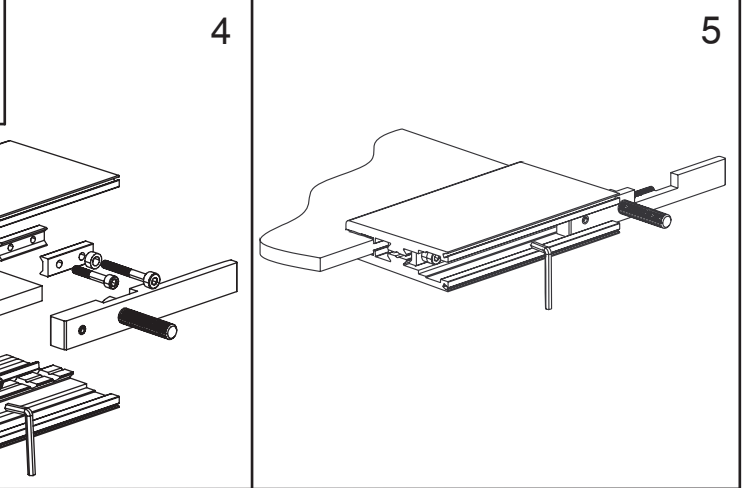

saheco

SV-LA300

Poligono Industrial Foradada - 08580 - Sant Quirze de Besora (Barcelona)
Telf. 34-93.852.92.23, Fax. 34-93.852.91.76
e-mail: saheco@saheco.com
web: www.saheco.com

**GRUPO
TORREMAT**

038060103