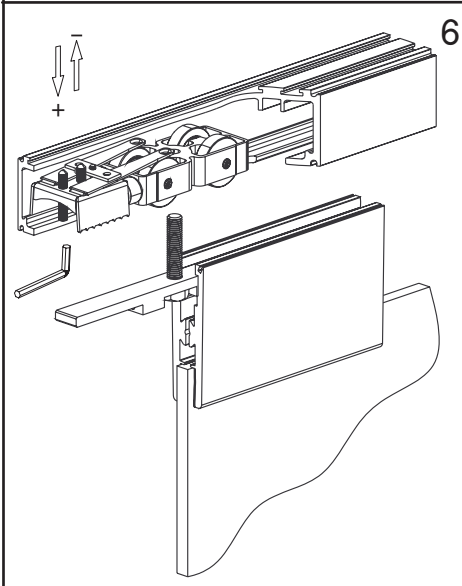

saheco

SV-LA300

Poligono Industrial Foradada - 08580 - Sant Quirze de Besora (Barcelona)
Telf. 34-93.852.92.23, Fax. 34-93.852.91.76
e-mail: saheco@saheco.com
web: www.saheco.com

**GRUPO
TORREMAT**

038060103