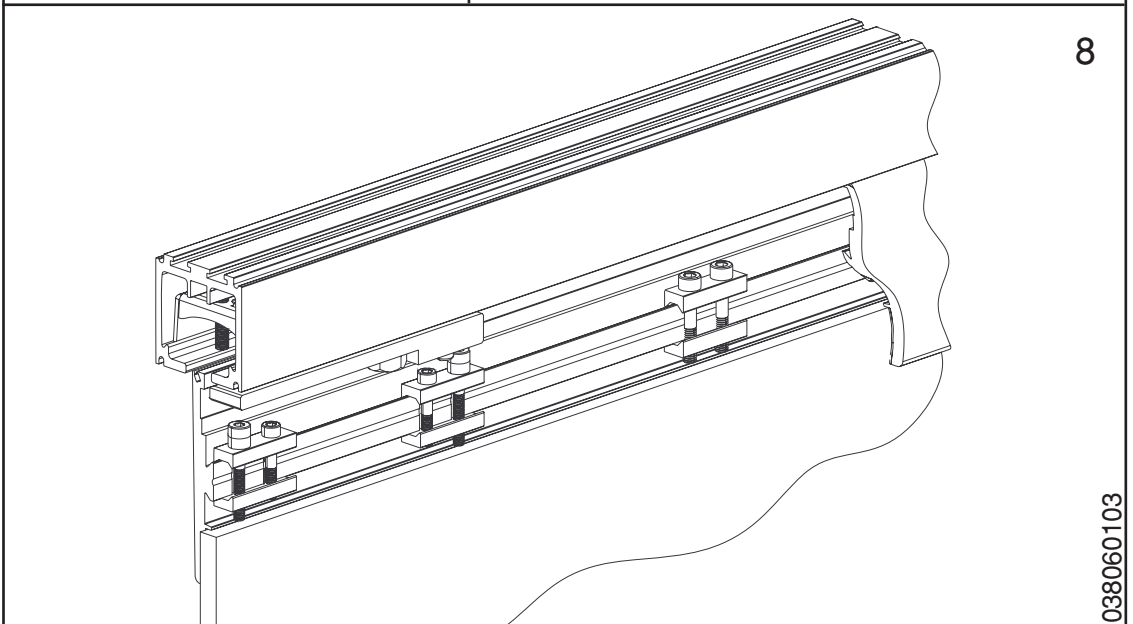

saheco

SV-LA300

Poligono Industrial Foradada - 08580 - Sant Quirze de Besora (Barcelona)
Telf. 34-93.852.92.23, Fax. 34-93.852.91.76
e-mail: saheco@saheco.com
web: www.saheco.com

**GRUPO
TORREMAT**

038060103