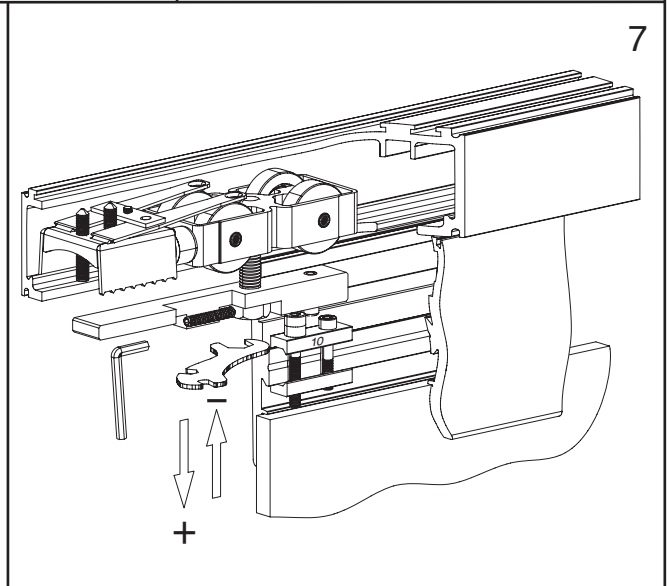

saheco

SV-LA300

Poligono Industrial Foradada - 08580 - Sant Quirze de Besora (Barcelona)
Telf. 34-93.852.92.23, Fax. 34-93.852.91.76
e-mail: saheco@saheco.com
web: www.saheco.com

**GRUPO
TORREMAT**

038060103