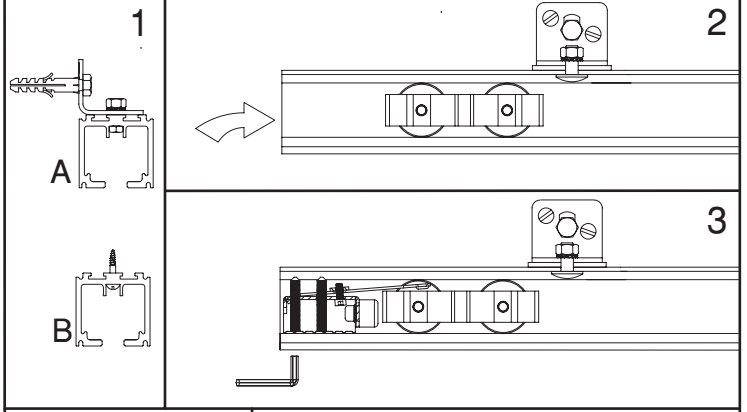

saheco

SV-LA300

Poligono Industrial Foradada - 08580 - Sant Quirze de Besora (Barcelona)
Telf. 34-93.852.92.23, Fax. 34-93.852.91.76
e-mail: saheco@saheco.com
web: www.saheco.com

**GRUPO
TORREMAT**

038060103