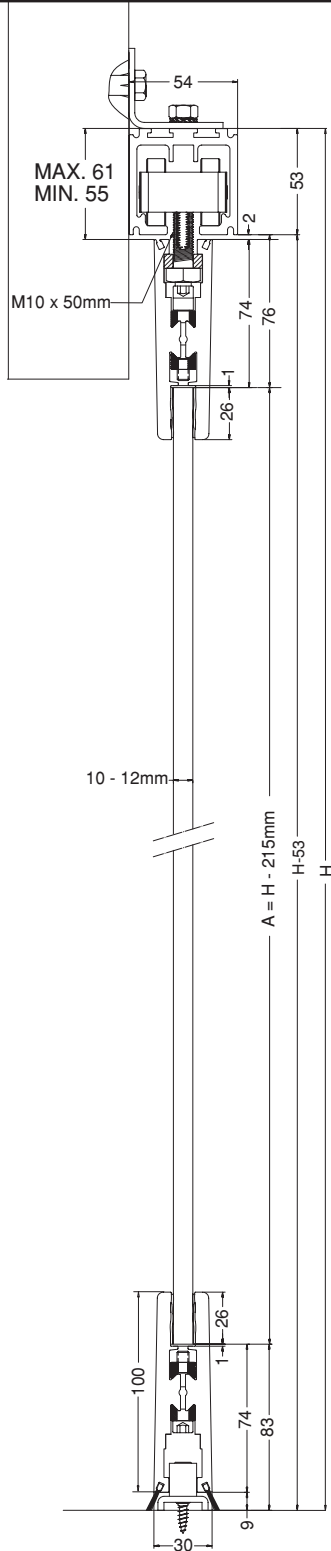

saheco

SV-LA300

Poligono Industrial Foradada - 08580 - Sant Quirze de Besora (Barcelona)
Telf. 34-93.852.92.23, Fax. 34-93.852.91.76
e-mail: saheco@saheco.com
web: www.saheco.com

**GRUPO
TORREMAT**

038060103