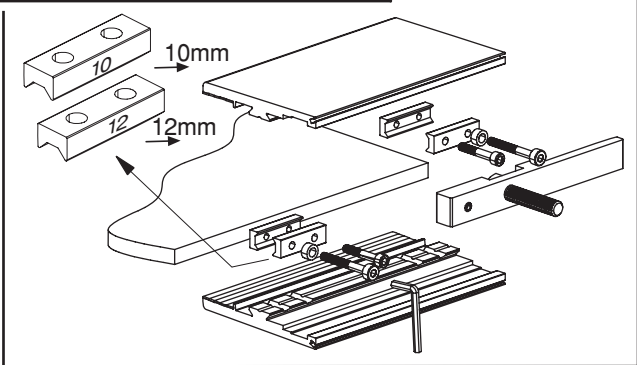

saheco

SV-LA300

Poligono Industrial Foradada - 08580 - Sant Quirze de Besora (Barcelona)
Telf. 34-93.852.92.23, Fax. 34-93.852.91.76
e-mail: saheco@saheco.com
web: www.saheco.com

**GRUPO
TORREMAT**

038060103