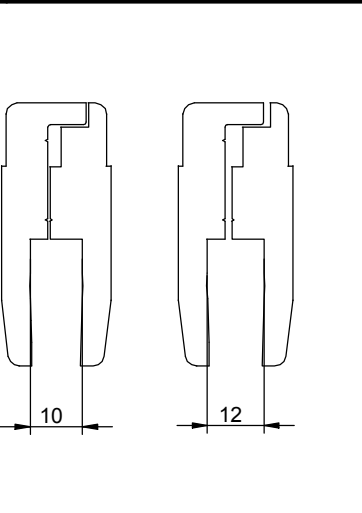

MADE IN E.U.

**GRUPO
TORREMAT**

038060063

(Z)		2	(W)		1
(Y)		2	(V)		2
(X)		2			

14

15

16