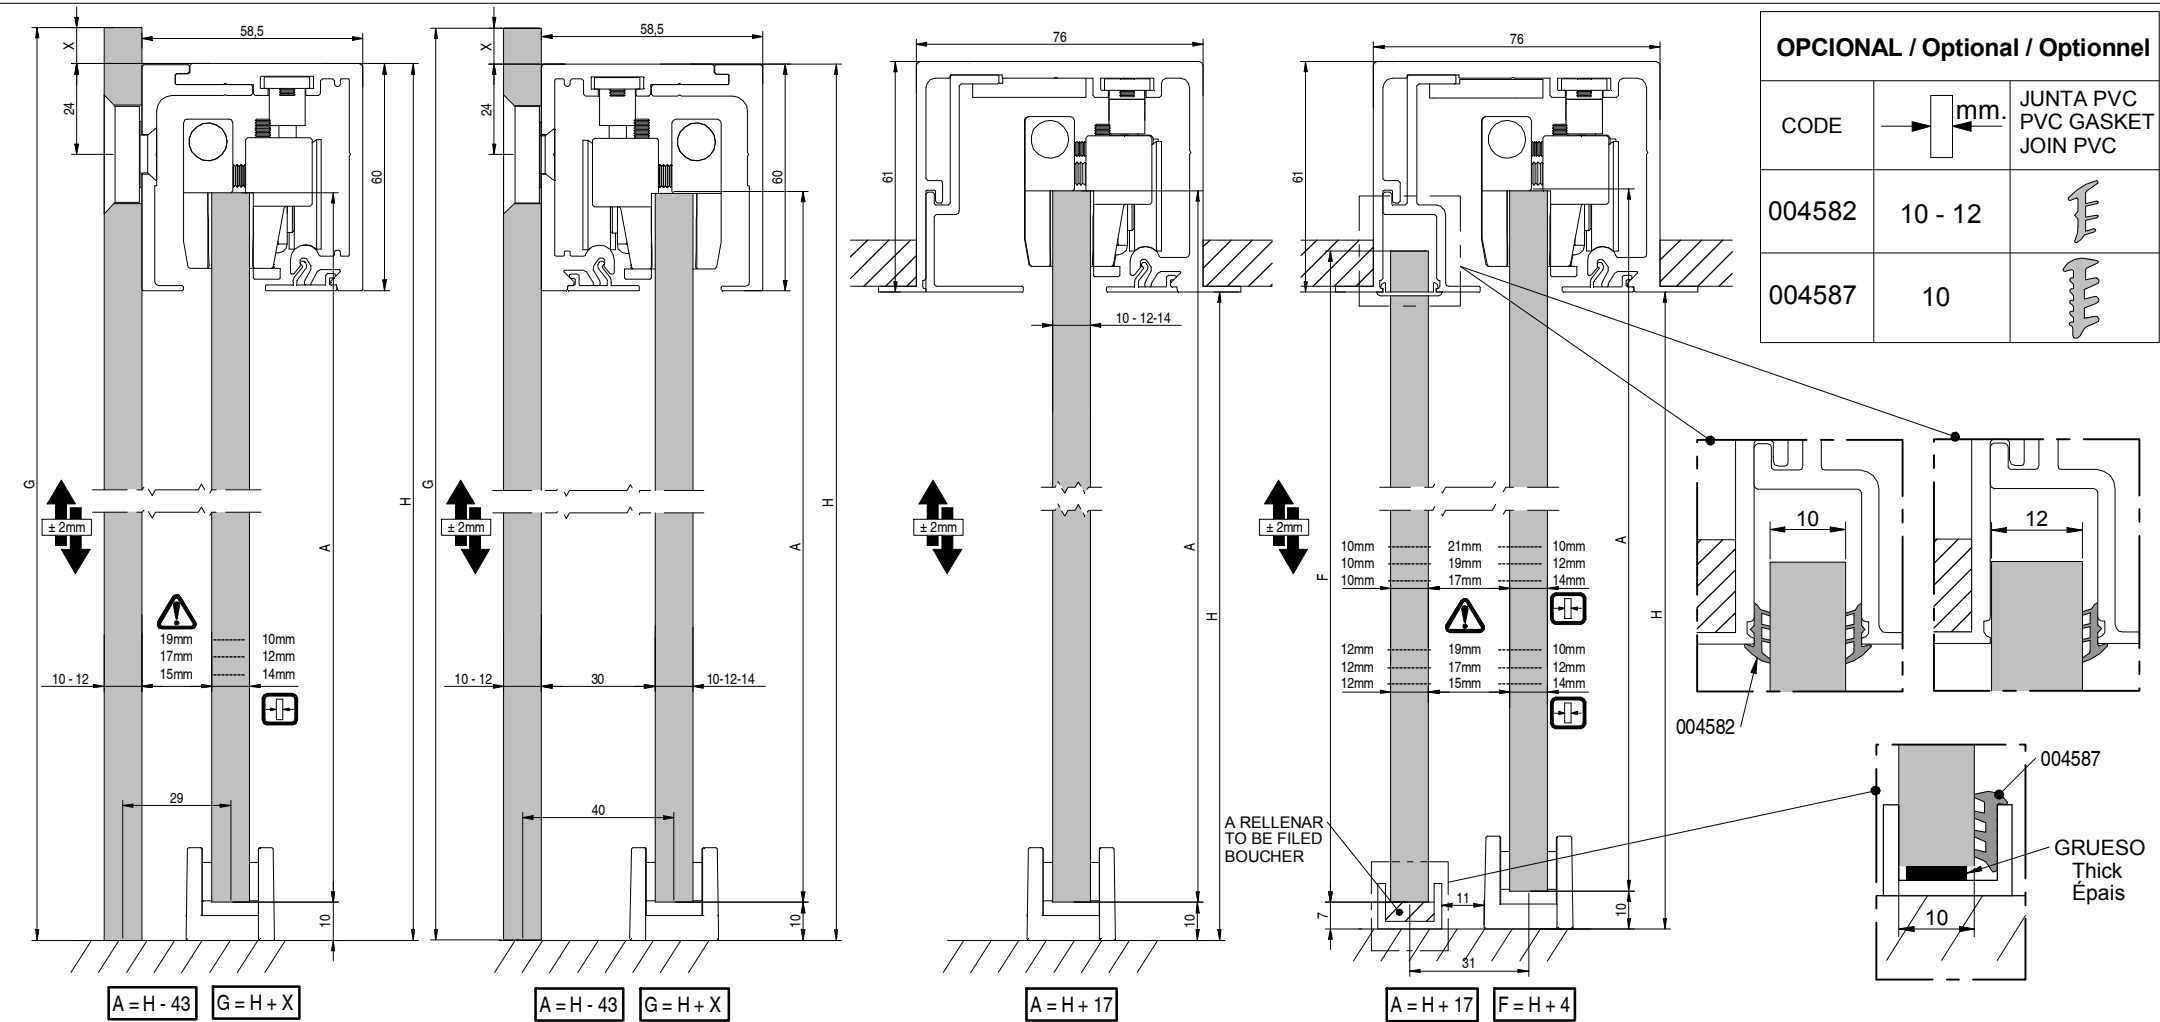

MONTAJE PINZAS / CLAMPS ASSEMBLY / ASSEMBLAGE PINCES / MONTAGGIO PINZA

MONTAJE SOFTPRO IZQUIERDA / DERECHA  
Softpro Left / Right assembly - Assemblage Droite / Gauche

MONTAJE A PARED / WALL MOUNT / ASSEMBLAGE A MUR / MONTAGGIO A MURO

MONTAJE A TECHO CON VIDRIO FIJO / CEILING MOUNT WITH FIXED GLASS /  
 ASSEMBLAGE A SOSTRE AVEC VERRE FIXE / MONTAGGIO CON VETRO FISSO

MONTAJE A PARED DE VIDRIO / GLASS WALL MOUNT / ASSEMBLAGE A MUR DE VERRE / MONTAGGIO A MURO DE VETRO