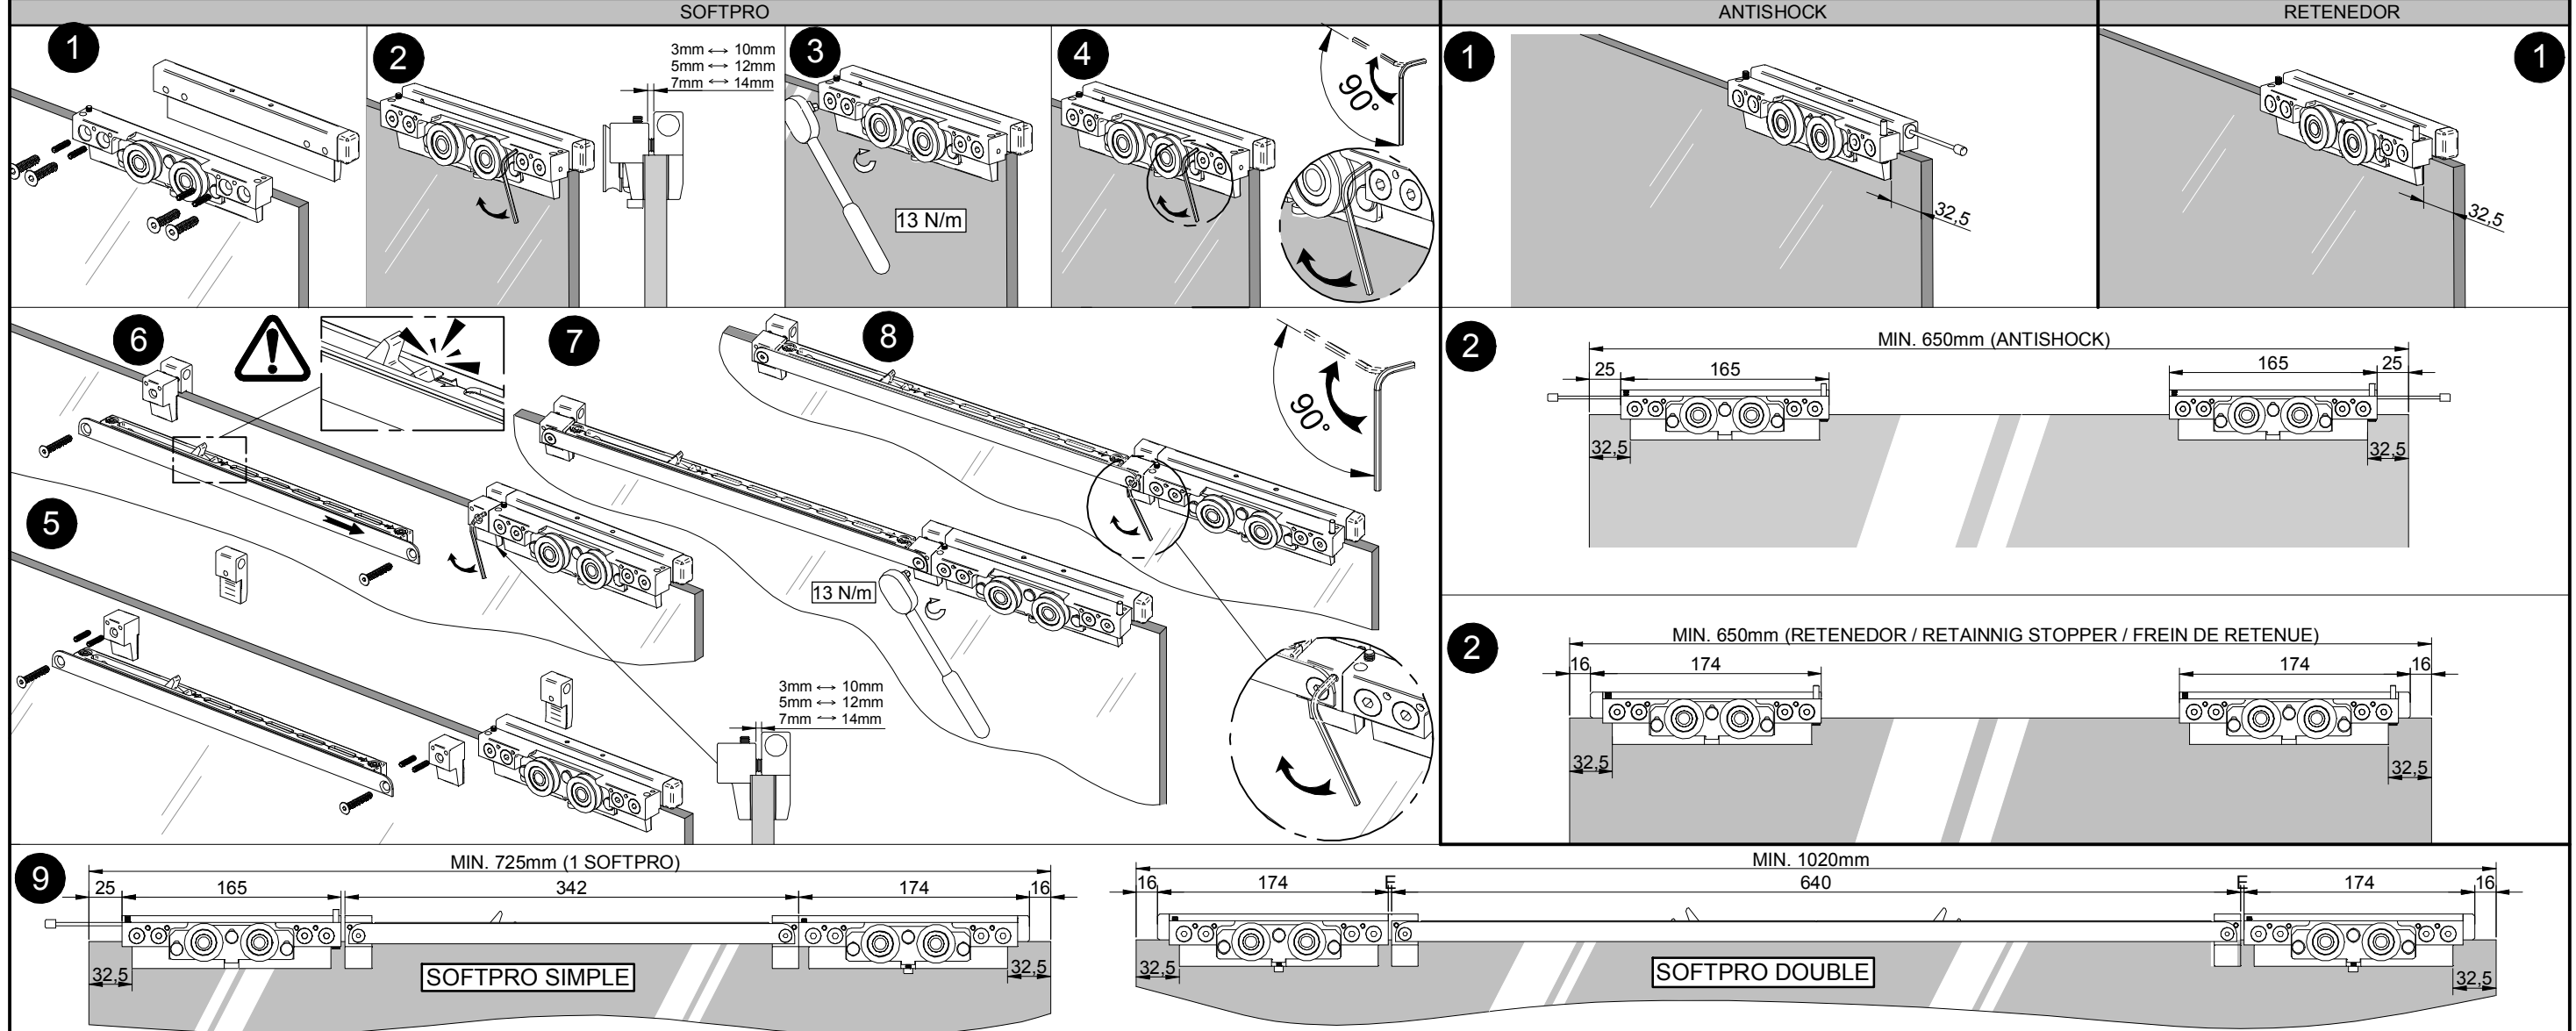

MADE IN E.U.

**GRUPO TORREMAT**

GEN. 2017

038060537

Z		1
U		1
K		1
t		1
<b>PINZAS / CLAMPS (SOFTPRO)</b>		
Y		2
<b>ANTI-SHOCK</b>		
X		2
<b>RETENEDOR</b>		
S		2
<b>SOFTPRO SIMPLE</b>		
V		1
<b>SOFTPRO DOUBLE</b>		
r		1

MONTAJE PINZAS / CLAMPS ASSEMBLY / ASSEMBLAGE PINCES / MONTAGGIO PINZA

MONTAJE SOFTPRO IZQUIERDA / DERECHA  
Softpro Left / Right assembly - Assemblage Droite / Gauche

MONTAJE A PARED / WALL MOUNT / ASSEMBLAGE A MUR / MONTAGGIO A MURO

MONTAJE A TECHO CON VIDRIO FIJO / CEILING MOUNT WITH FIXED GLASS /  
 ASSEMBLAGE A SOSTRE AVEC VERRE FIXE / MONTAGGIO CON VETRO FISSO

MONTAJE A PARED DE VIDRIO / GLASS WALL MOUNT / ASSEMBLAGE A MUR DE VERRE / MONTAGGIO A MURO DE VETRO