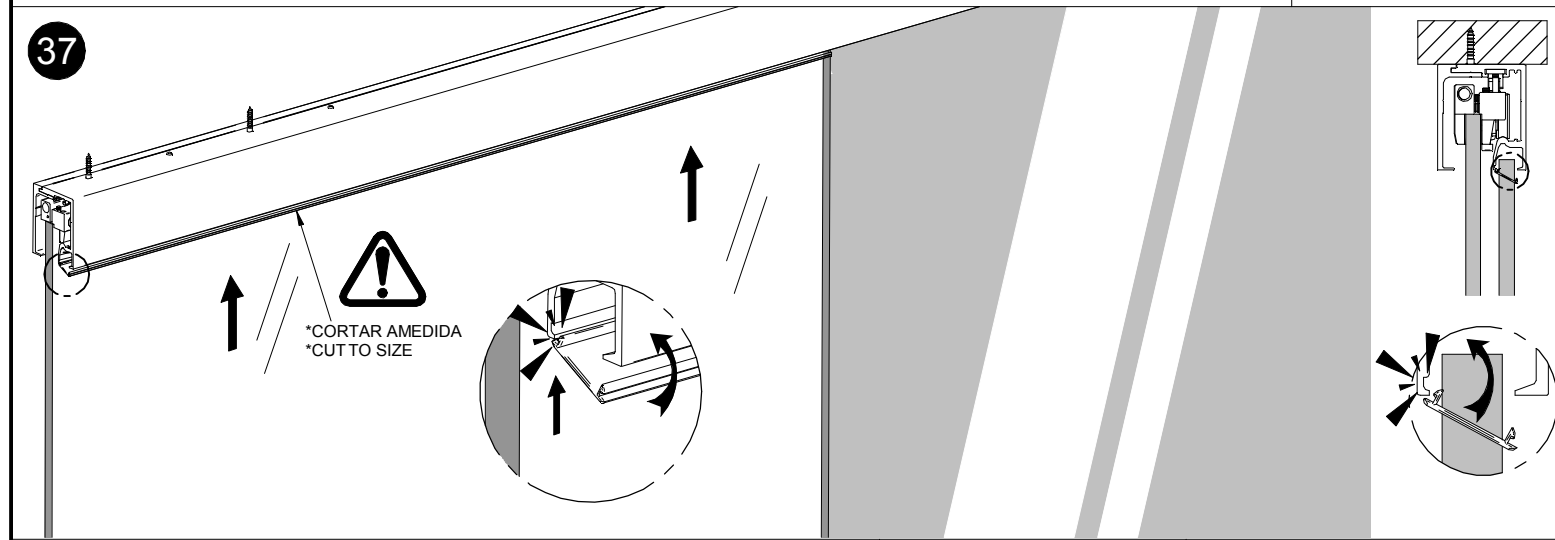

MONTAJE PINZAS / CLAMPS ASSEMBLY / ASSEMBLAGE PINCES / MONTAGGIO PINZA

MONTAJE SOFTPRO IZQUIERDA / DERECHA  
Softpro Left / Right assembly - Assemblage Droite / Gauche

MONTAJE A PARED / WALL MOUNT / ASSEMBLAGE A MUR / MONTAGGIO A MURO

MONTAJE A TECHO CON VIDRIO FIJO / CEILING MOUNT WITH FIXED GLASS /  
 ASSEMBLAGE A SOSTRE AVEC VERRE FIXE / MONTAGGIO CON VETRO FISSO

MONTAJE A PARED DE VIDRIO / GLASS WALL MOUNT / ASSEMBLAGE A MUR DE VERRE / MONTAGGIO A MURO DE VETRO