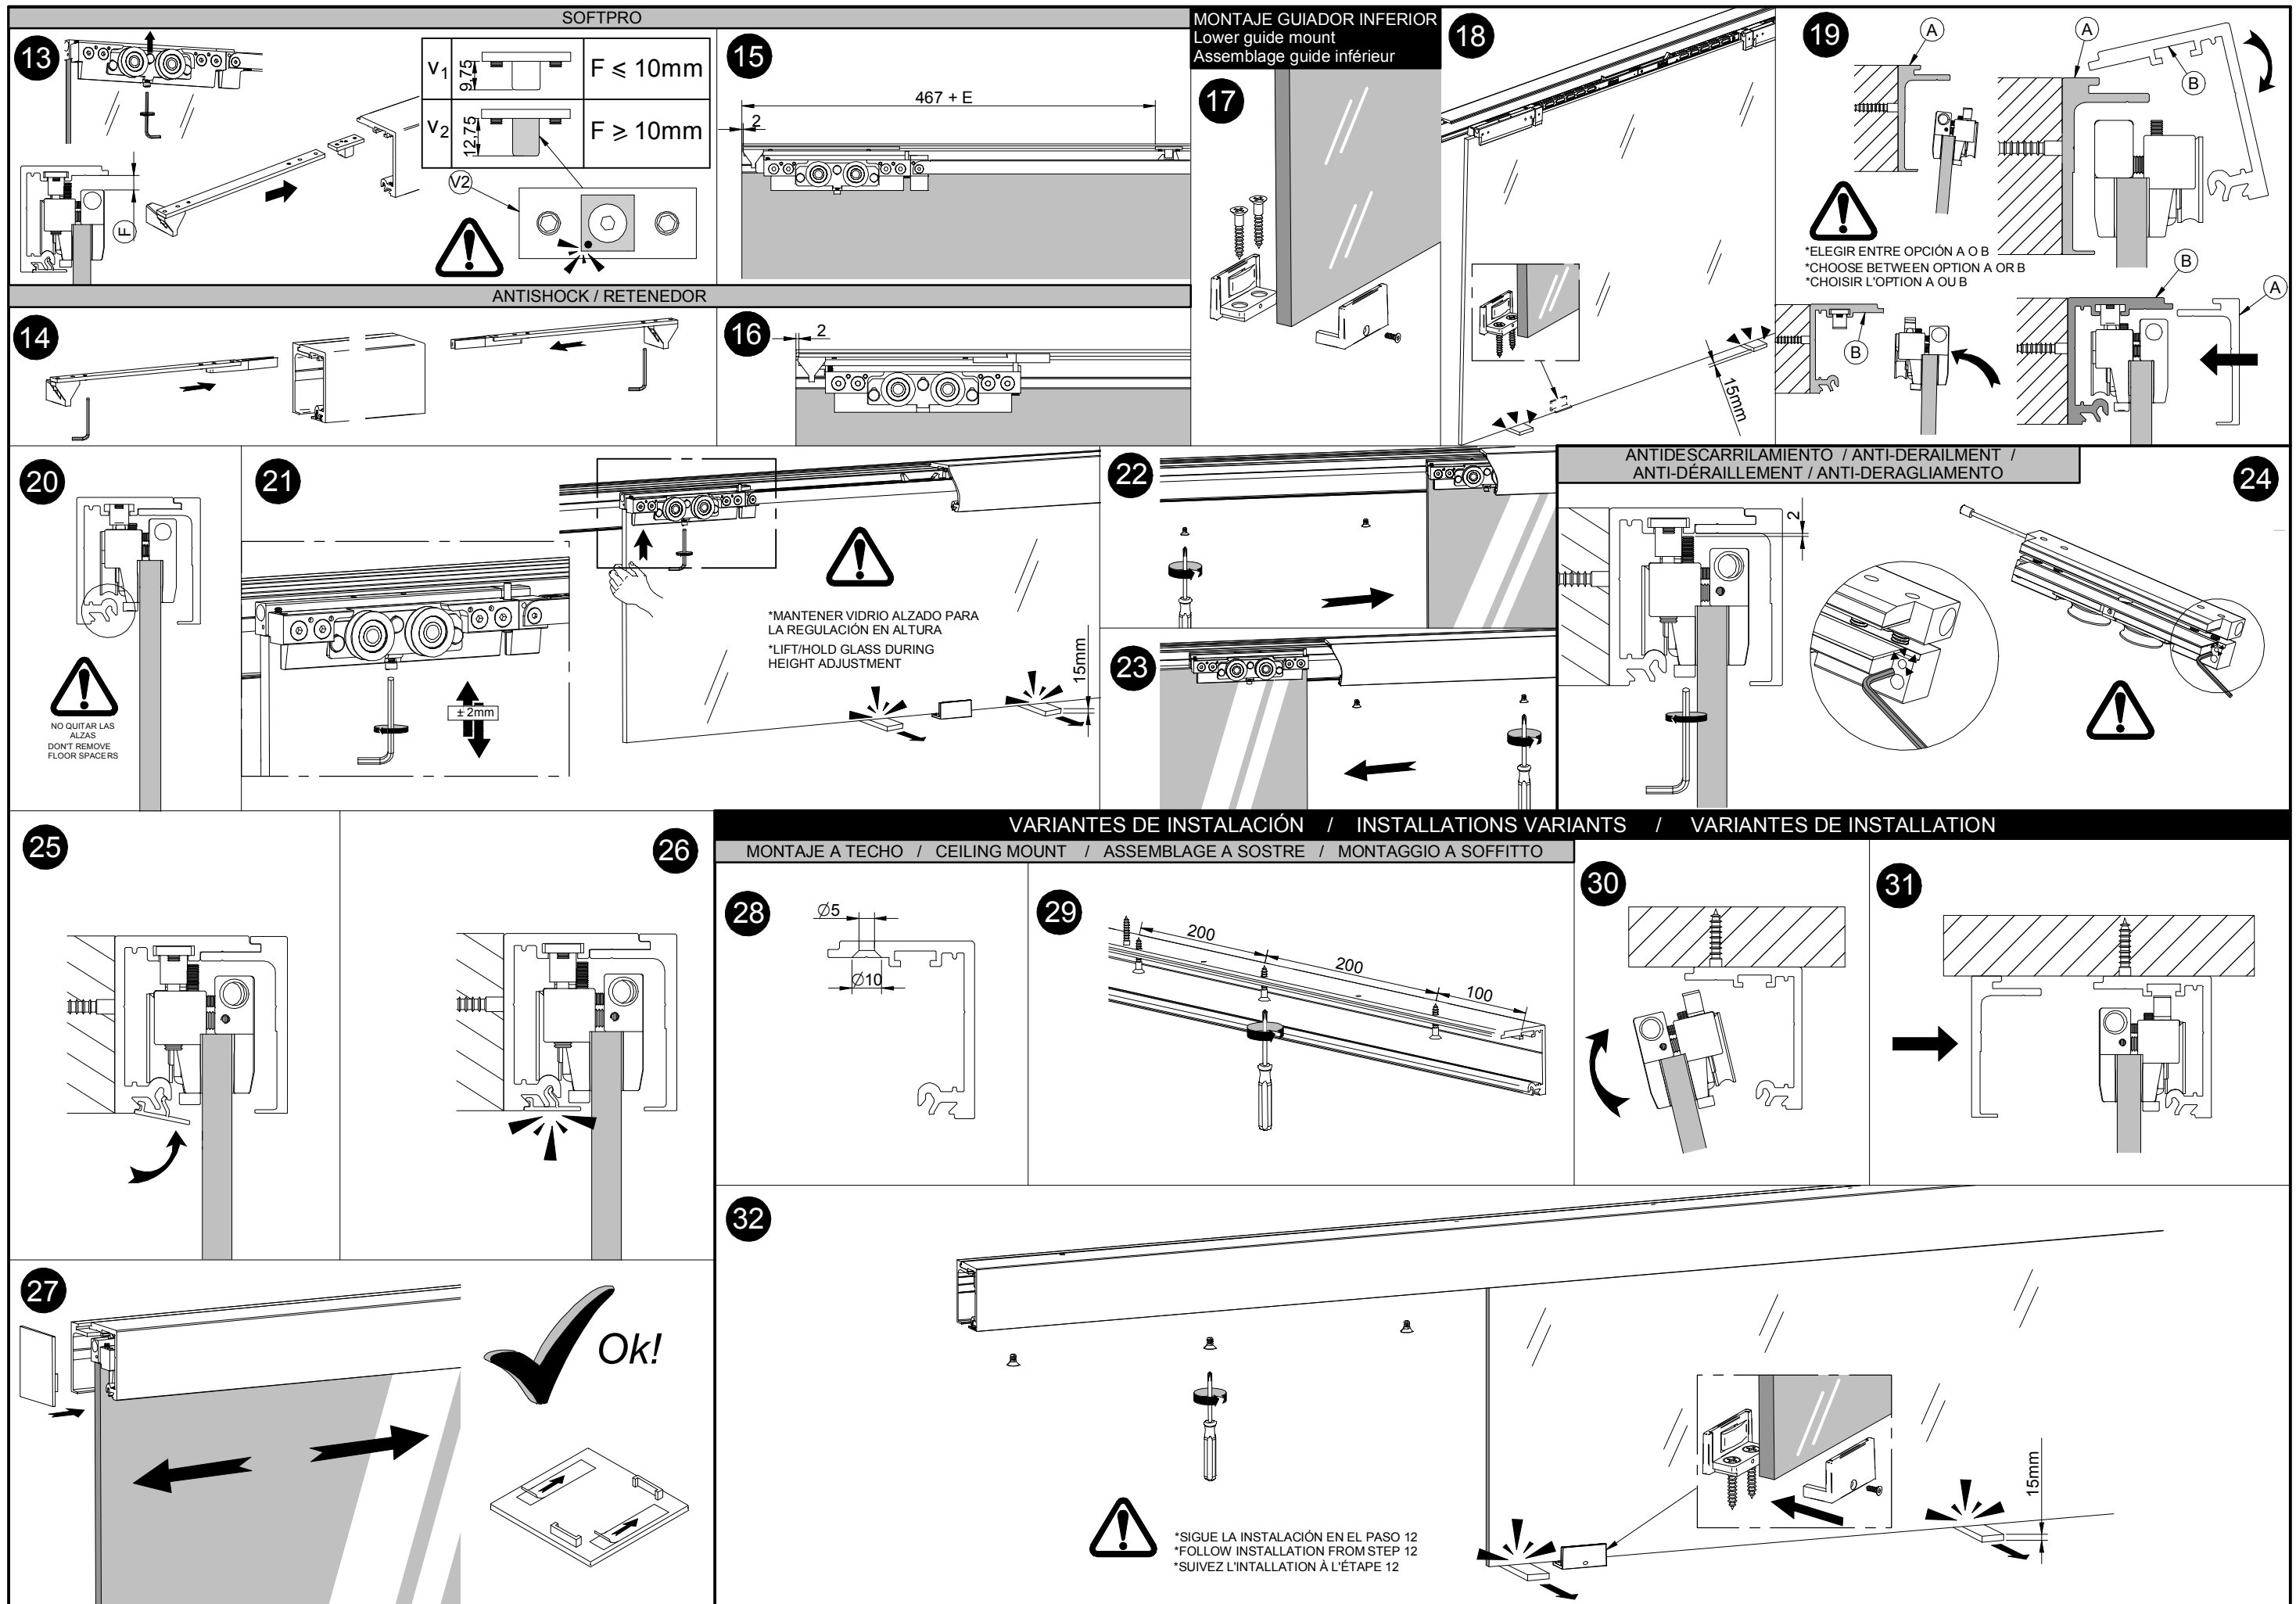

MONTAJE PINZAS / CLAMPS ASSEMBLY / ASSEMBLAGE PINCES / MONTAGGIO PINZA

MONTAJE SOFTPRO IZQUIERDA / DERECHA  
Softpro Left / Right assembly - Assemblage Droite / Gauche

MONTAJE A PARED / WALL MOUNT / ASSEMBLAGE A MUR / MONTAGGIO A MURO

MONTAJE A TECHO CON VIDRIO FIJO / CEILING MOUNT WITH FIXED GLASS /  
 ASSEMBLAGE A SOSTRE AVEC VERRE FIXE / MONTAGGIO CON VETRO FISSO

MONTAJE A PARED DE VIDRIO / GLASS WALL MOUNT / ASSEMBLAGE A MUR DE VERRE / MONTAGGIO A MURO DE VETRO