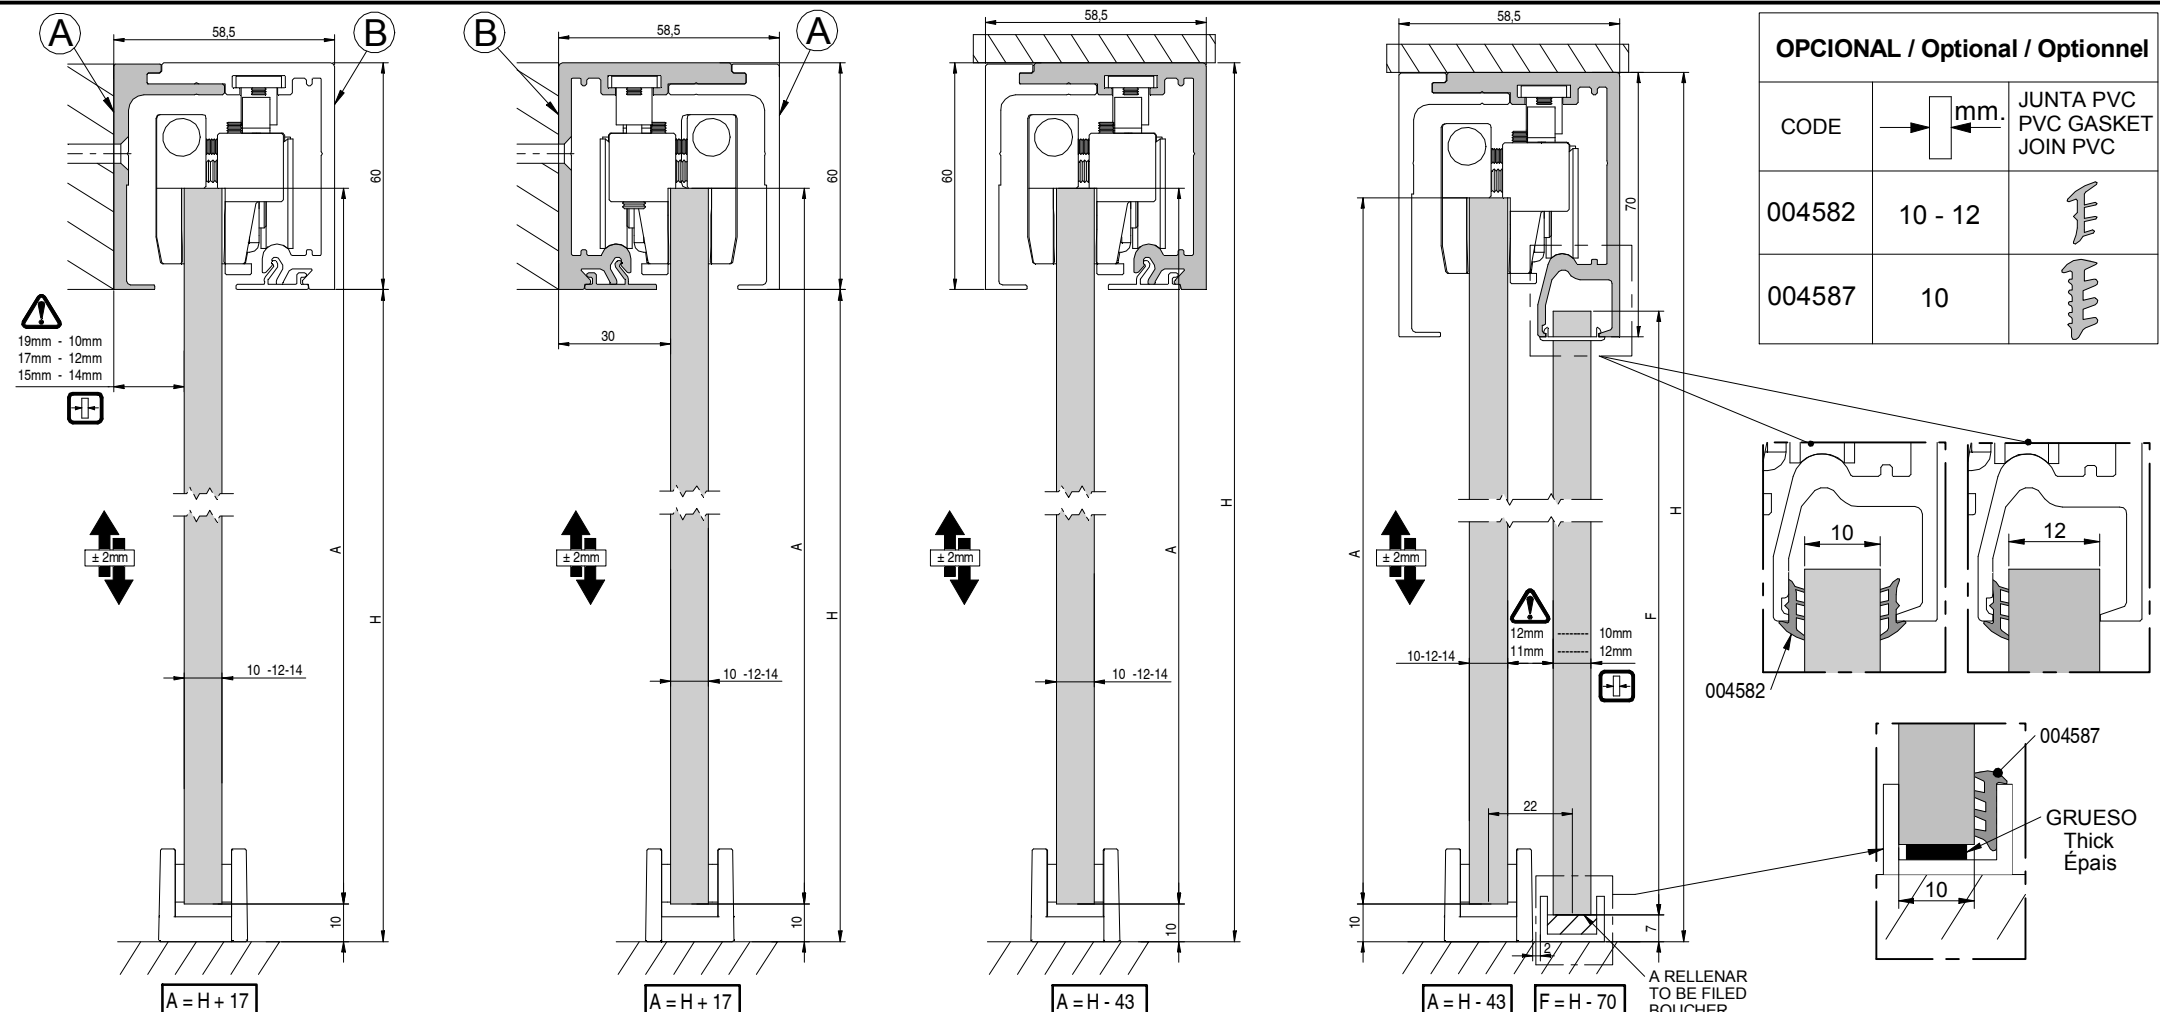

MONTAJE PINZAS / CLAMPS ASSEMBLY / ASSEMBLAGE PINCES / MONTAGGIO PINZA

MONTAJE SOFTPRO IZQUIERDA / DERECHA  
Softpro Left / Right assembly - Assemblage Droite / Gauche

MONTAJE A PARED / WALL MOUNT / ASSEMBLAGE A MUR / MONTAGGIO A MURO

MONTAJE A TECHO CON VIDRIO FIJO / CEILING MOUNT WITH FIXED GLASS /  
 ASSEMBLAGE A SOSTRE AVEC VERRE FIXE / MONTAGGIO CON VETRO FISSO

MONTAJE A PARED DE VIDRIO / GLASS WALL MOUNT / ASSEMBLAGE A MUR DE VERRE / MONTAGGIO A MURO DE VETRO